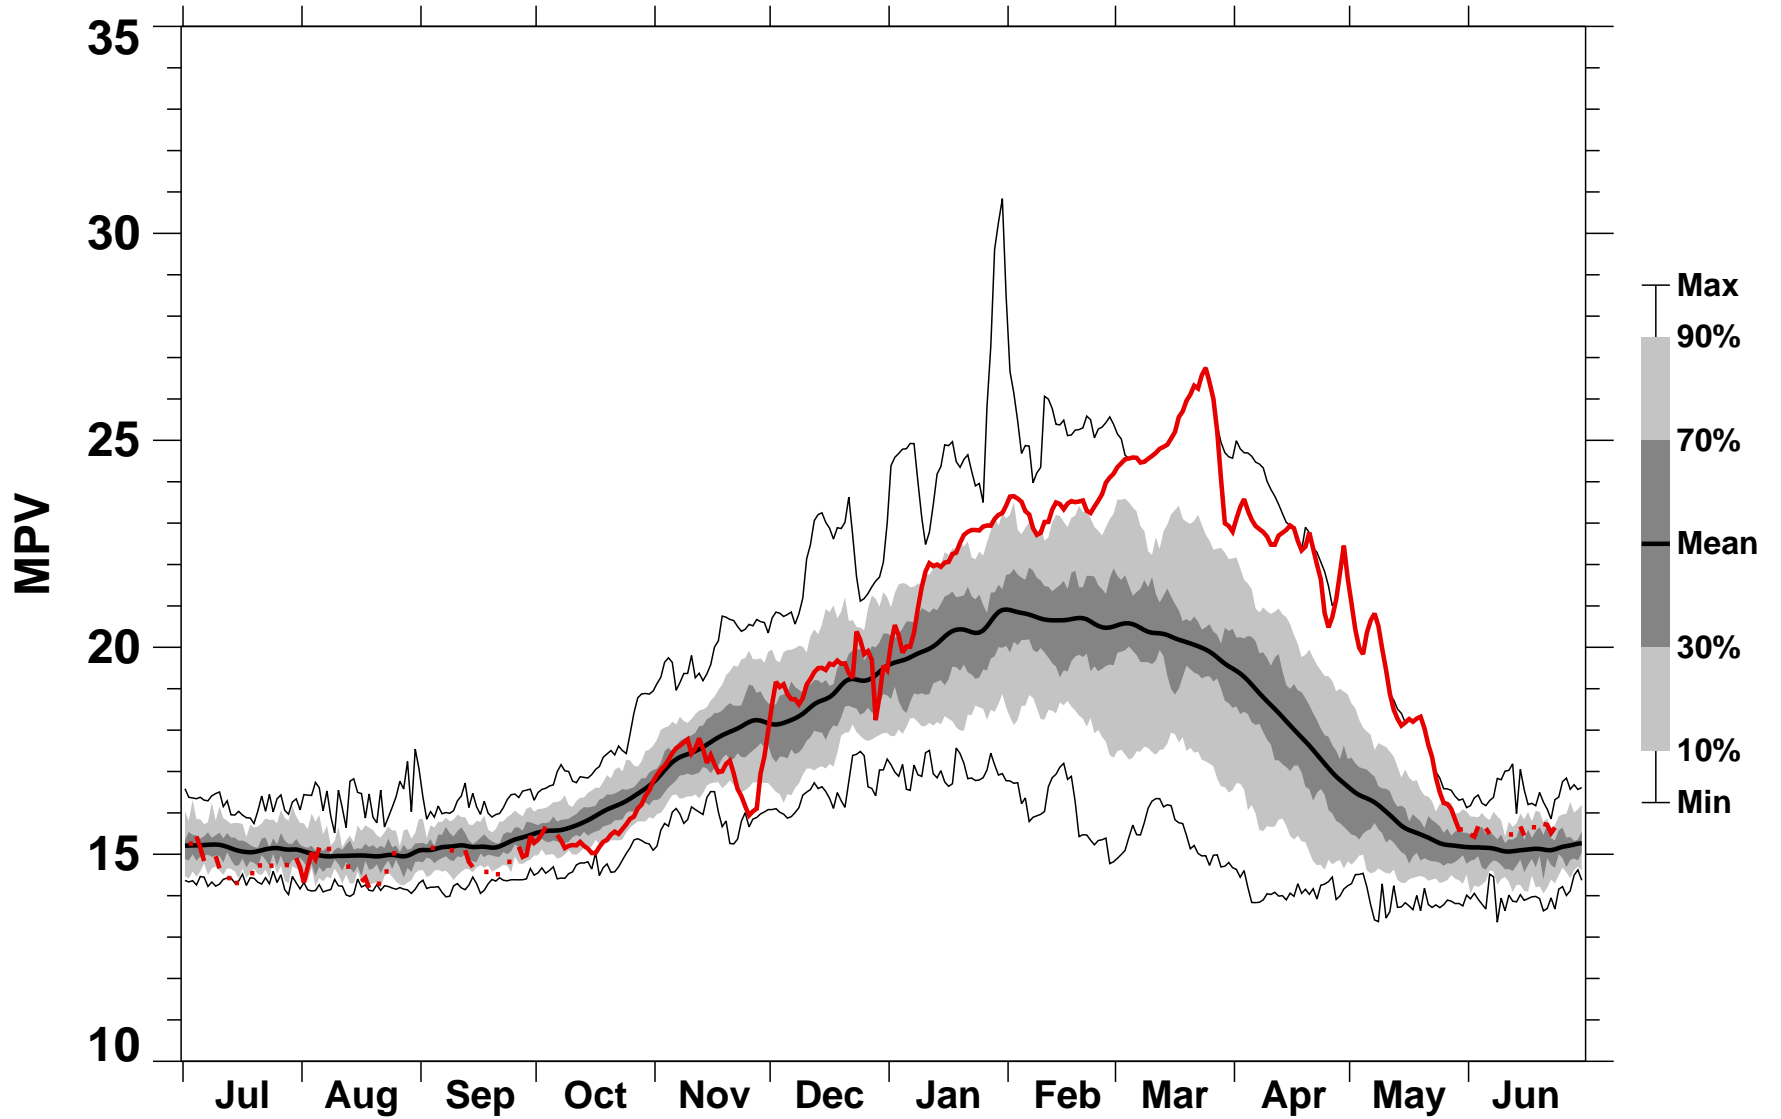

# NH Vortex Edge 460 K MERRA2

1978/1979–2023/2024

2019/2020