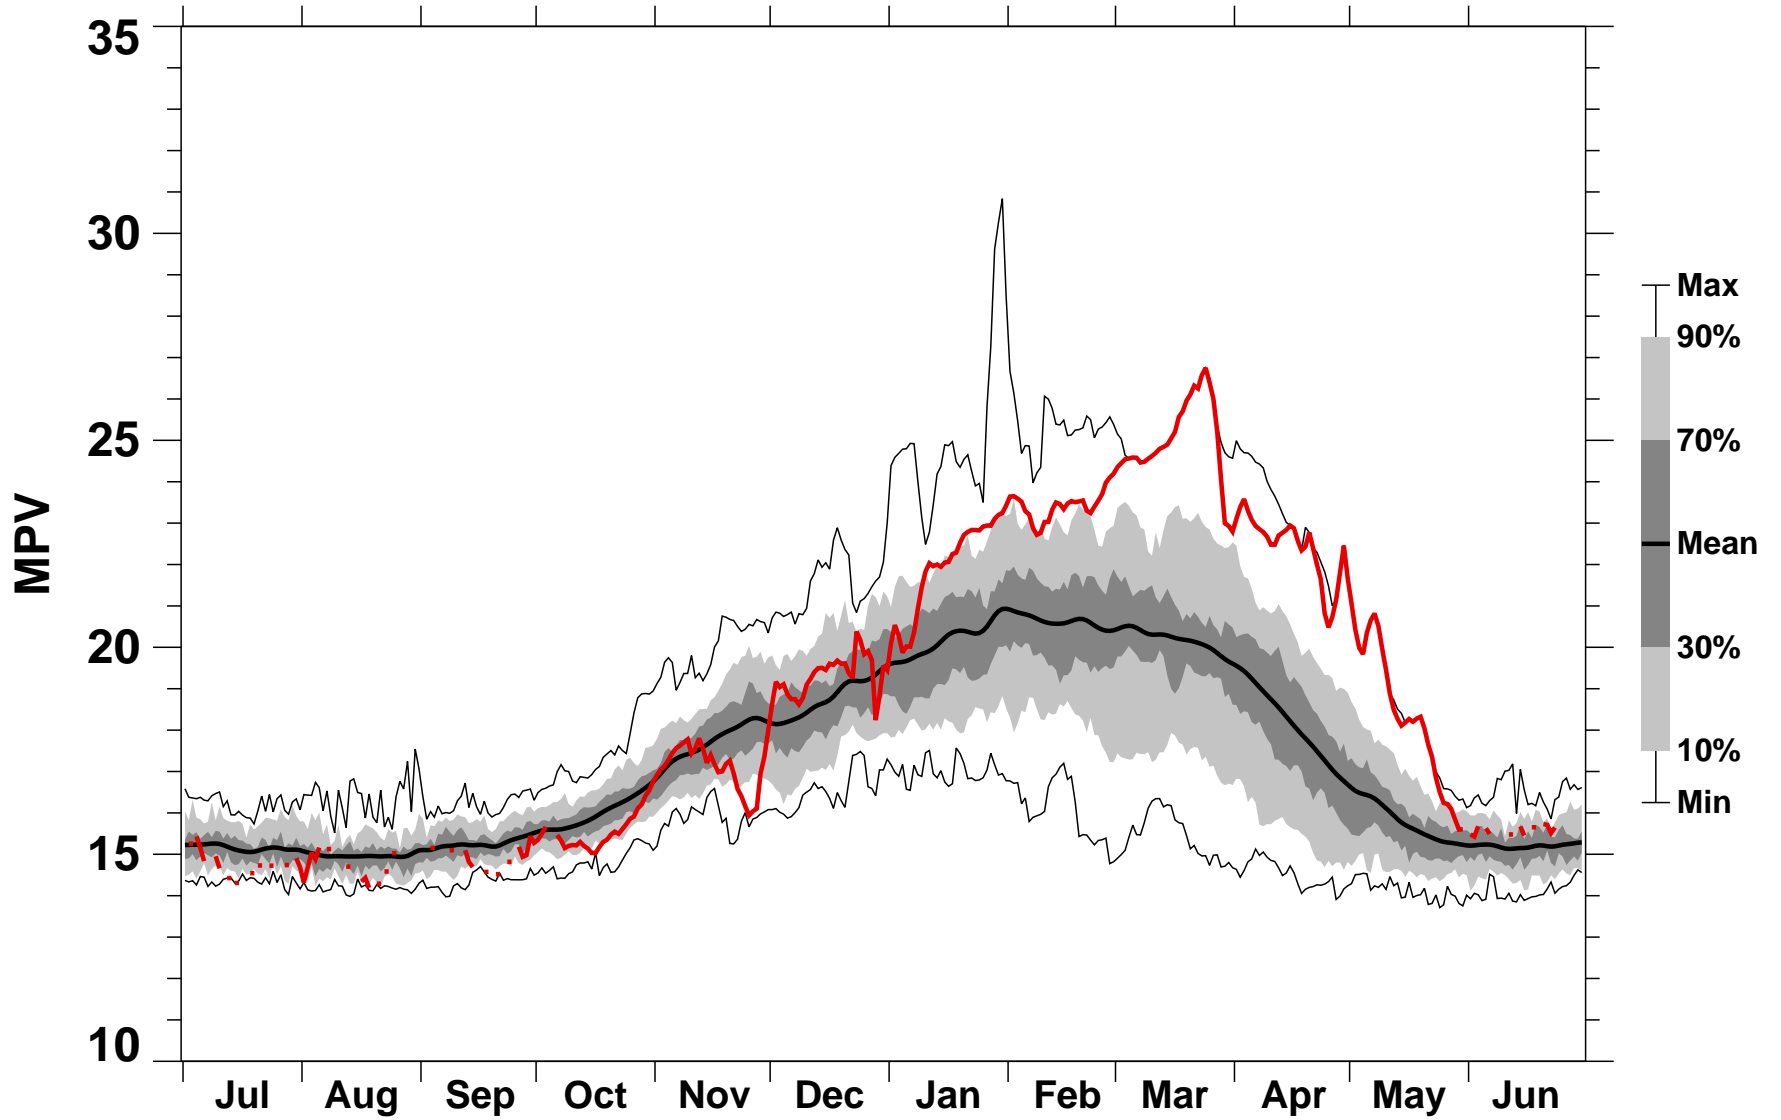

# NH Vortex Edge 460 K MERRA2

1978/1979-2020/2021

2019/2020