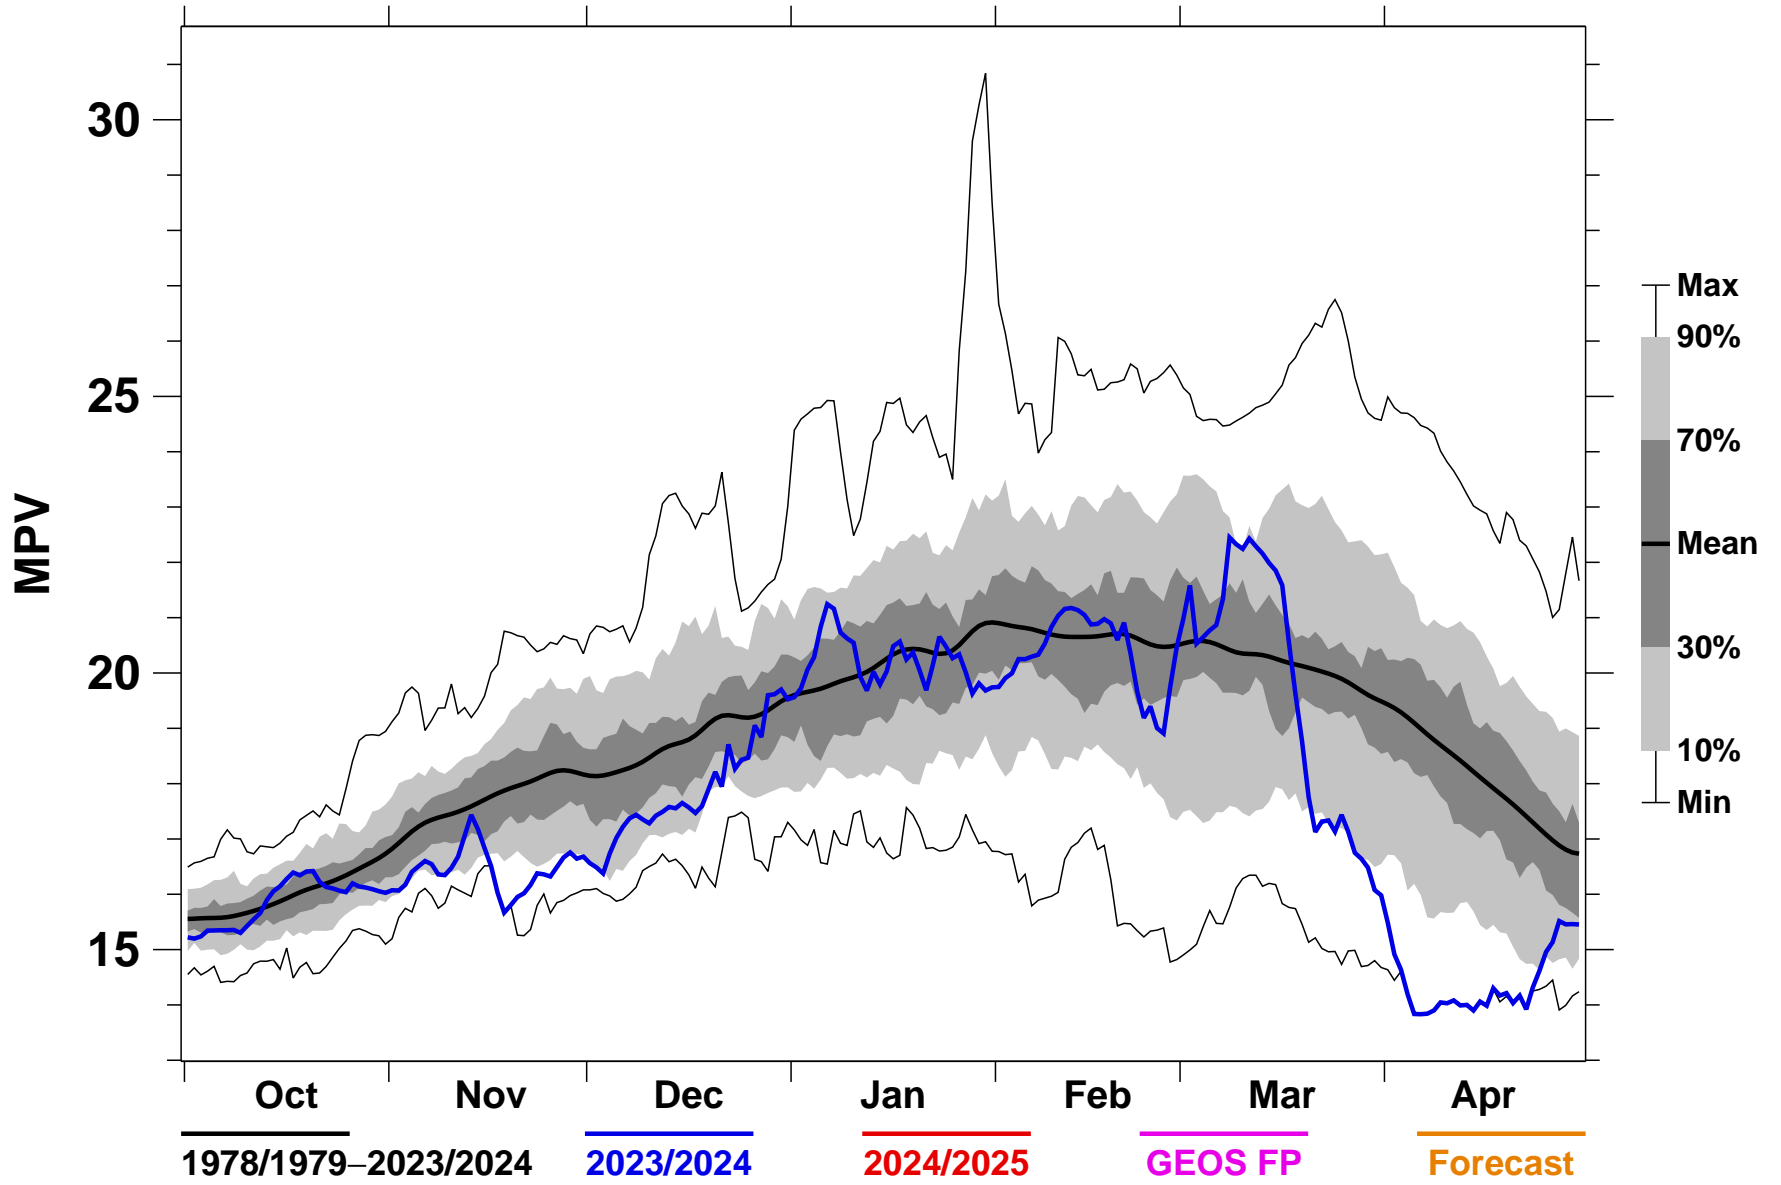

NH Vortex Edge 460 K MERRA2

1978/1979–2023/2024

2023/2024

2024/2025

GEOS FP

Forecast