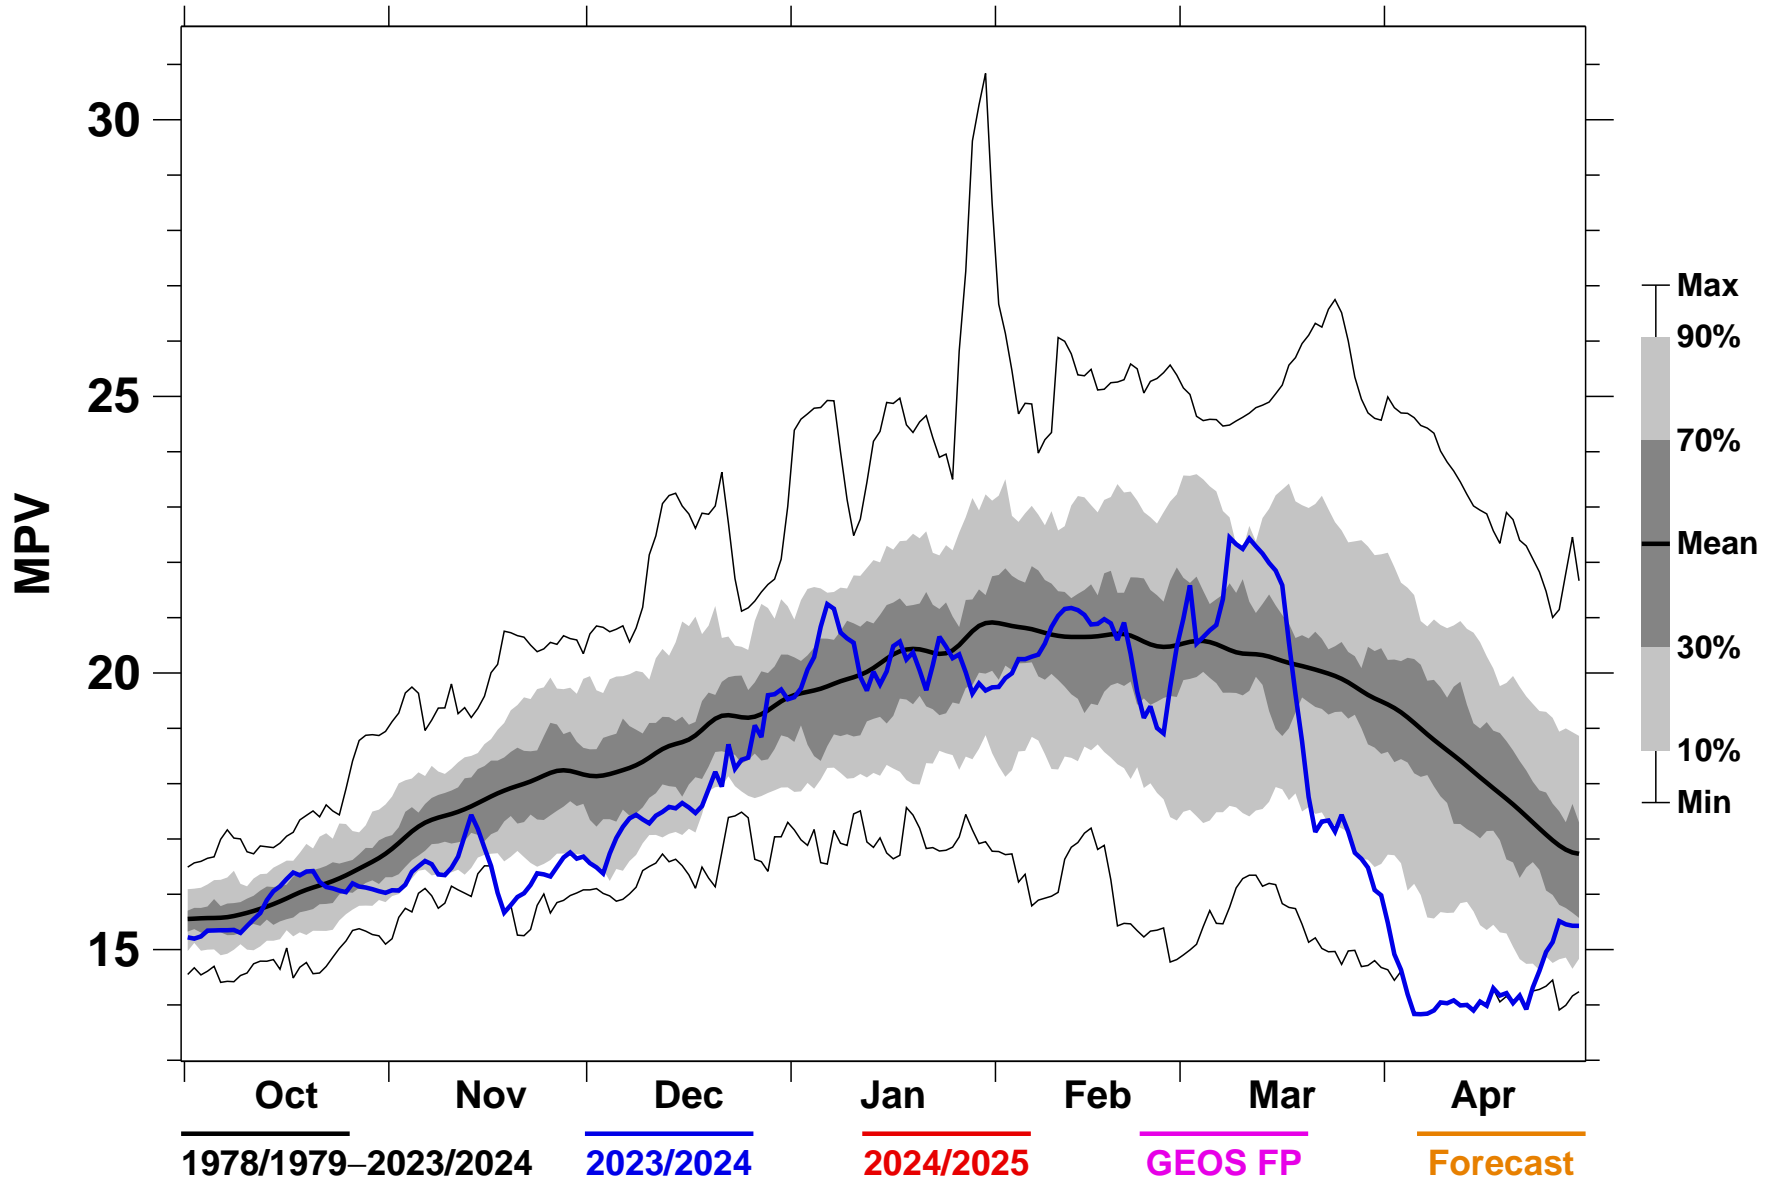

NH Vortex Edge 460 K MERRA2

1978/1979–2023/2024

2023/2024

2024/2025

GEOS FP

Forecast