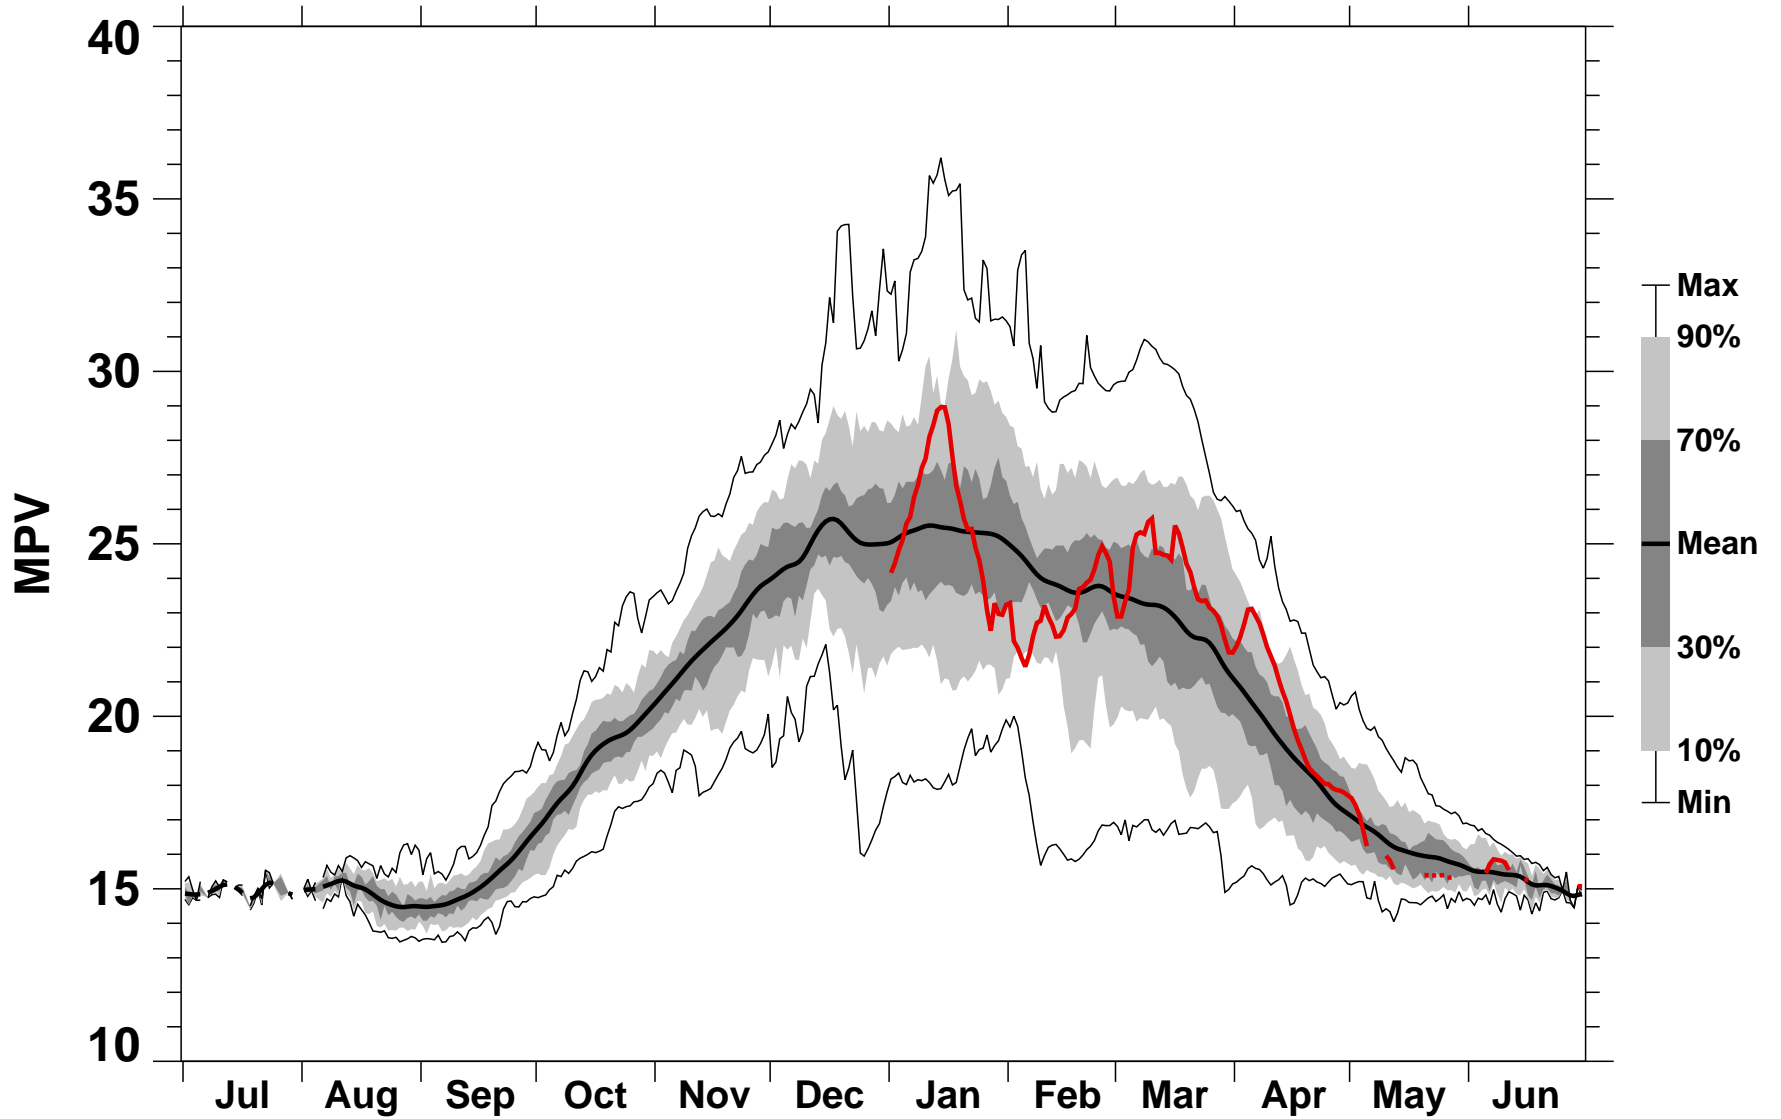

NH Vortex Edge 600 K MERRA2

1978/1979–2020/2021

1978/1979