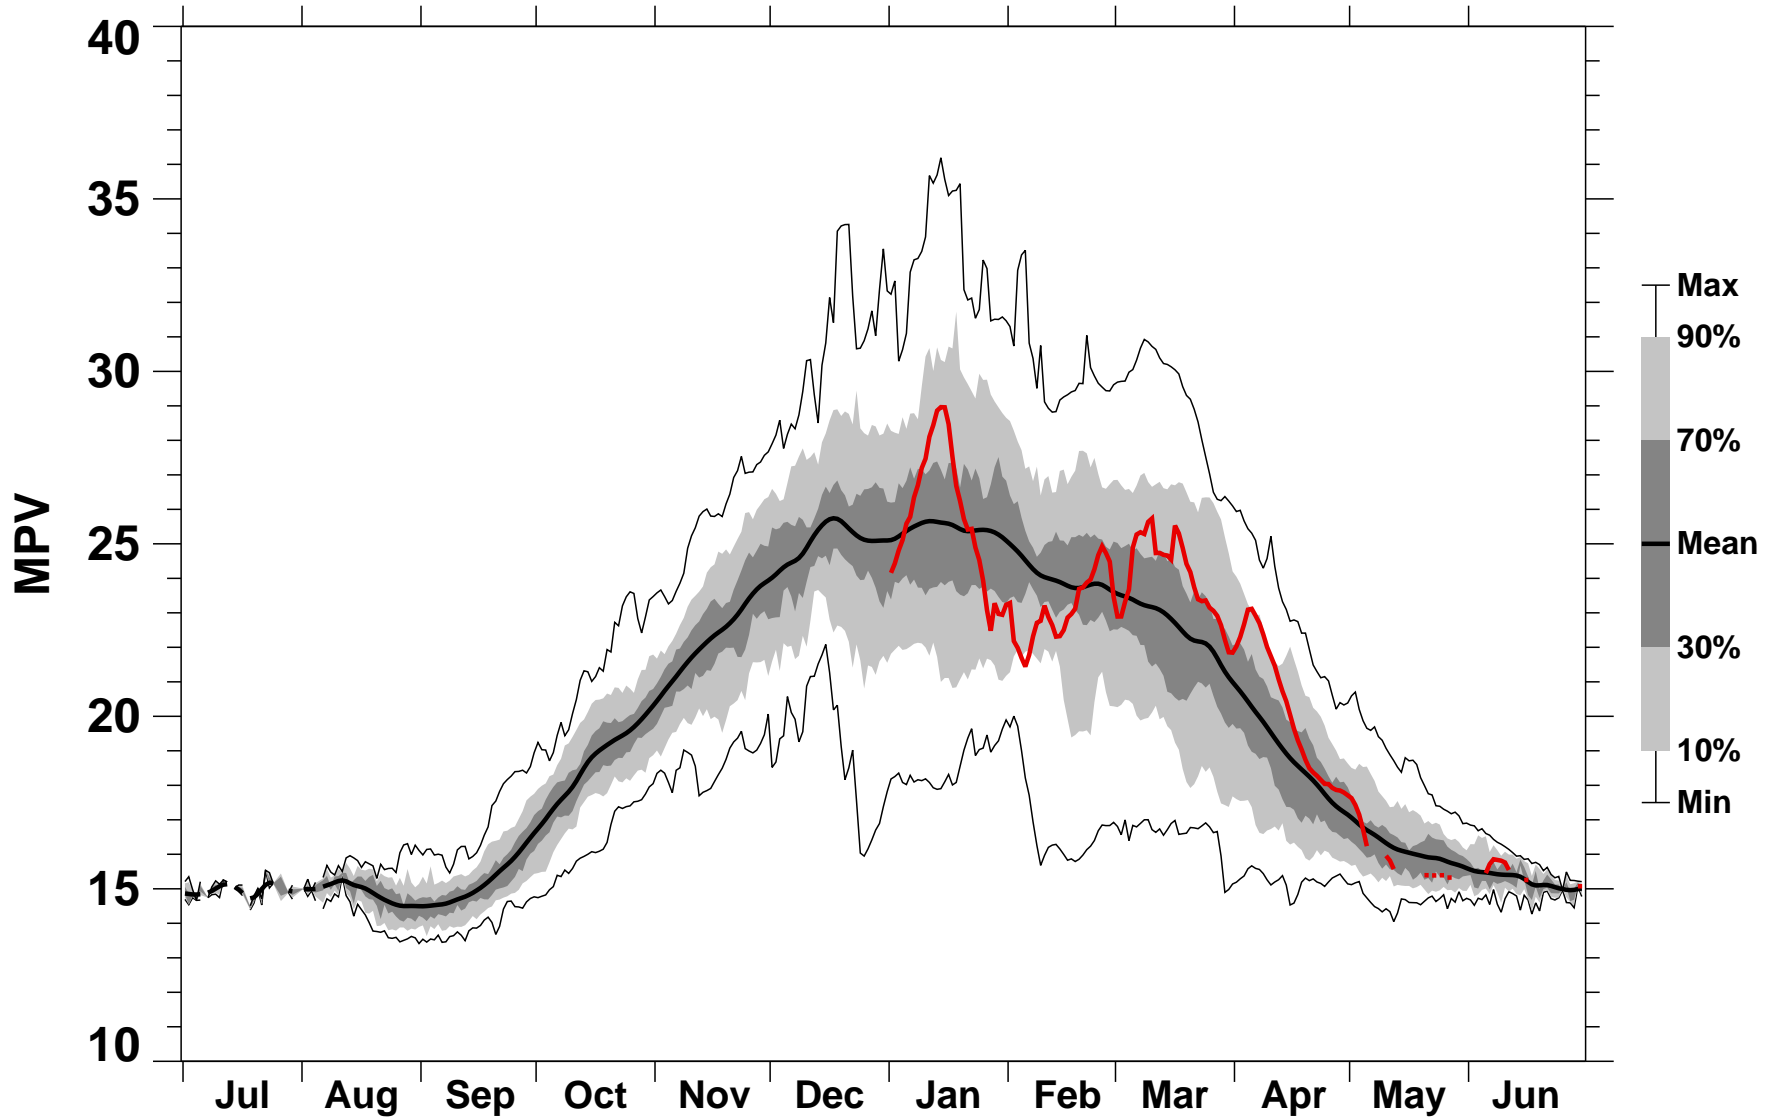

# NH Vortex Edge 600 K MERRA2

1978/1979–2023/2024

1978/1979