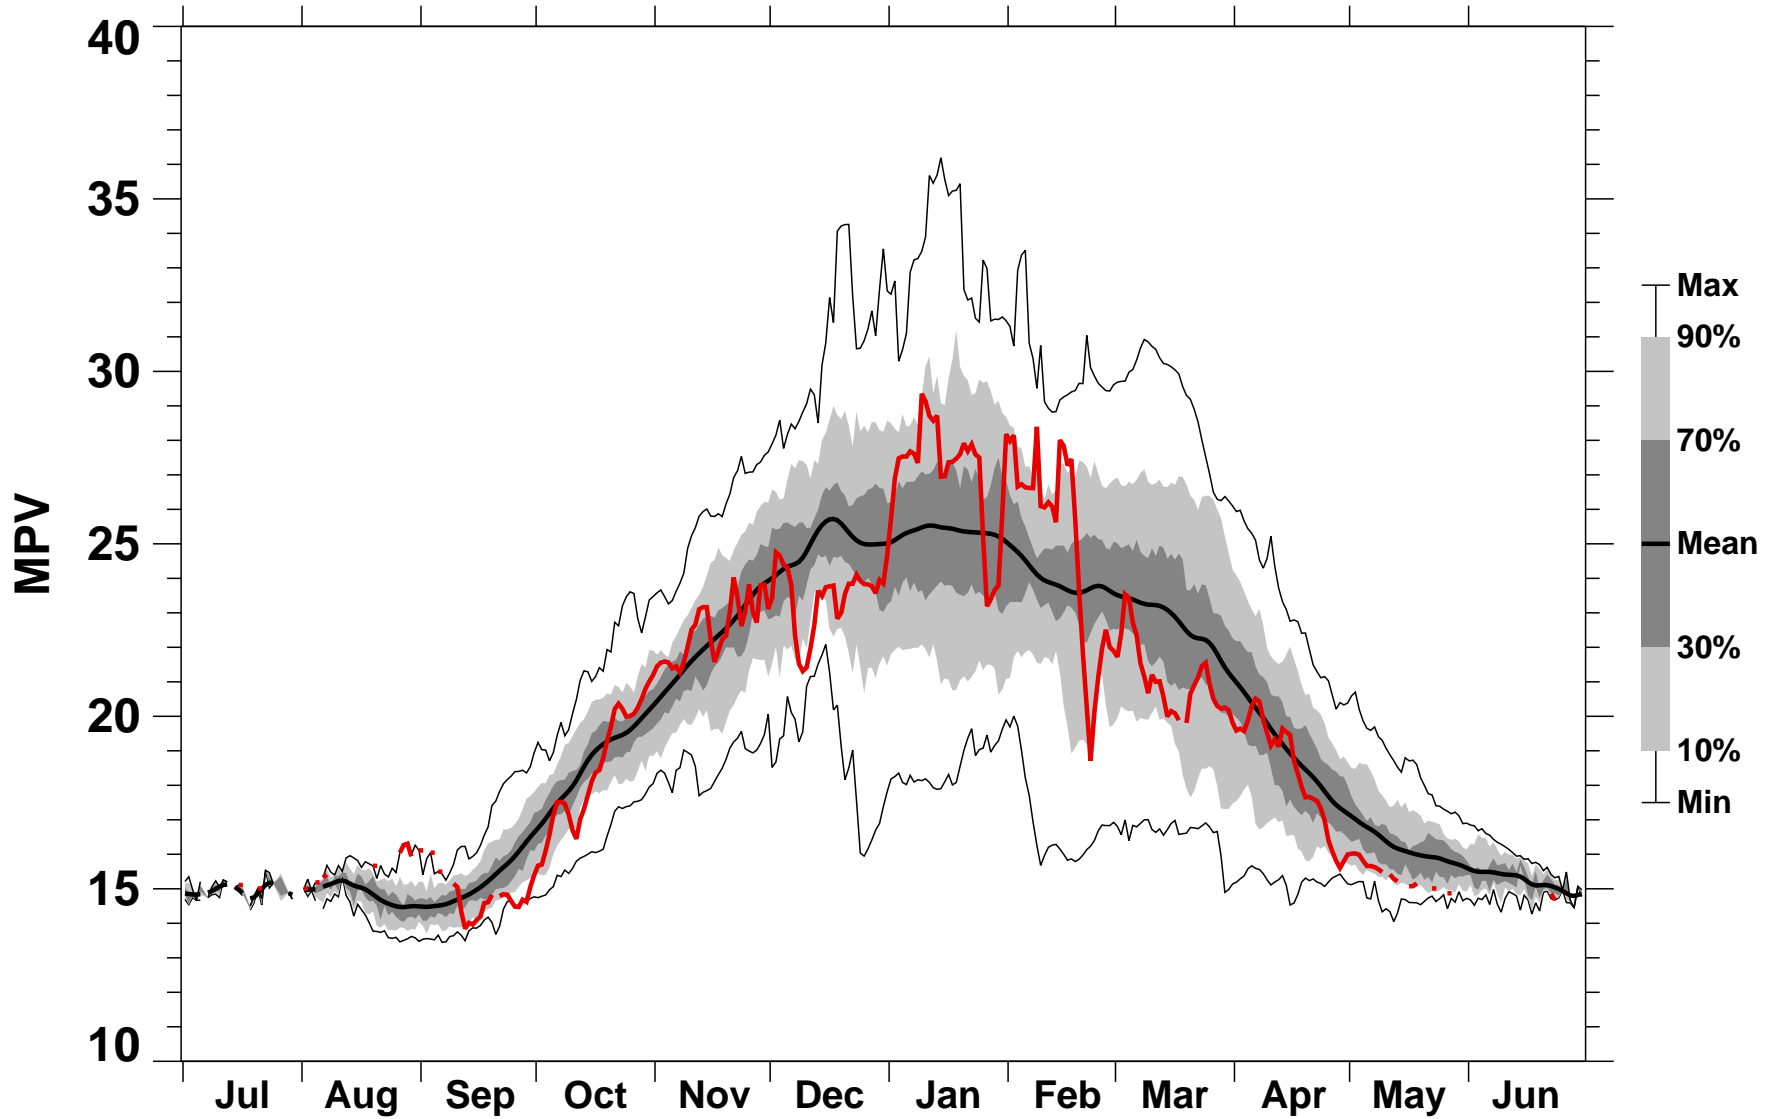

# NH Vortex Edge 600 K MERRA2

1978/1979–2020/2021

1979/1980