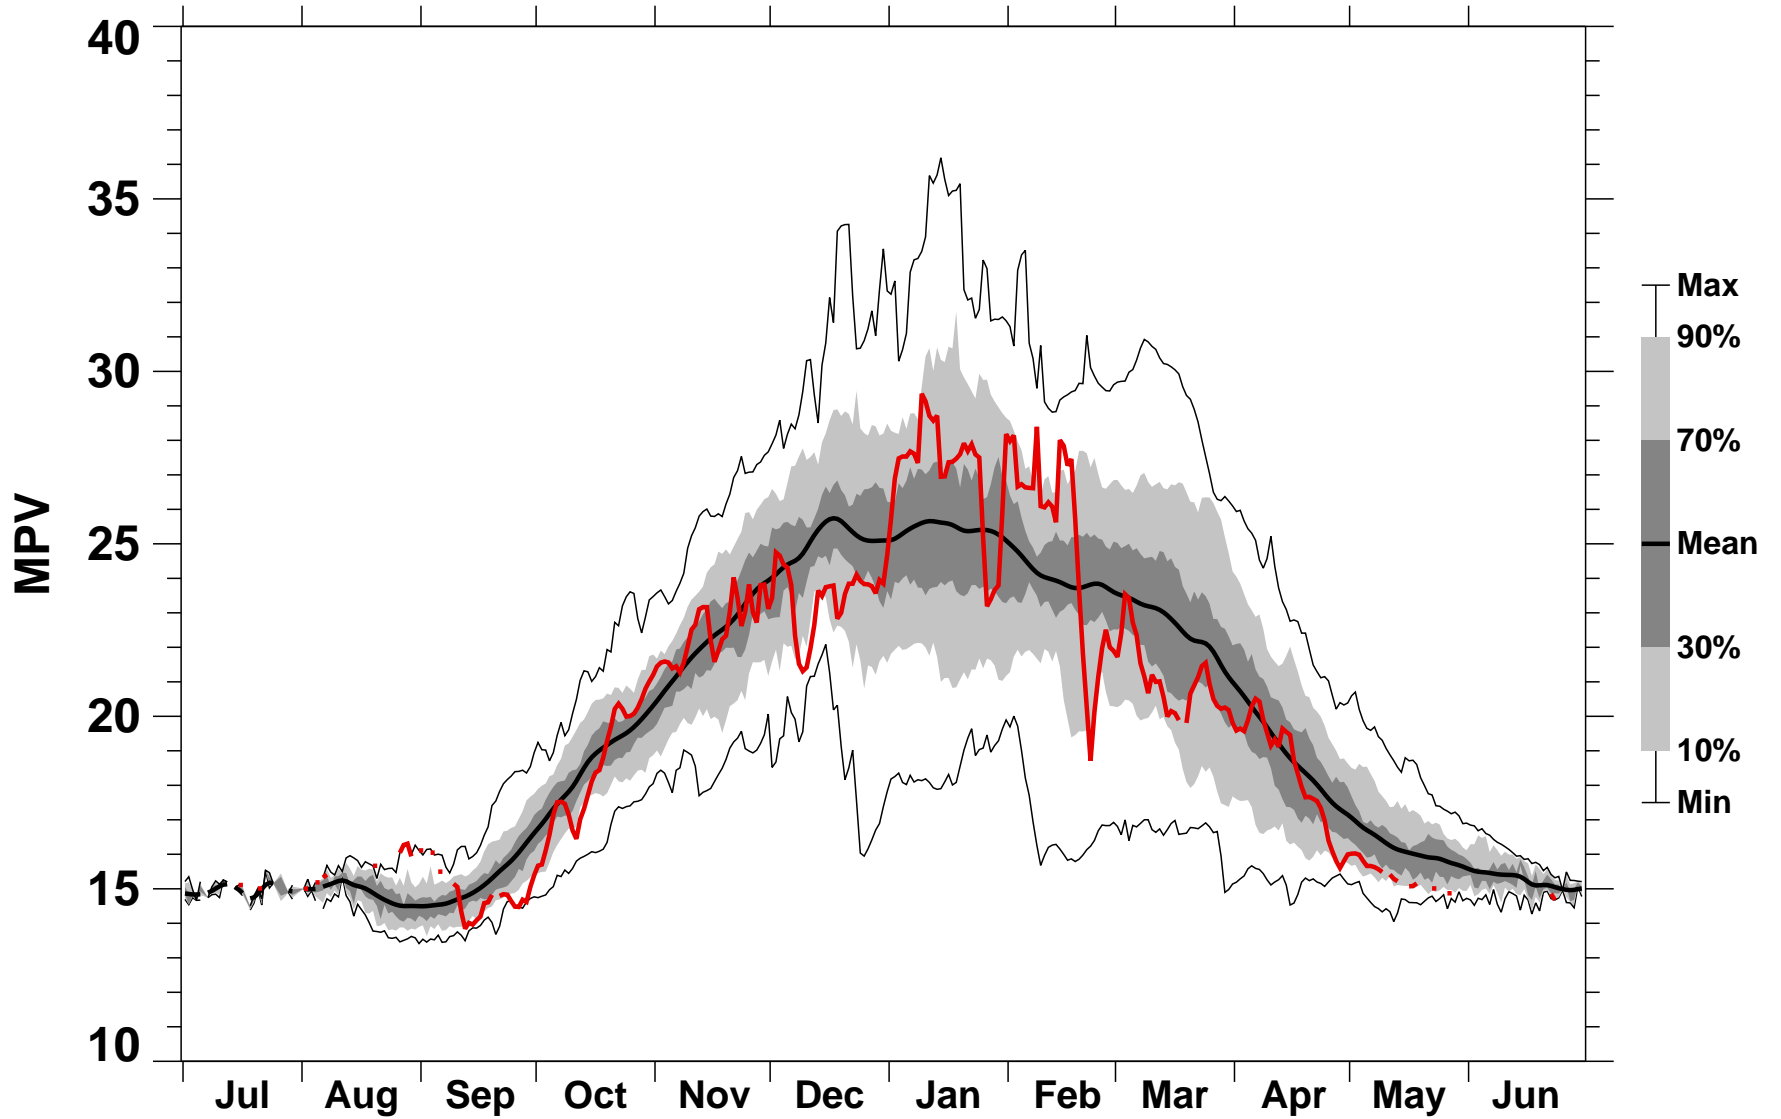

NH Vortex Edge 600 K MERRA2

1978/1979–2023/2024

1979/1980

P. Newman (NASA), L. Lait (SSAI), S. Pawson (NASA)

2024-07-05T07:17:30Z