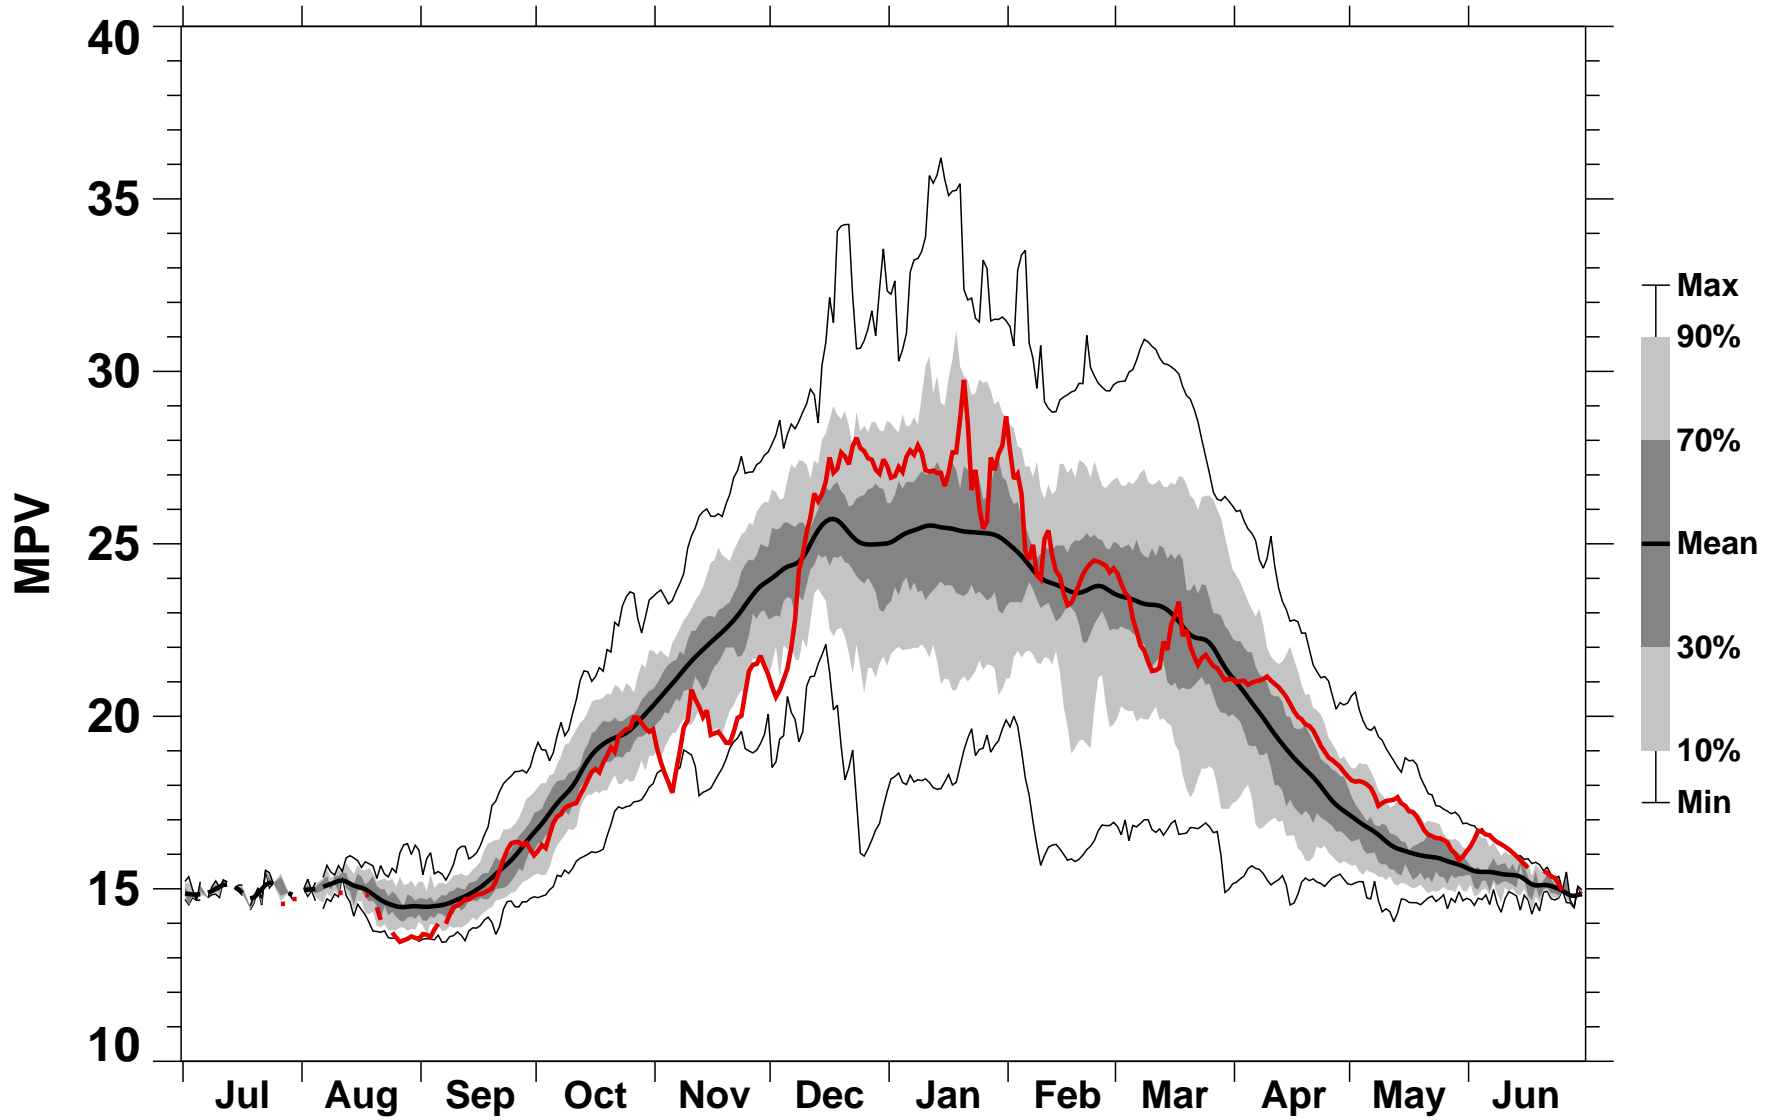

# NH Vortex Edge 600 K MERRA2

1978/1979–2020/2021

1980/1981