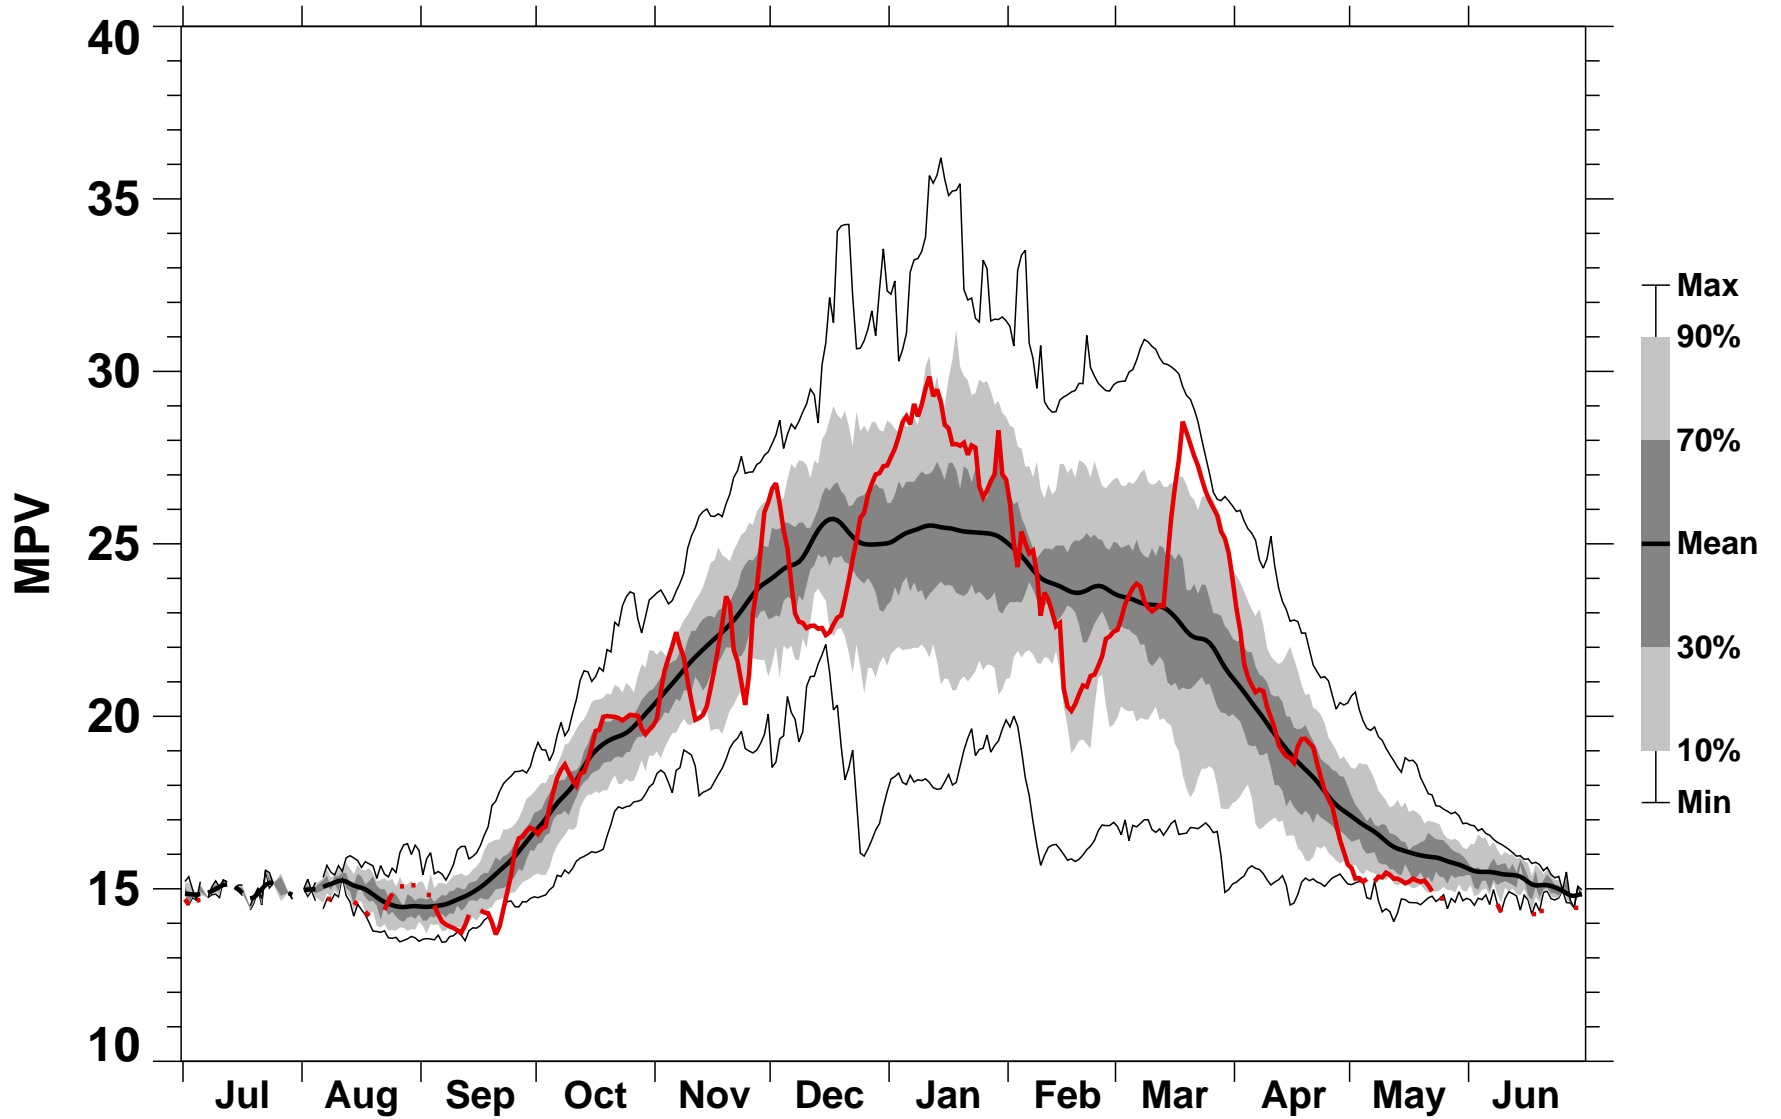

# NH Vortex Edge 600 K MERRA2

1978/1979–2020/2021

1981/1982