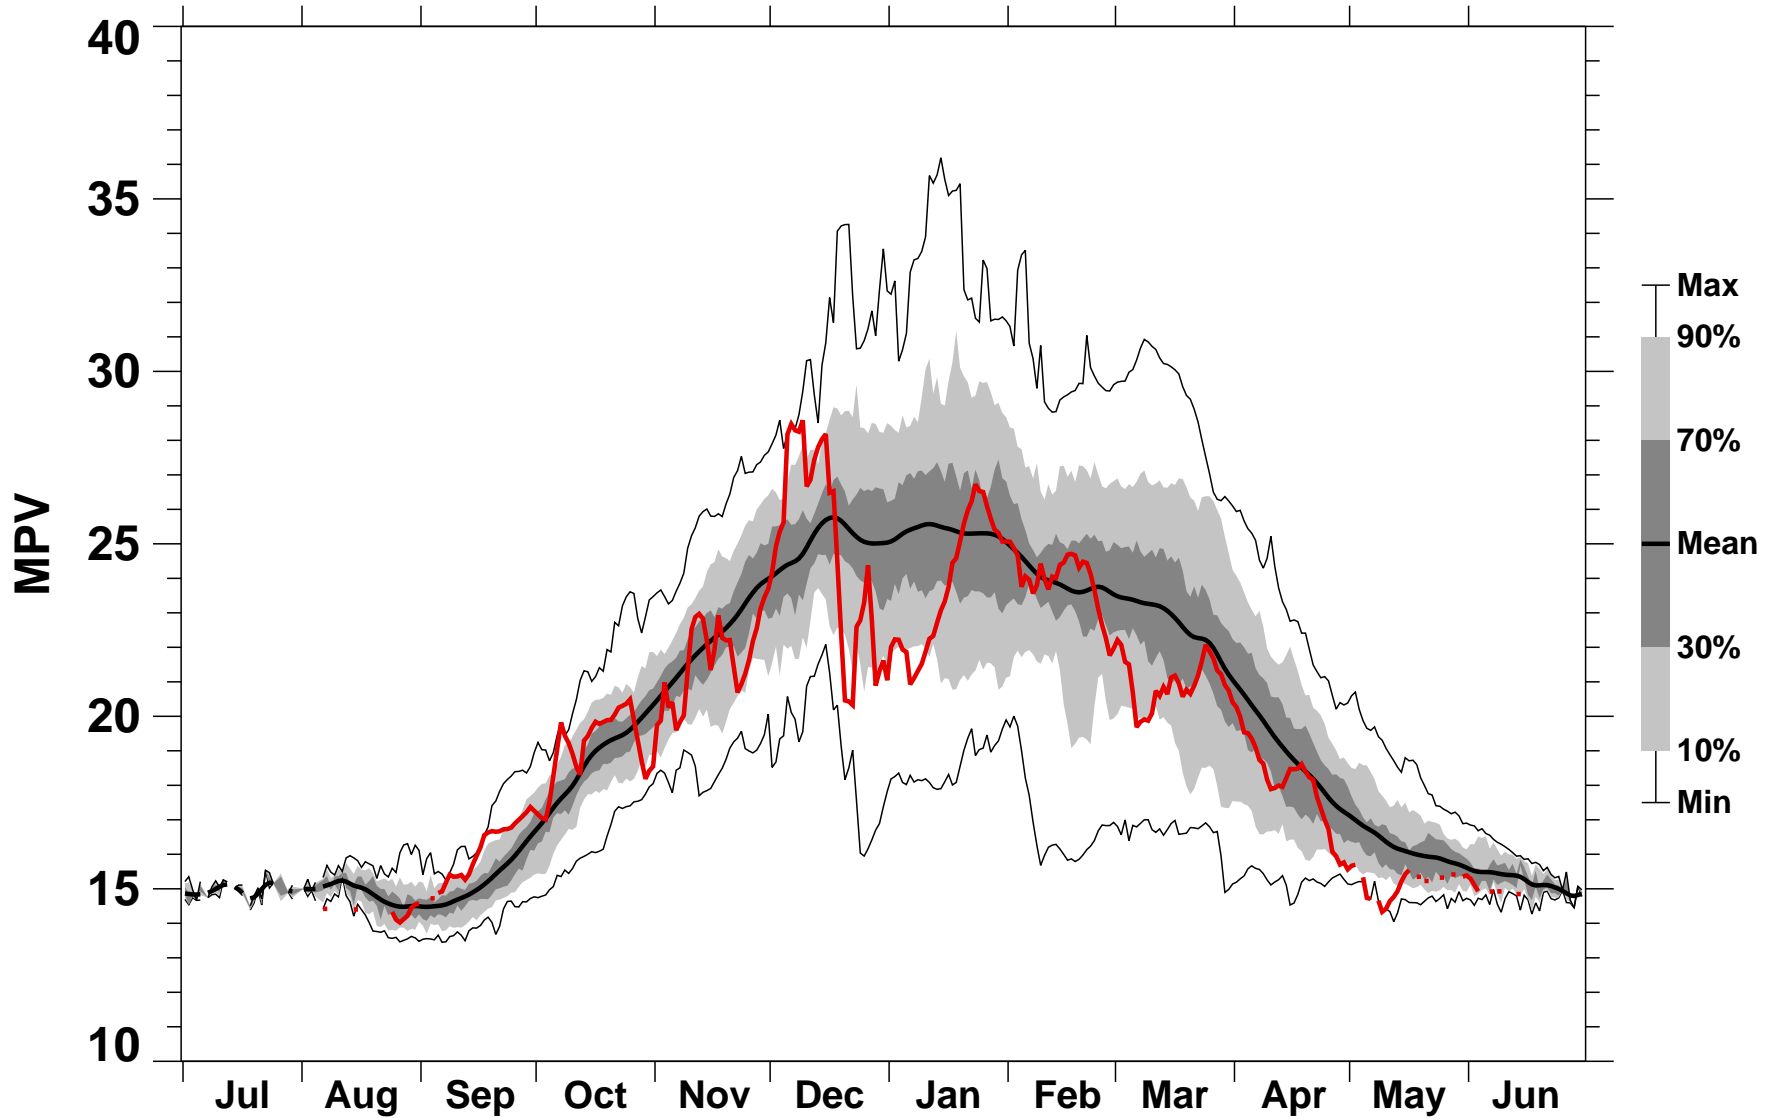

NH Vortex Edge 600 K MERRA2

1978/1979–2021/2022

1982/1983