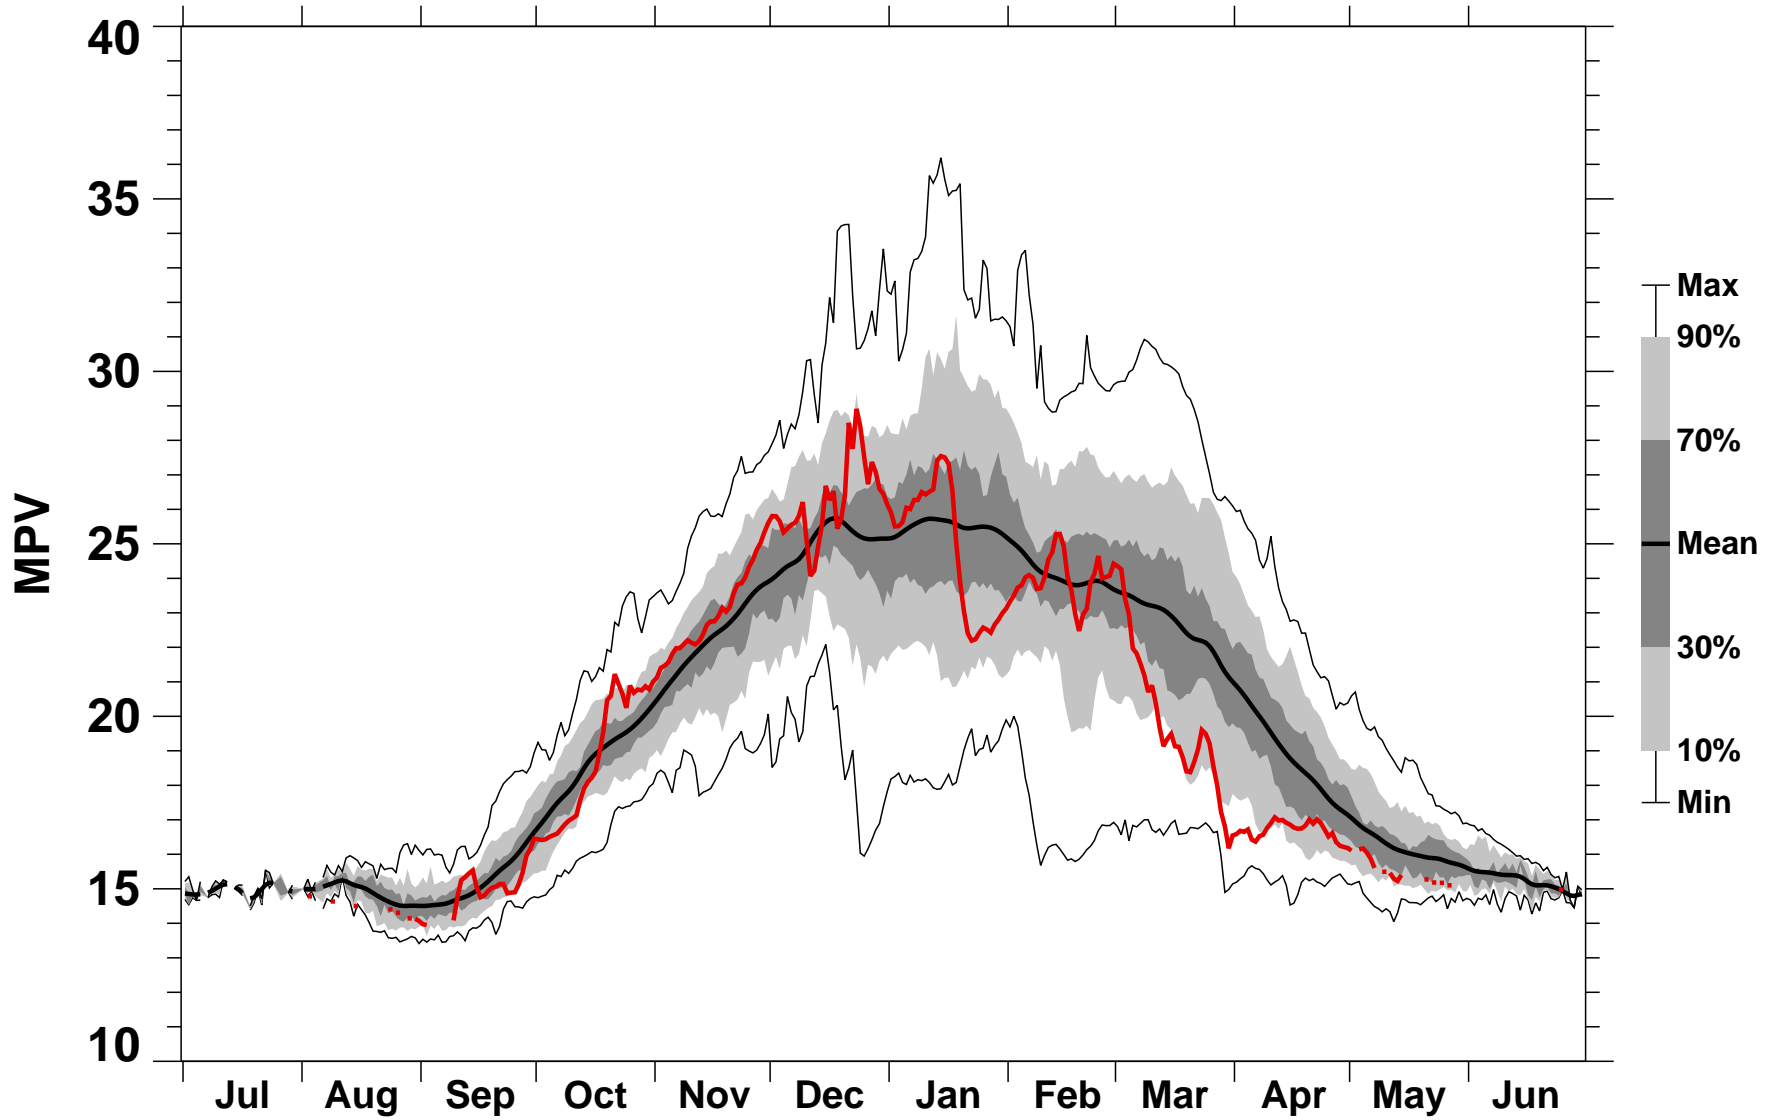

NH Vortex Edge 600 K MERRA2

1978/1979–2024/2025

1983/1984