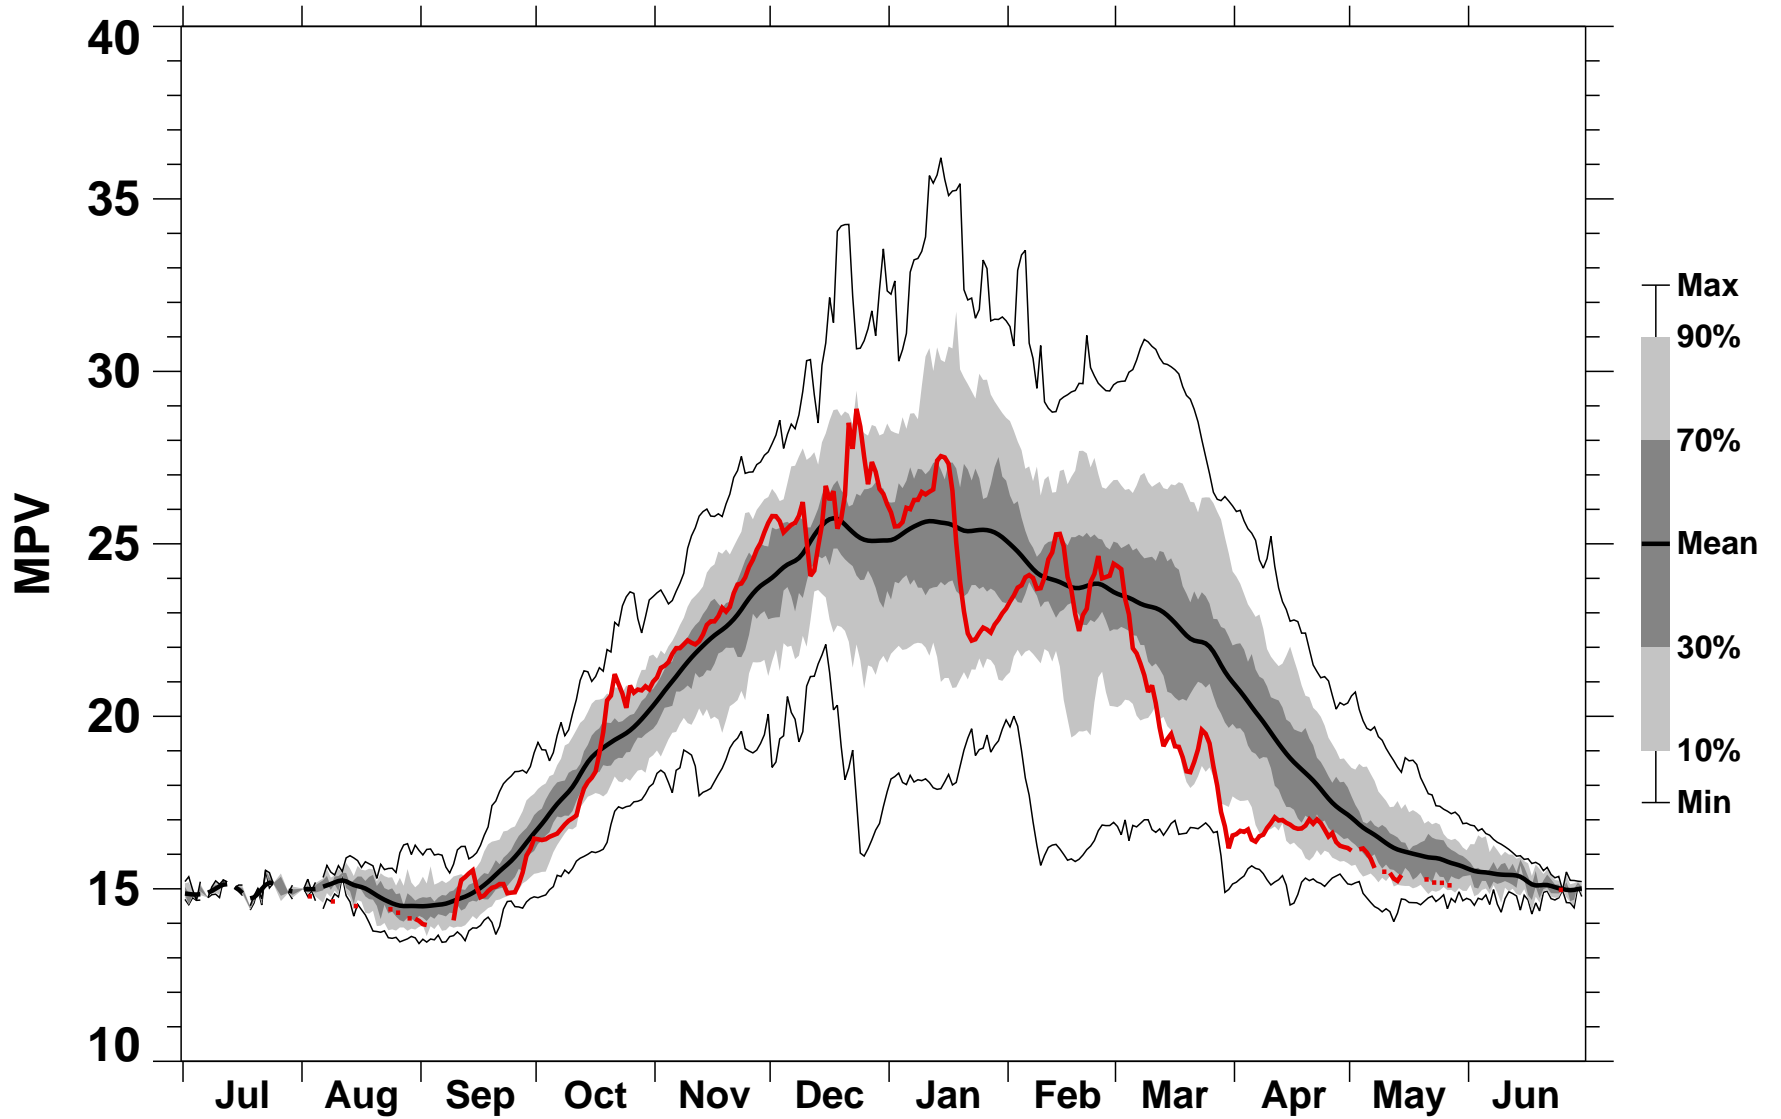

# NH Vortex Edge 600 K MERRA2

1978/1979–2023/2024

1983/1984