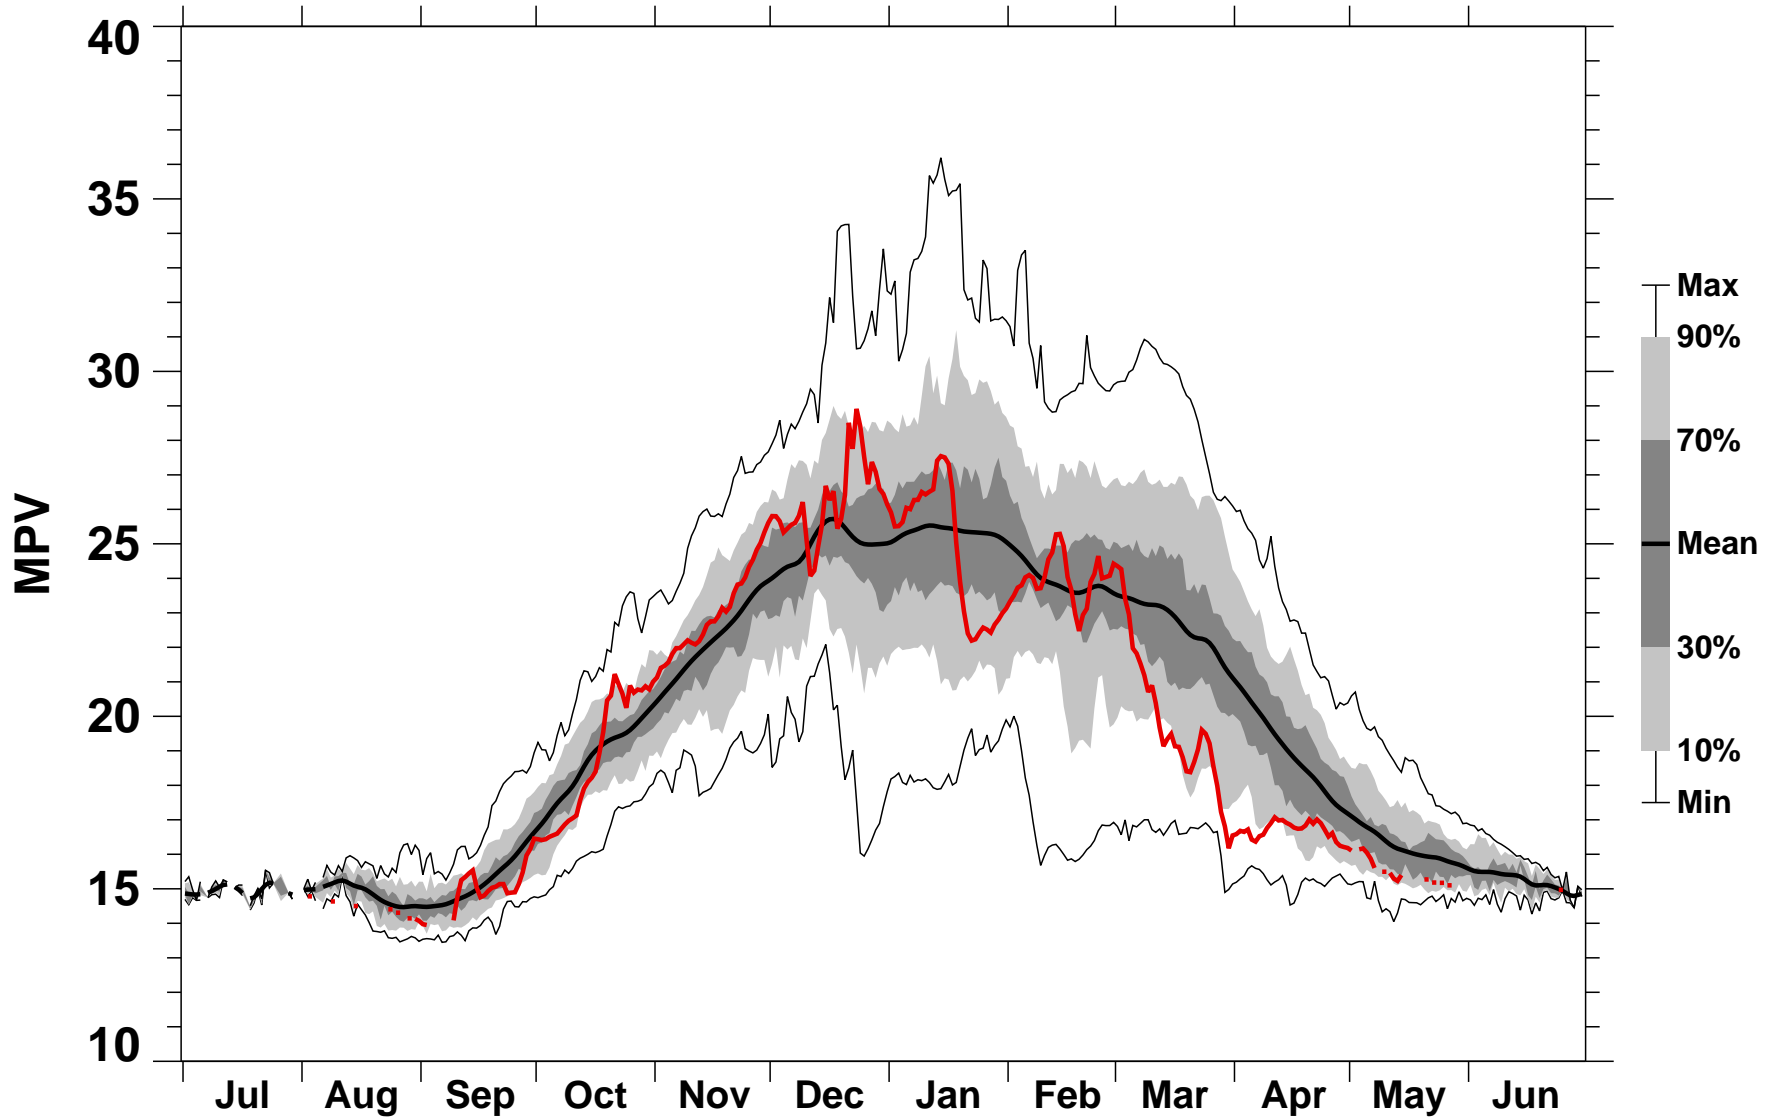

# NH Vortex Edge 600 K MERRA2

1978/1979–2020/2021

1983/1984