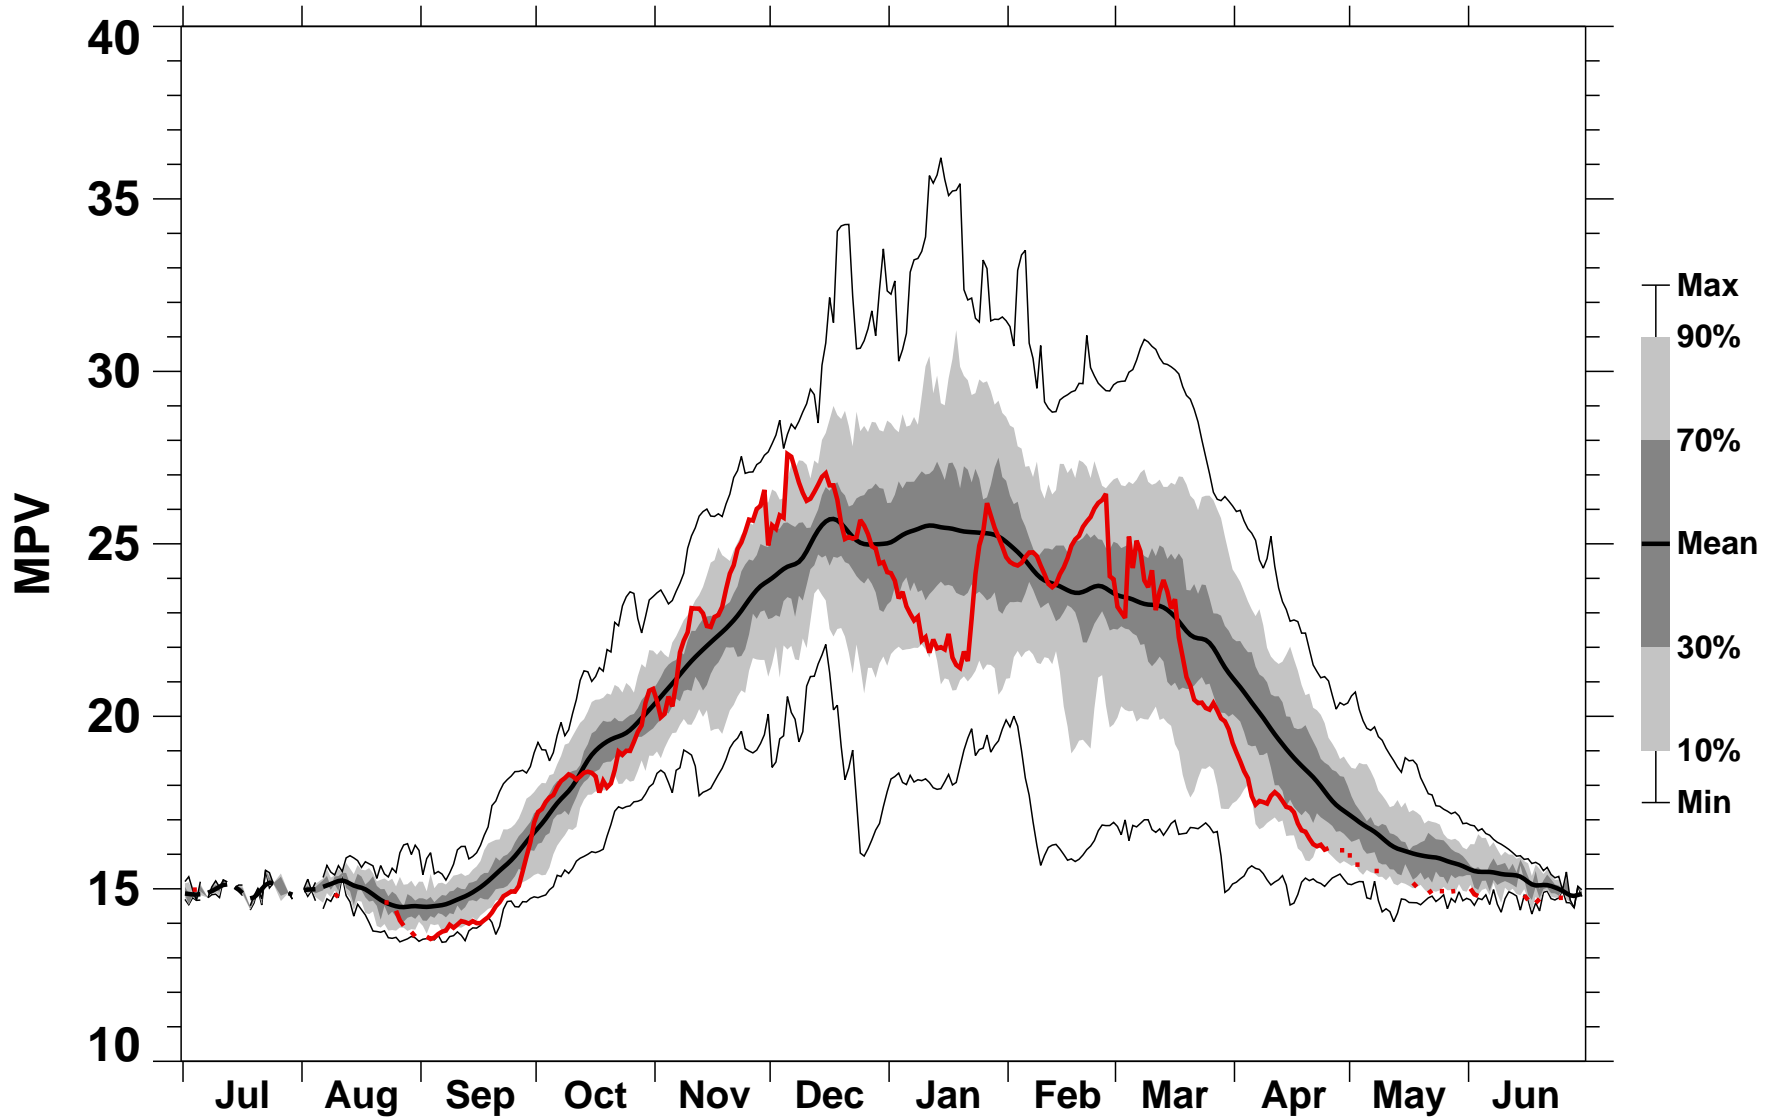

NH Vortex Edge 600 K MERRA2

1978/1979–2020/2021

1984/1985