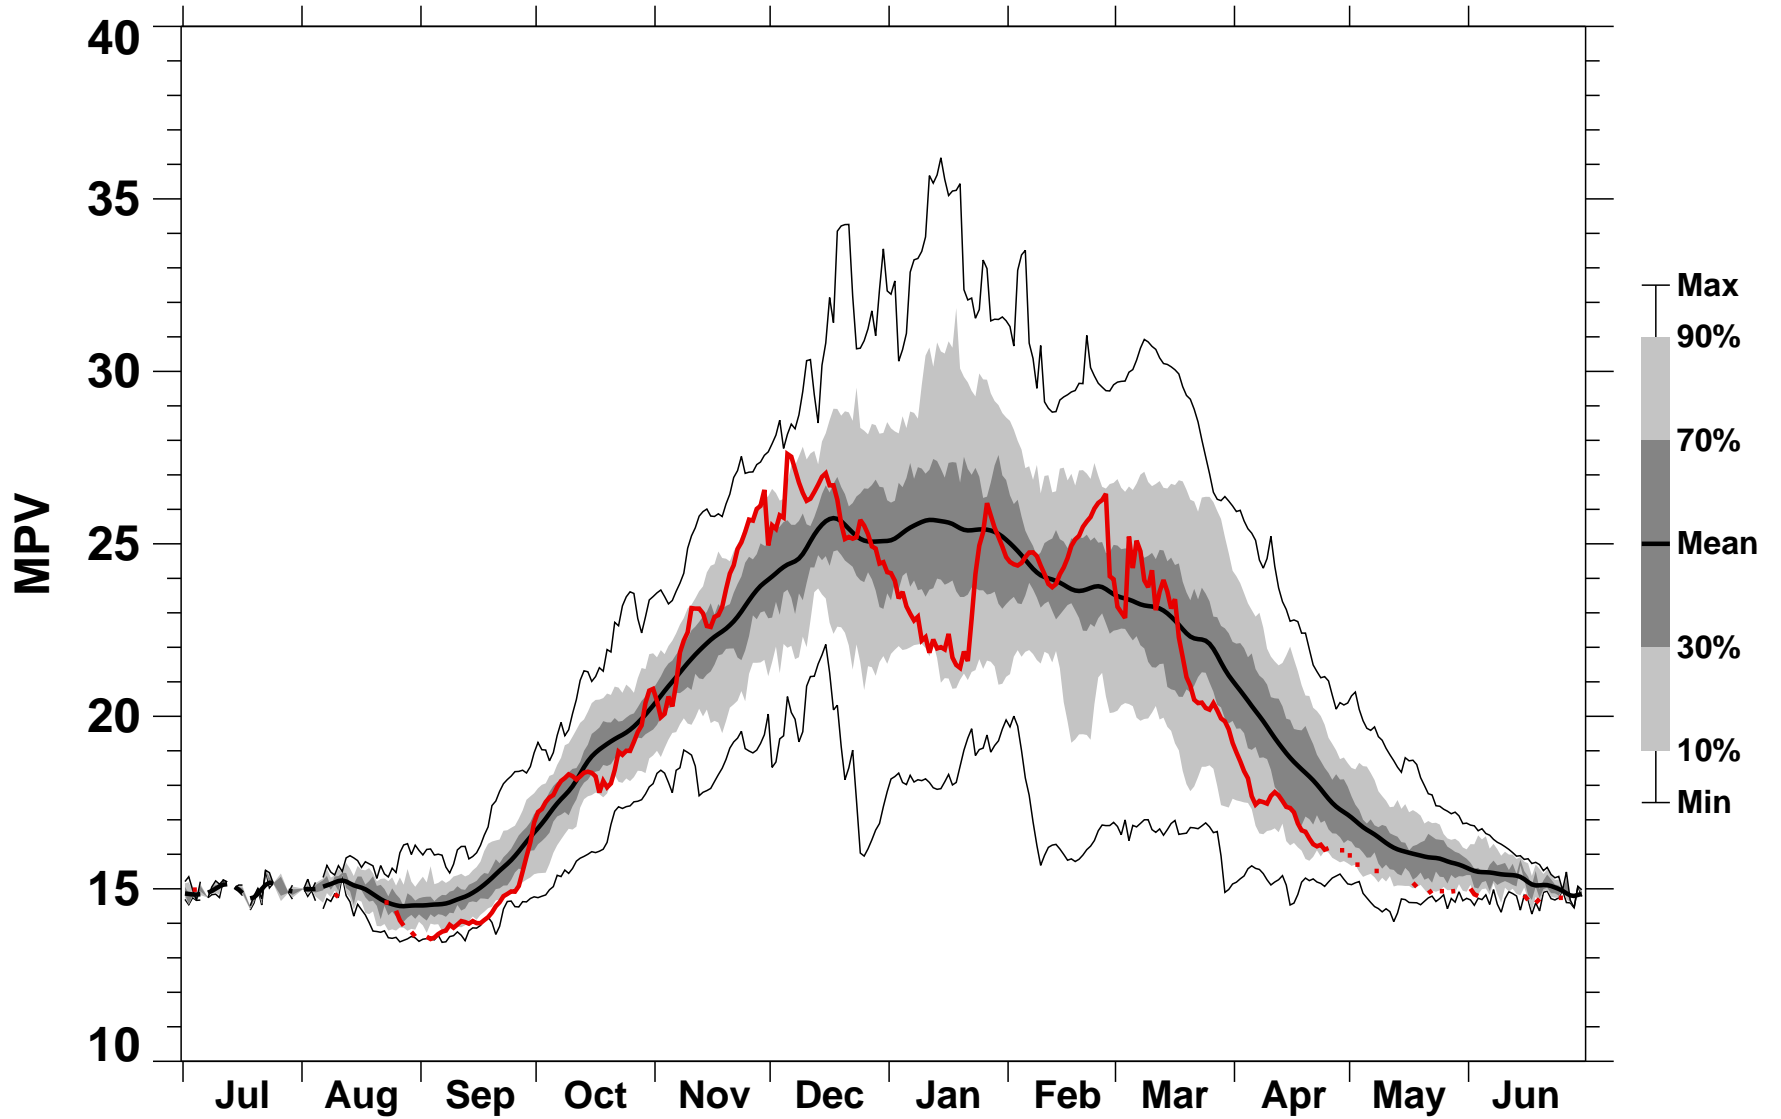

NH Vortex Edge 600 K MERRA2

1978/1979–2022/2023

1984/1985

P. Newman (NASA), L. Lait (SSAI), S. Pawson (NASA)

2023-07-05T06:58:50Z