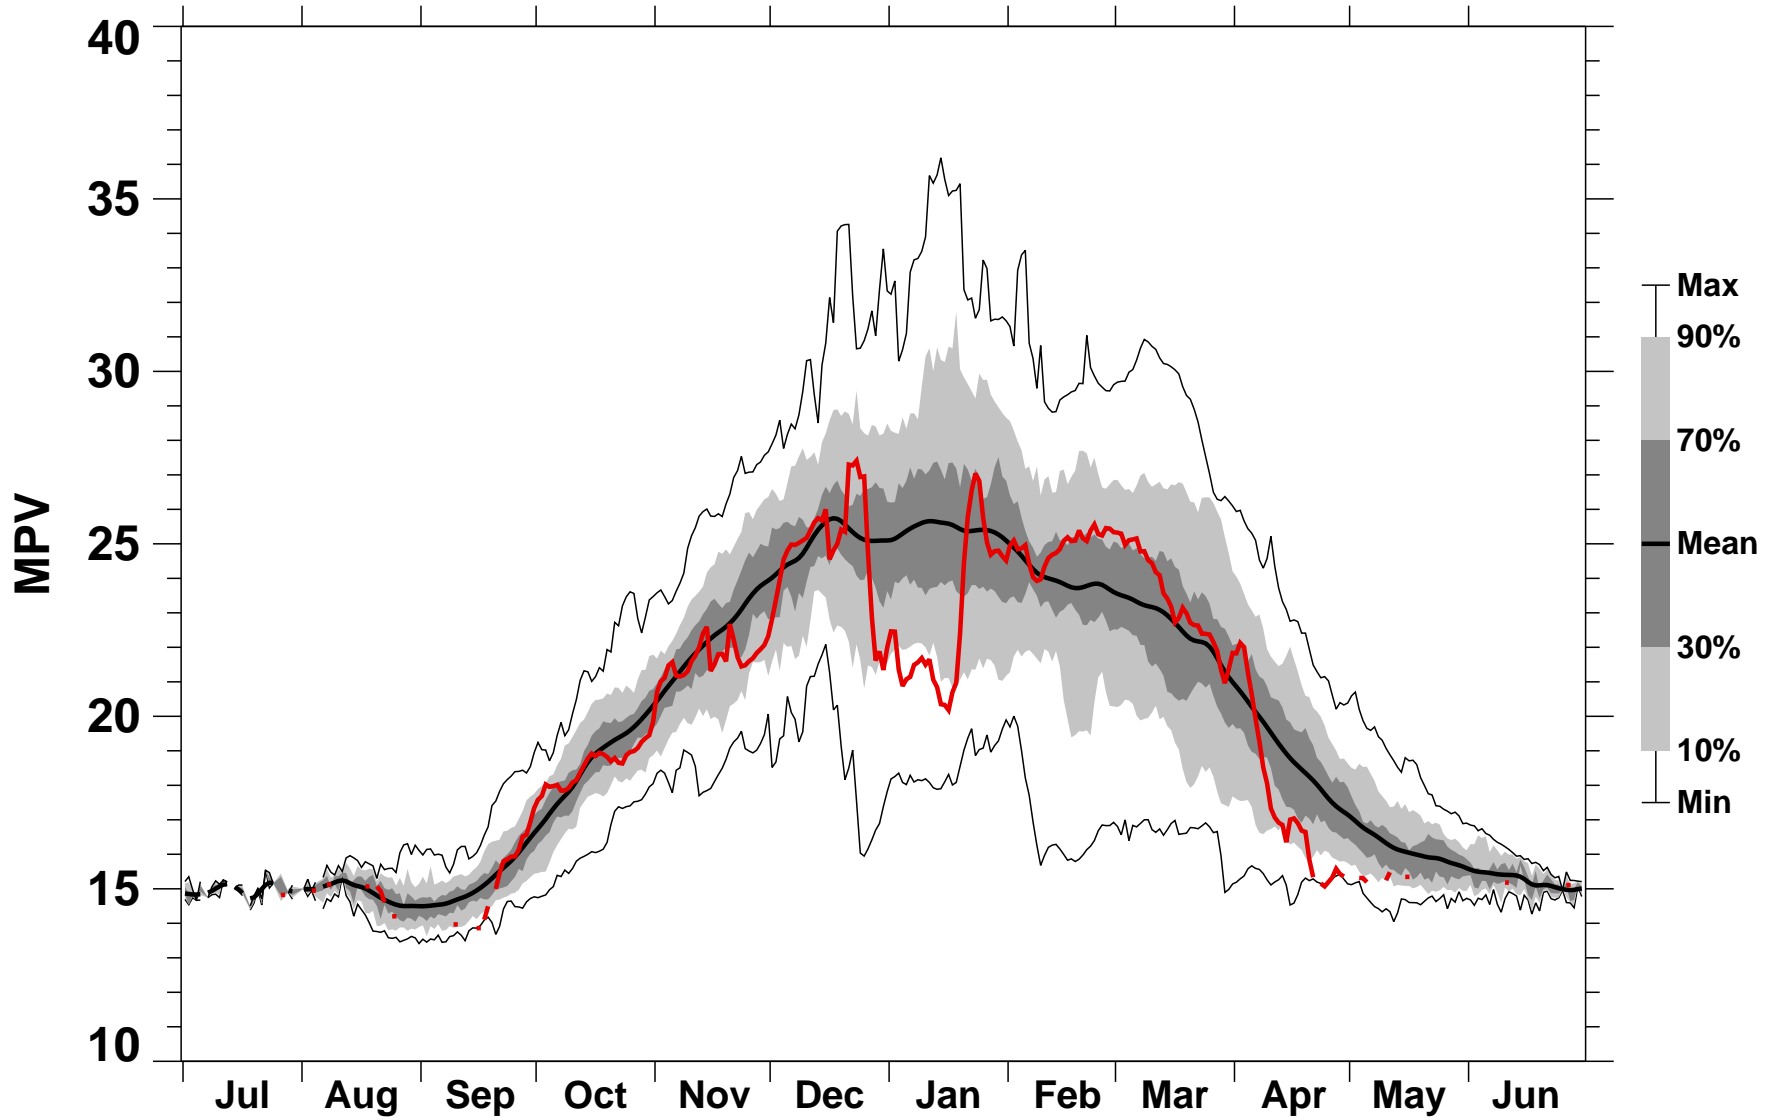

NH Vortex Edge 600 K MERRA2

1978/1979–2023/2024

1985/1986

P. Newman (NASA), L. Lait (SSAI), S. Pawson (NASA)

2024-07-05T07:09:07Z