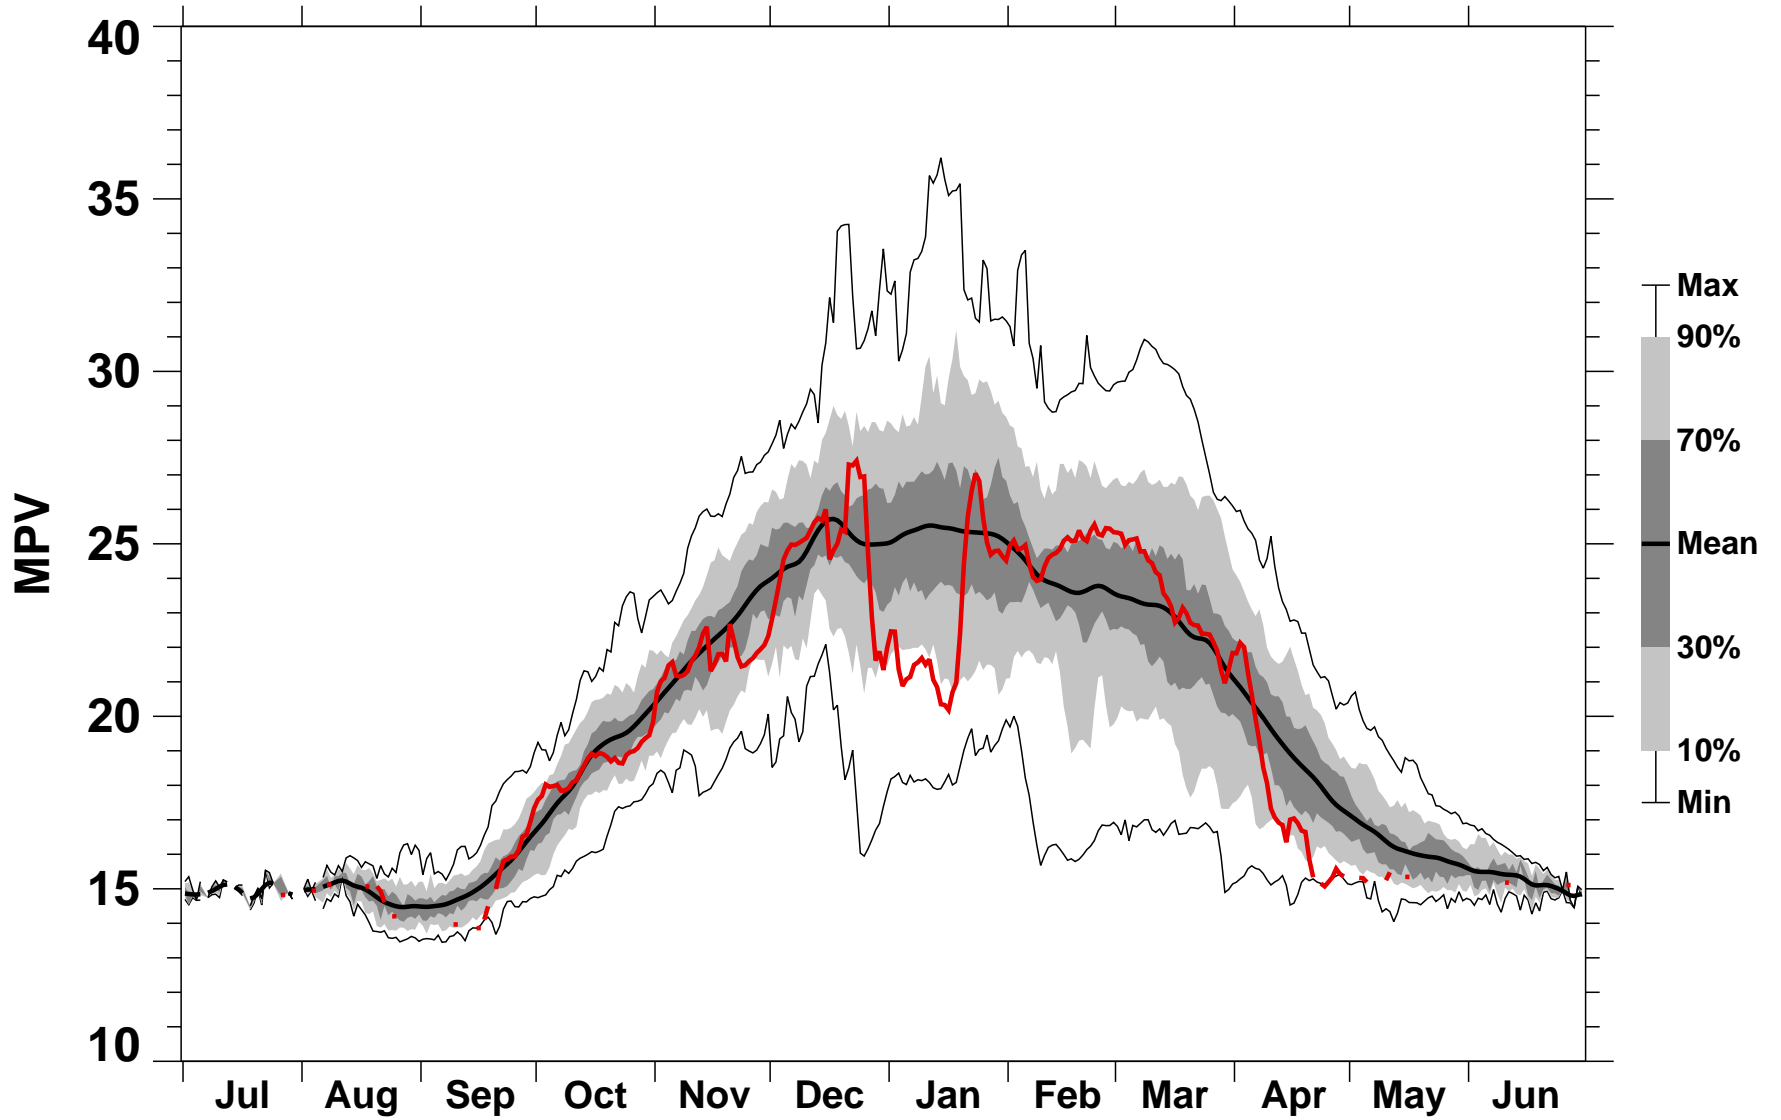

NH Vortex Edge 600 K MERRA2

1978/1979–2020/2021

1985/1986