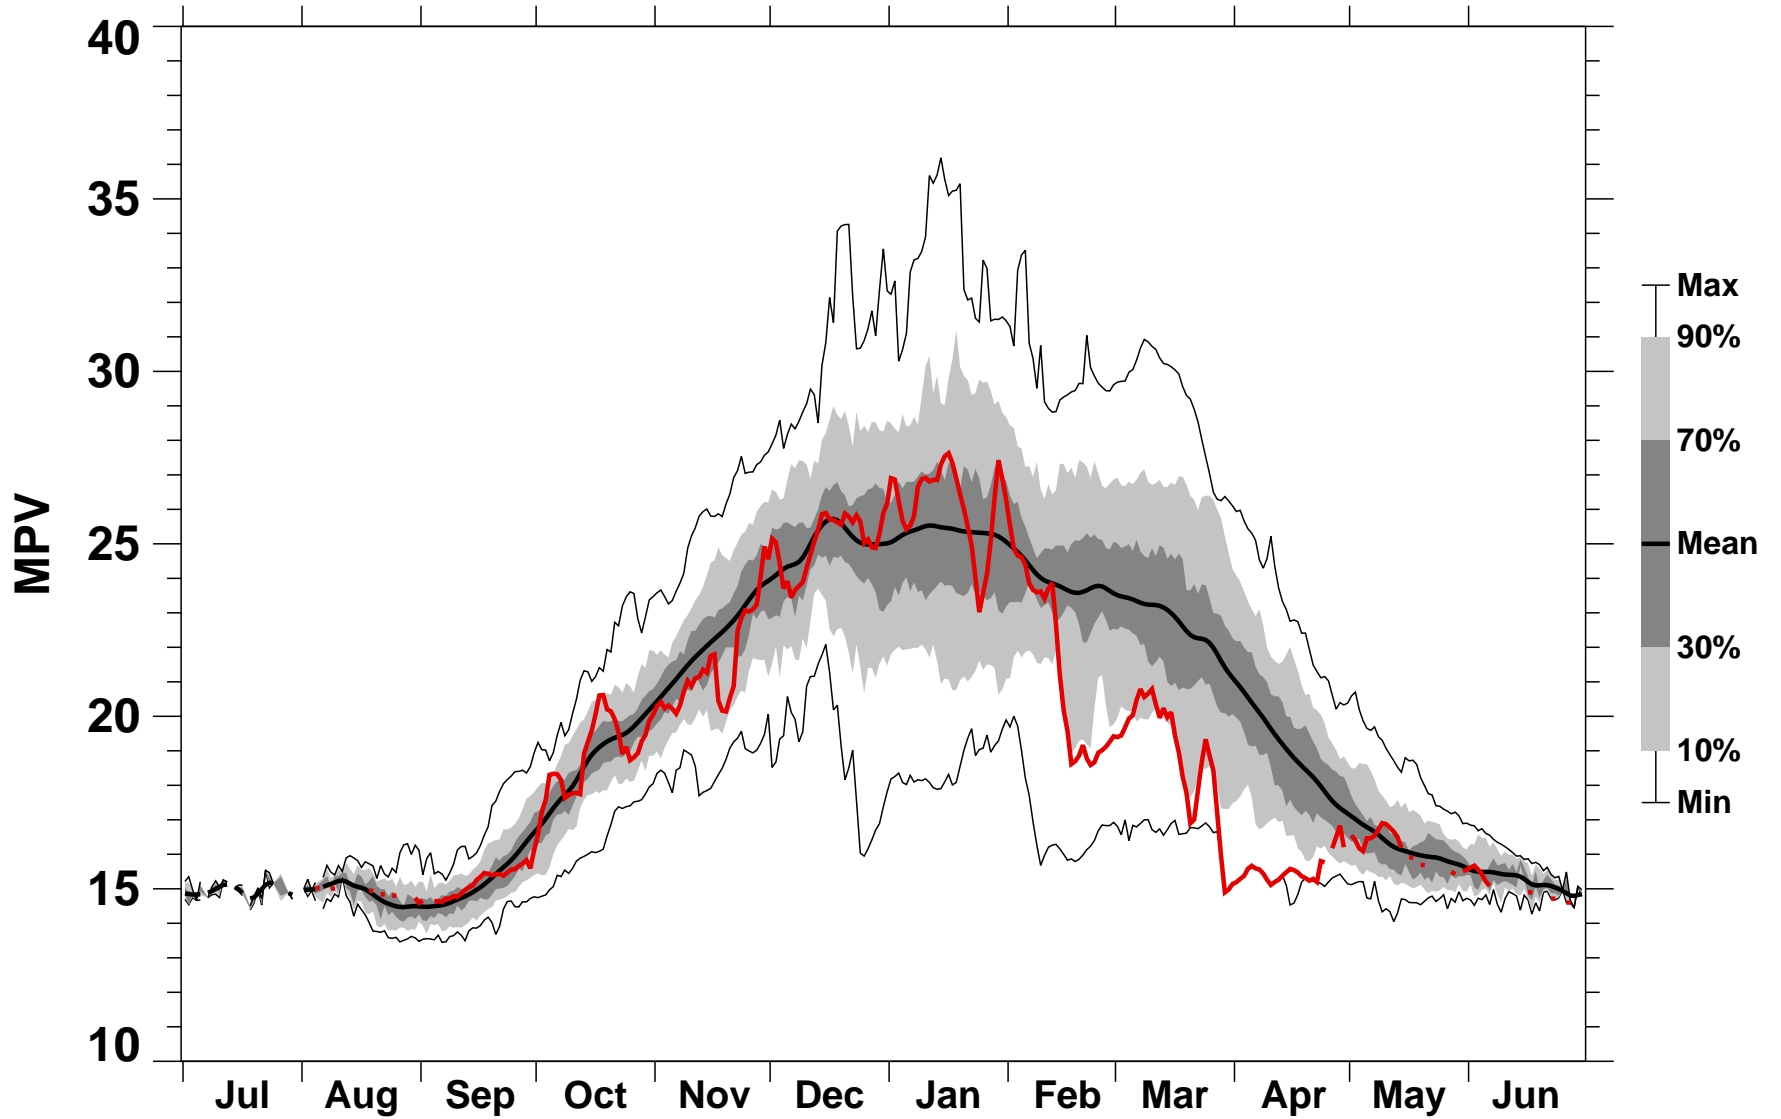

# NH Vortex Edge 600 K MERRA2

1978/1979–2020/2021

1986/1987