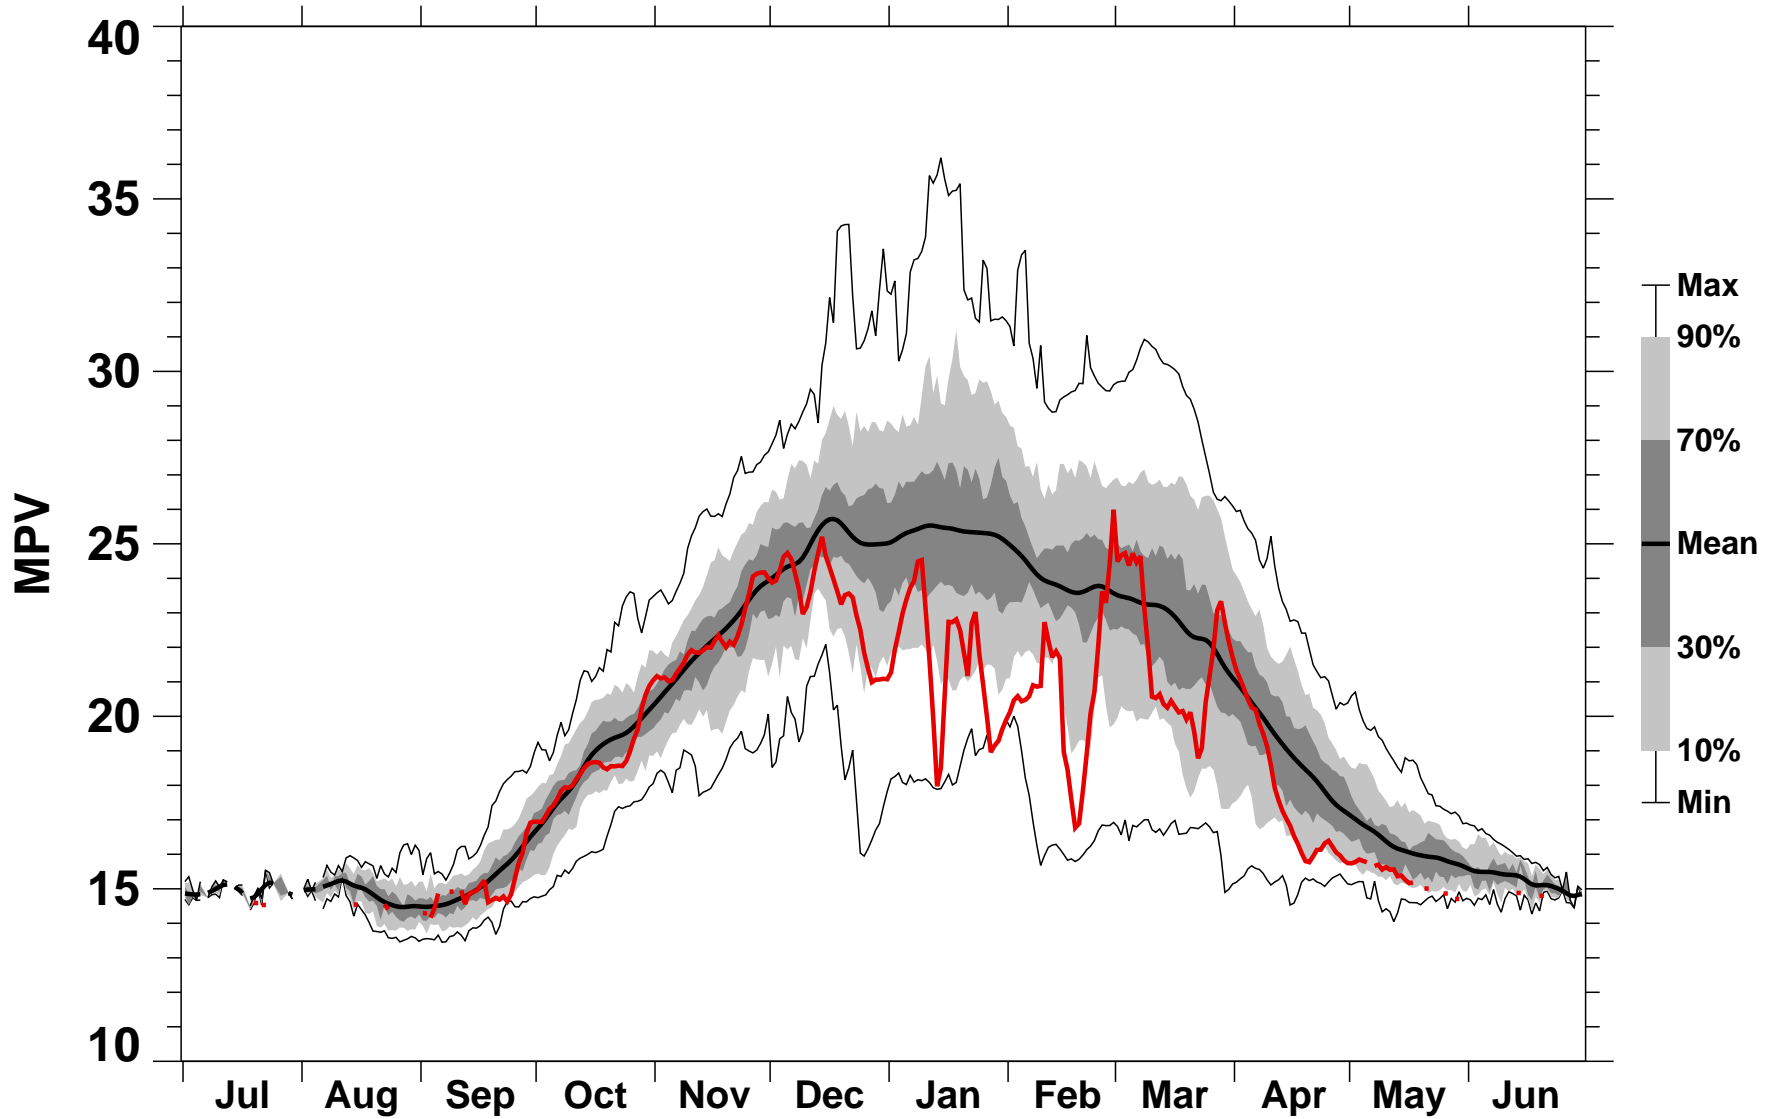

NH Vortex Edge 600 K MERRA2

1978/1979–2020/2021

1987/1988