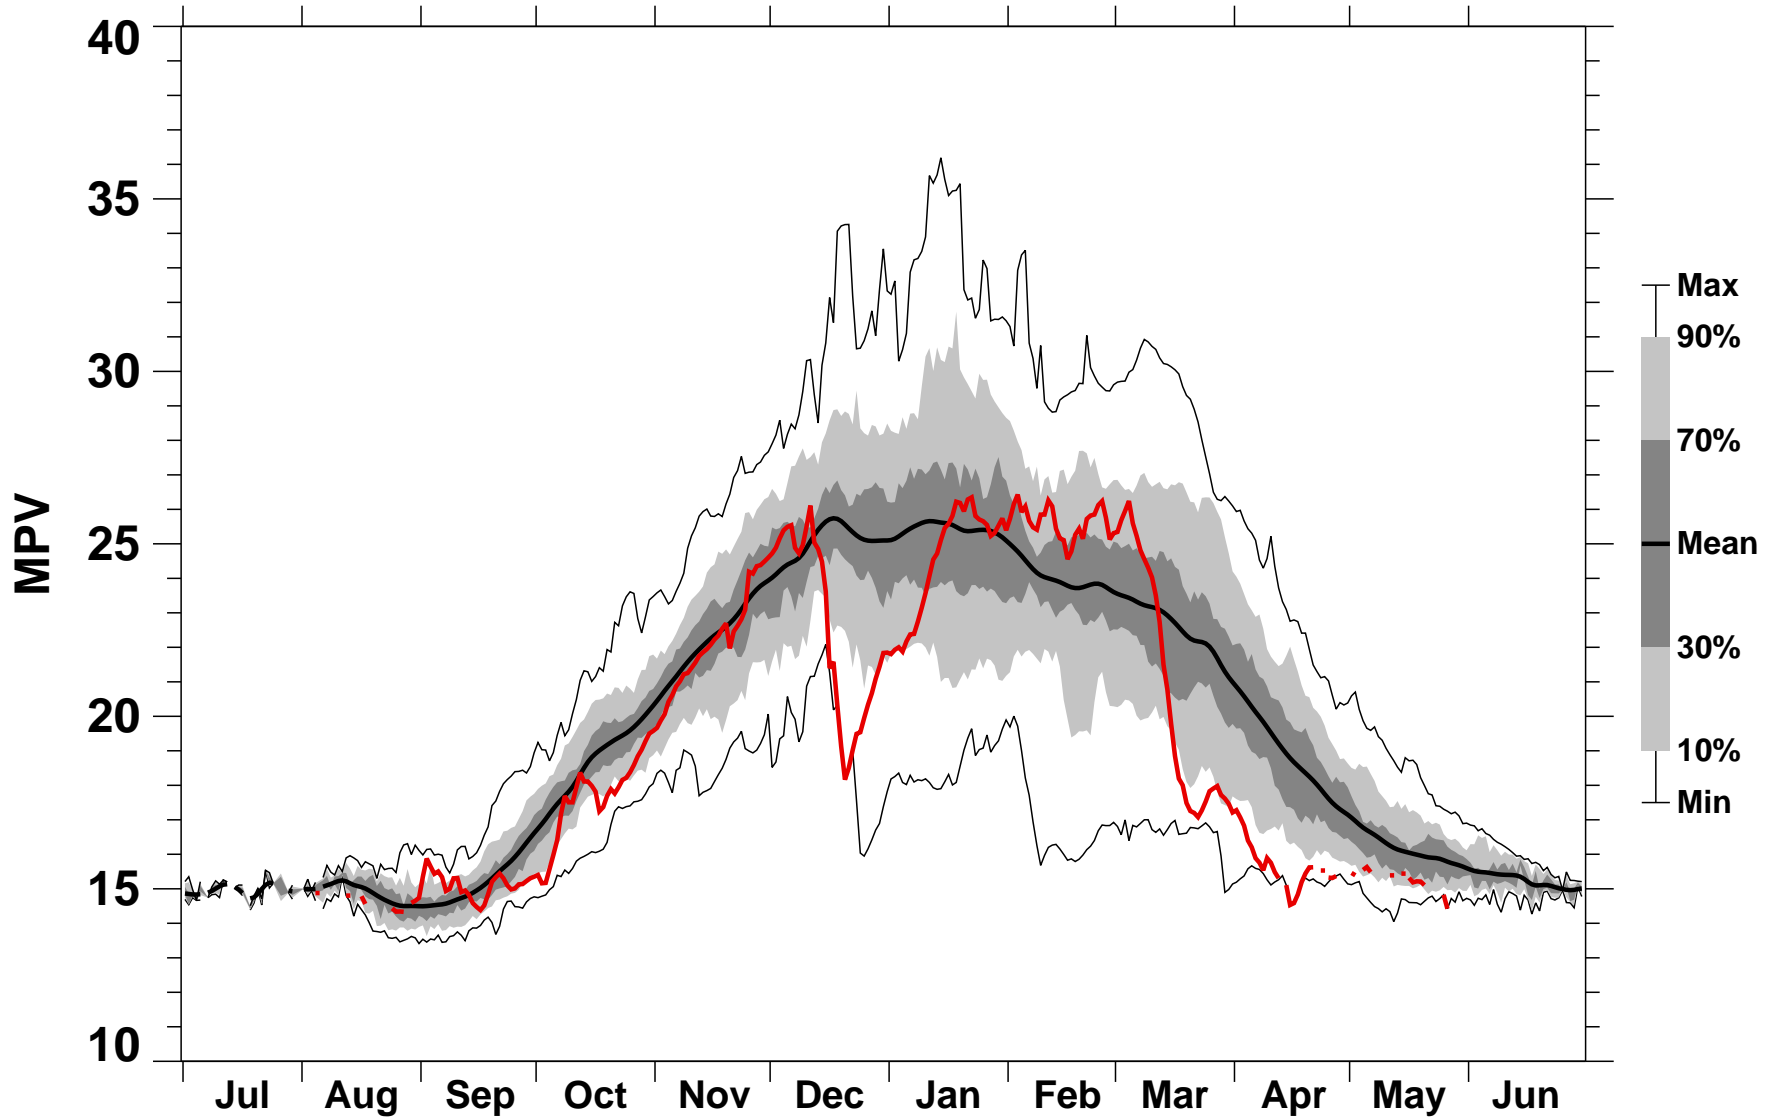

NH Vortex Edge 600 K MERRA2

1978/1979–2023/2024

1988/1989

P. Newman (NASA), L. Lait (SSAI), S. Pawson (NASA)

2024-07-05T07:05:01Z