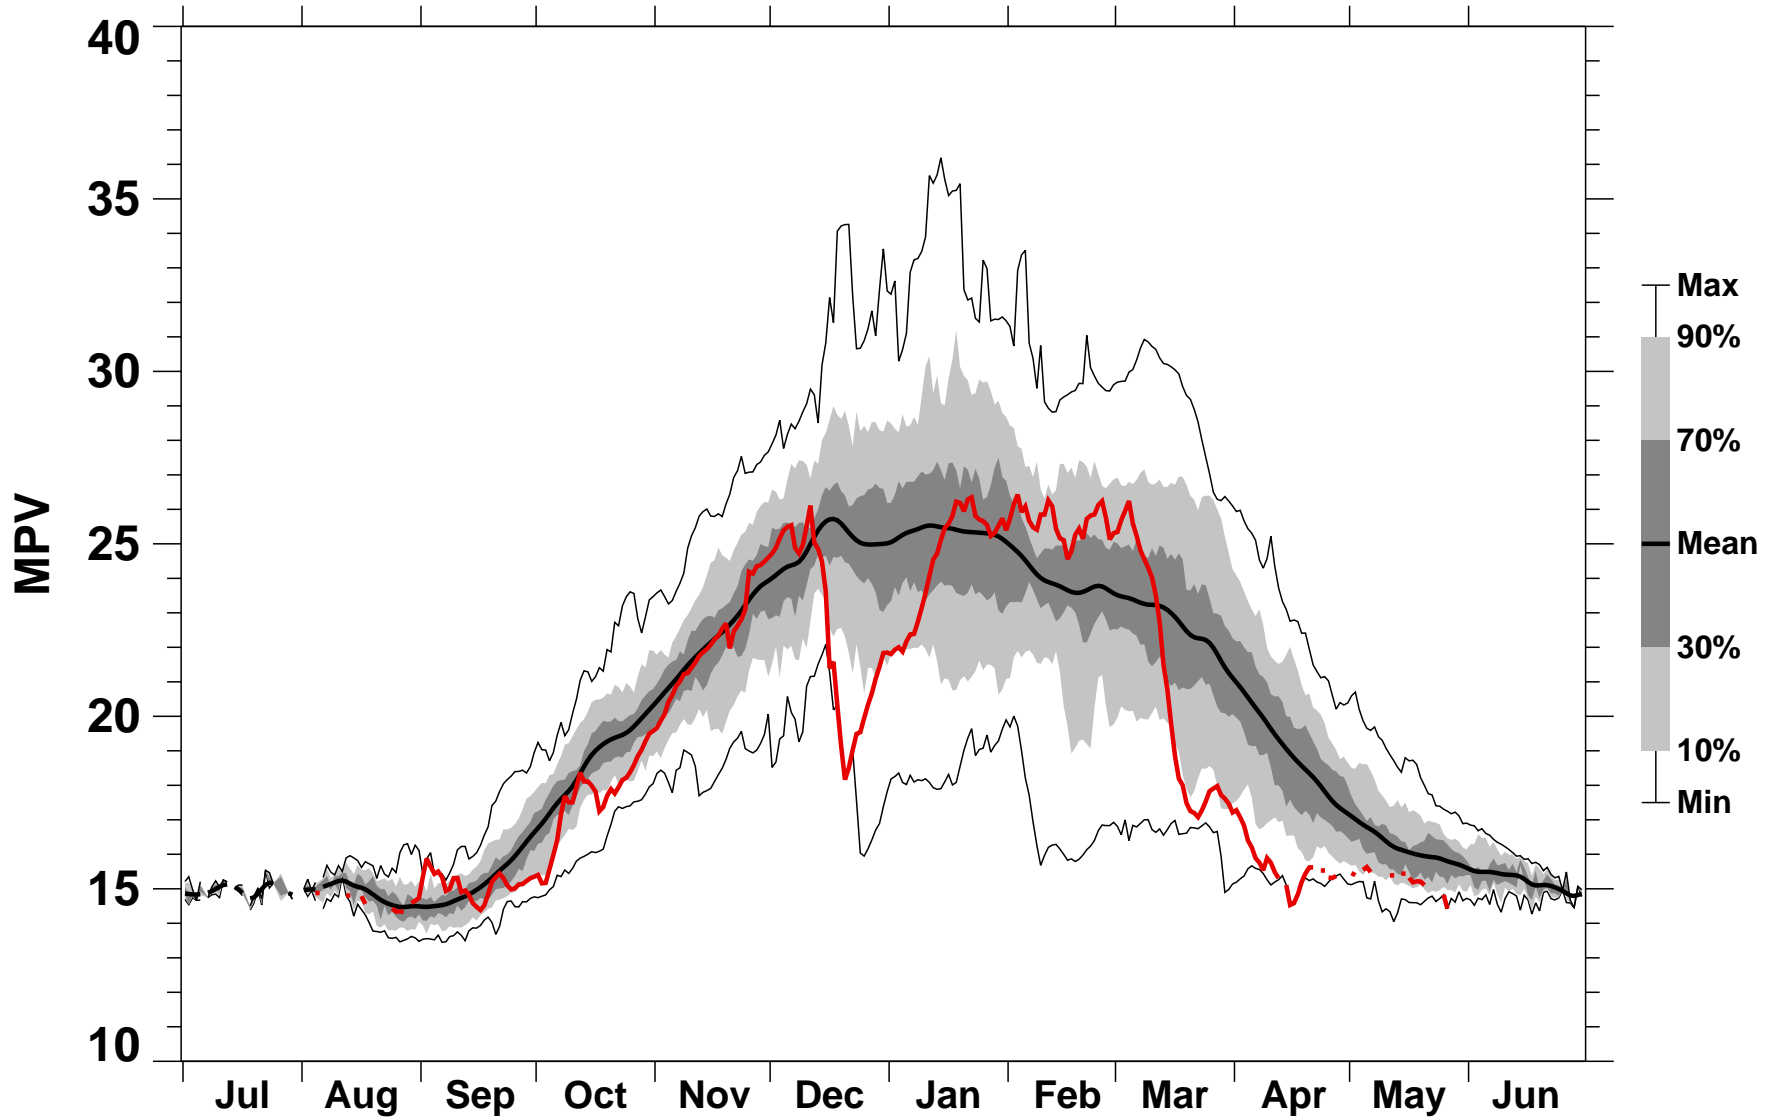

# NH Vortex Edge 600 K MERRA2

1978/1979–2020/2021

1988/1989