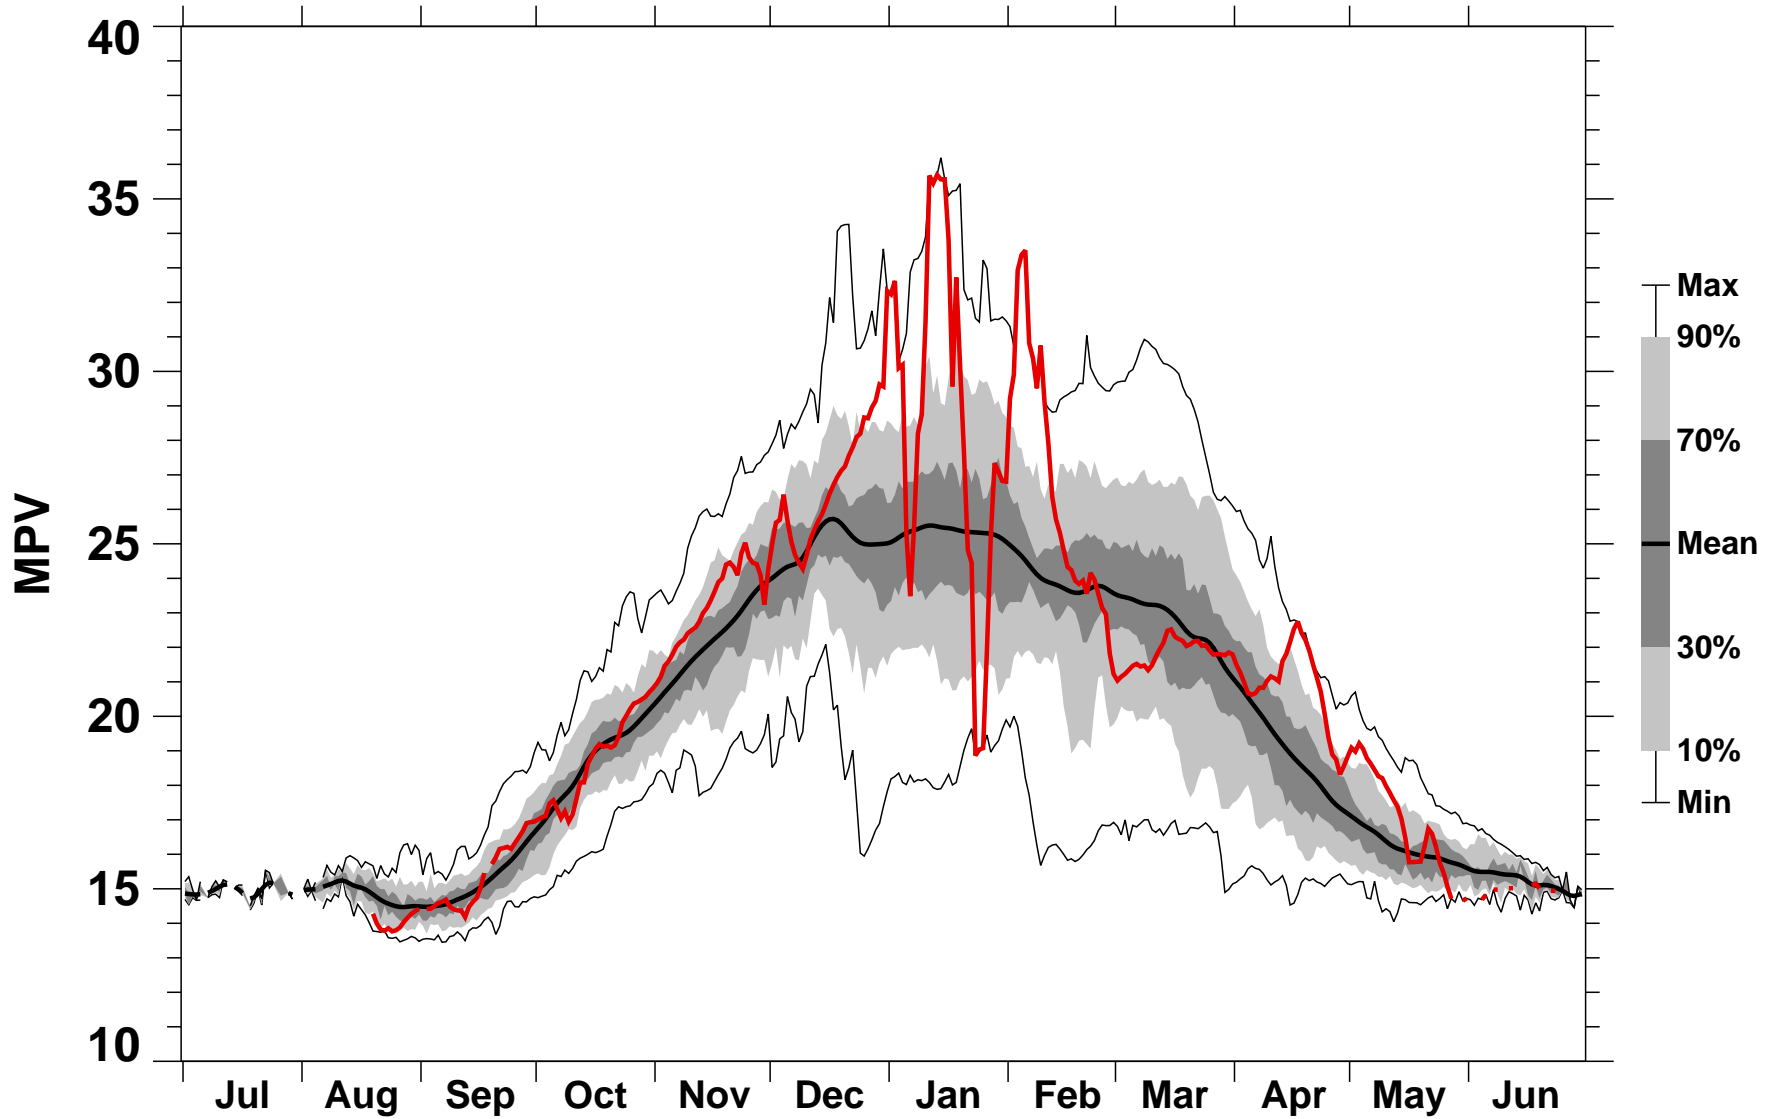

NH Vortex Edge 600 K MERRA2

1978/1979–2020/2021

1989/1990

P. Newman (NASA), E. Nash (SSAI), S. Pawson (NASA)

2021-08-19T21:35:31Z