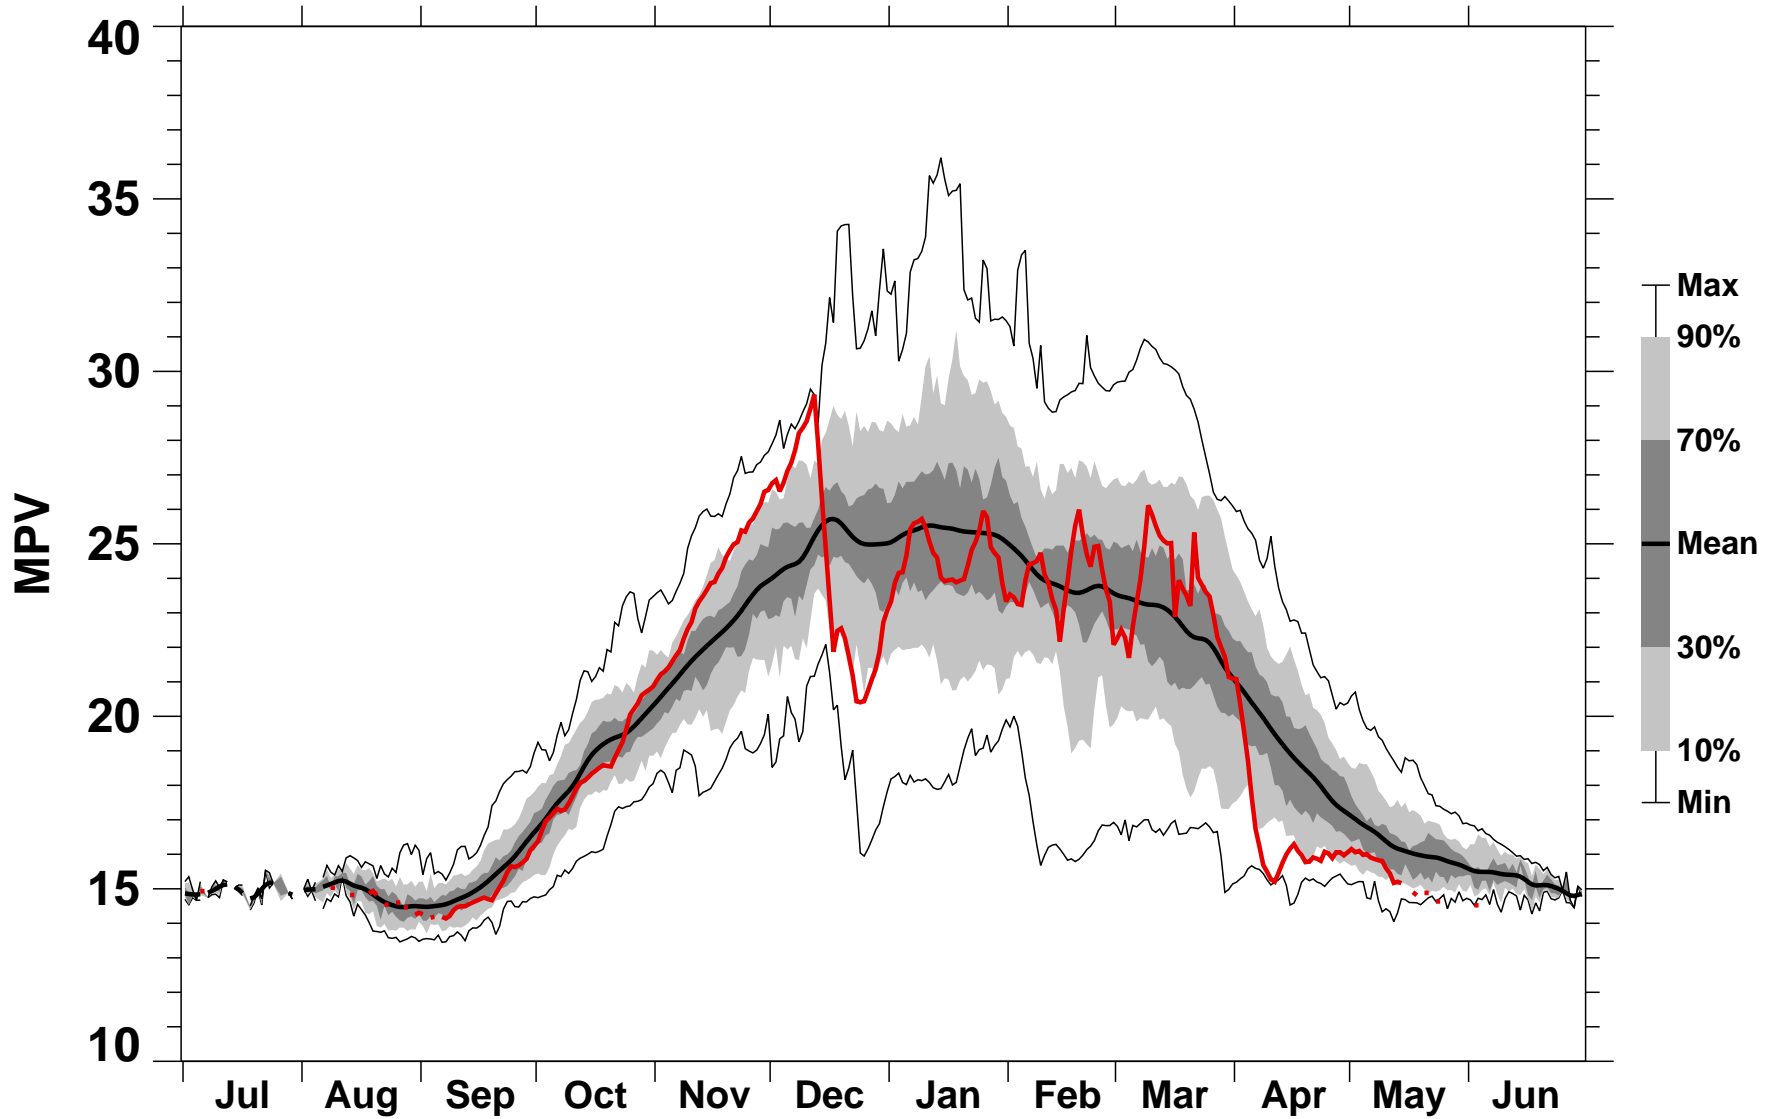

NH Vortex Edge 600 K MERRA2

1978/1979–2020/2021

1990/1991