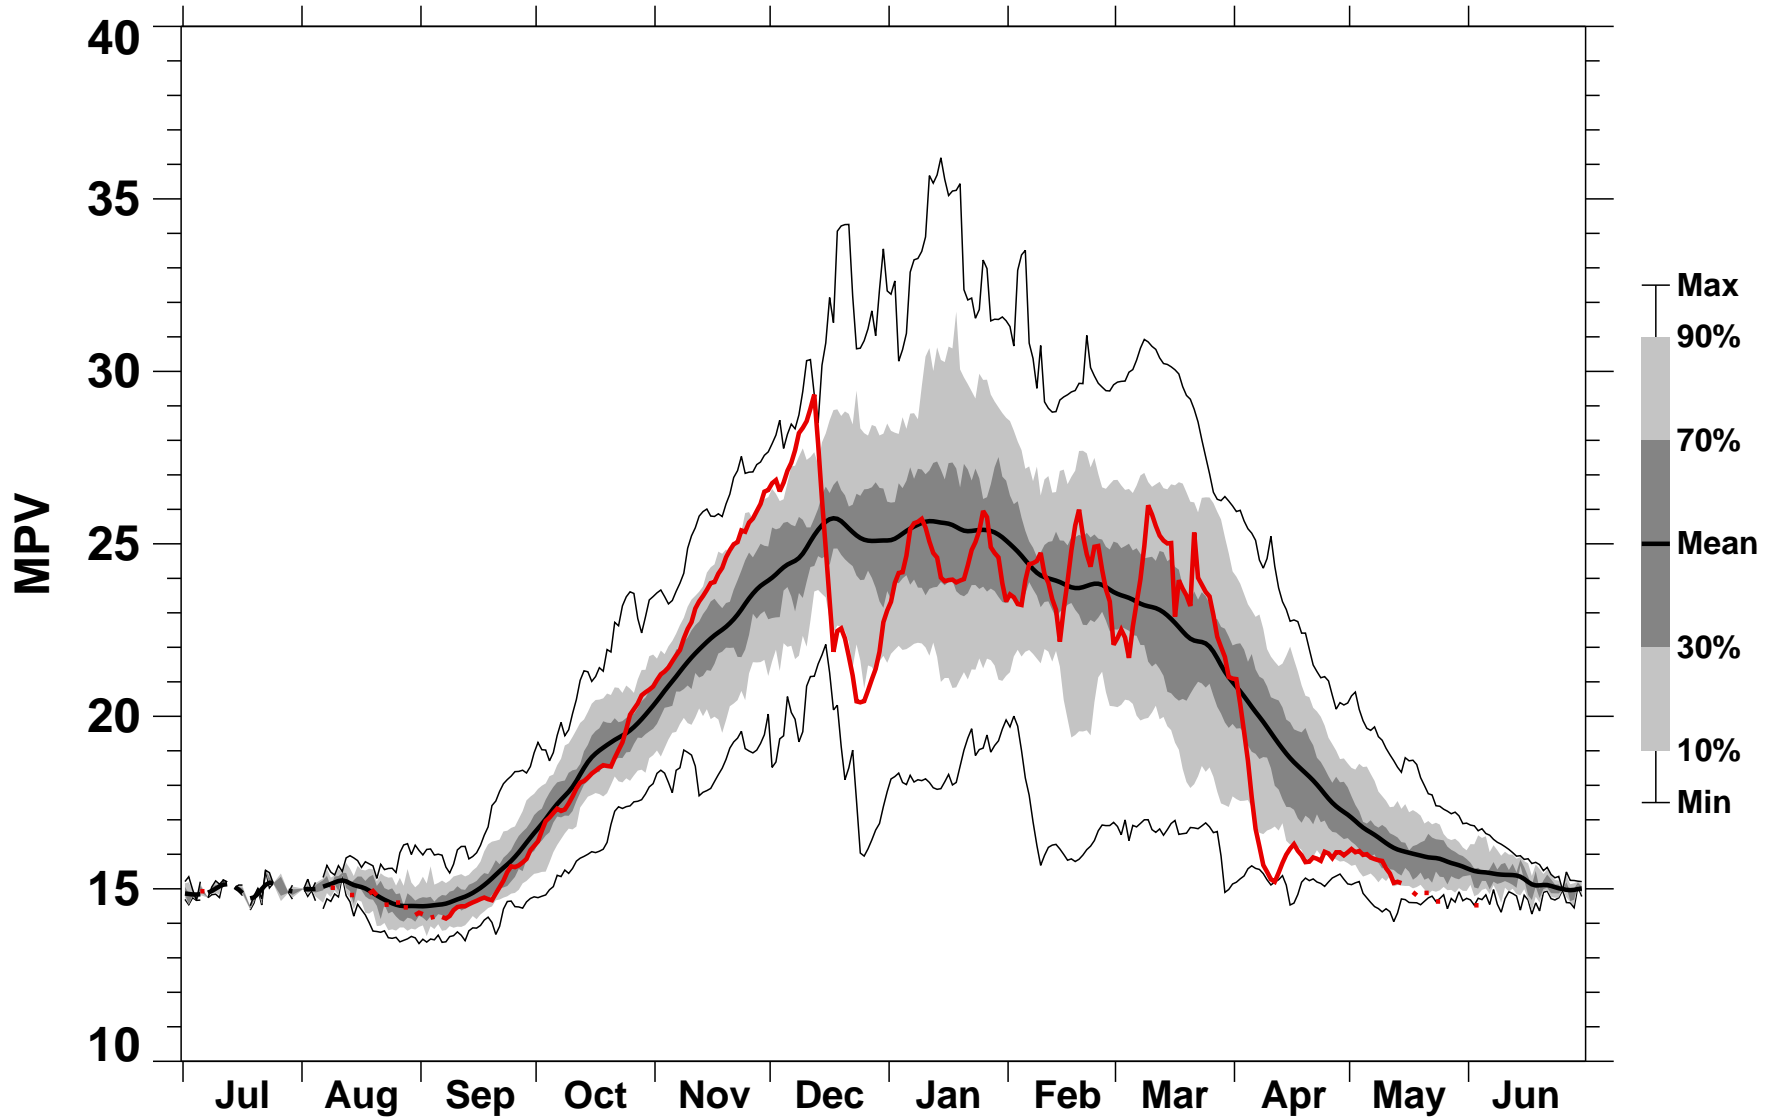

NH Vortex Edge 600 K MERRA2

1978/1979–2023/2024

1990/1991