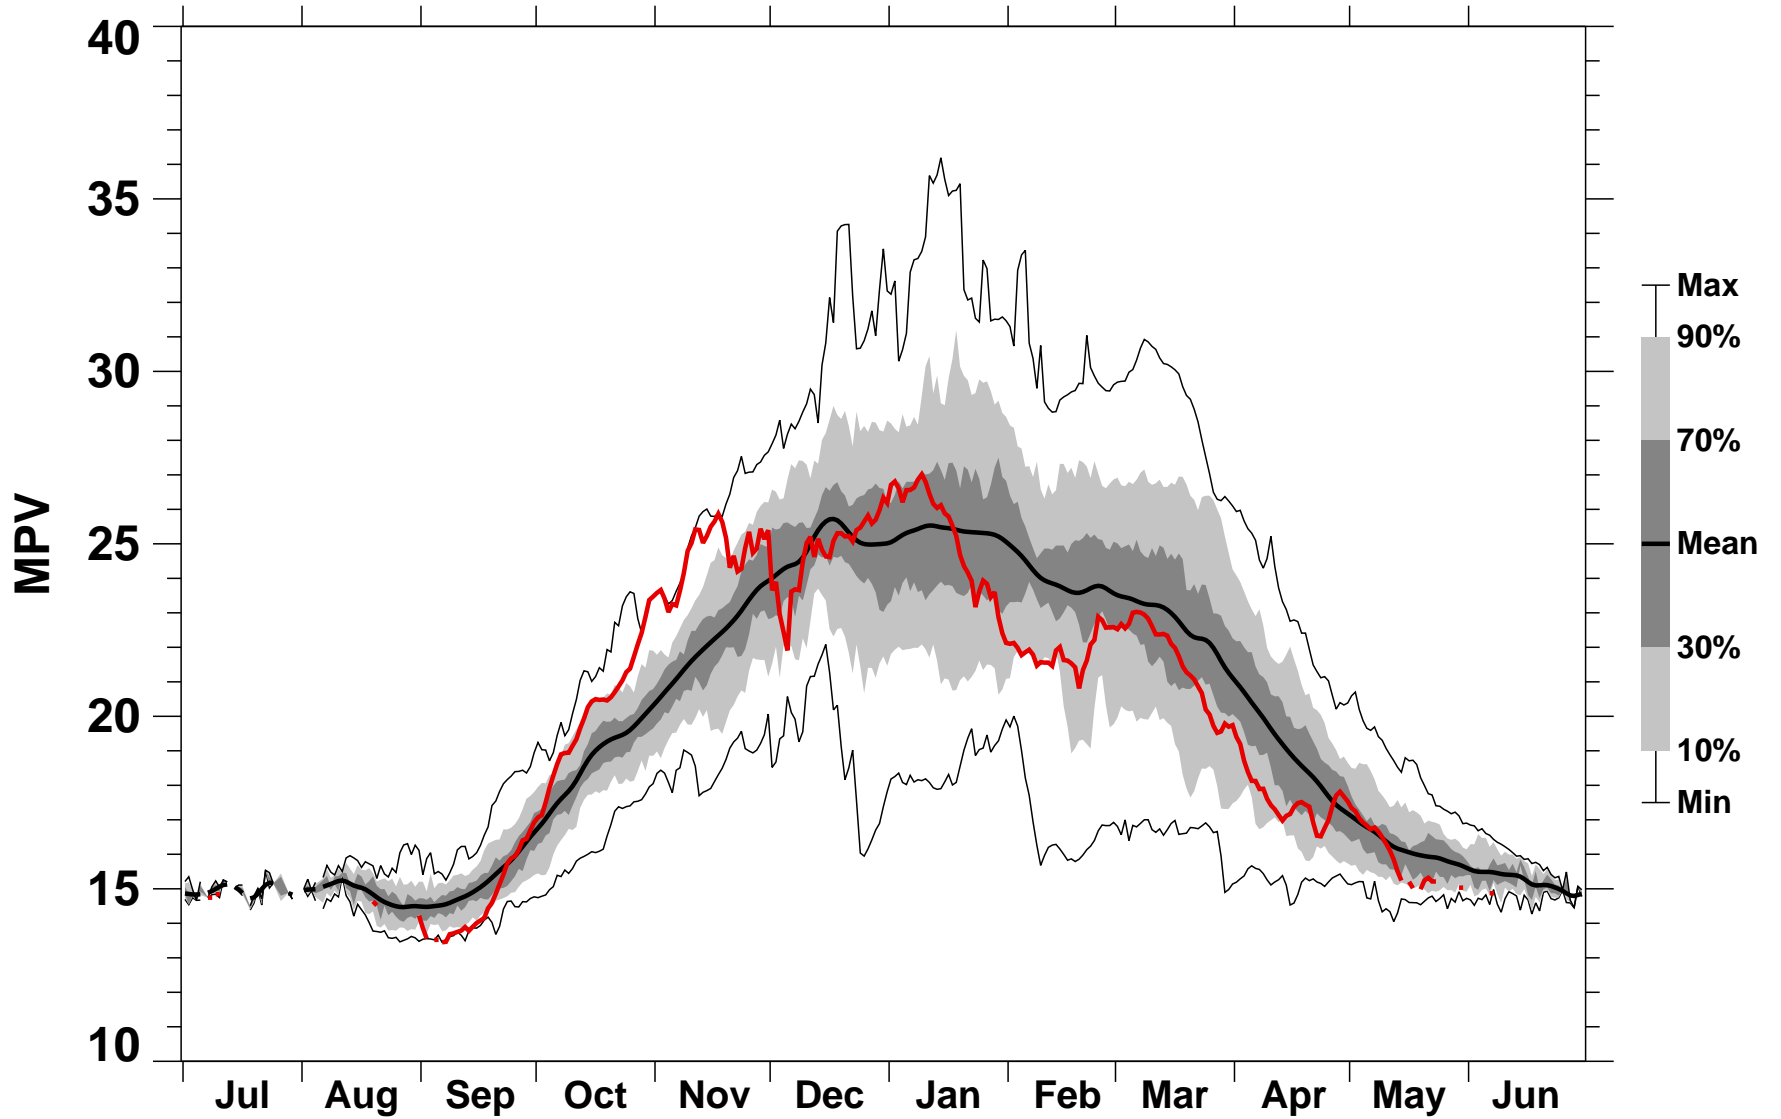

NH Vortex Edge 600 K MERRA2

1978/1979–2020/2021

1991/1992