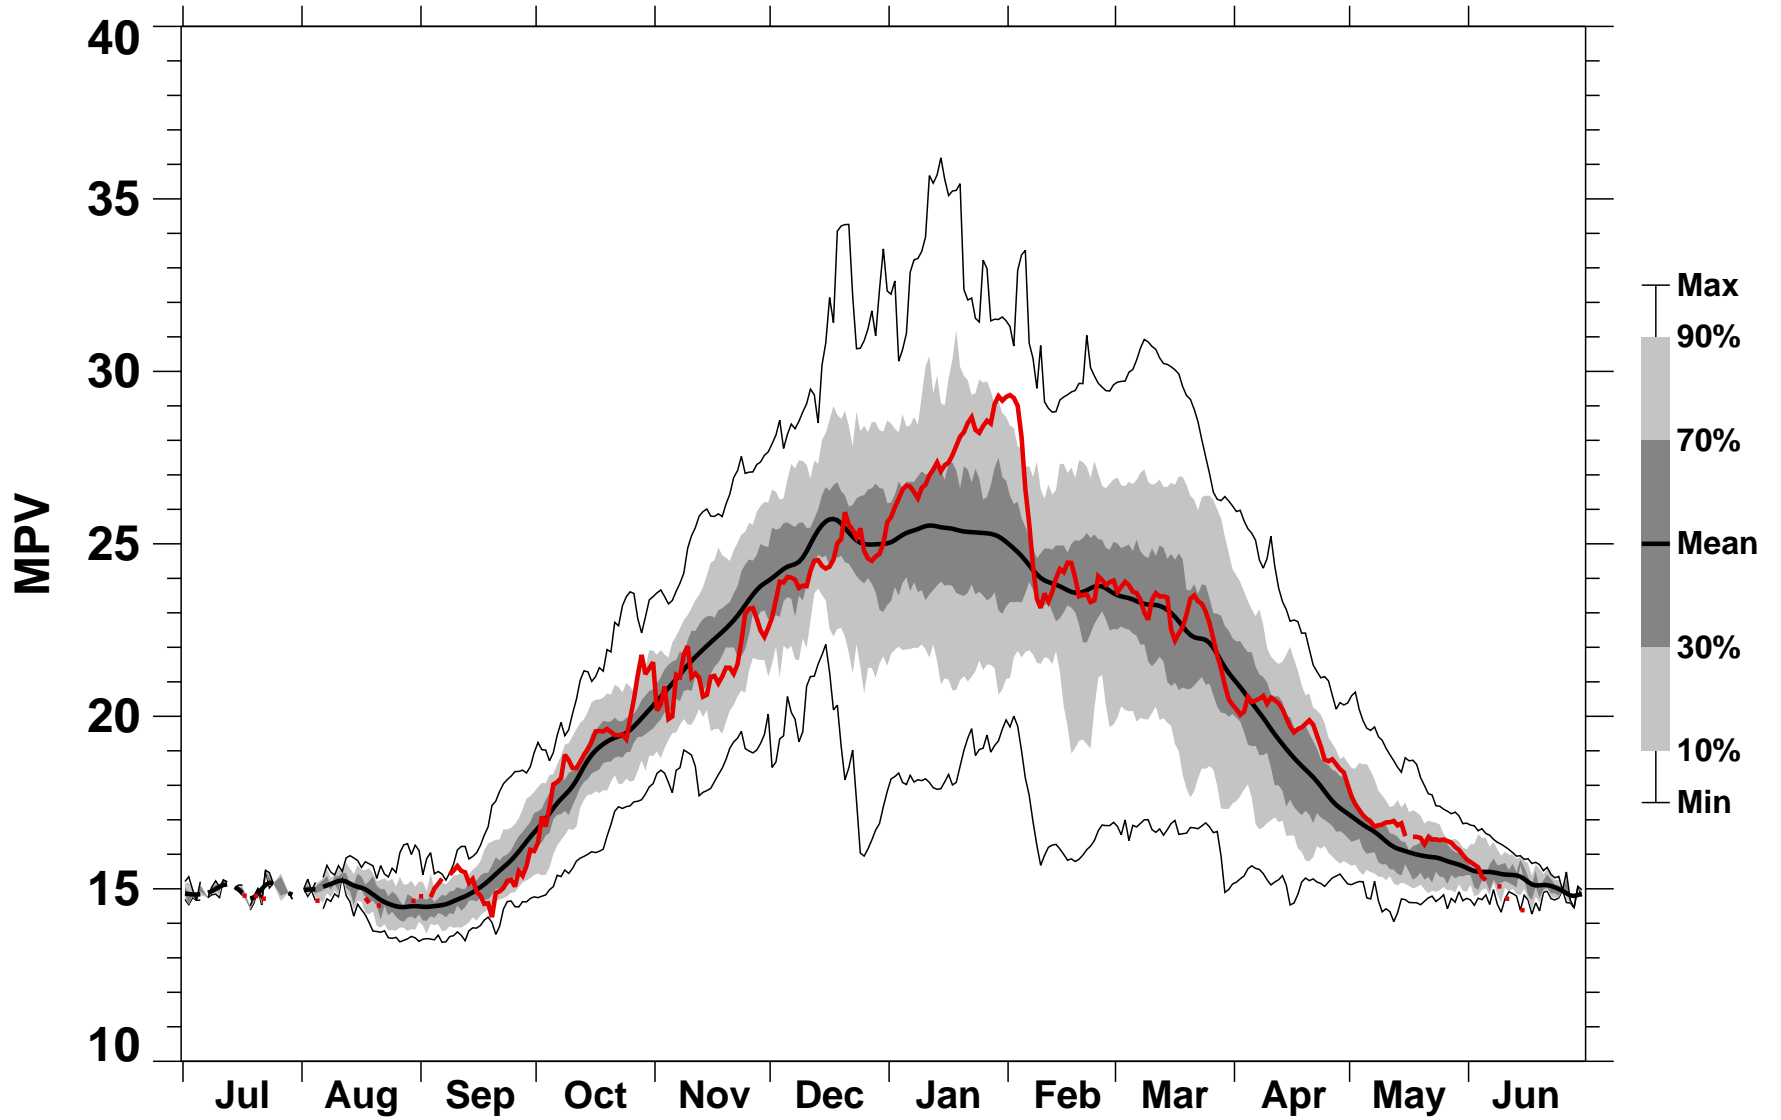

# NH Vortex Edge 600 K MERRA2

1978/1979–2020/2021

1992/1993