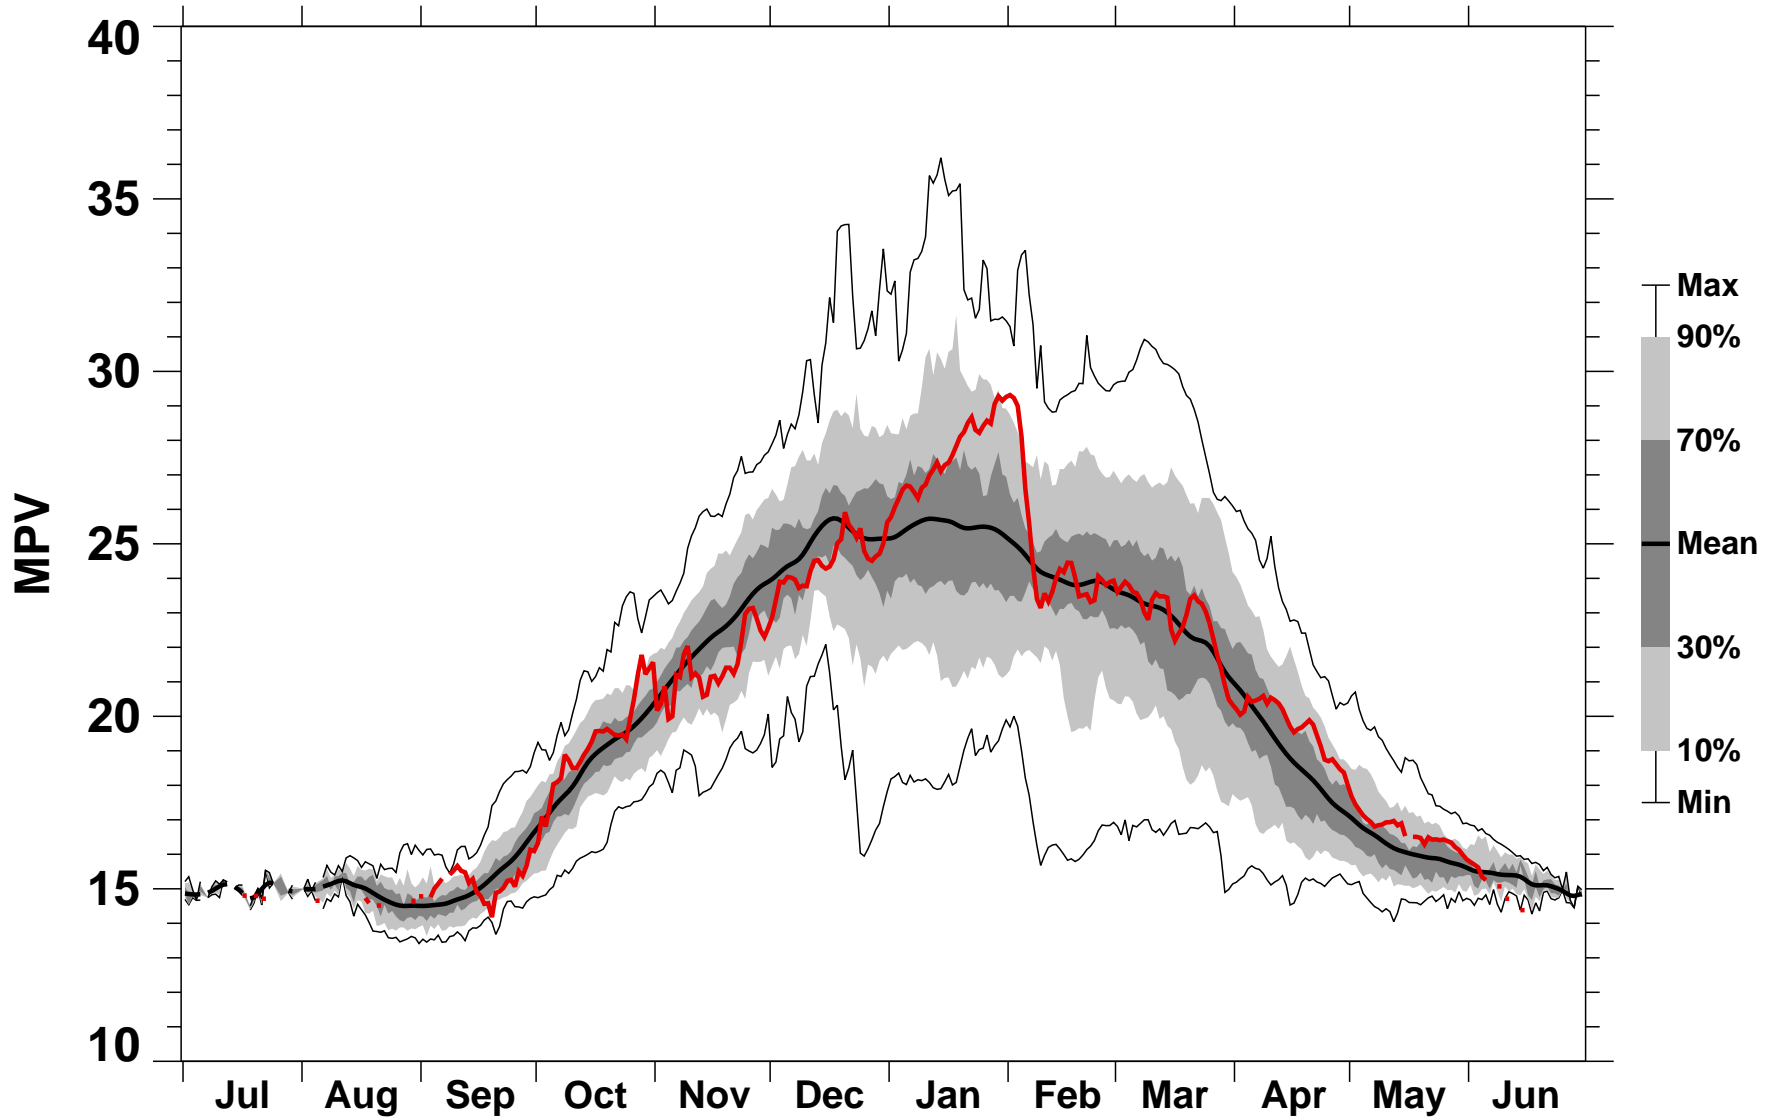

NH Vortex Edge 600 K MERRA2

1978/1979–2024/2025

1992/1993