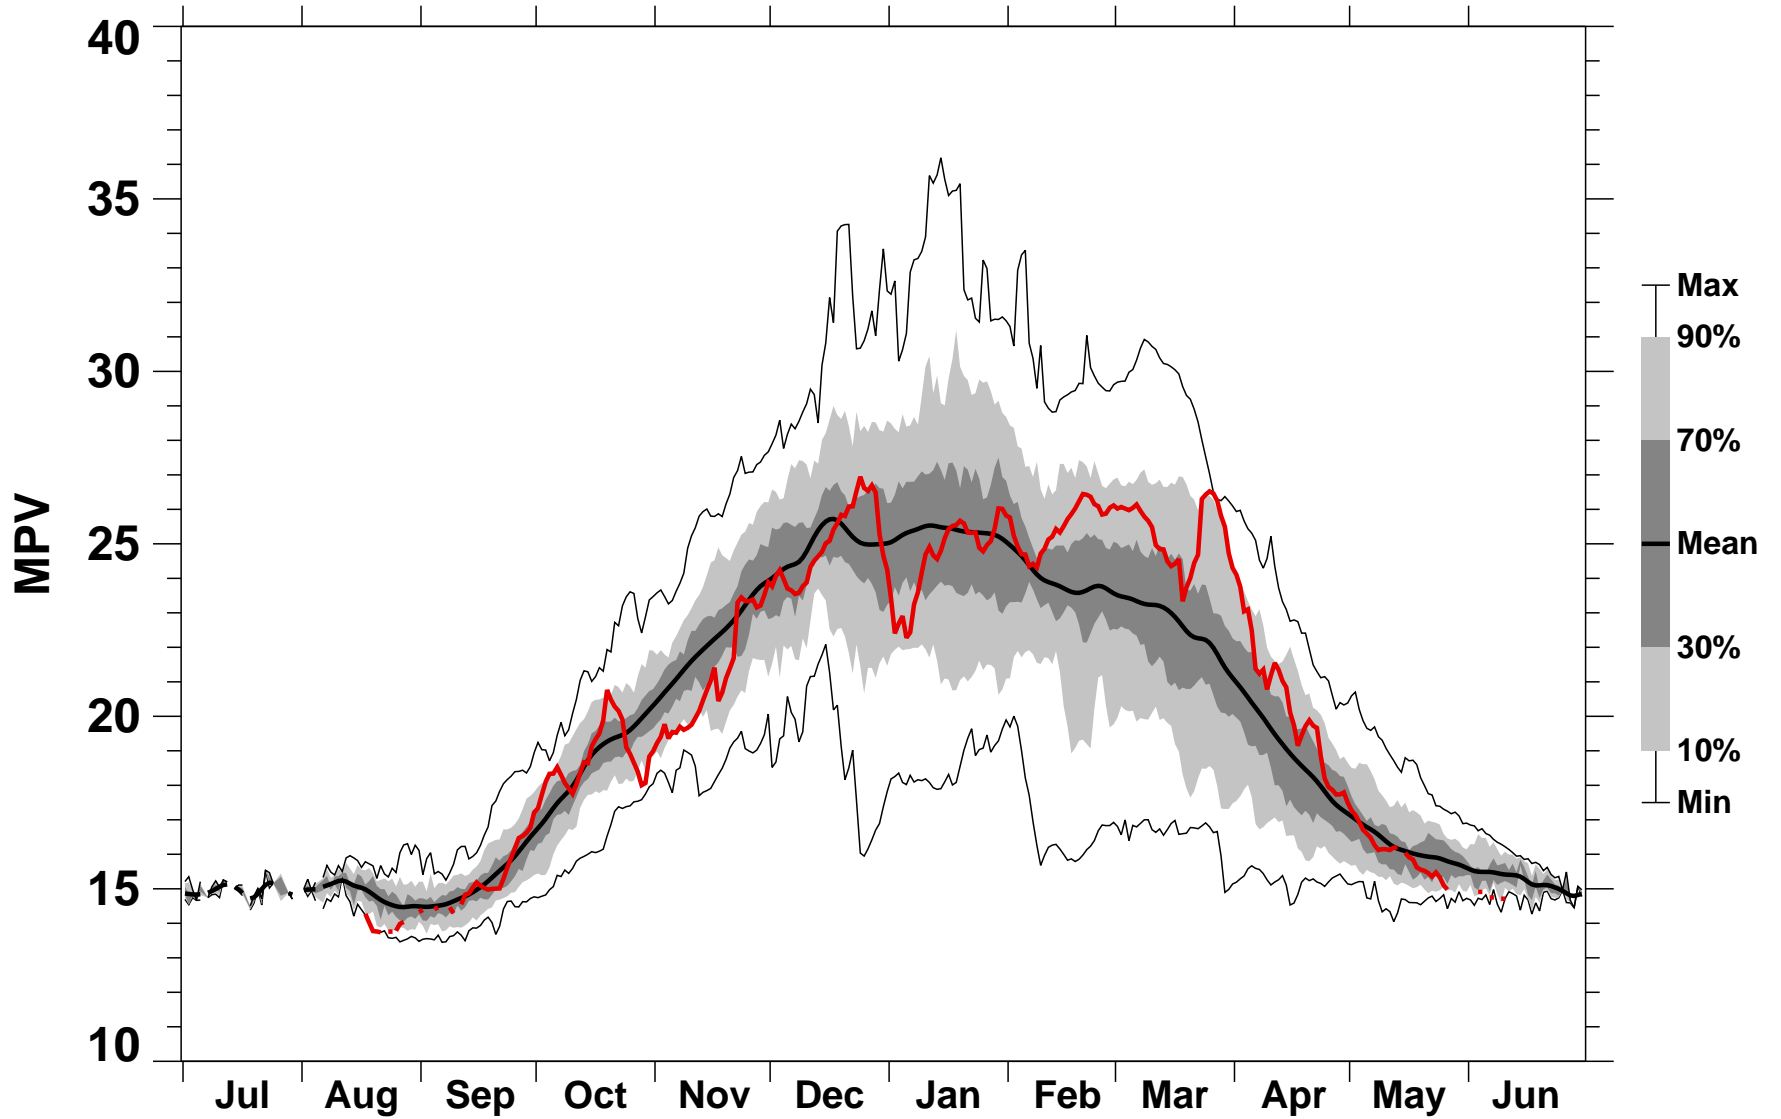

# NH Vortex Edge 600 K MERRA2

1978/1979–2020/2021

1993/1994