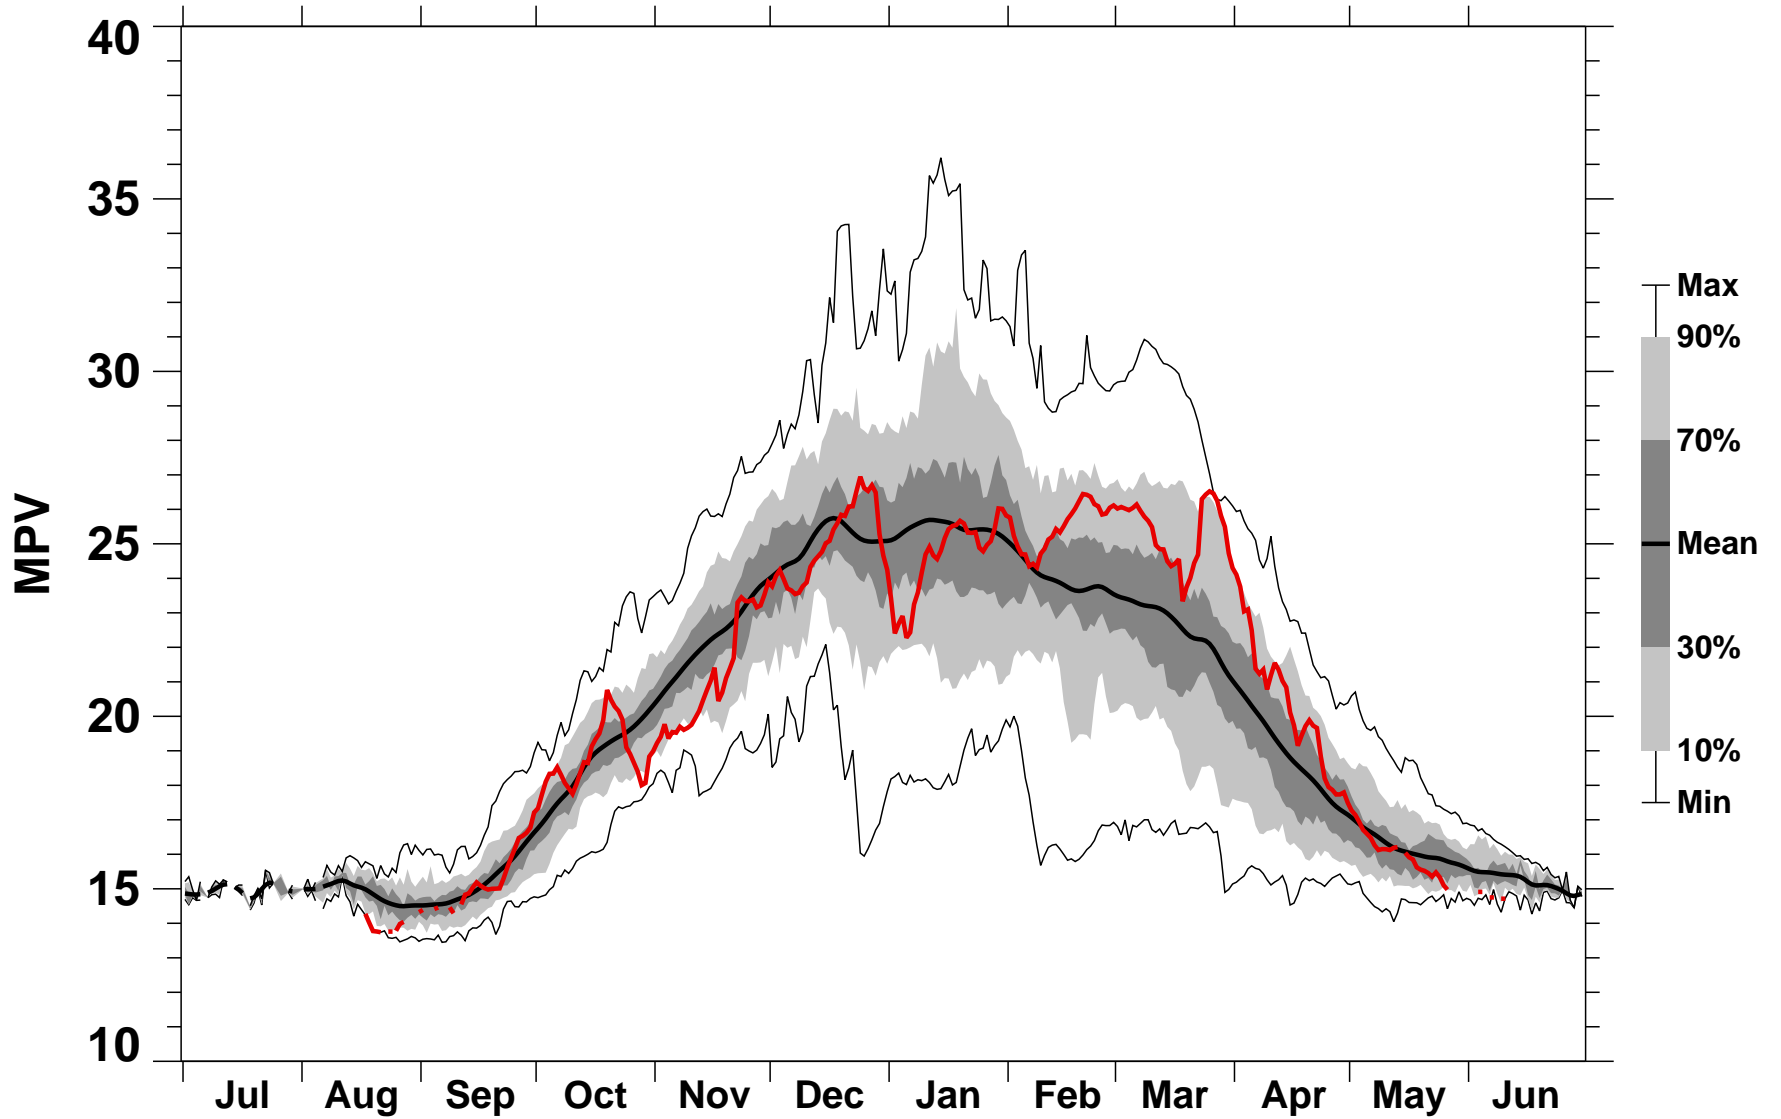

# NH Vortex Edge 600 K MERRA2

1978/1979–2022/2023

1993/1994