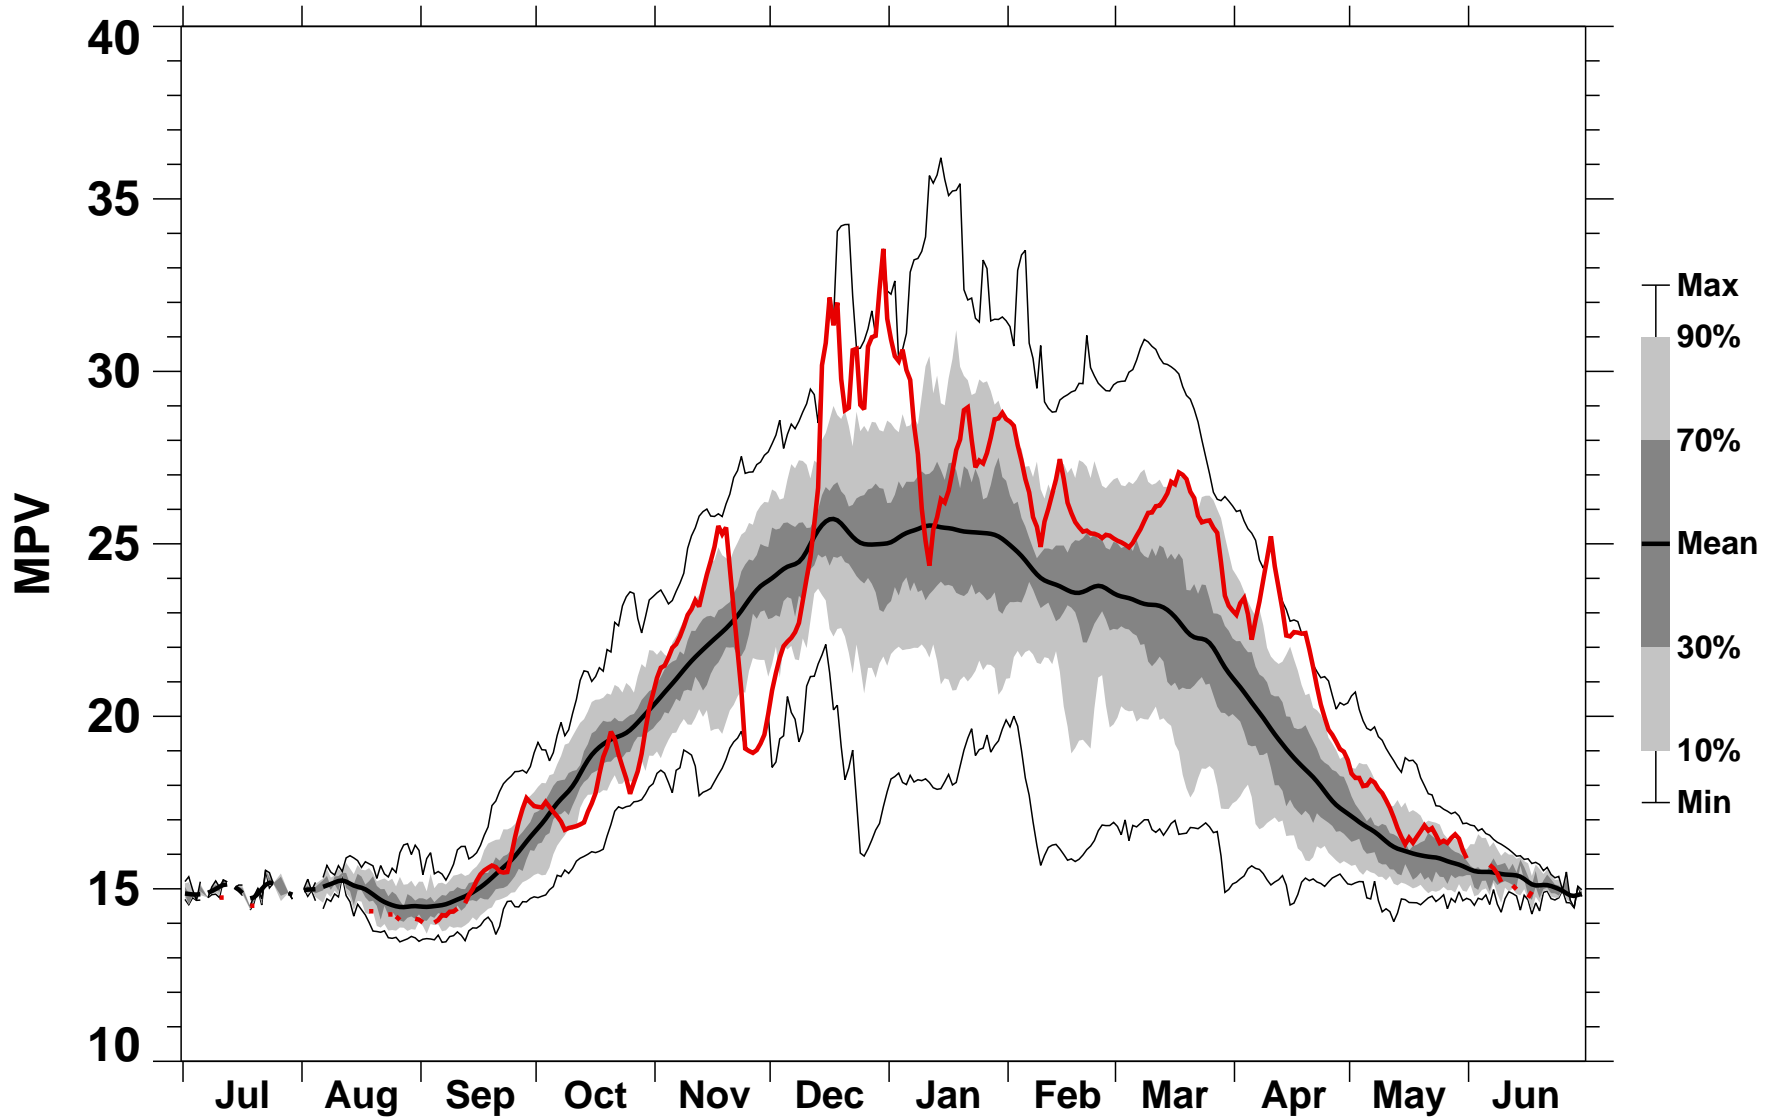

# NH Vortex Edge 600 K MERRA2

1978/1979–2020/2021

1994/1995