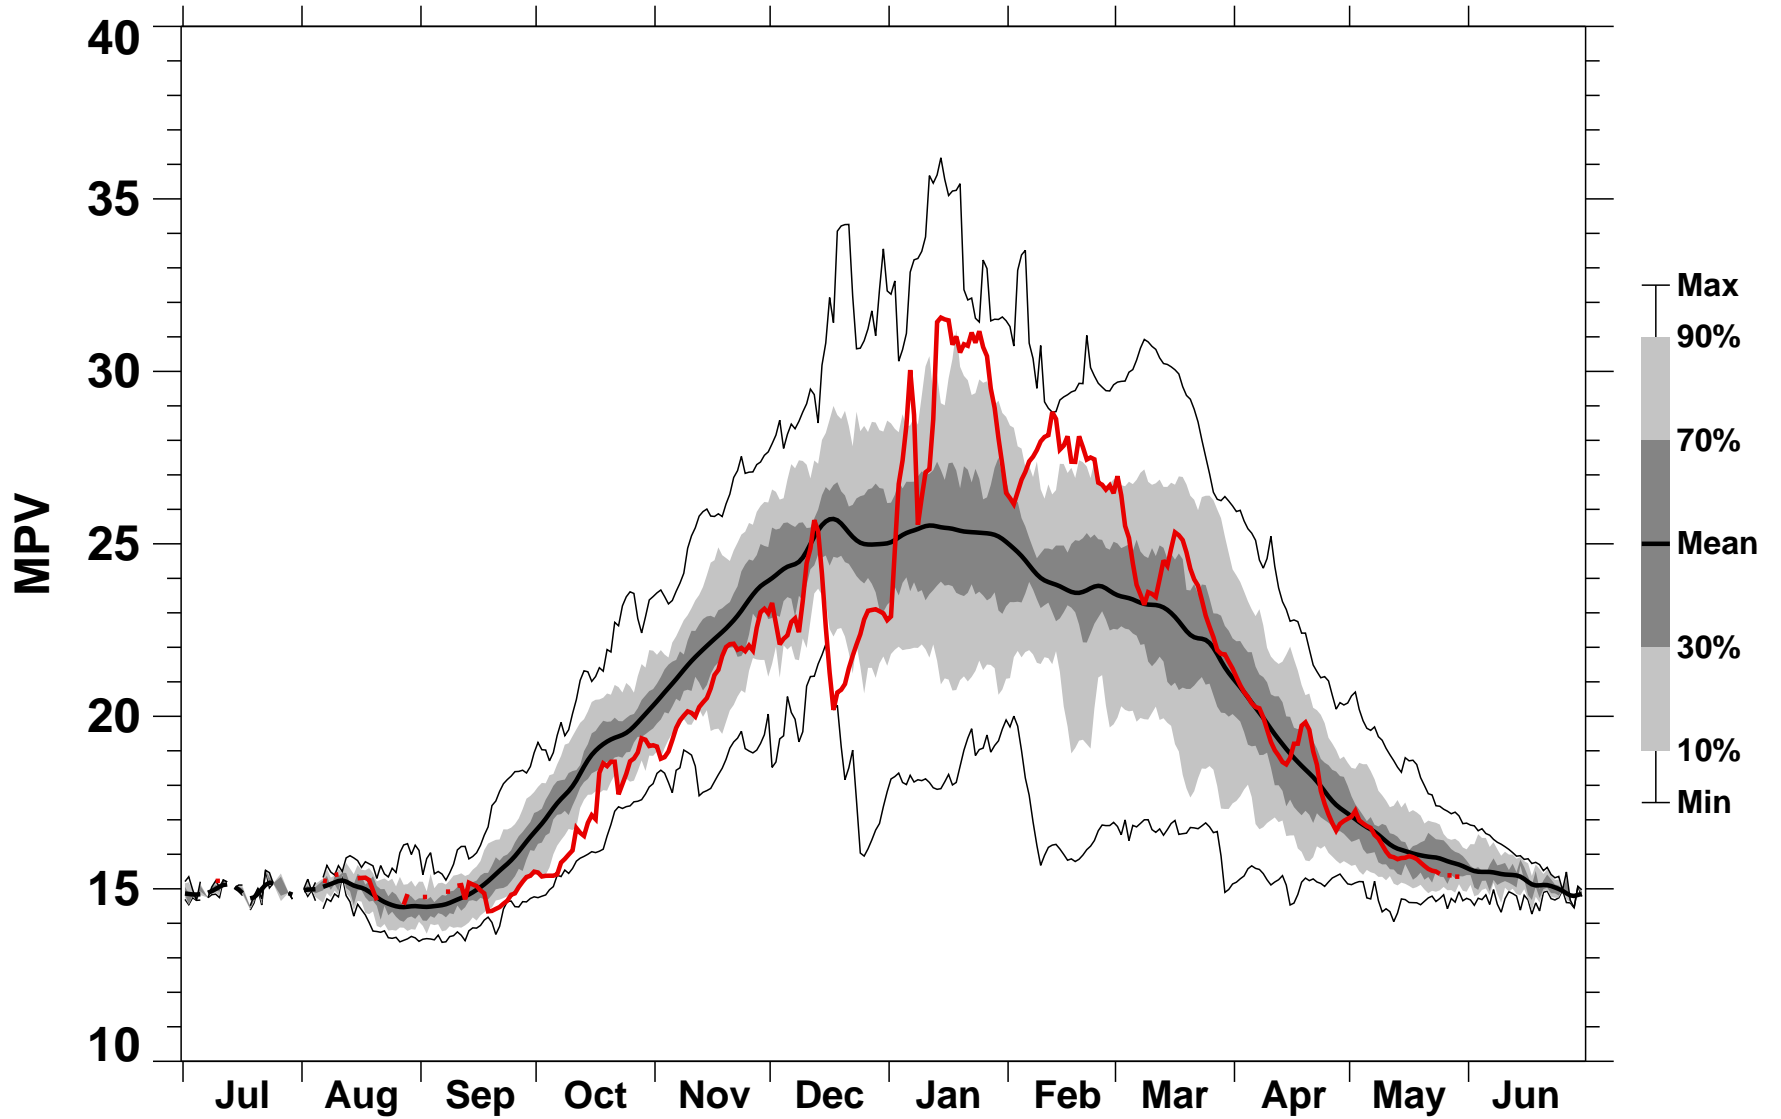

# NH Vortex Edge 600 K MERRA2

1978/1979–2020/2021

1995/1996