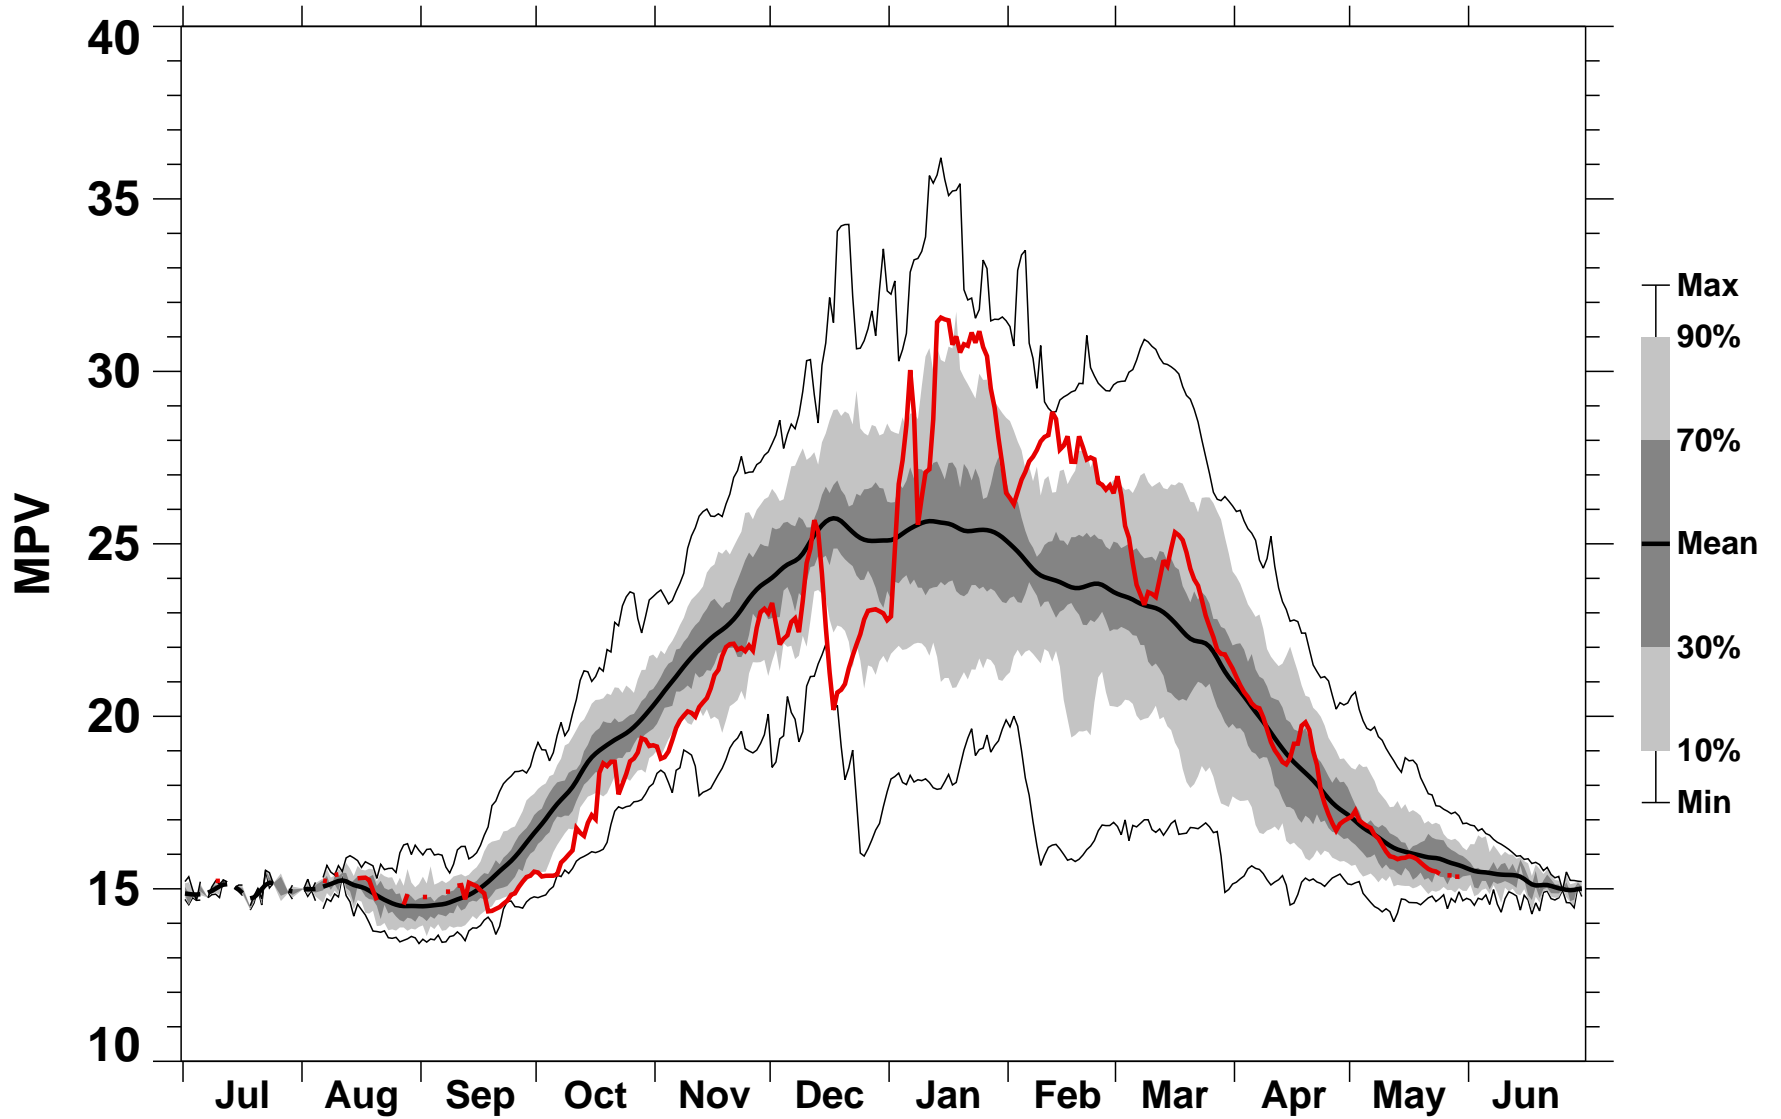

NH Vortex Edge 600 K MERRA2

1978/1979–2023/2024

1995/1996