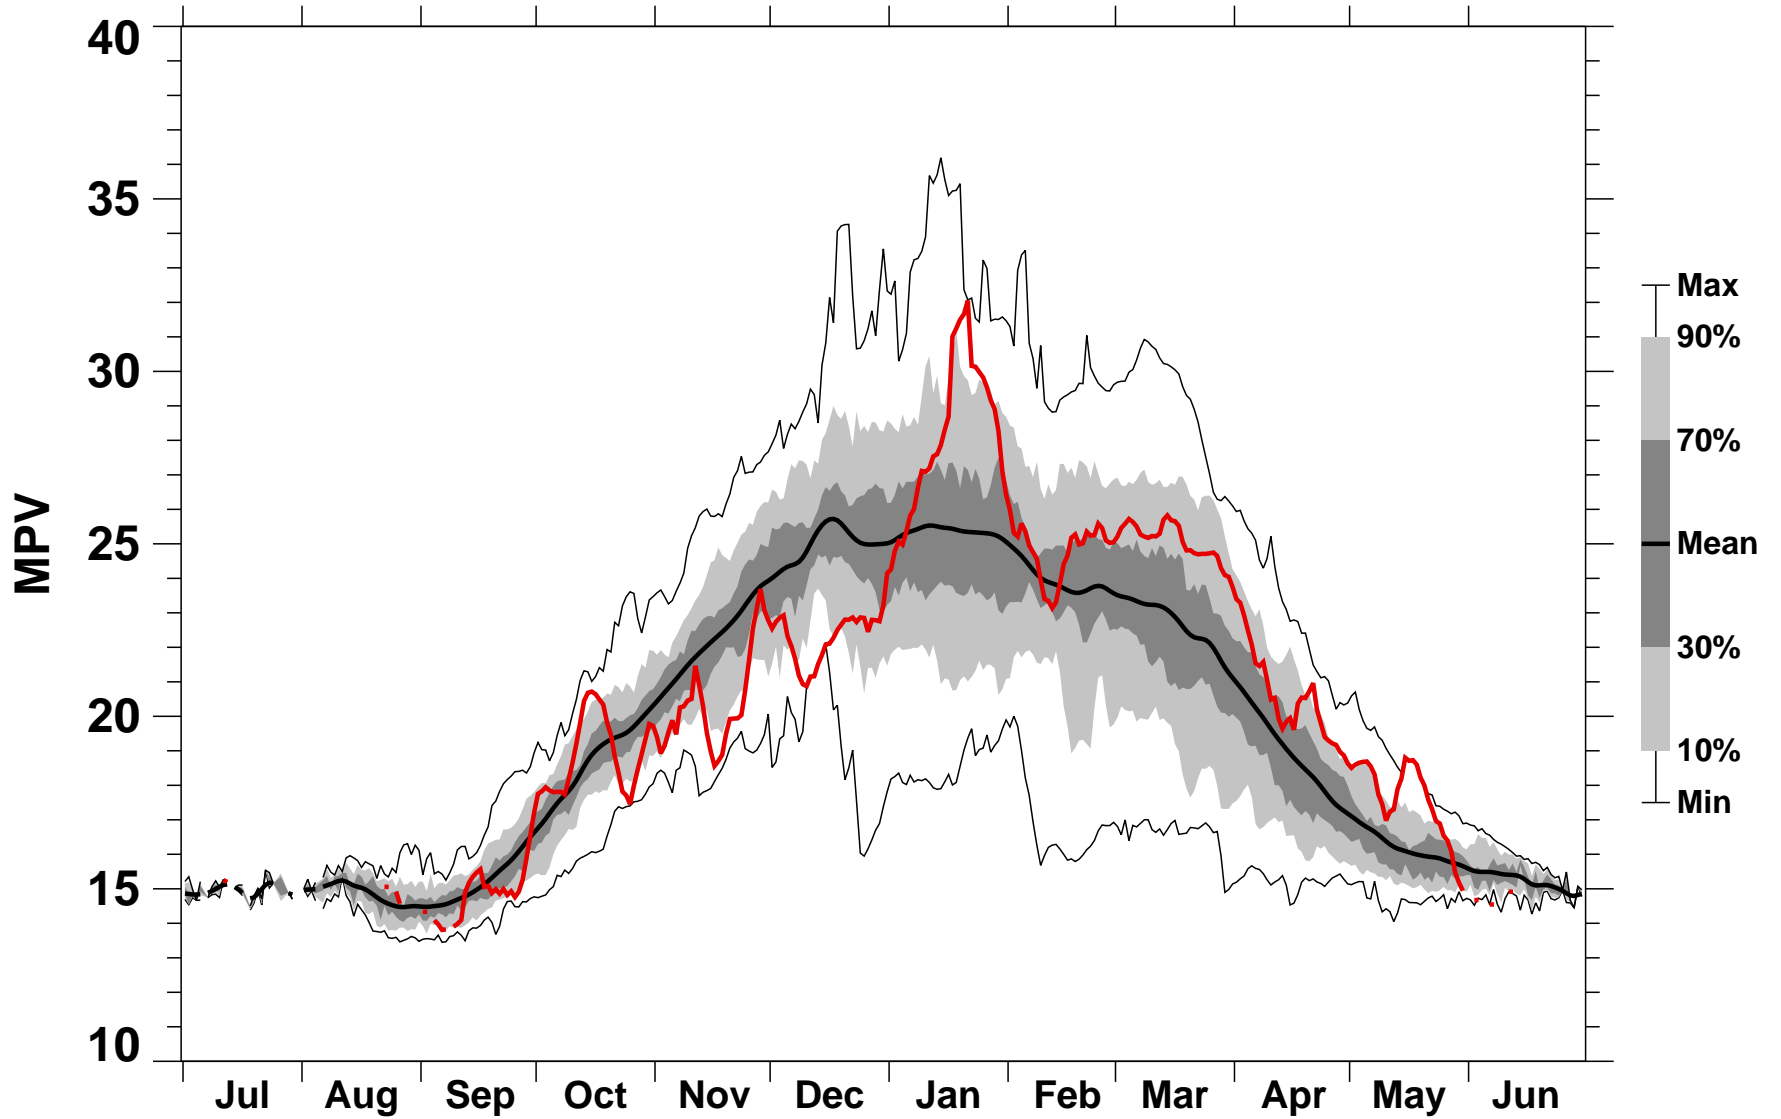

# NH Vortex Edge 600 K MERRA2

1978/1979–2020/2021

1996/1997