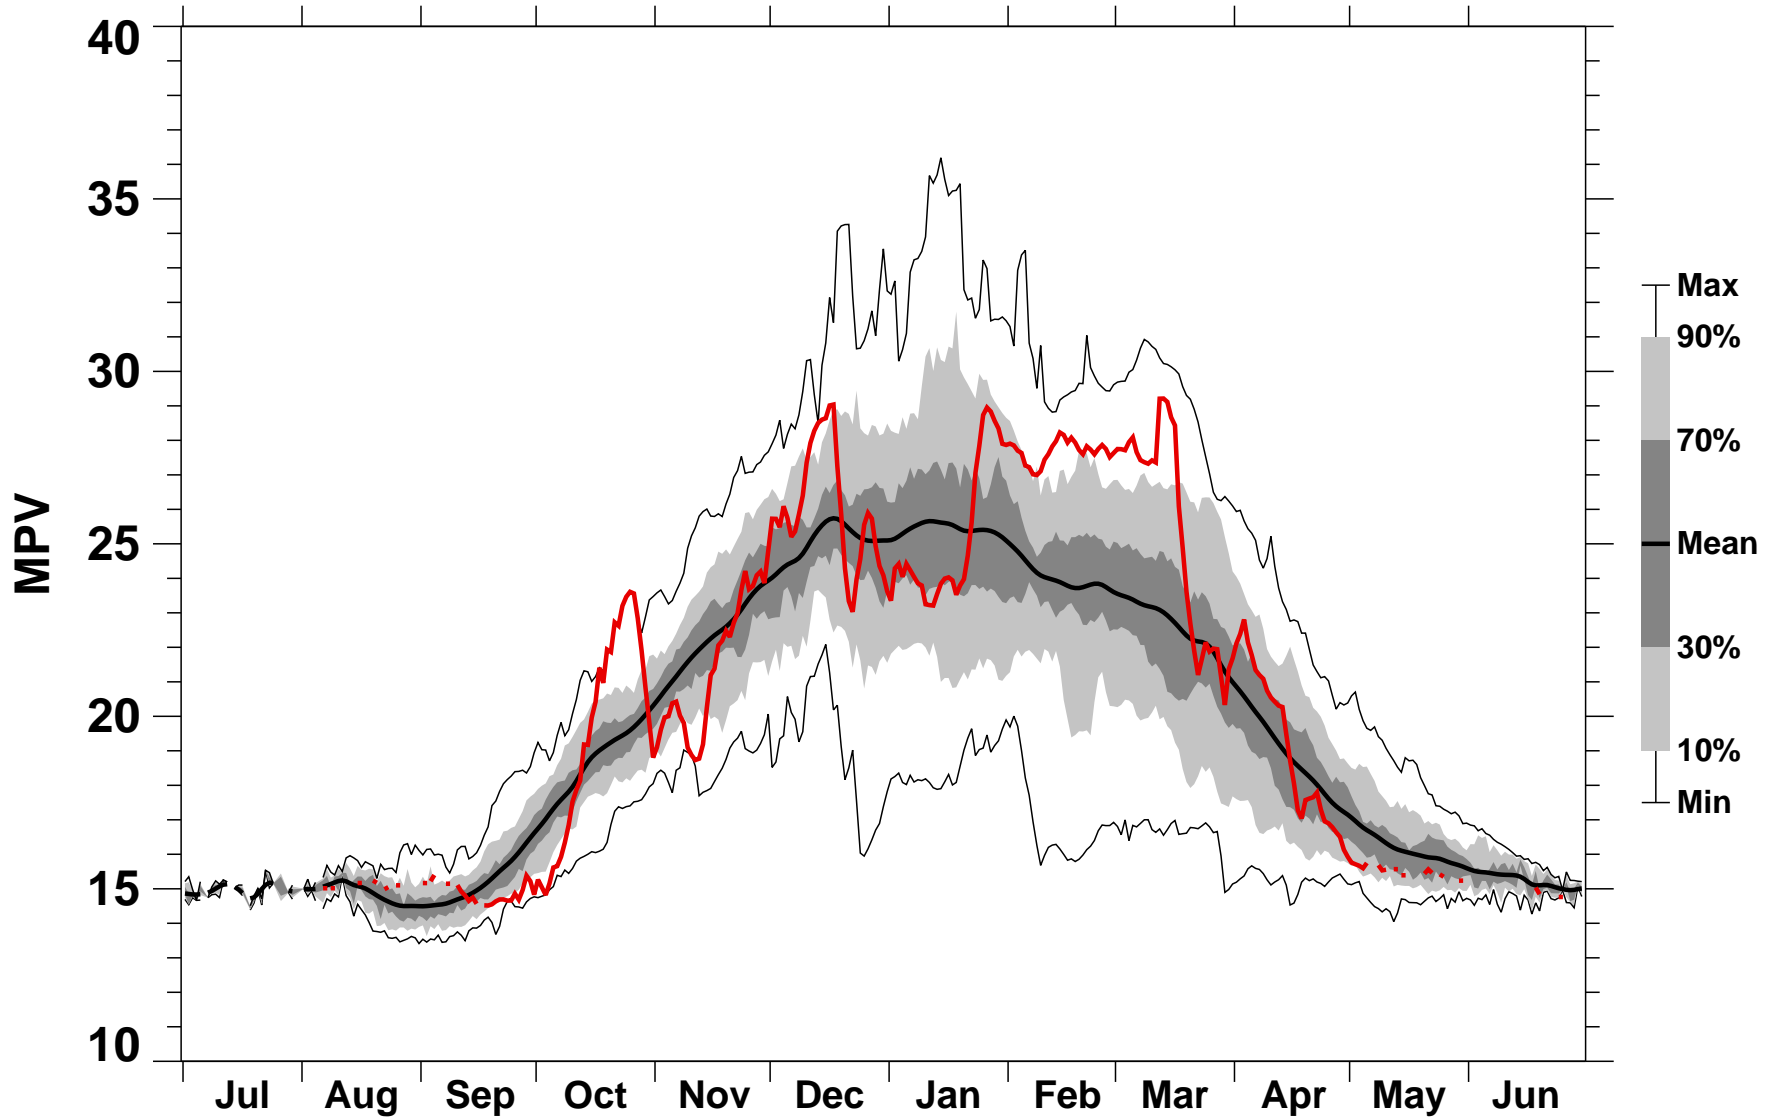

NH Vortex Edge 600 K MERRA2

1978/1979–2023/2024

1997/1998

P. Newman (NASA), L. Lait (SSAI), S. Pawson (NASA)

2024-07-05T06:52:31Z