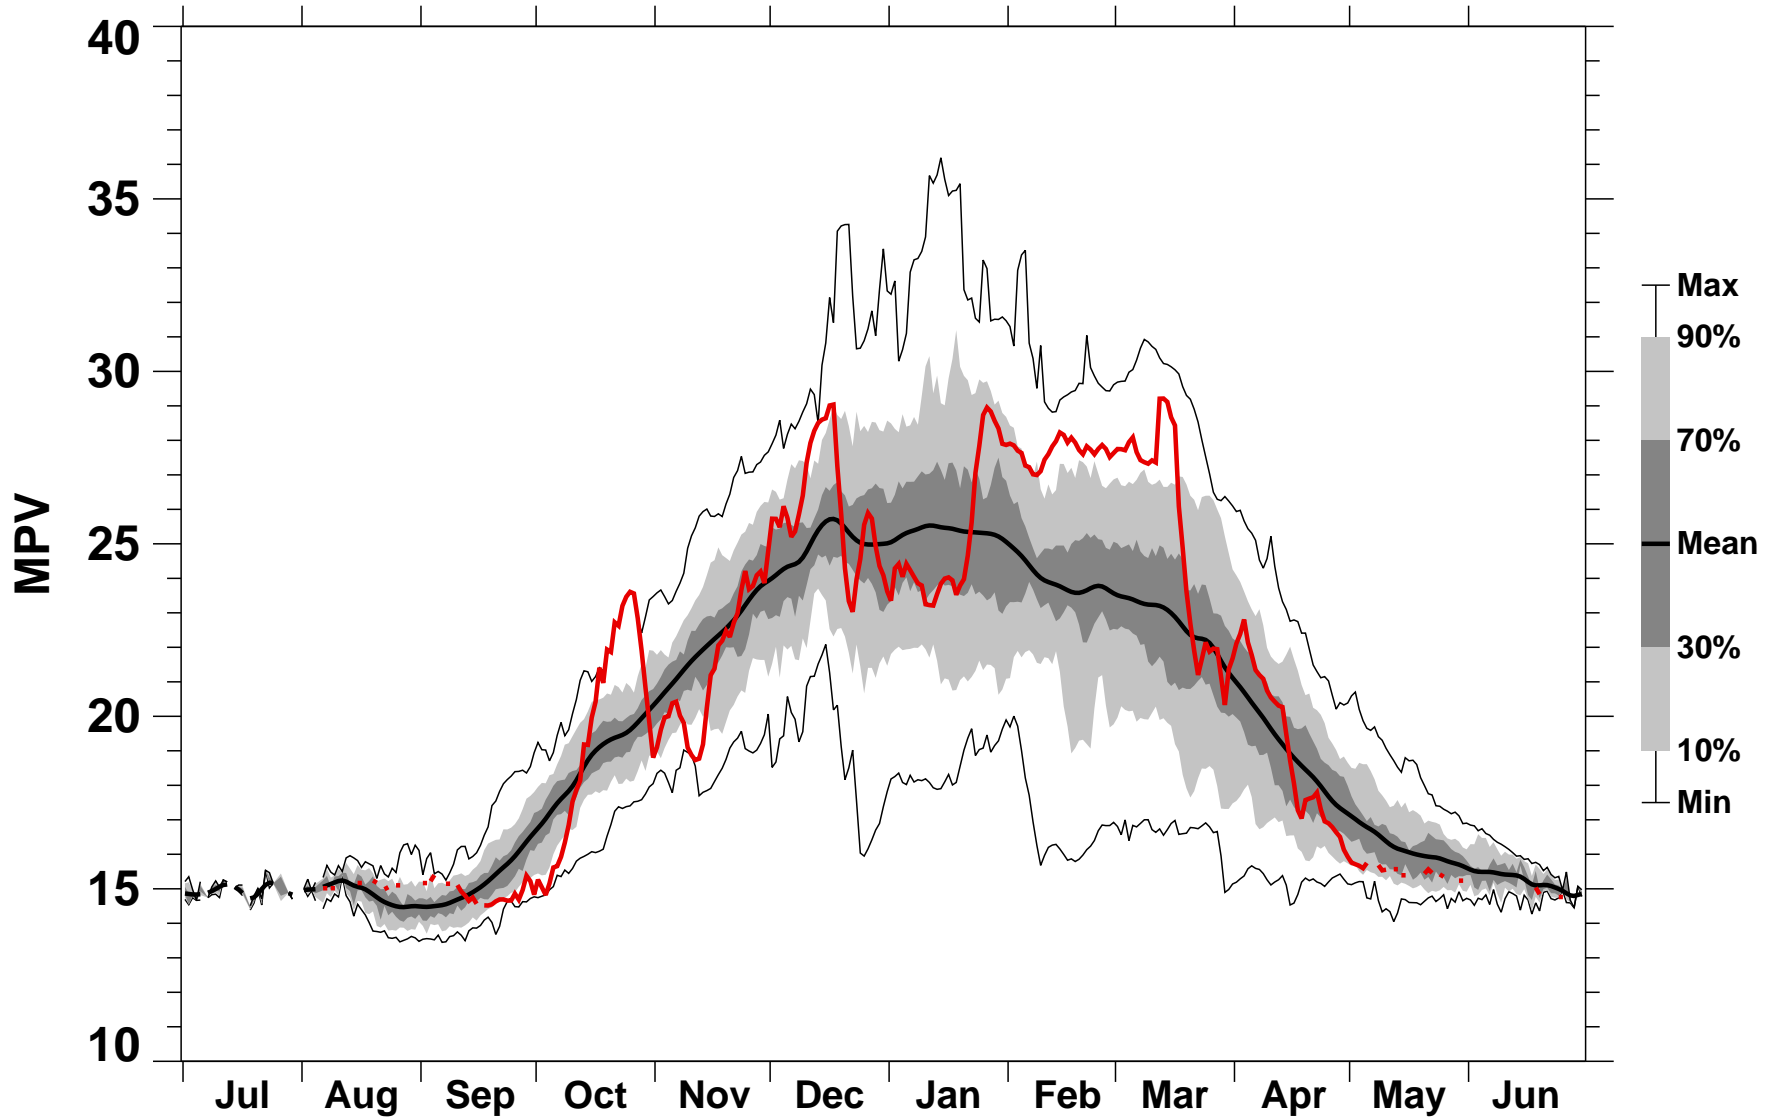

NH Vortex Edge 600 K MERRA2

1978/1979–2020/2021

1997/1998