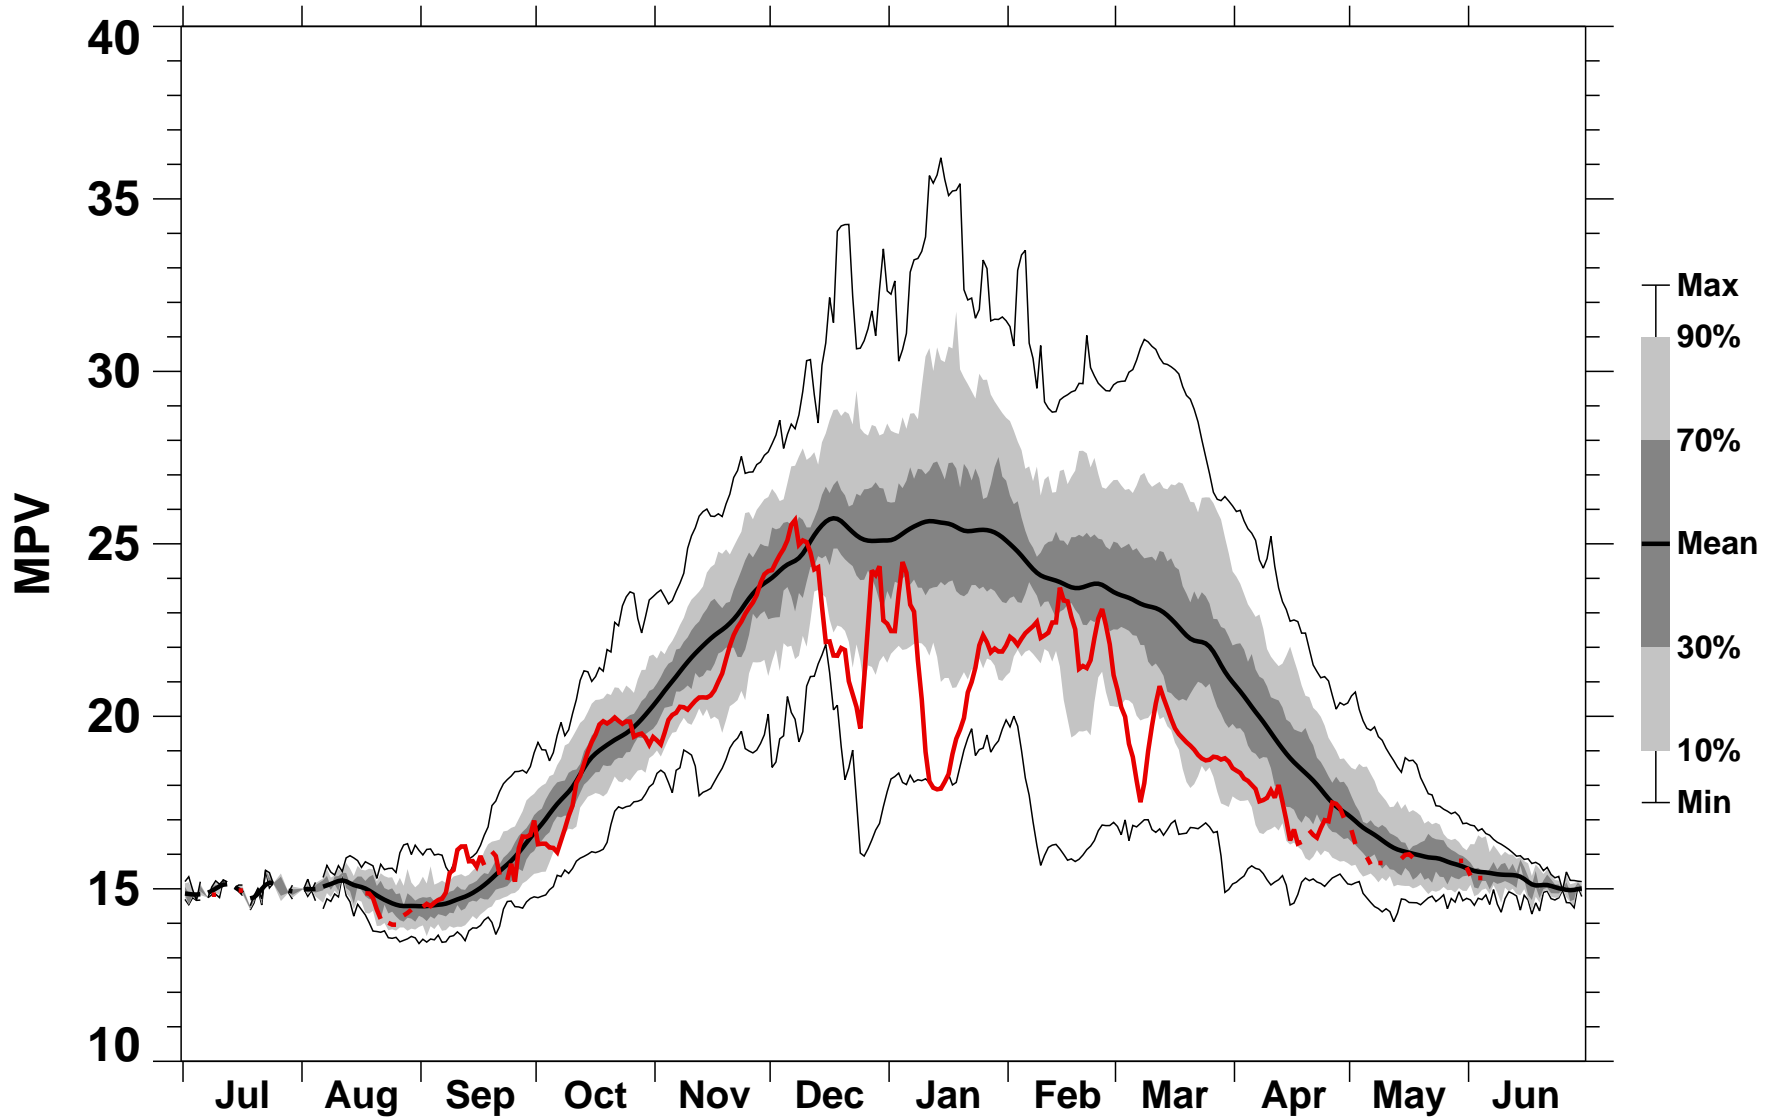

# NH Vortex Edge 600 K MERRA2

1978/1979–2023/2024

1998/1999

P. Newman (NASA), L. Lait (SSAI), S. Pawson (NASA)

2024-07-05T06:51:08Z