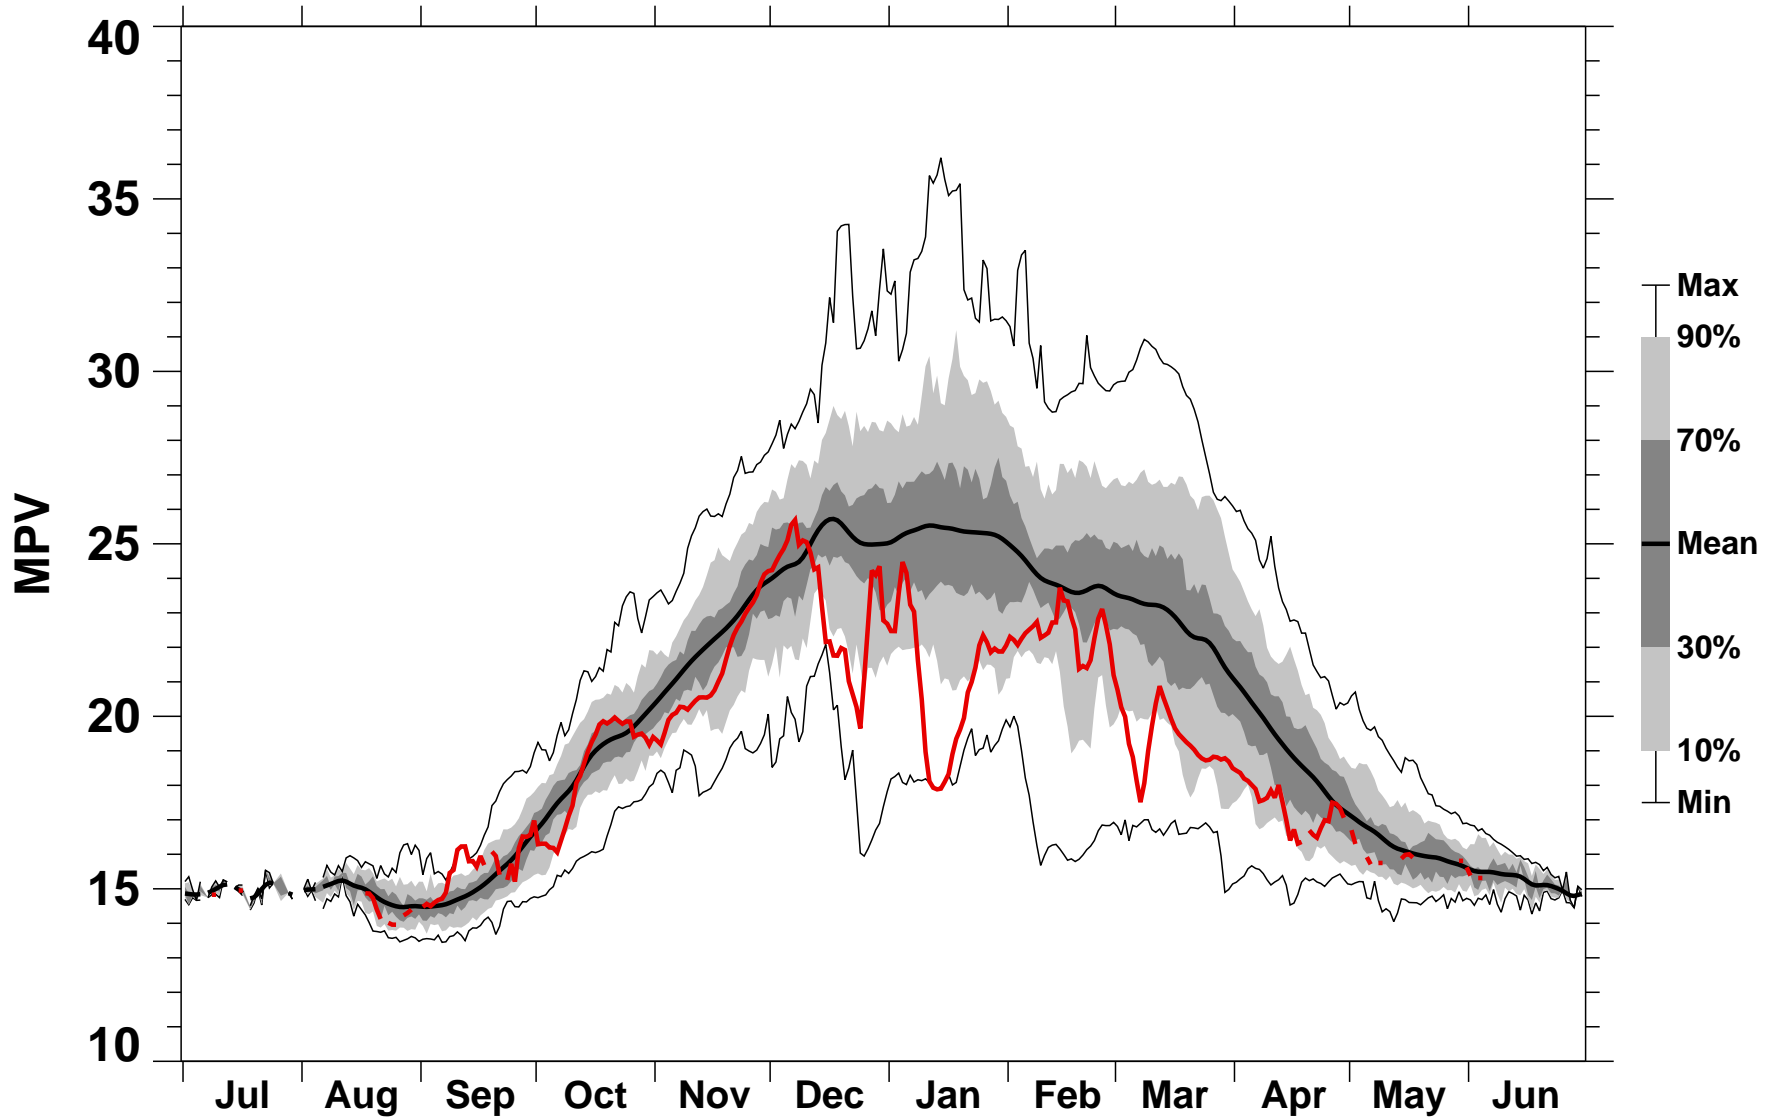

# NH Vortex Edge 600 K MERRA2

1978/1979–2020/2021

1998/1999