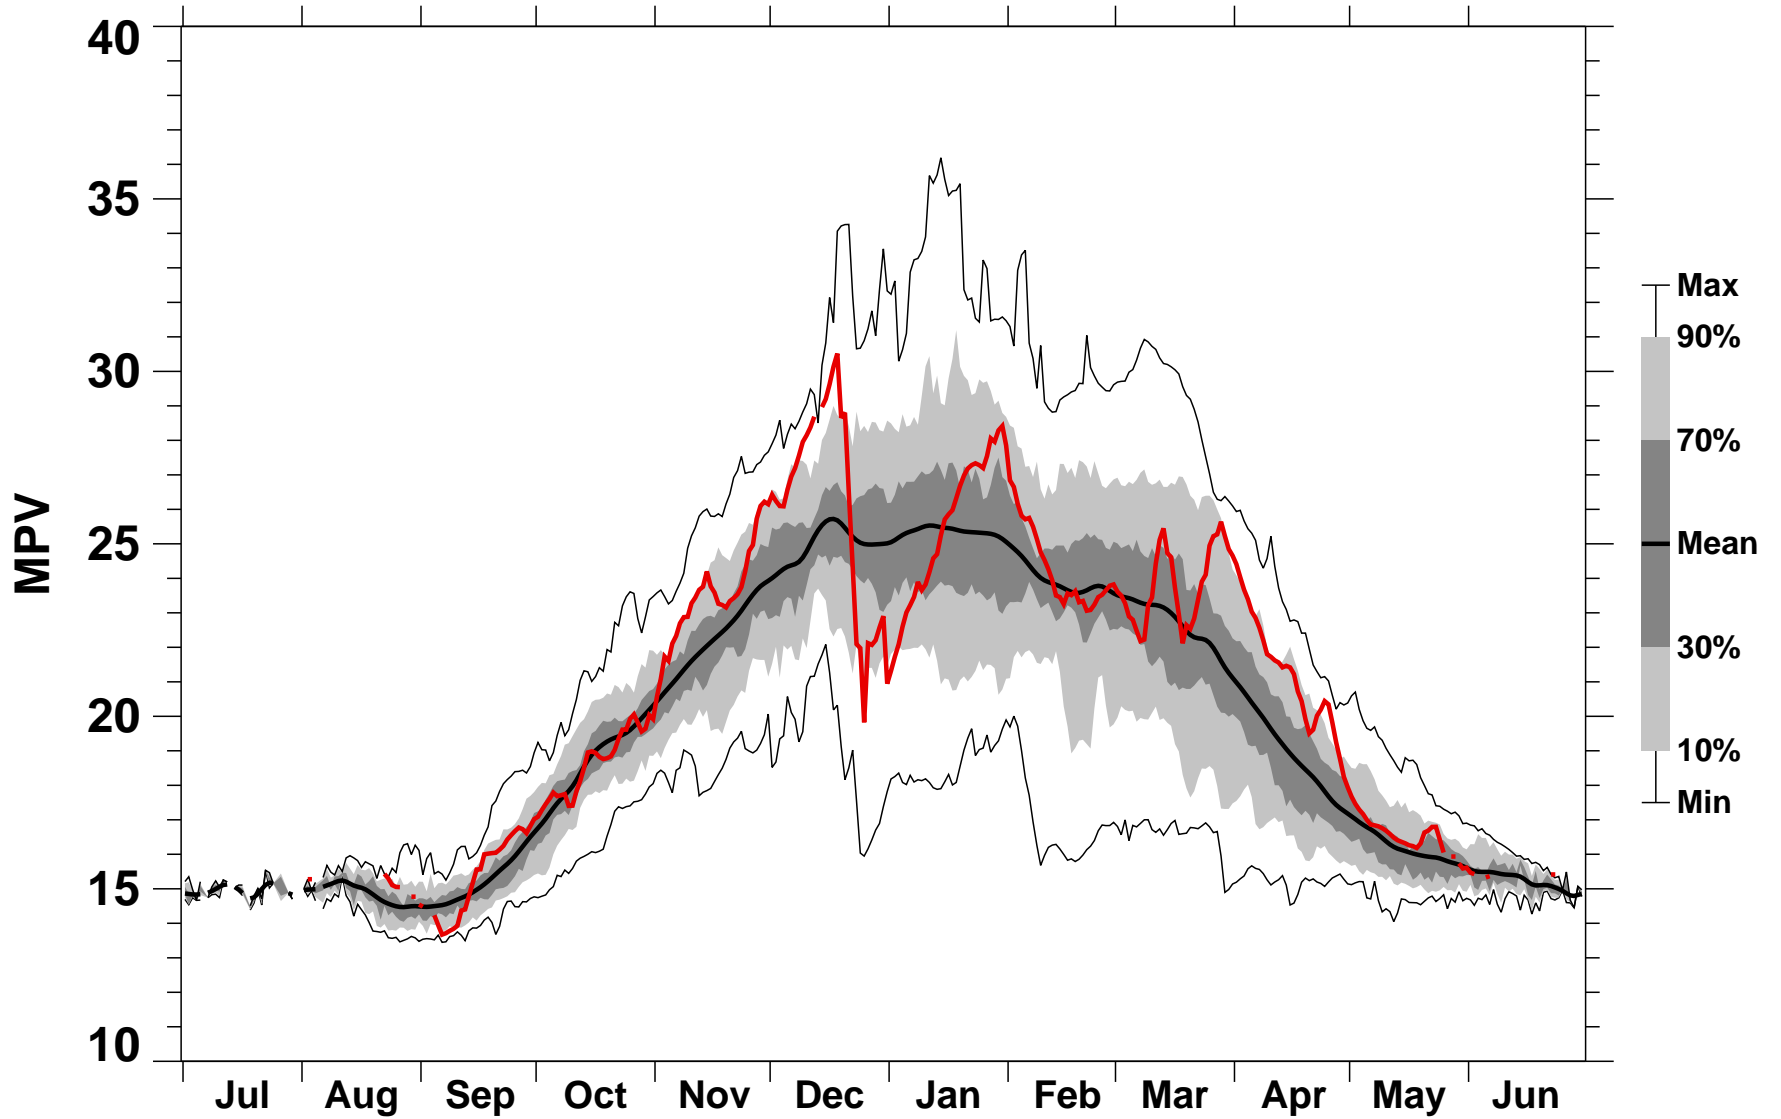

NH Vortex Edge 600 K MERRA2

1978/1979–2020/2021

1999/2000