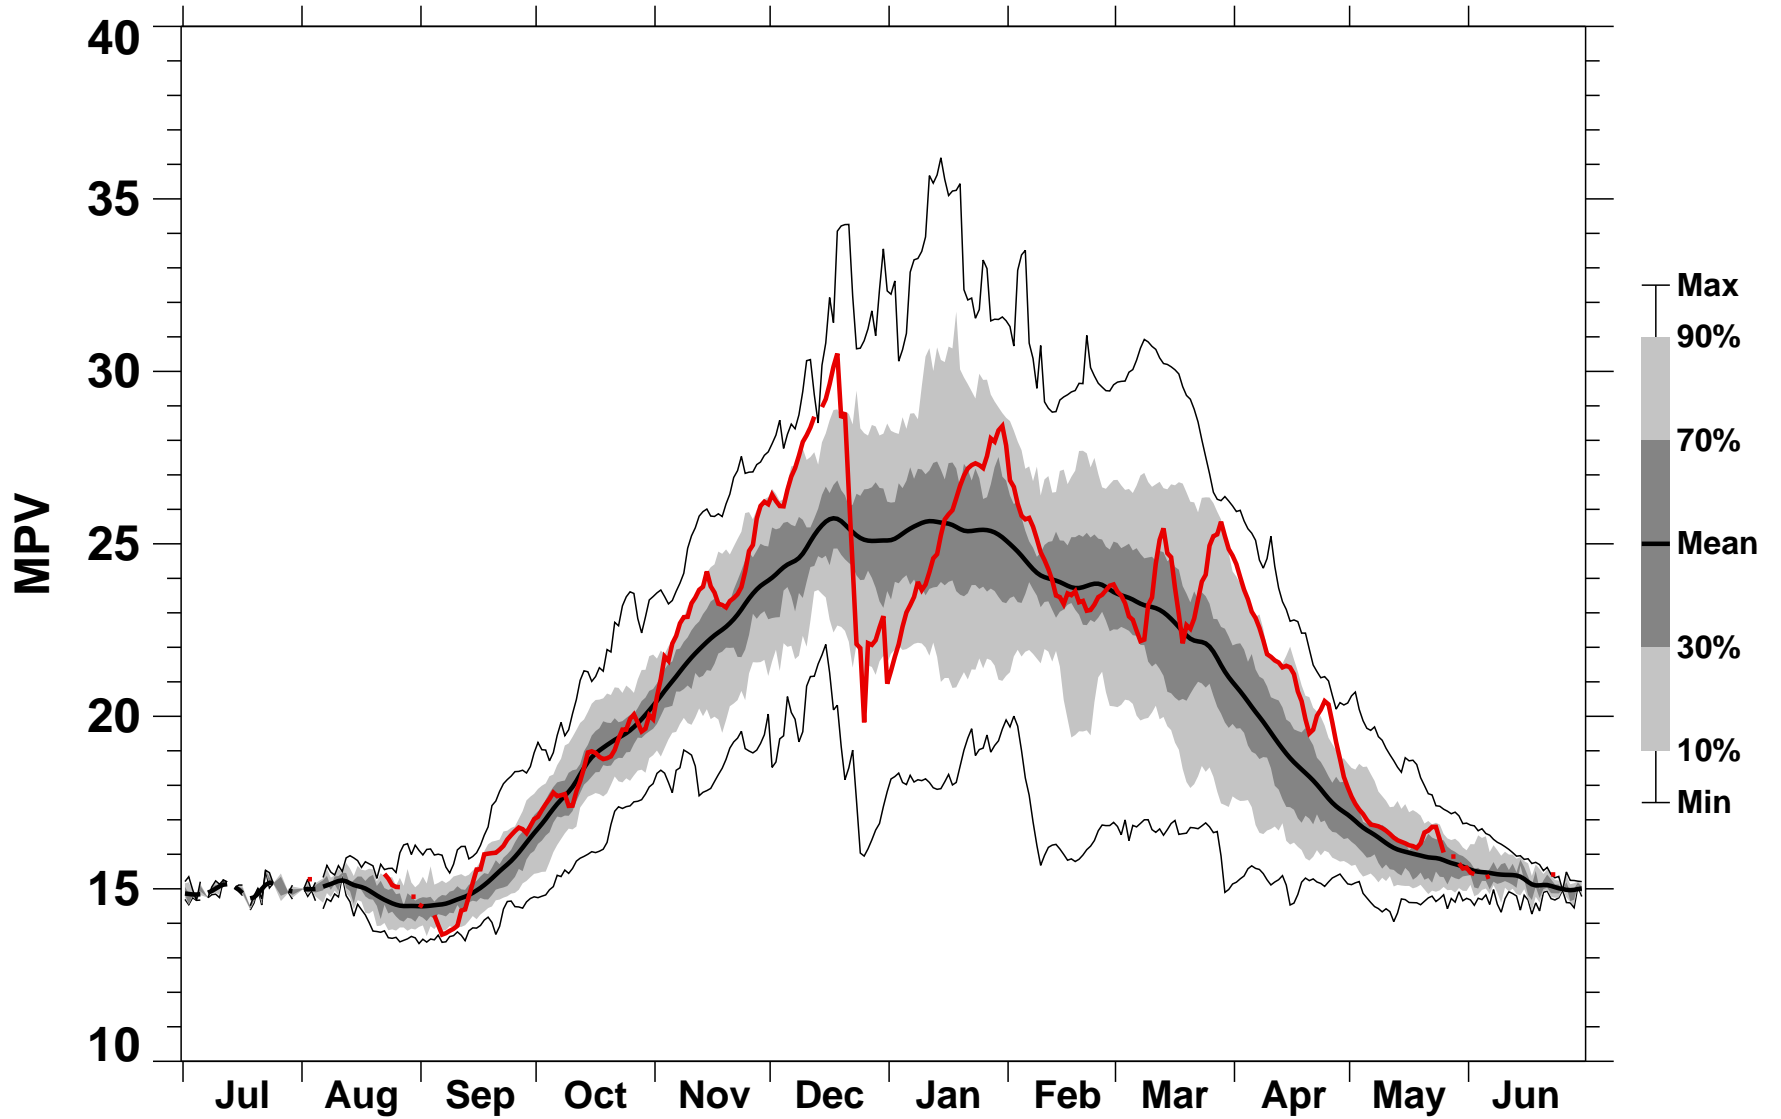

NH Vortex Edge 600 K MERRA2

1978/1979–2023/2024

1999/2000

P. Newman (NASA), L. Lait (SSAI), S. Pawson (NASA)

2024-07-05T06:49:39Z