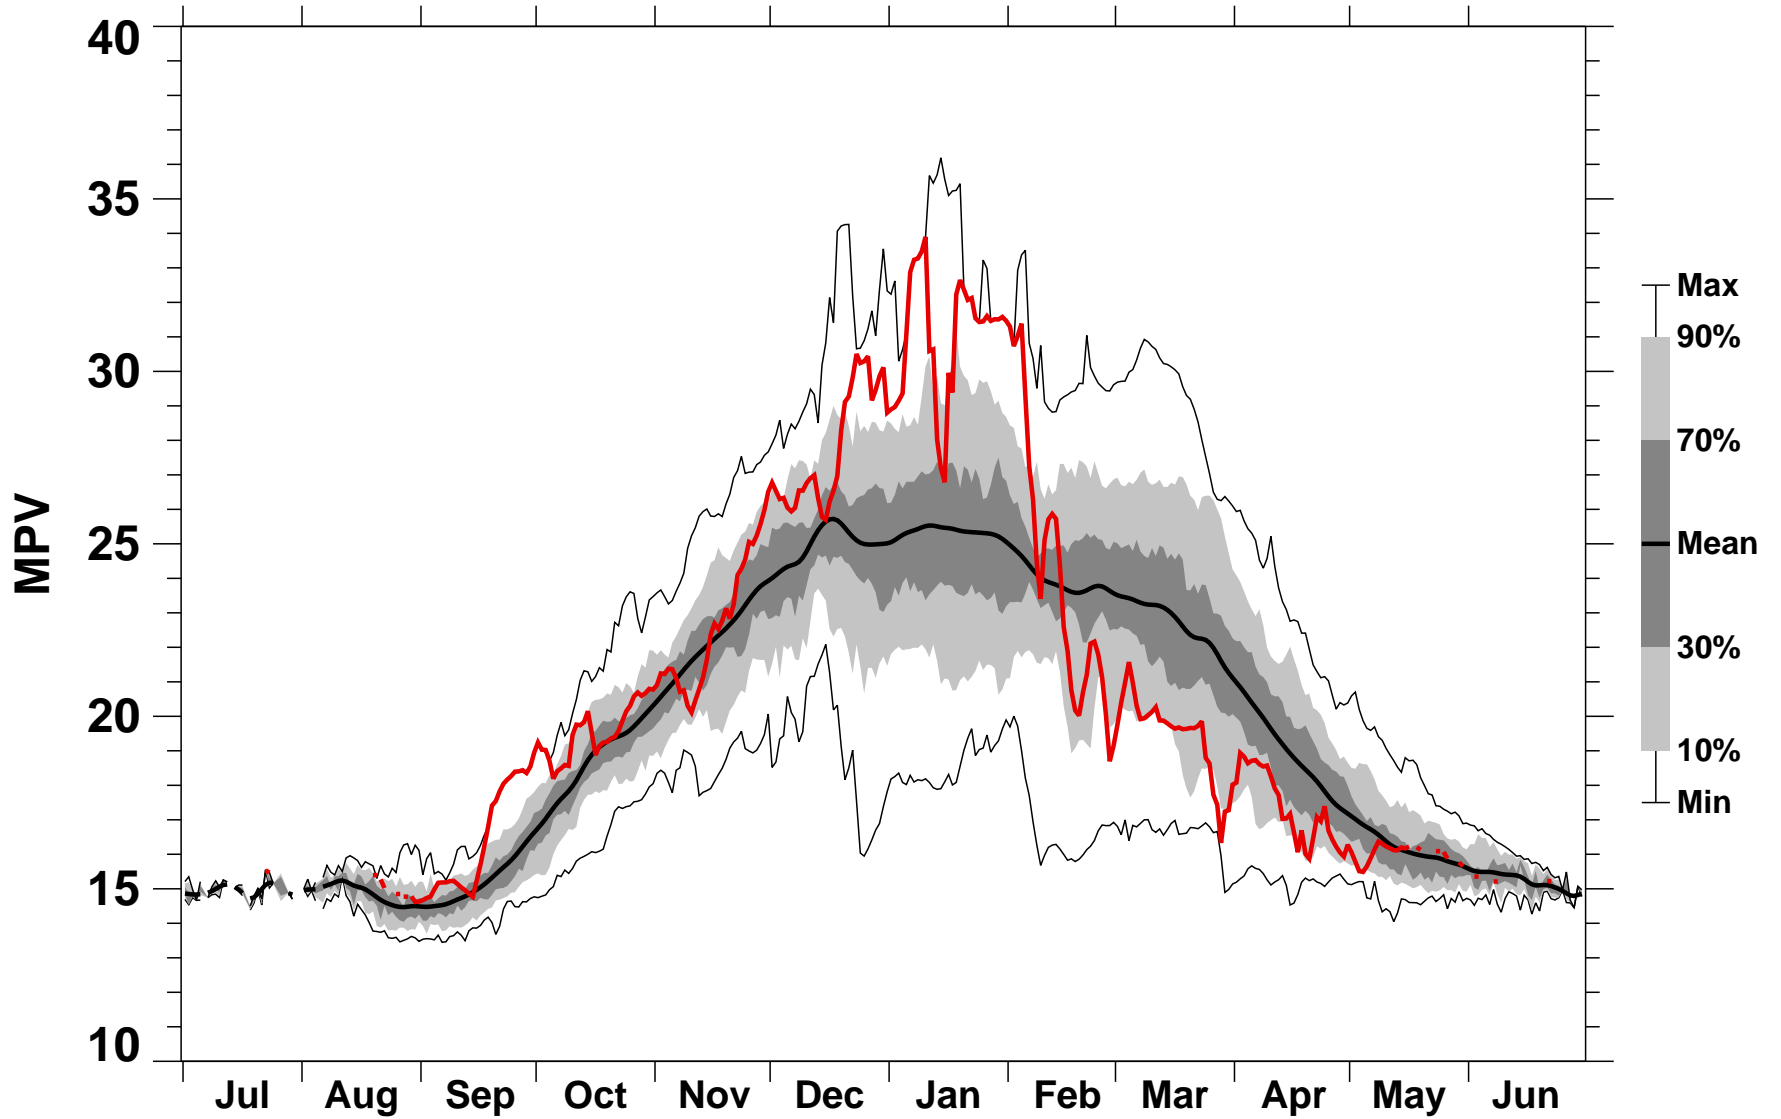

# NH Vortex Edge 600 K MERRA2

1978/1979–2020/2021

2000/2001