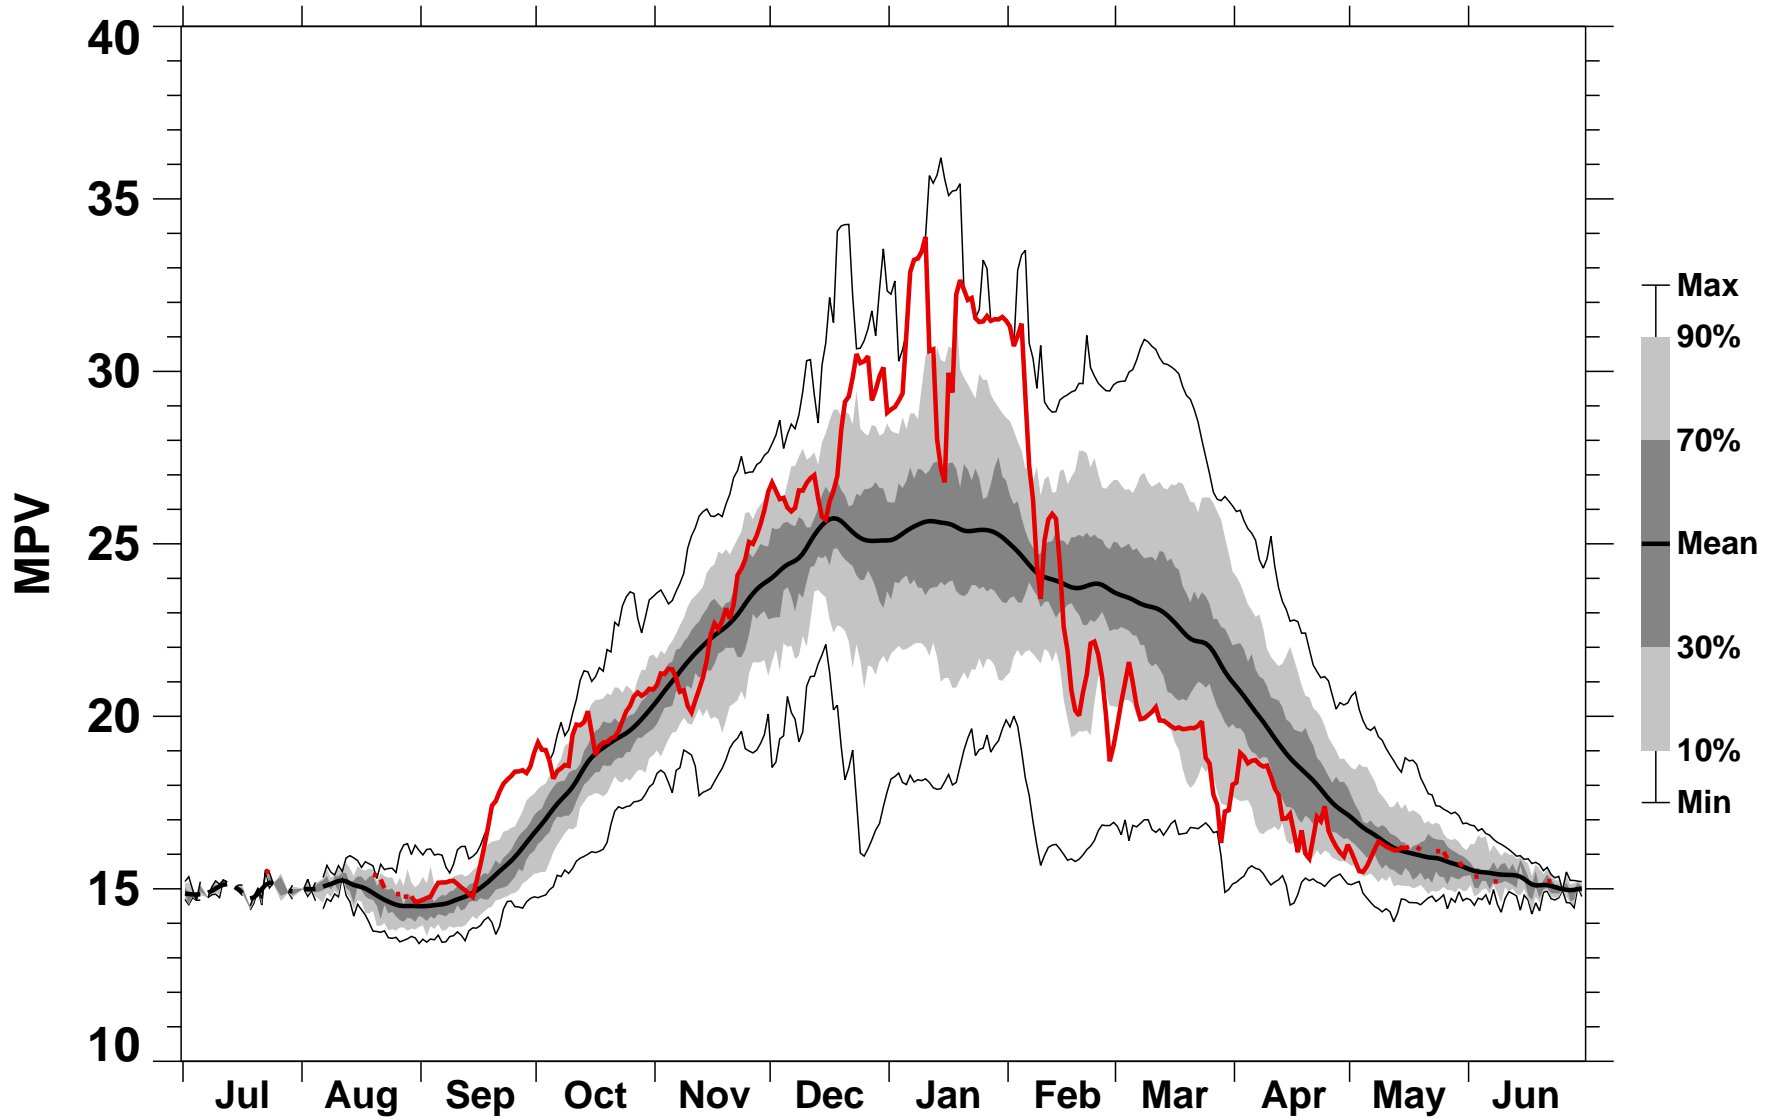

# NH Vortex Edge 600 K MERRA2

1978/1979–2023/2024

2000/2001