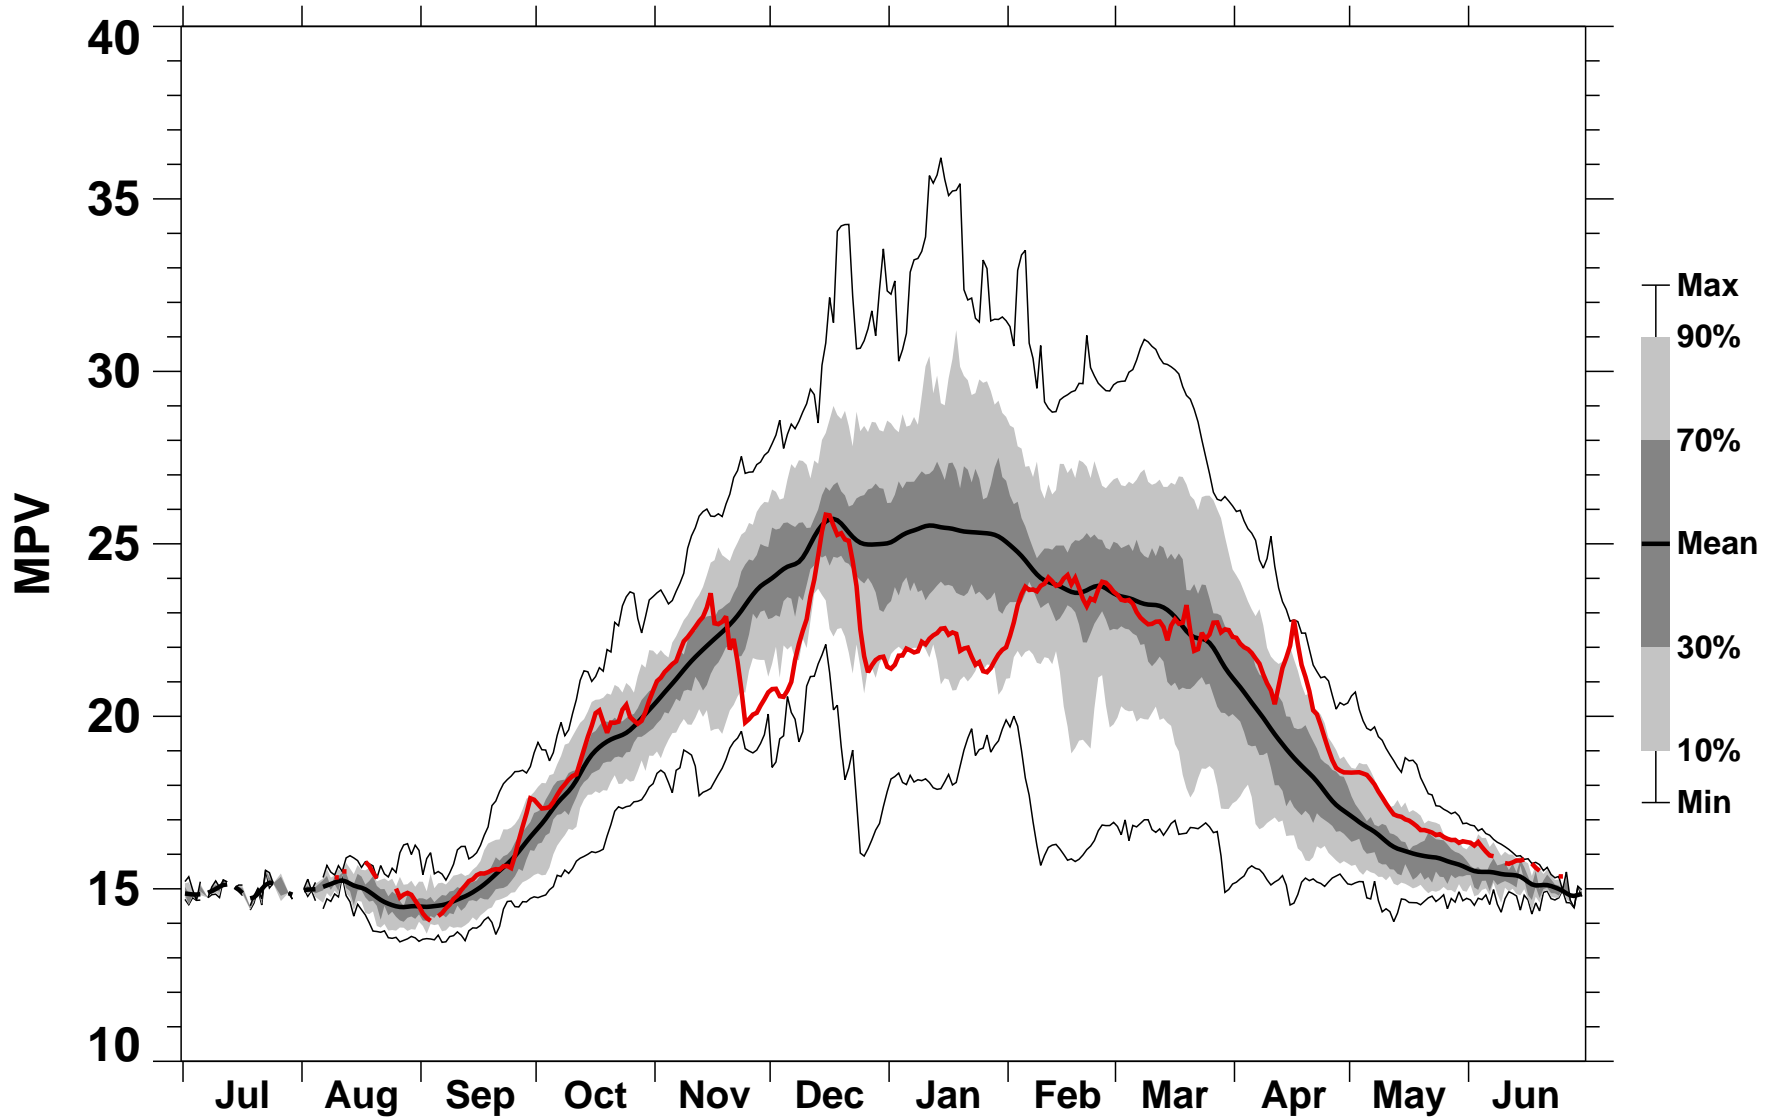

NH Vortex Edge 600 K MERRA2

1978/1979–2020/2021

2001/2002