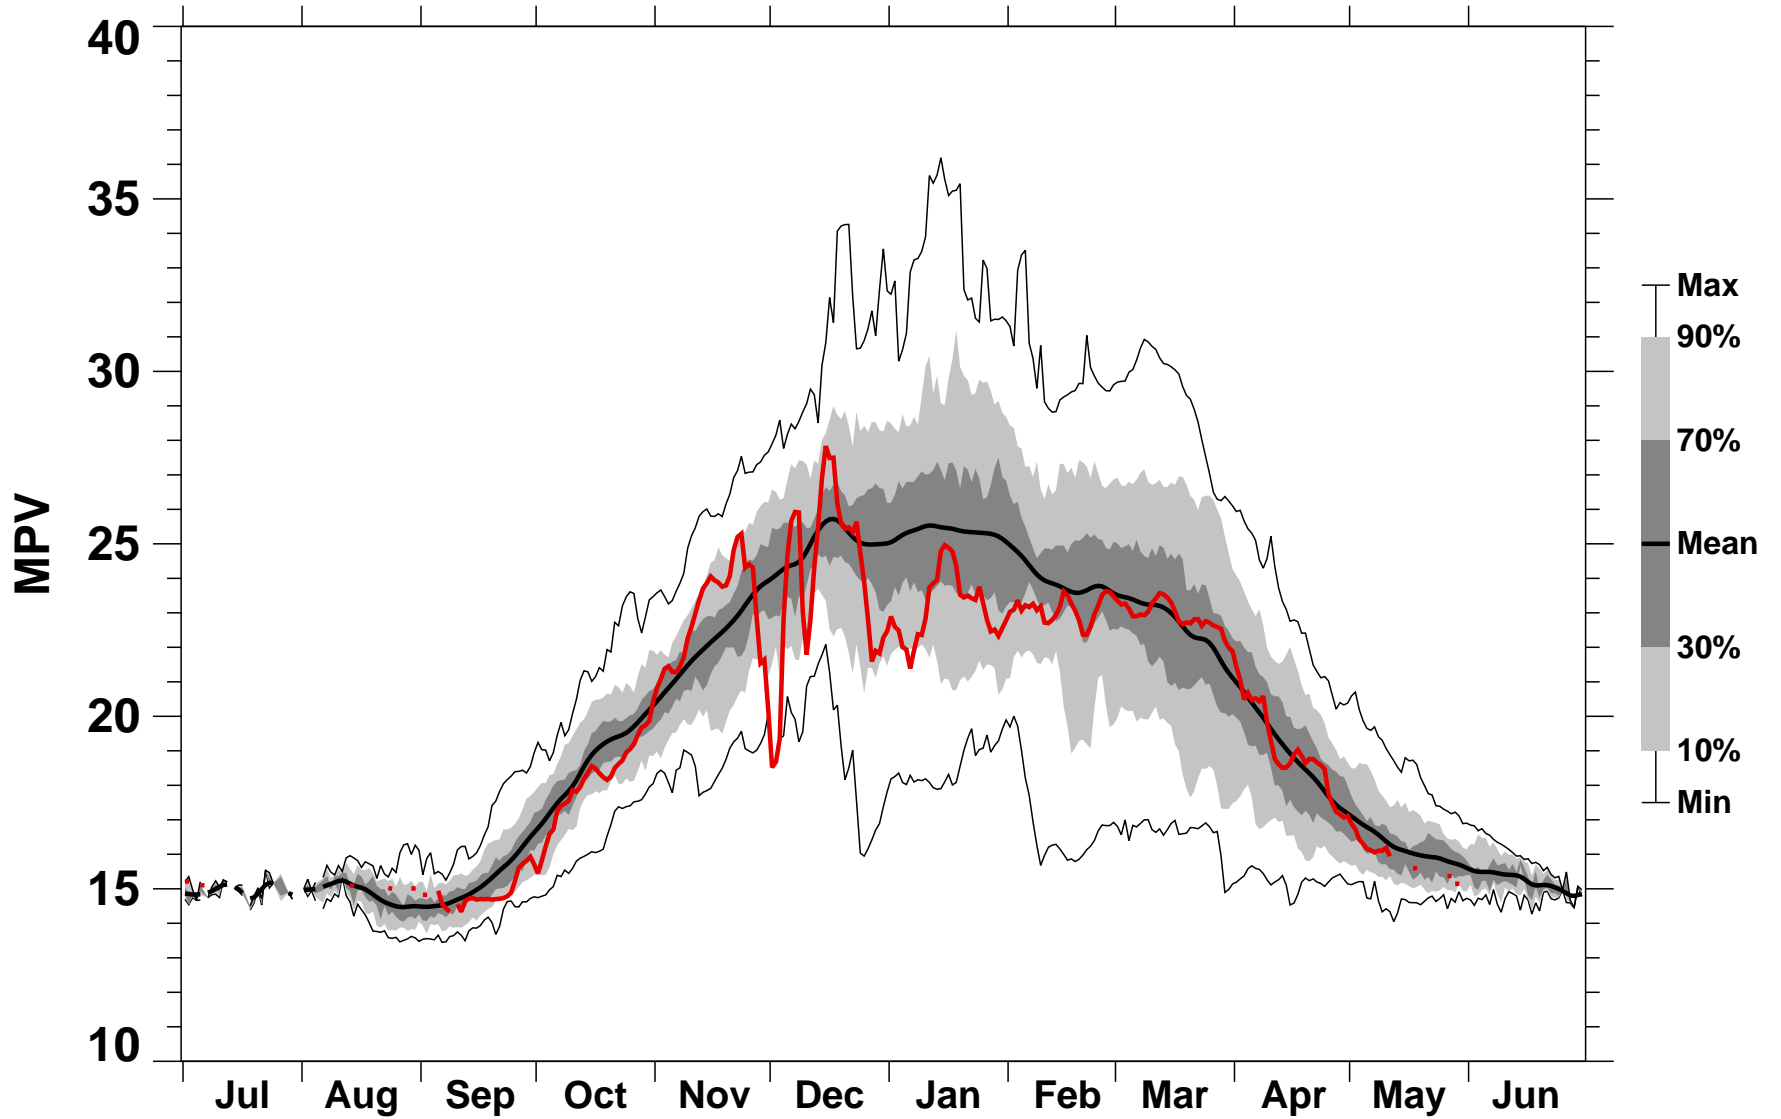

NH Vortex Edge 600 K MERRA2

1978/1979–2020/2021

2002/2003