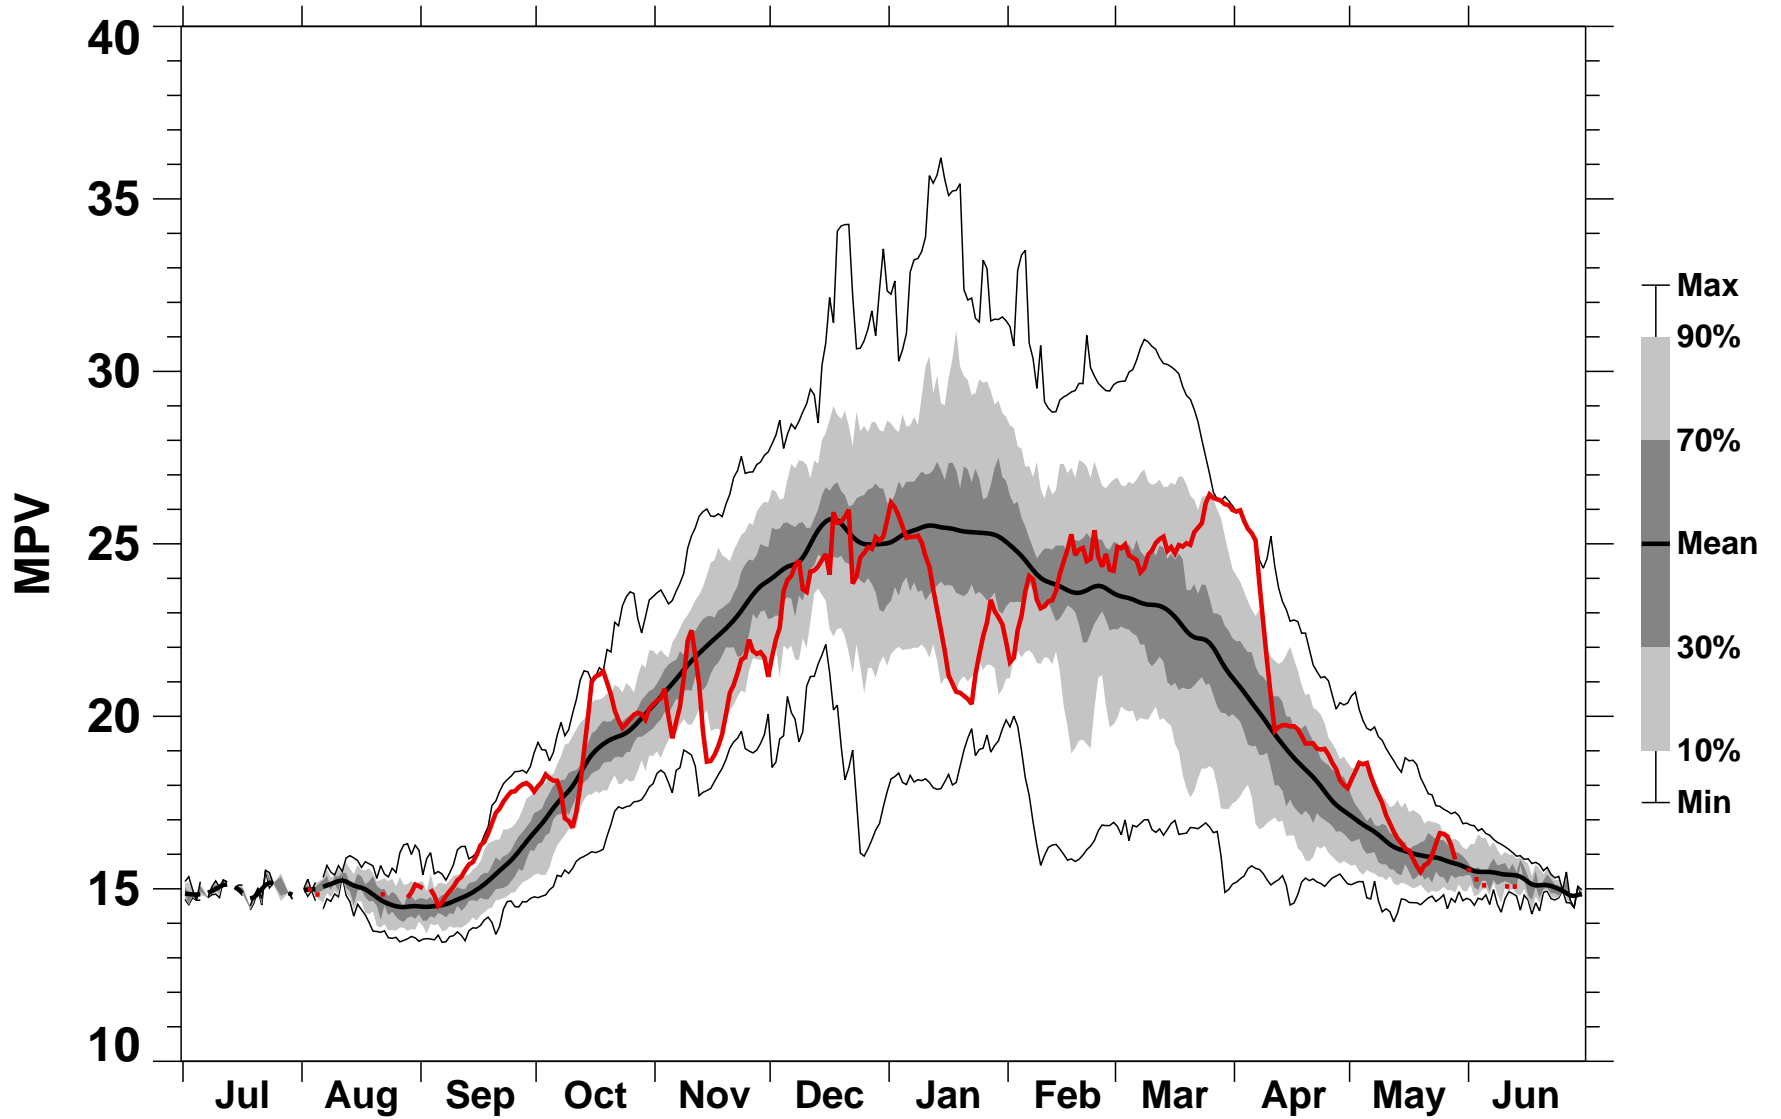

# NH Vortex Edge 600 K MERRA2

1978/1979–2020/2021

2003/2004