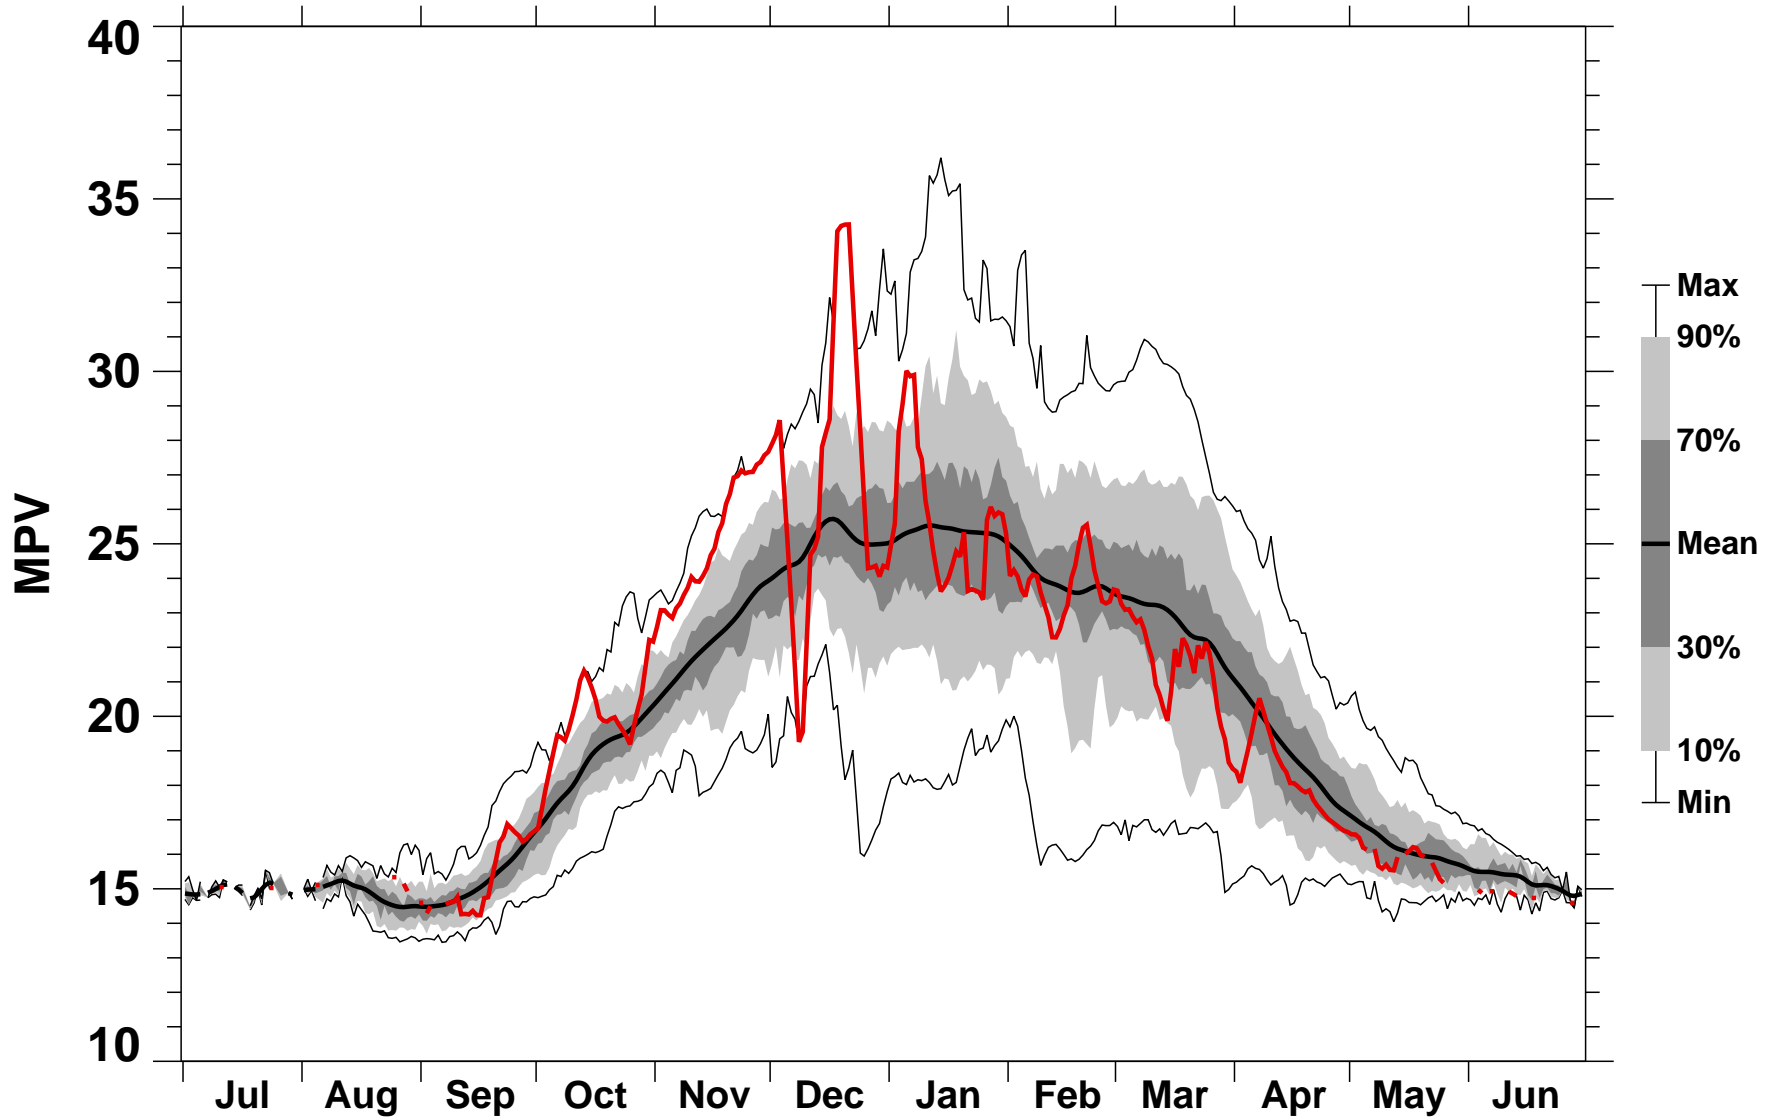

# NH Vortex Edge 600 K MERRA2

1978/1979–2020/2021

2004/2005