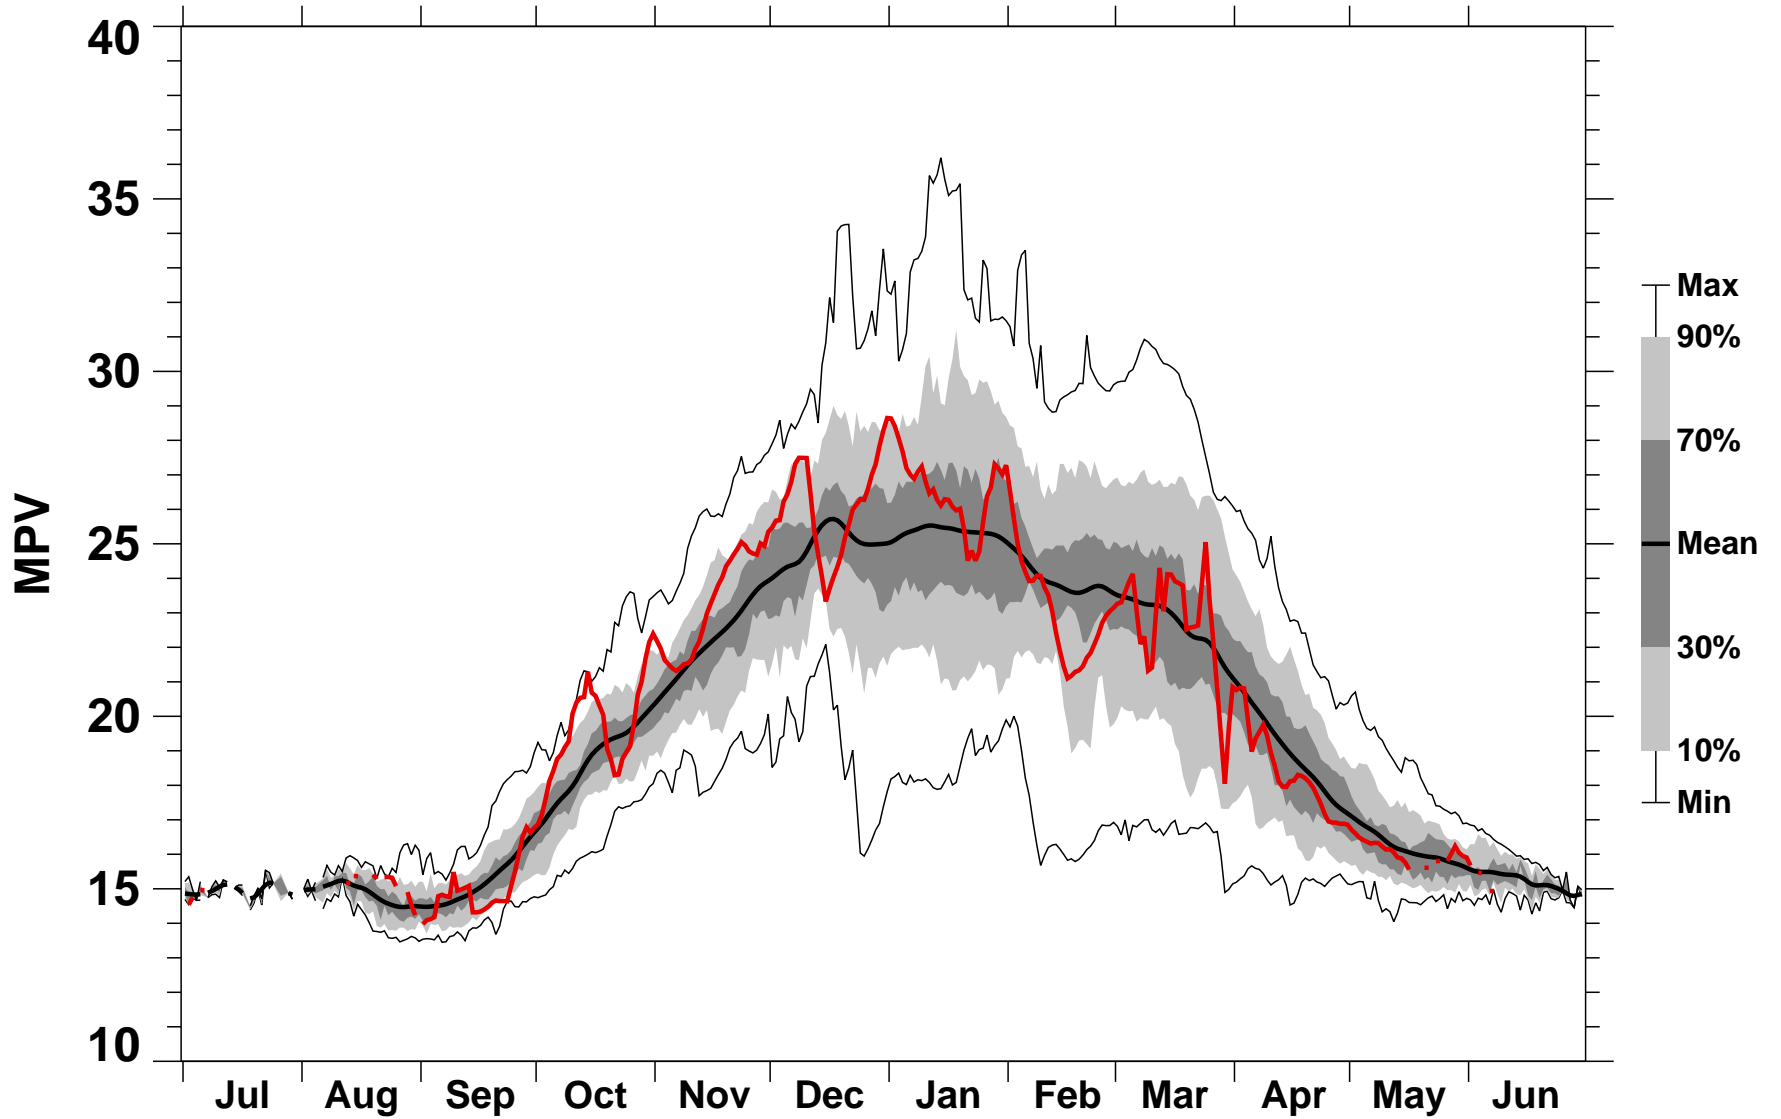

# NH Vortex Edge 600 K MERRA2

1978/1979–2020/2021

2005/2006