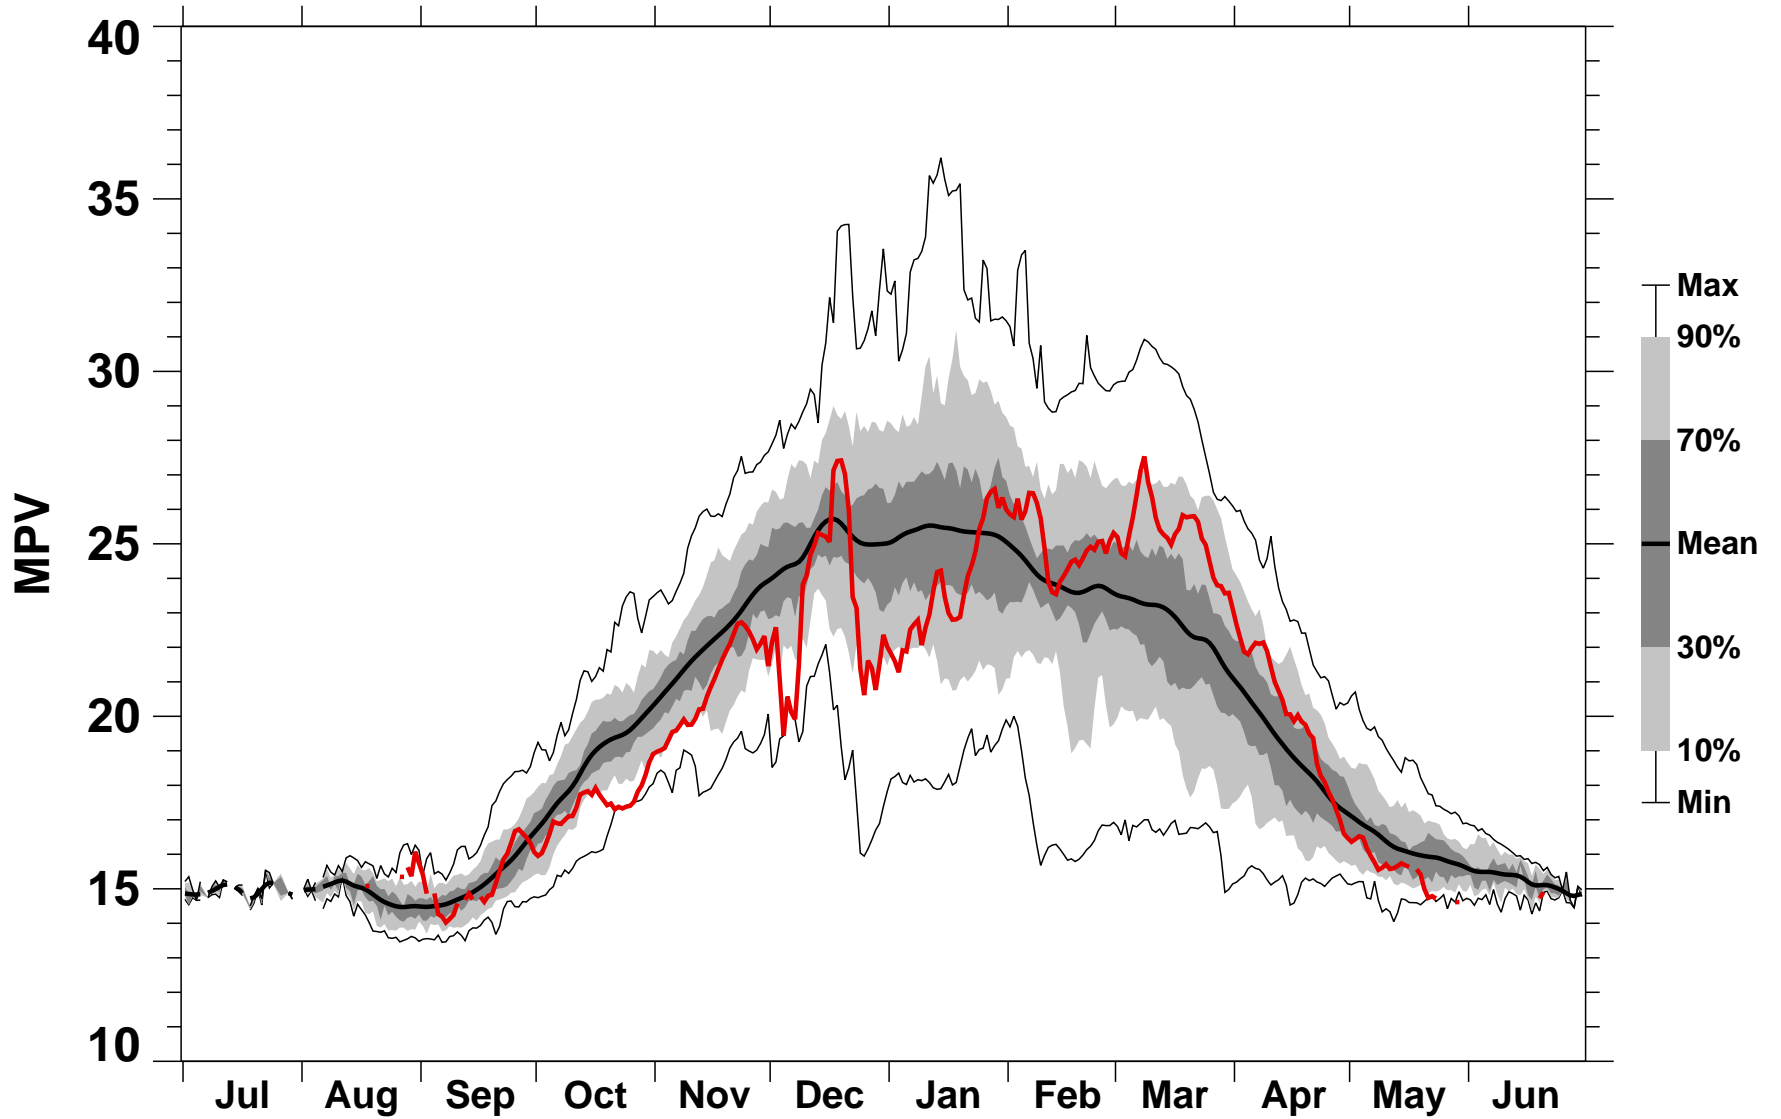

# NH Vortex Edge 600 K MERRA2

1978/1979–2020/2021

2006/2007