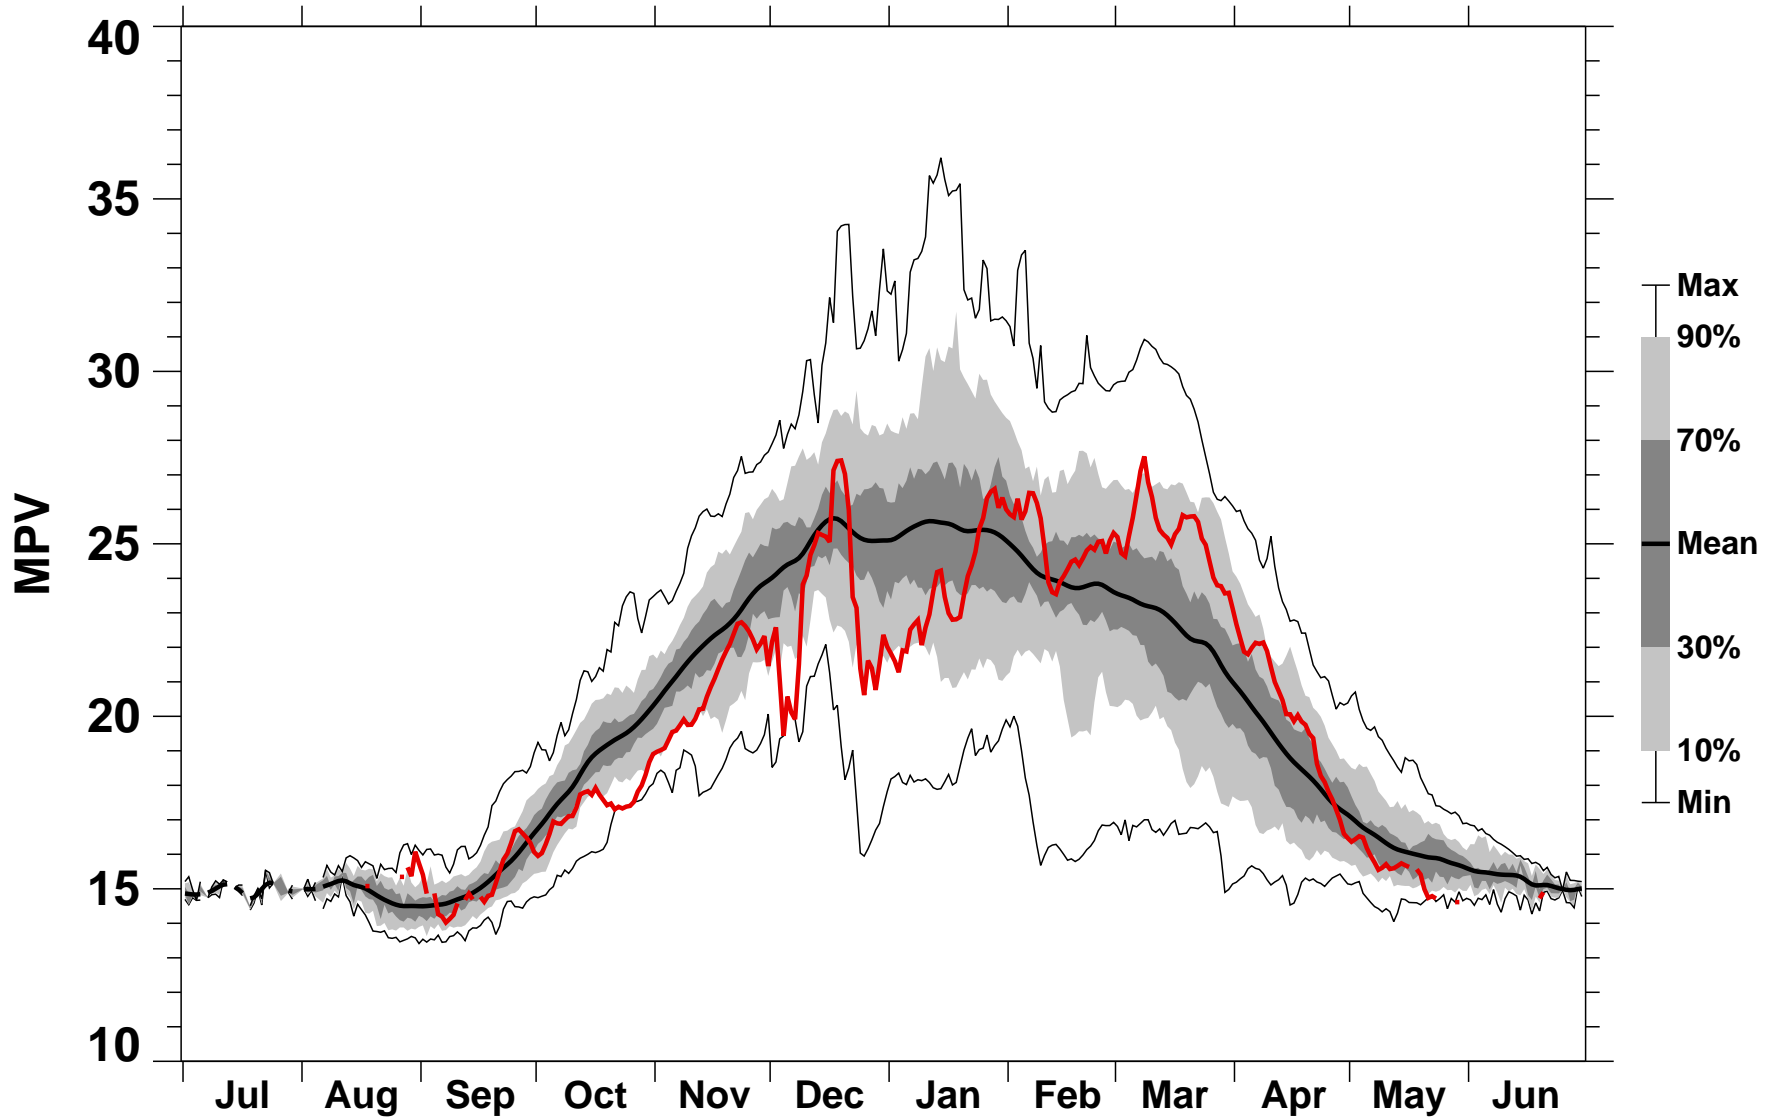

# NH Vortex Edge 600 K MERRA2

1978/1979–2023/2024

2006/2007