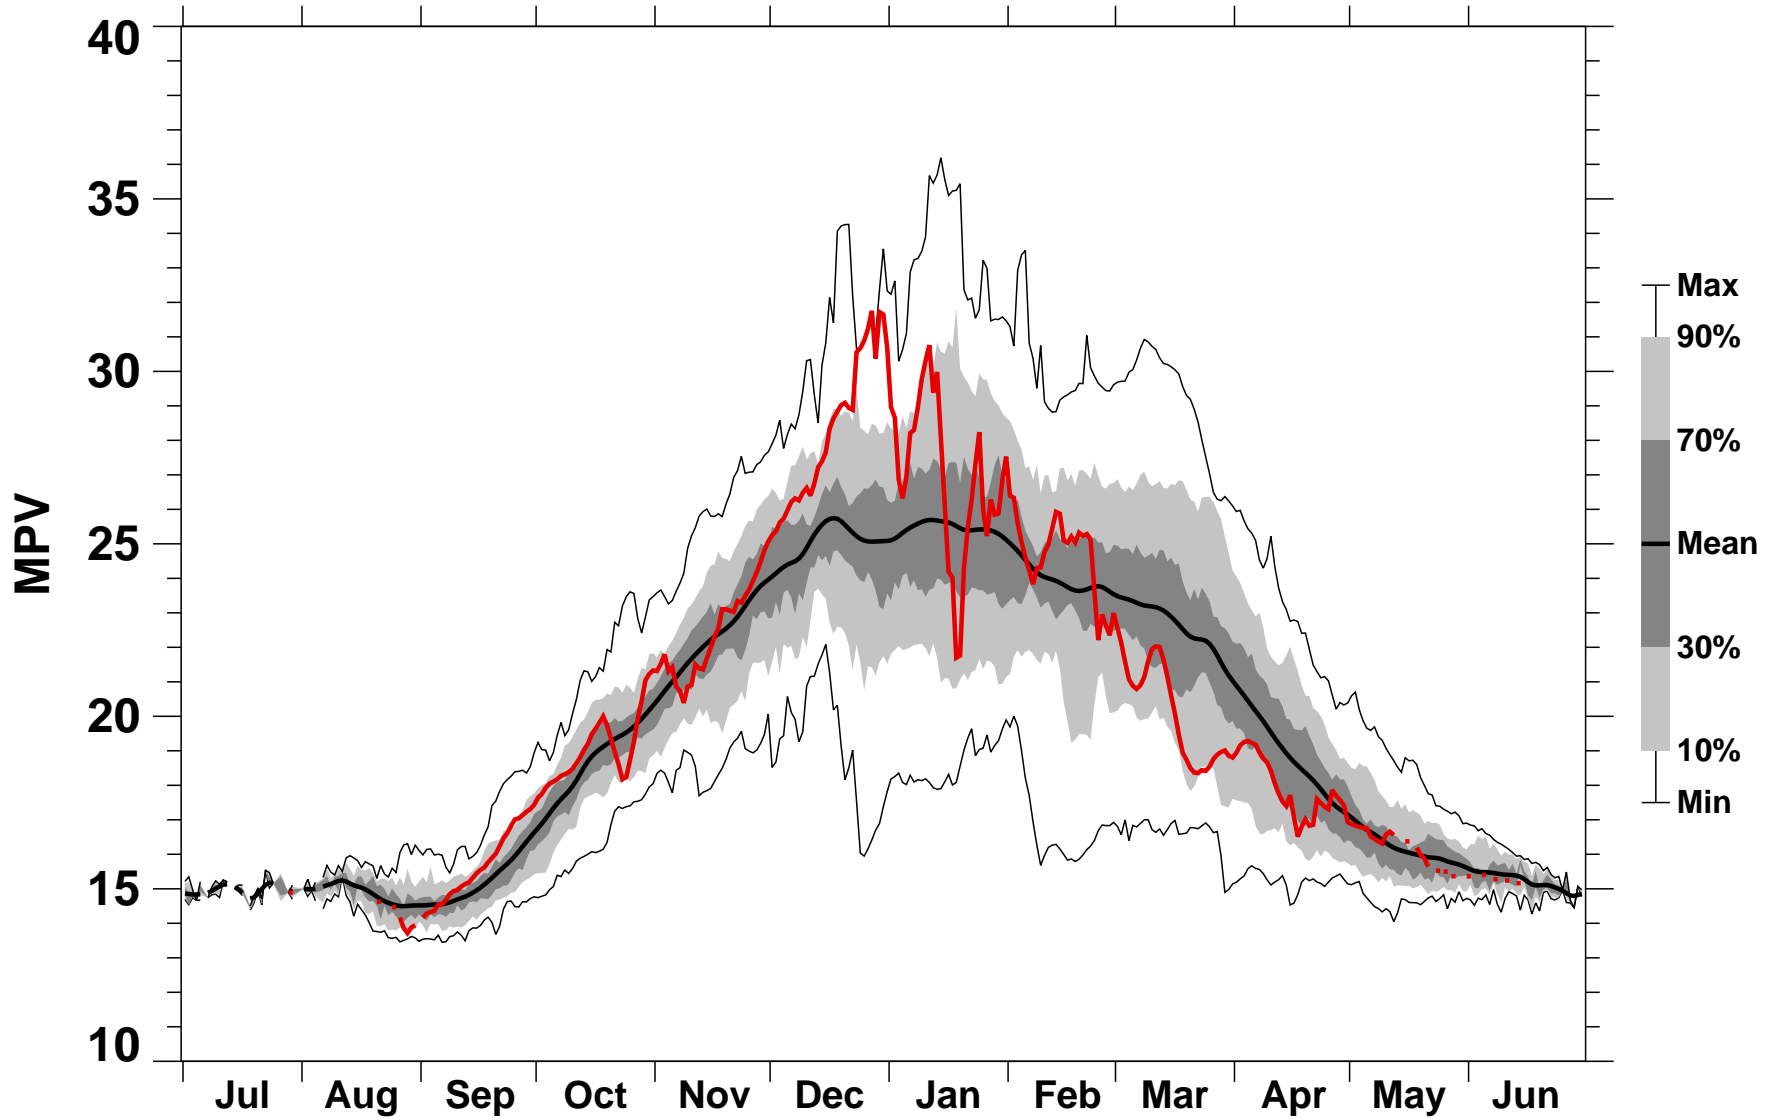

# NH Vortex Edge 600 K MERRA2

1978/1979–2022/2023

2007/2008