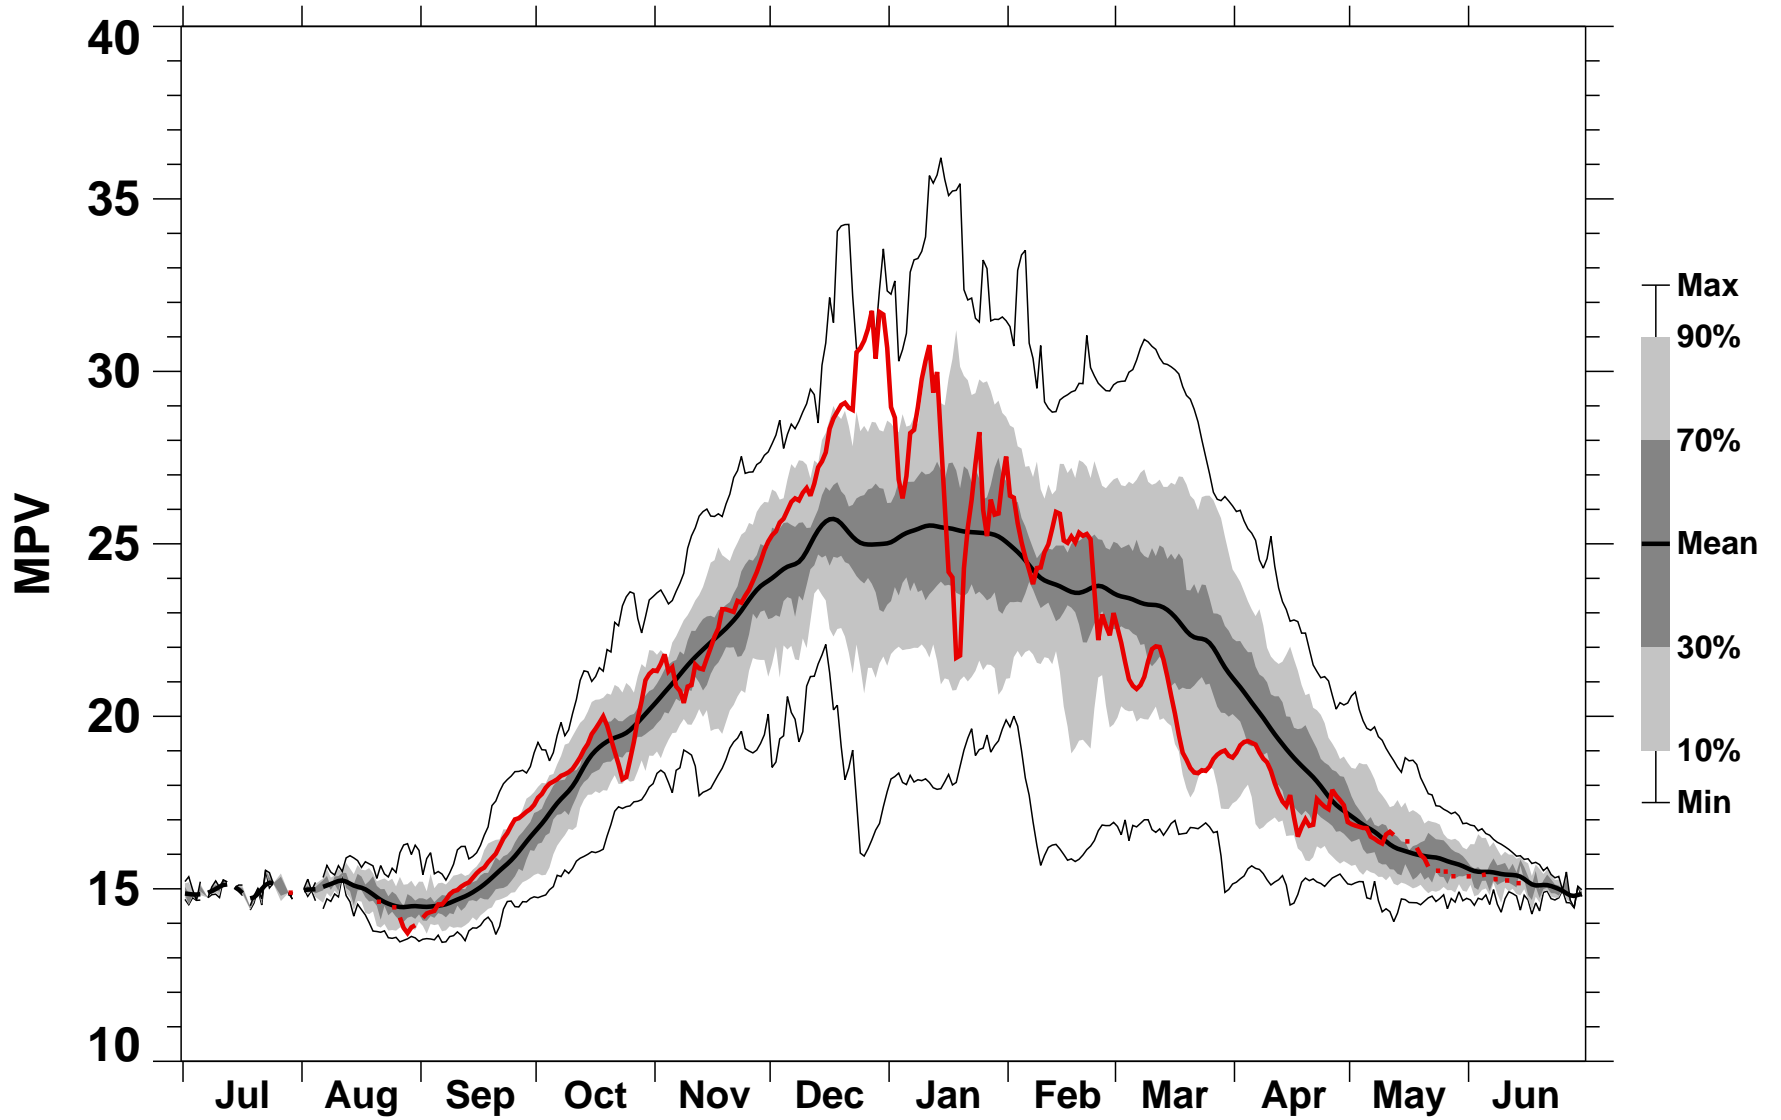

NH Vortex Edge 600 K MERRA2

1978/1979–2020/2021

2007/2008