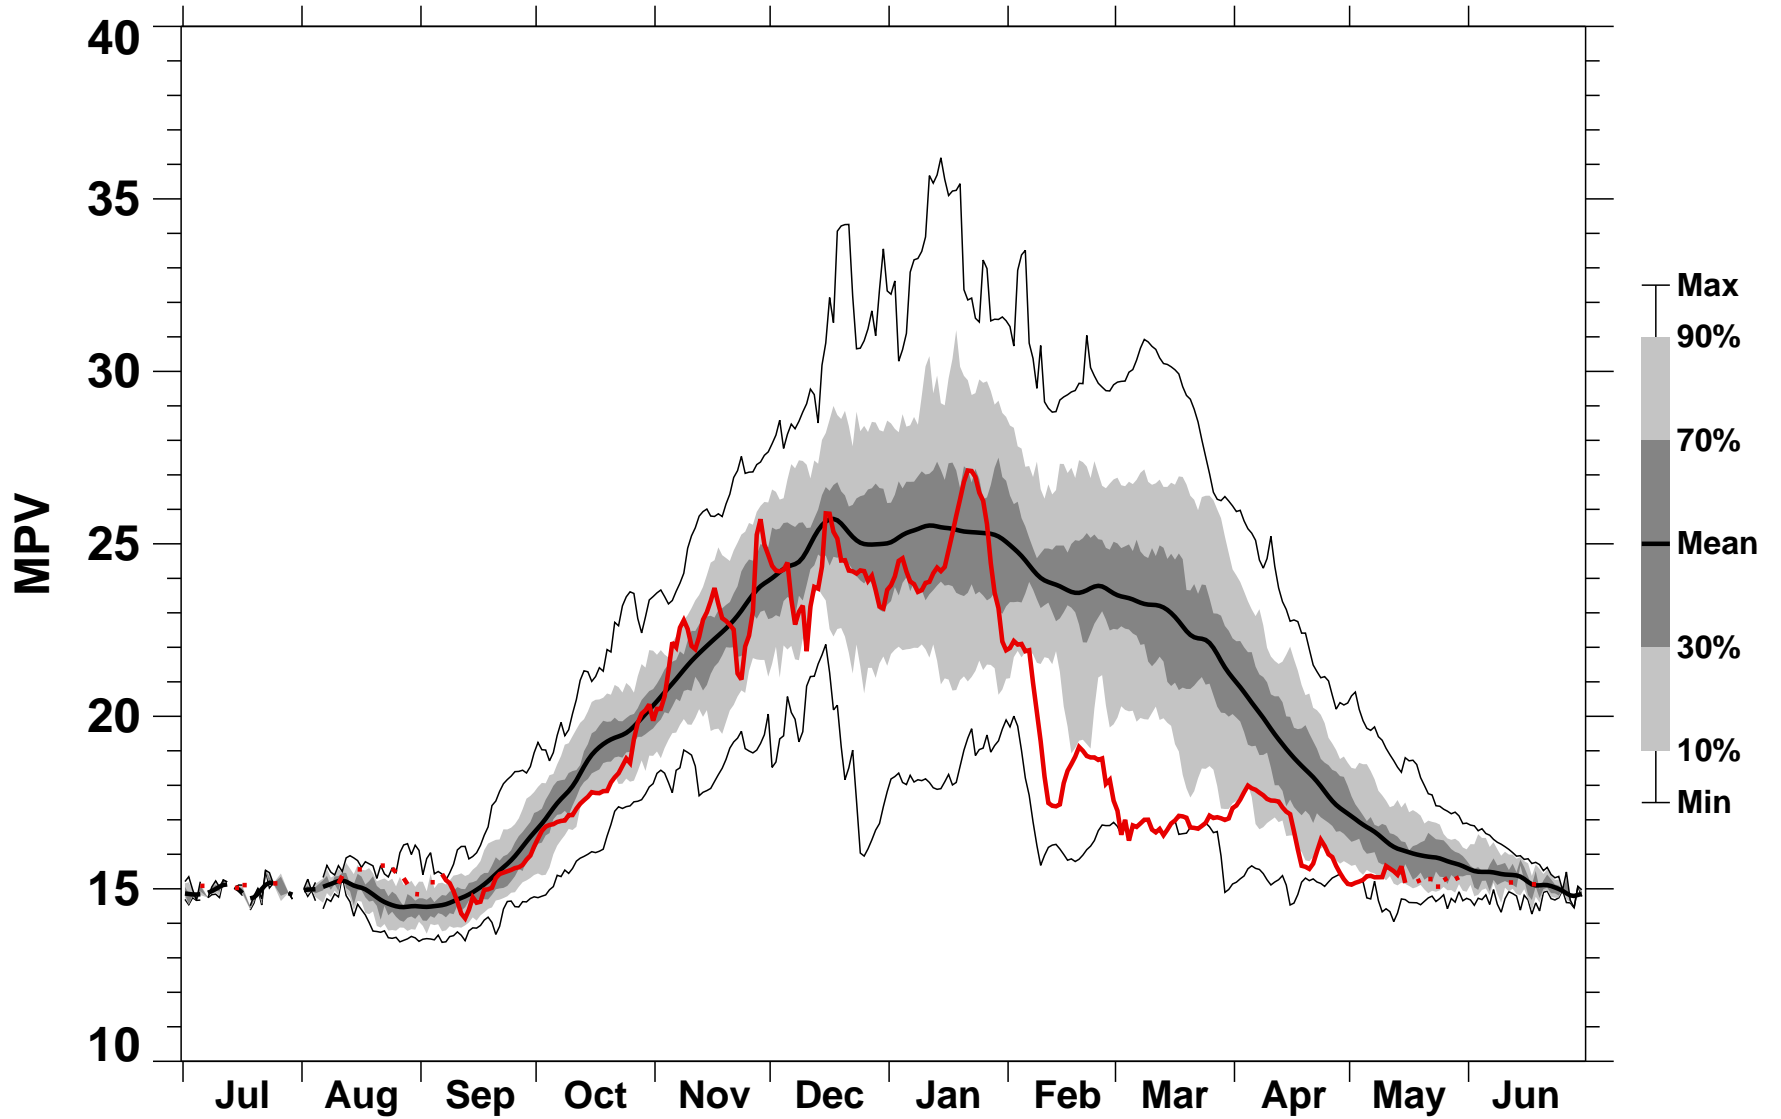

NH Vortex Edge 600 K MERRA2

1978/1979–2020/2021

2008/2009