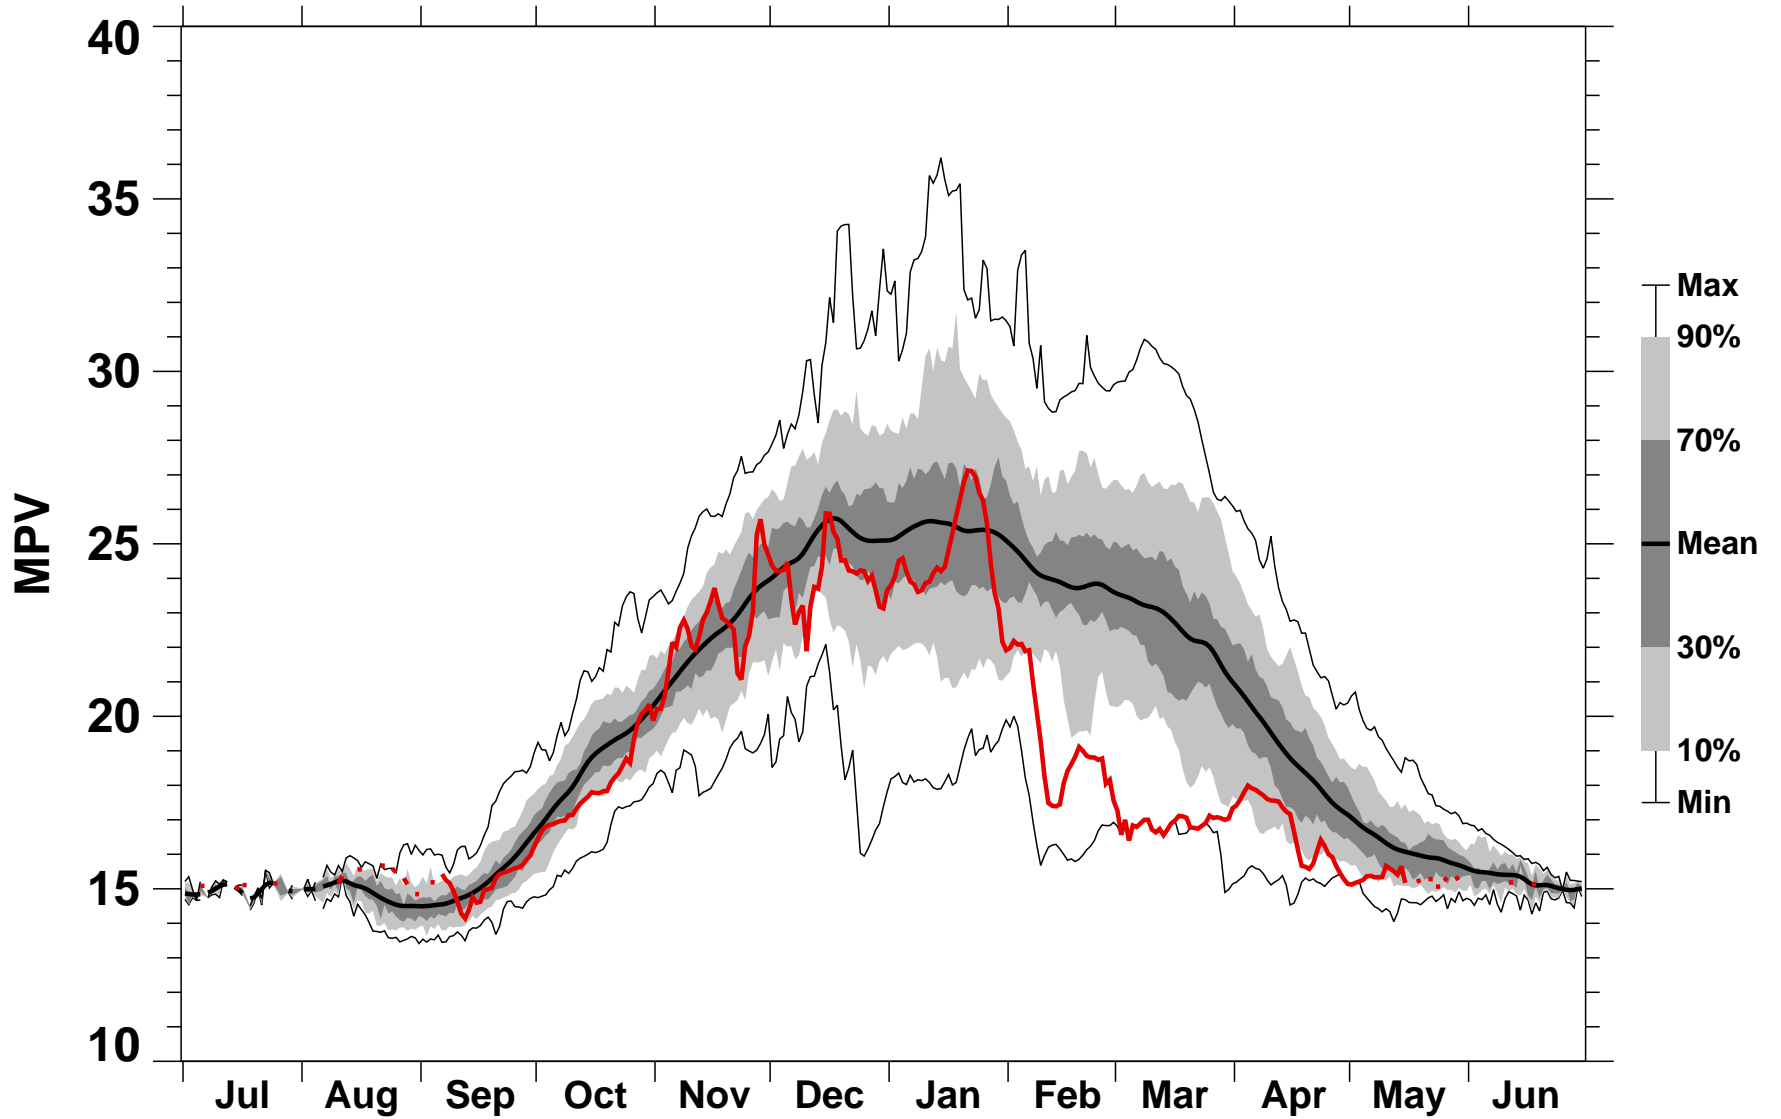

NH Vortex Edge 600 K MERRA2

1978/1979–2023/2024

2008/2009