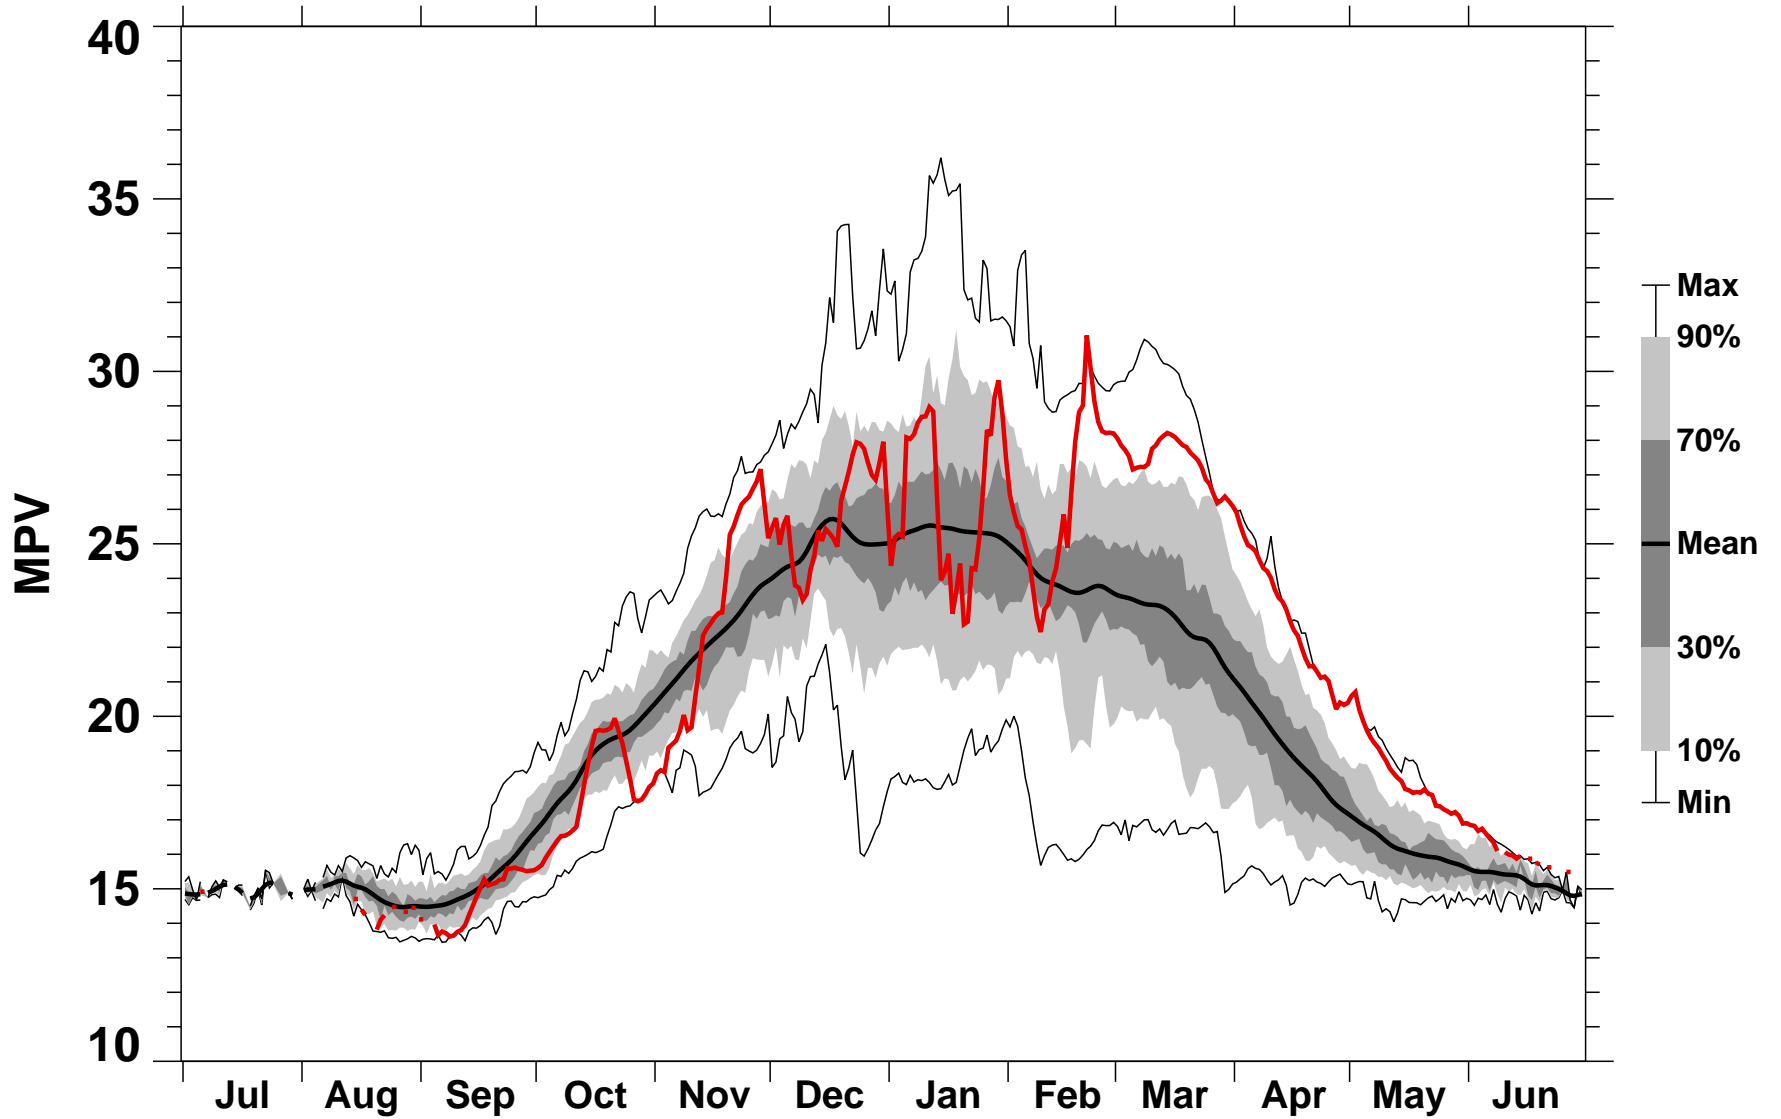

NH Vortex Edge 600 K MERRA2

1978/1979–2020/2021

2009/2010