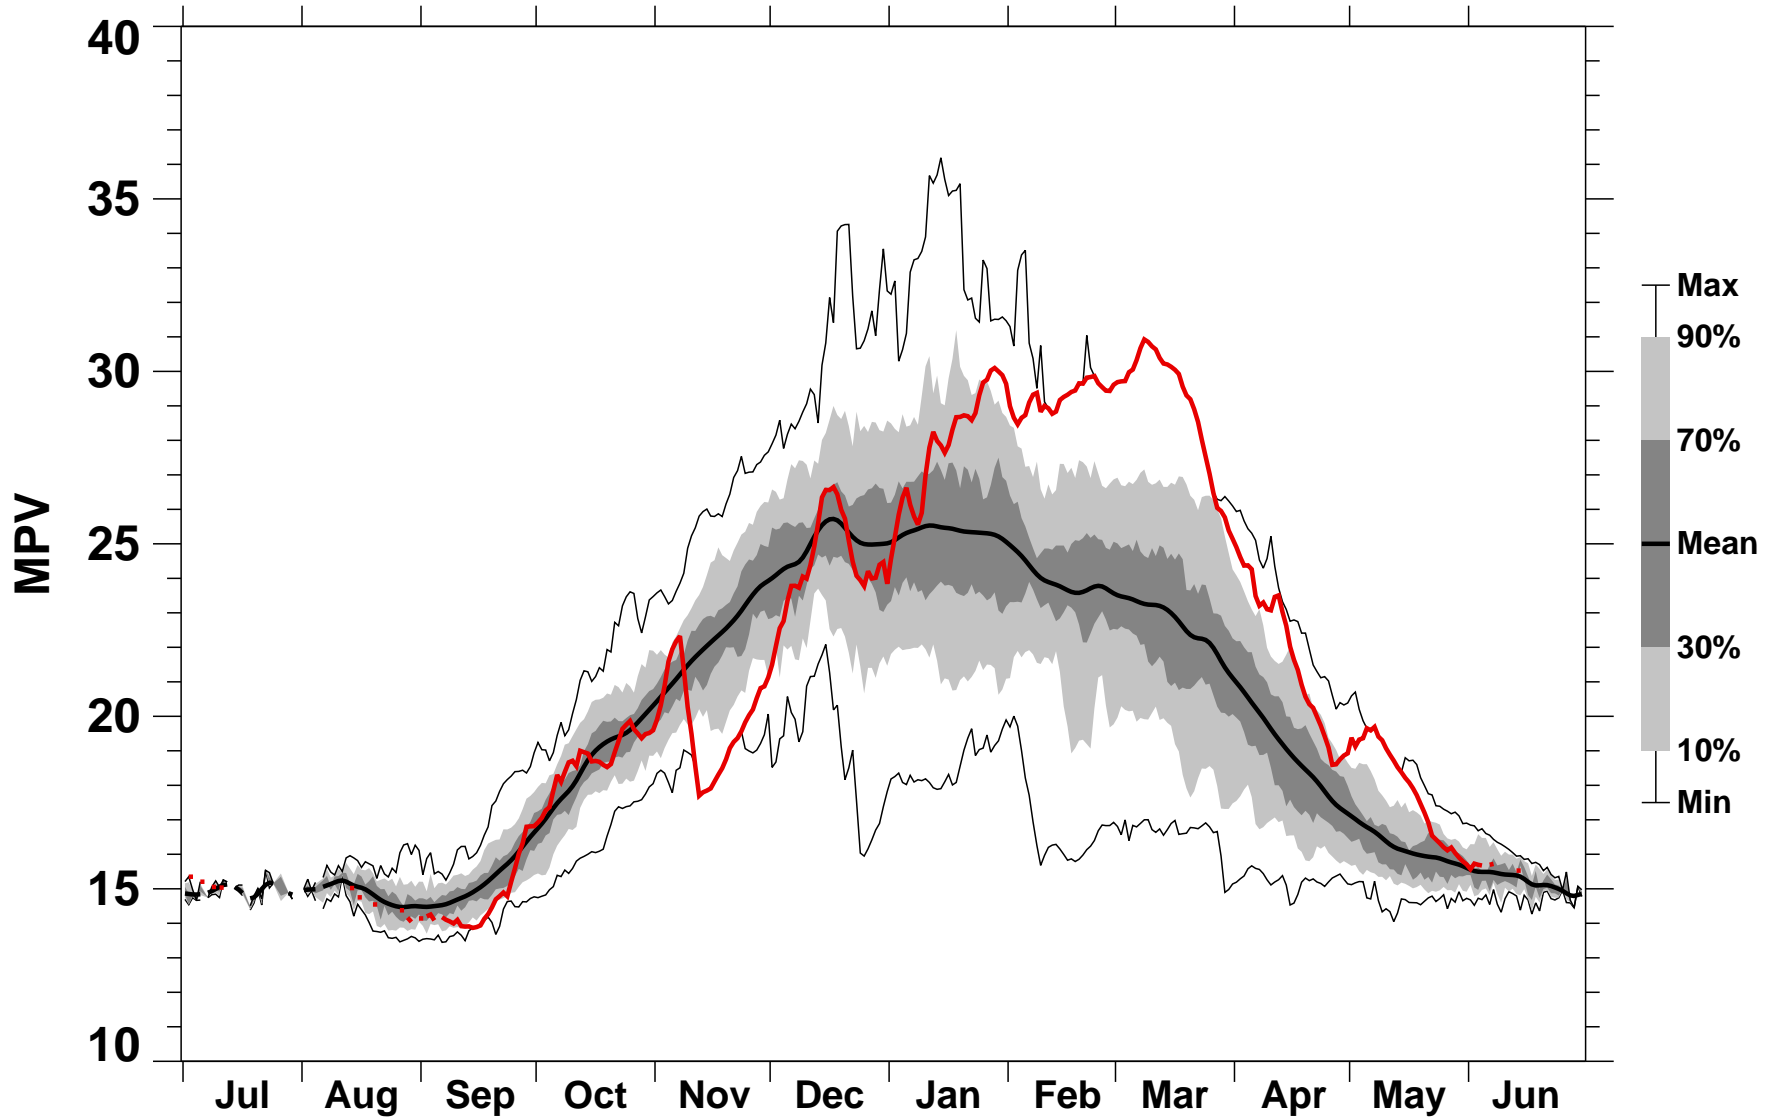

NH Vortex Edge 600 K MERRA2

1978/1979–2020/2021

2010/2011