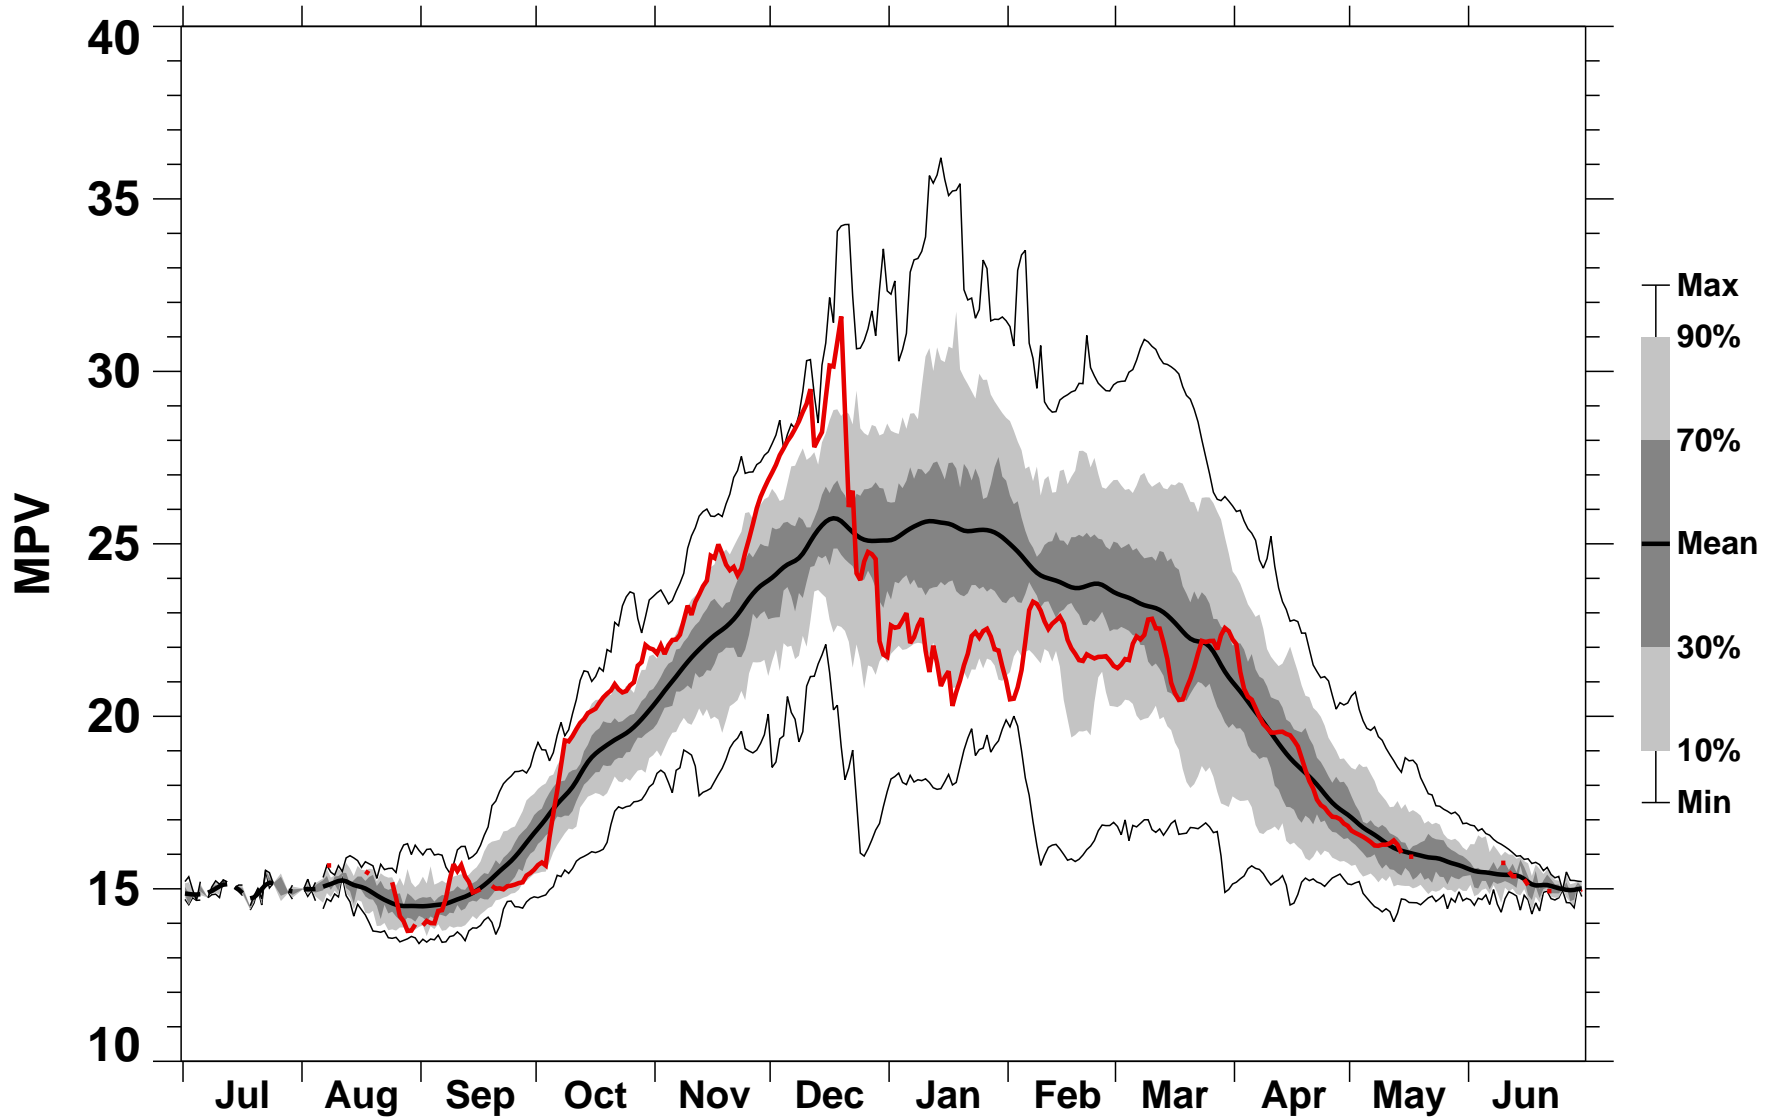

NH Vortex Edge 600 K MERRA2

1978/1979–2023/2024

2011/2012