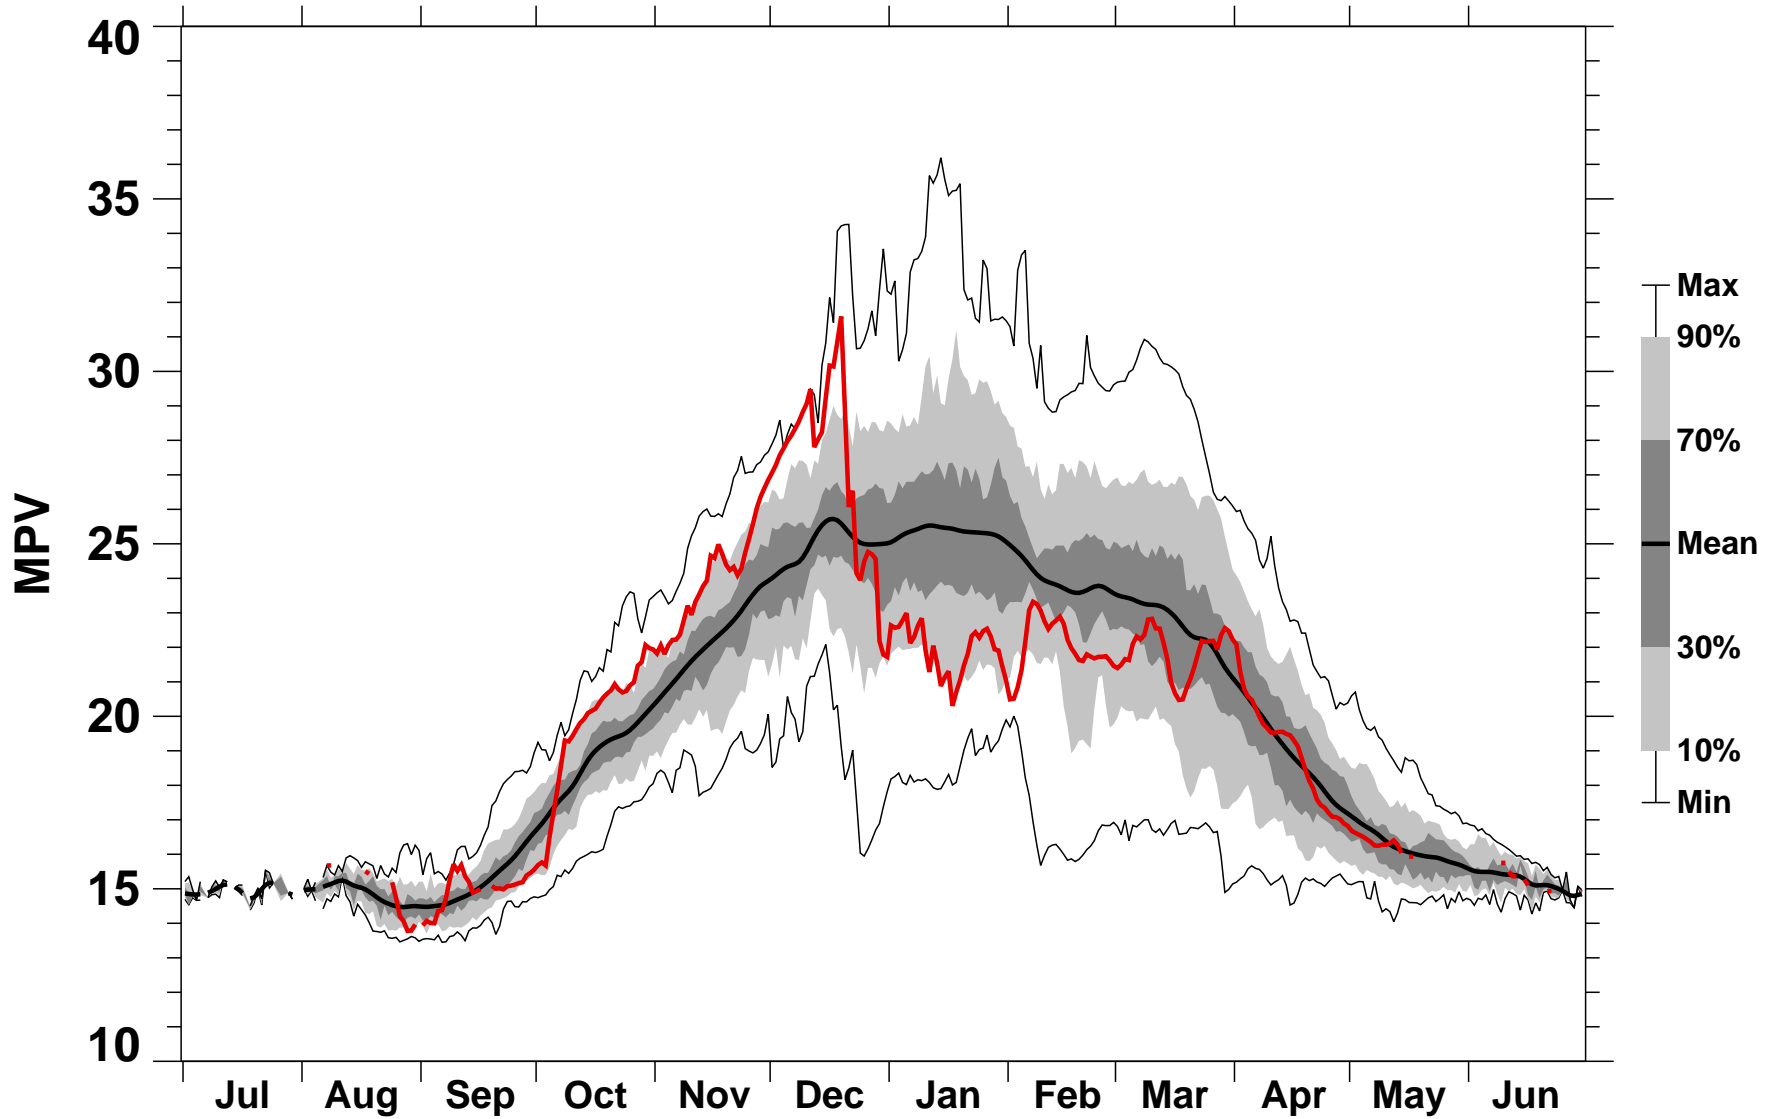

NH Vortex Edge 600 K MERRA2

1978/1979–2020/2021

2011/2012