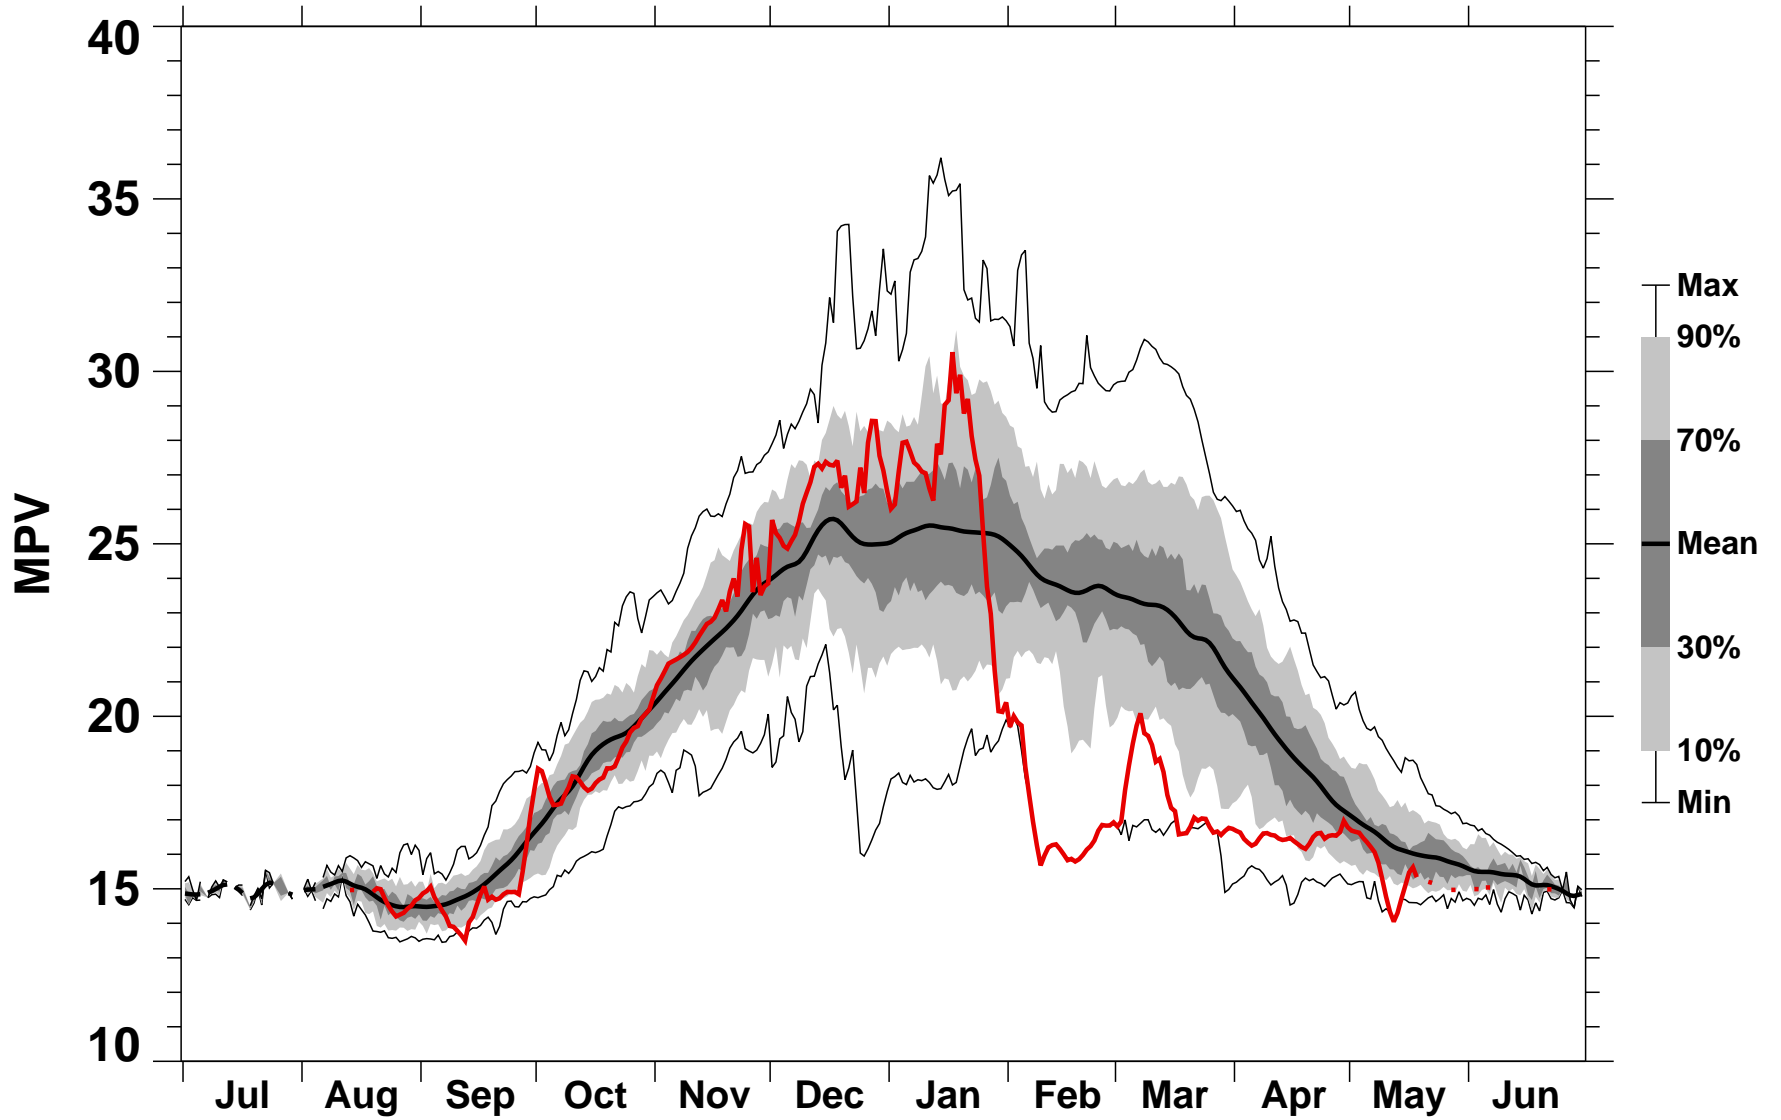

# NH Vortex Edge 600 K MERRA2

1978/1979–2020/2021

2012/2013