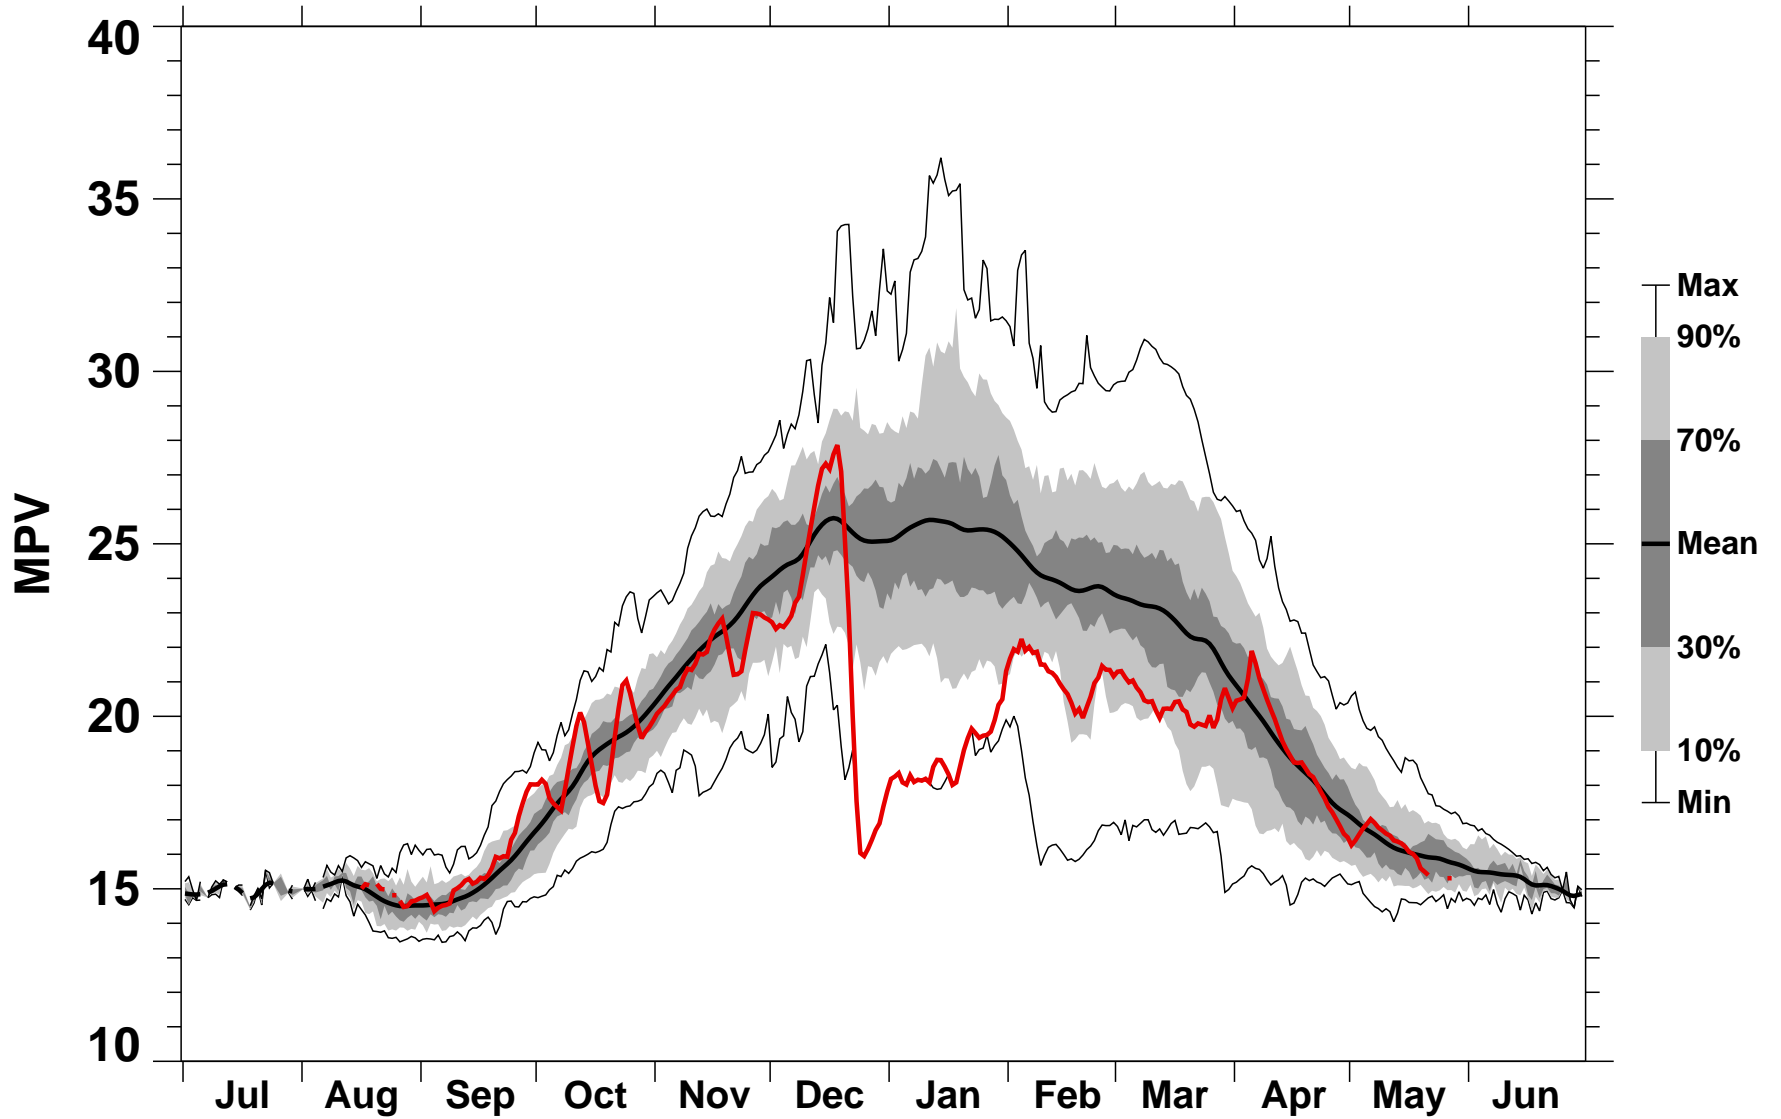

NH Vortex Edge 600 K MERRA2

1978/1979–2022/2023

2013/2014

P. Newman (NASA), L. Lait (SSAI), S. Pawson (NASA)

2023-07-05T06:24:42Z