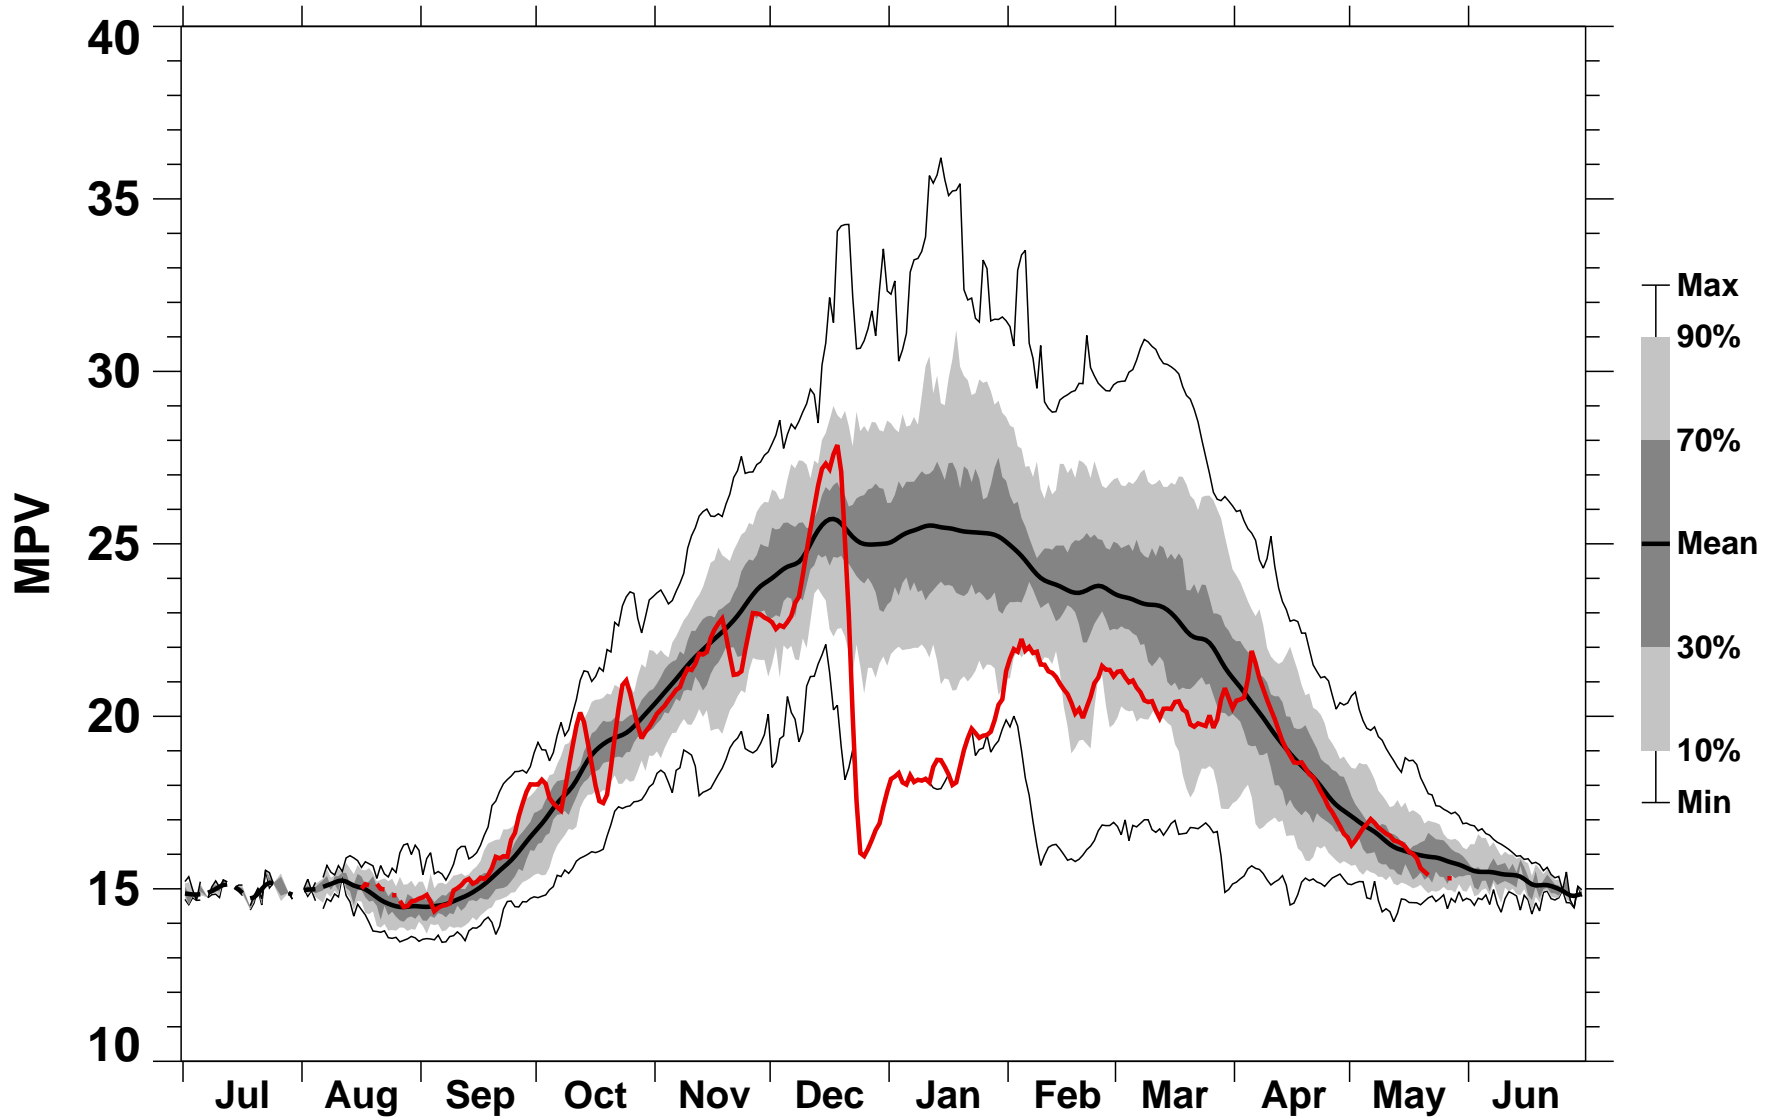

NH Vortex Edge 600 K MERRA2

1978/1979–2020/2021

2013/2014