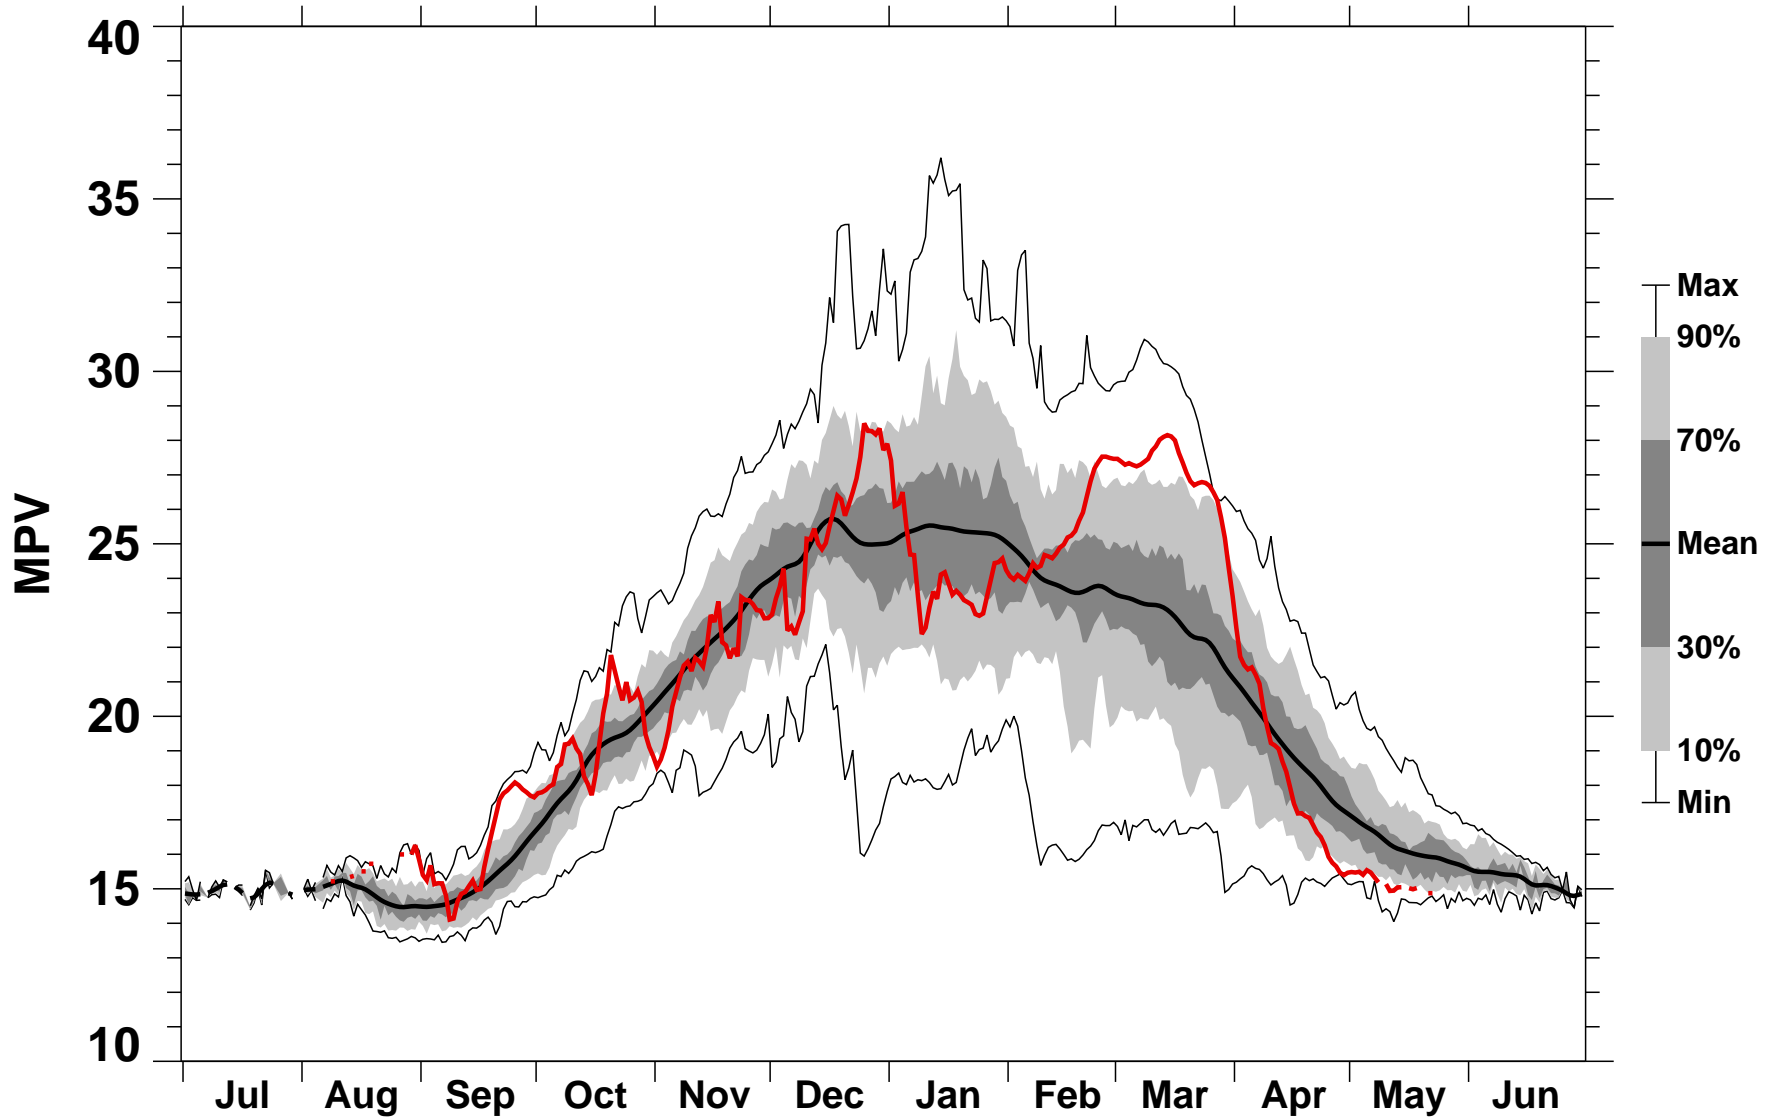

NH Vortex Edge 600 K MERRA2

1978/1979–2020/2021

2014/2015