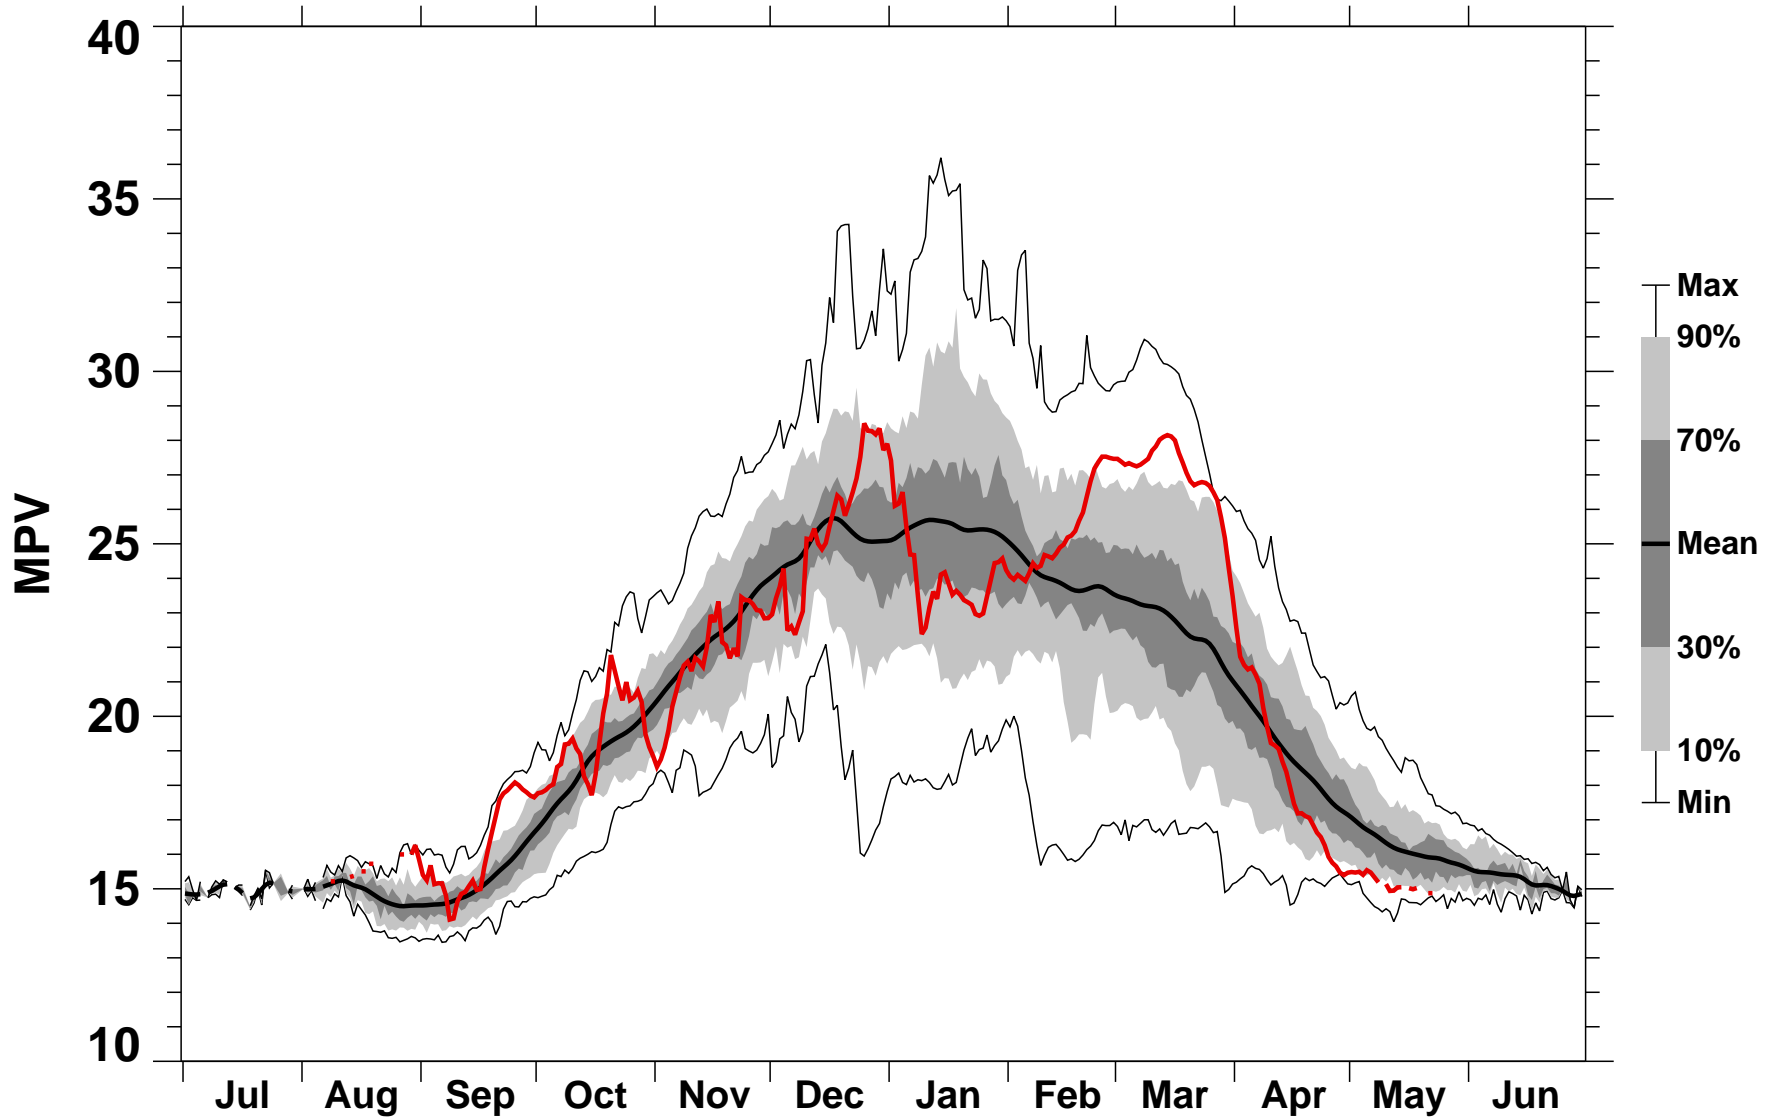

NH Vortex Edge 600 K MERRA2

1978/1979–2022/2023

2014/2015