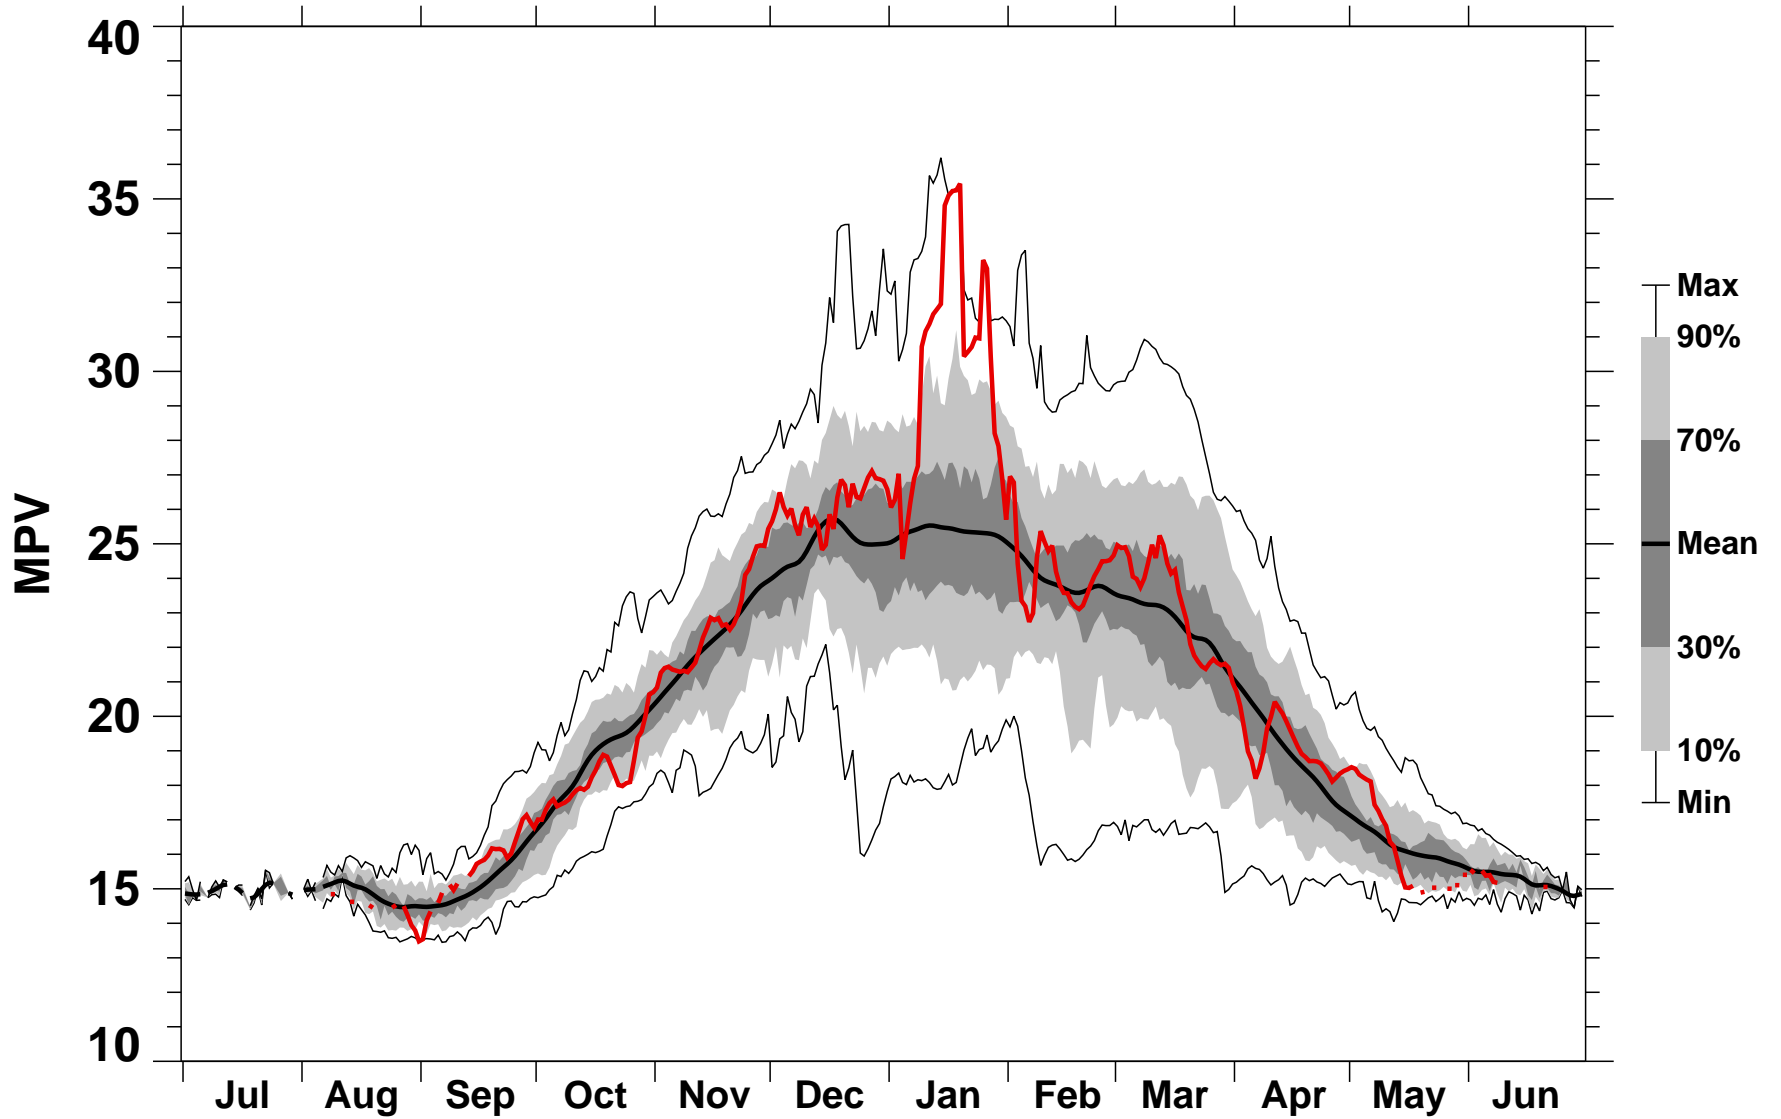

NH Vortex Edge 600 K MERRA2

1978/1979–2020/2021

2015/2016