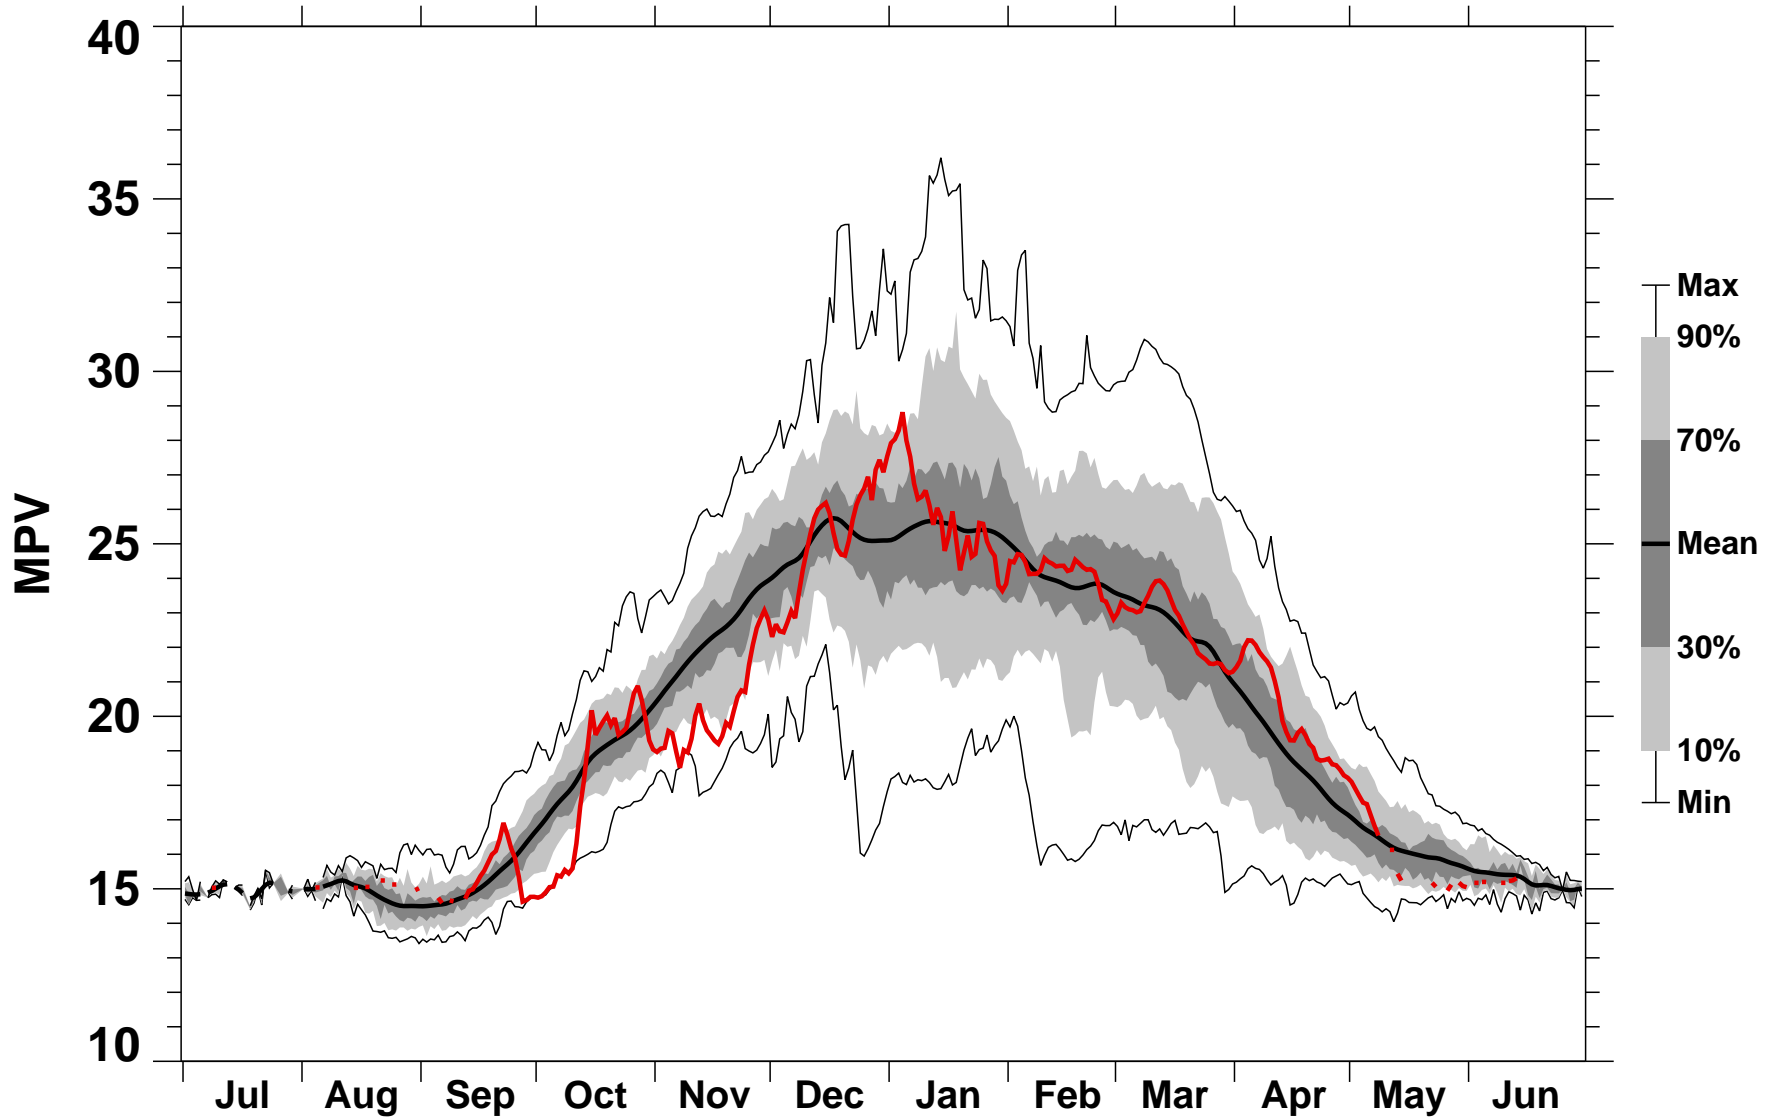

# NH Vortex Edge 600 K MERRA2

1978/1979–2023/2024

2016/2017