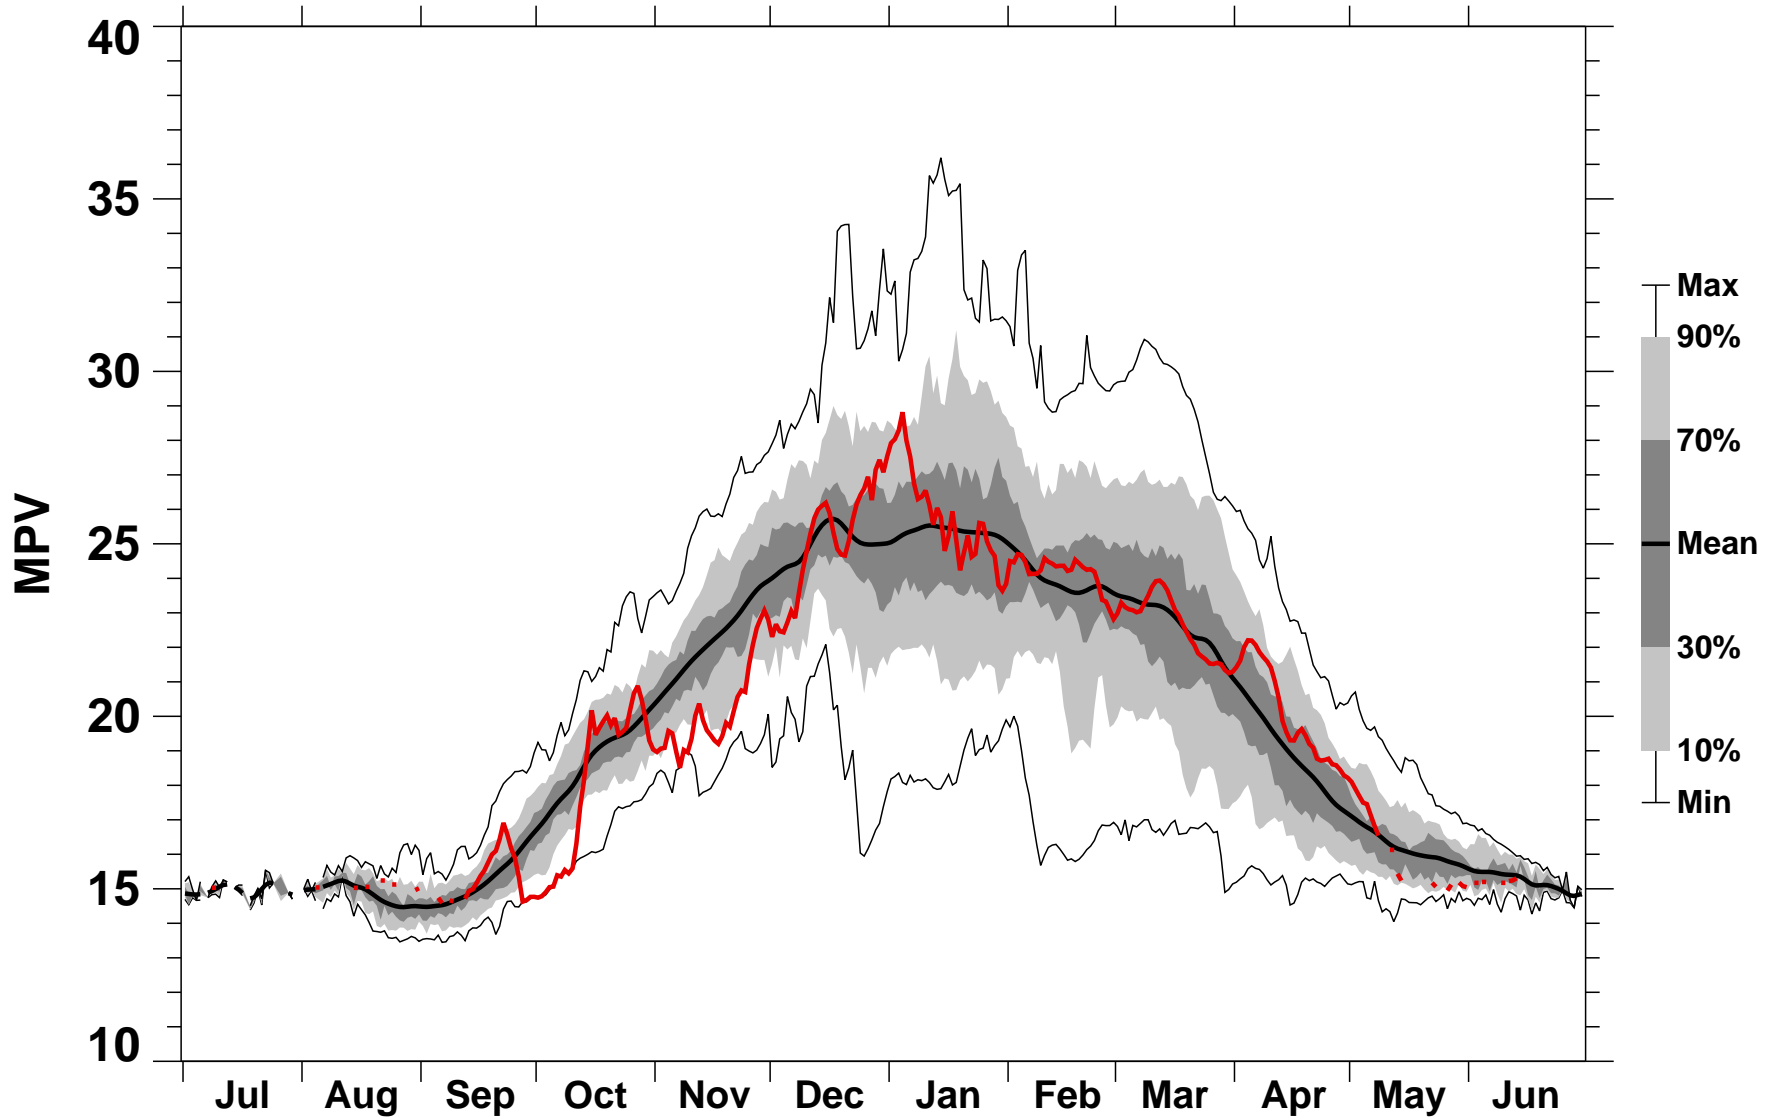

NH Vortex Edge 600 K MERRA2

1978/1979–2020/2021

2016/2017