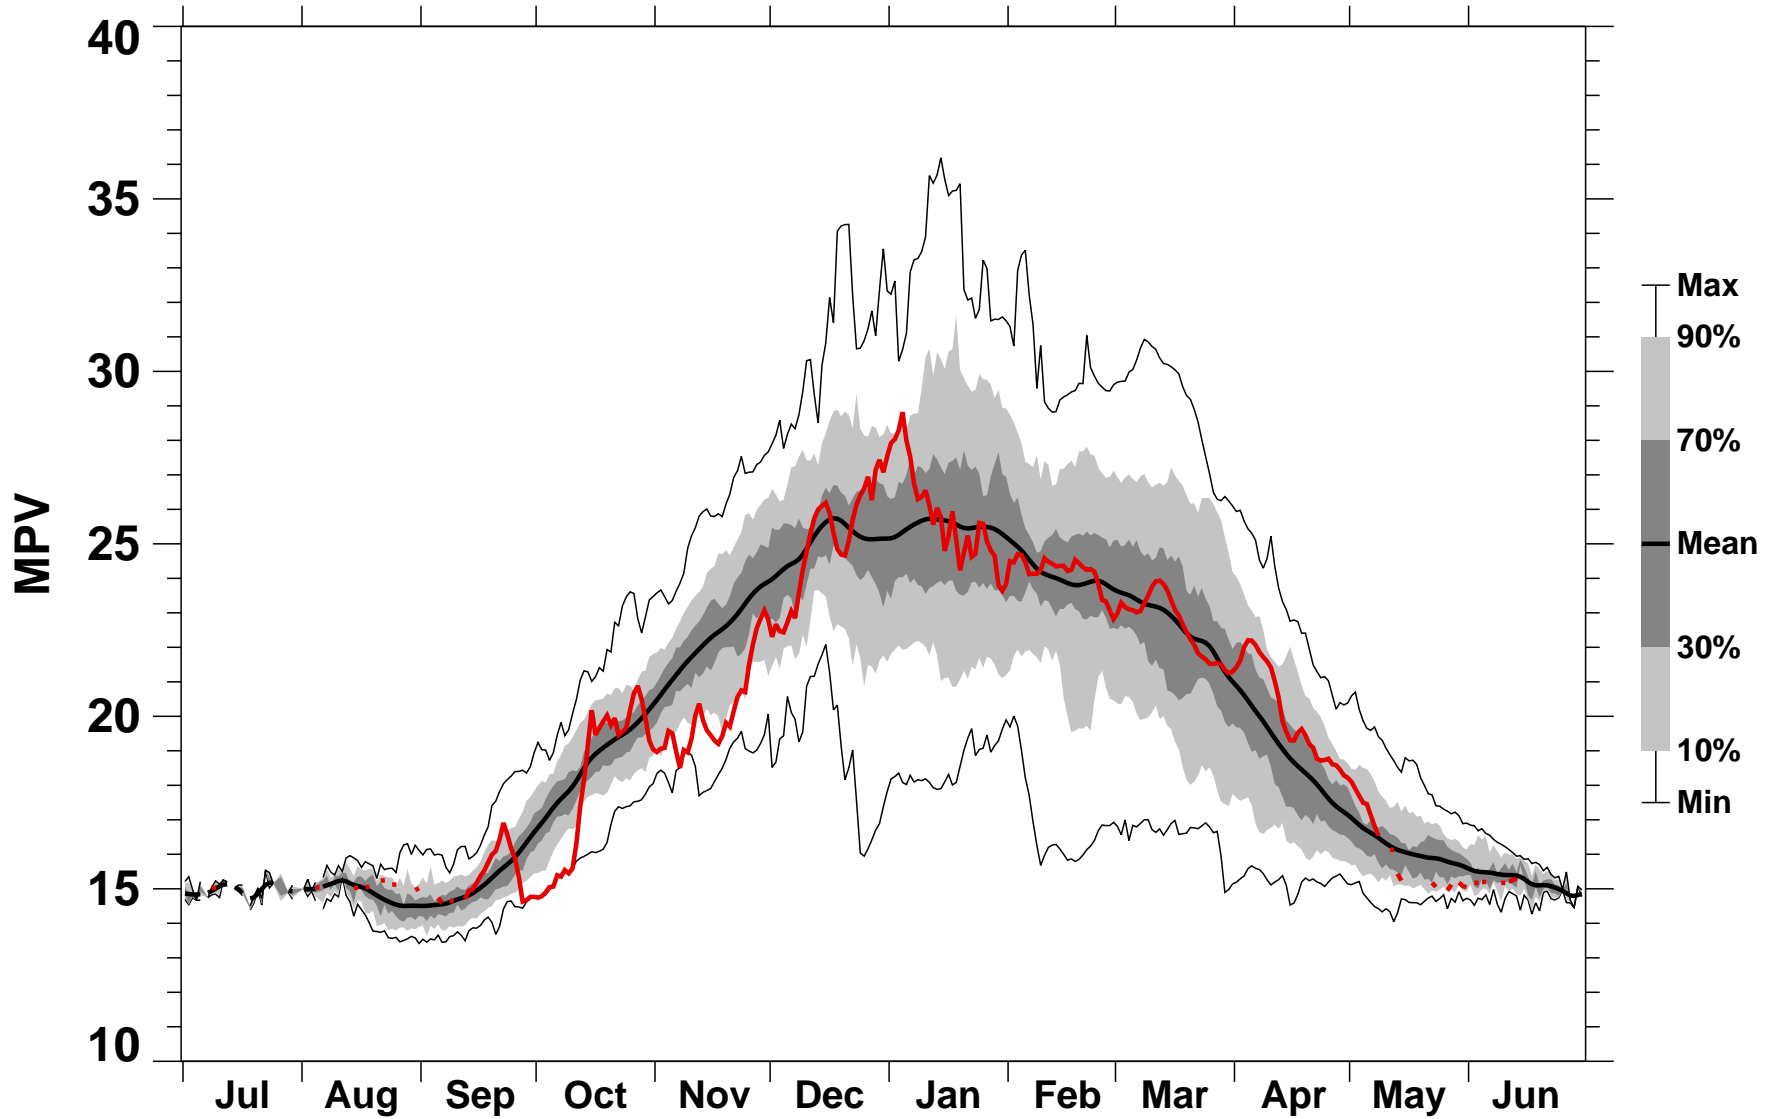

# NH Vortex Edge 600 K MERRA2

1978/1979–2024/2025

2016/2017