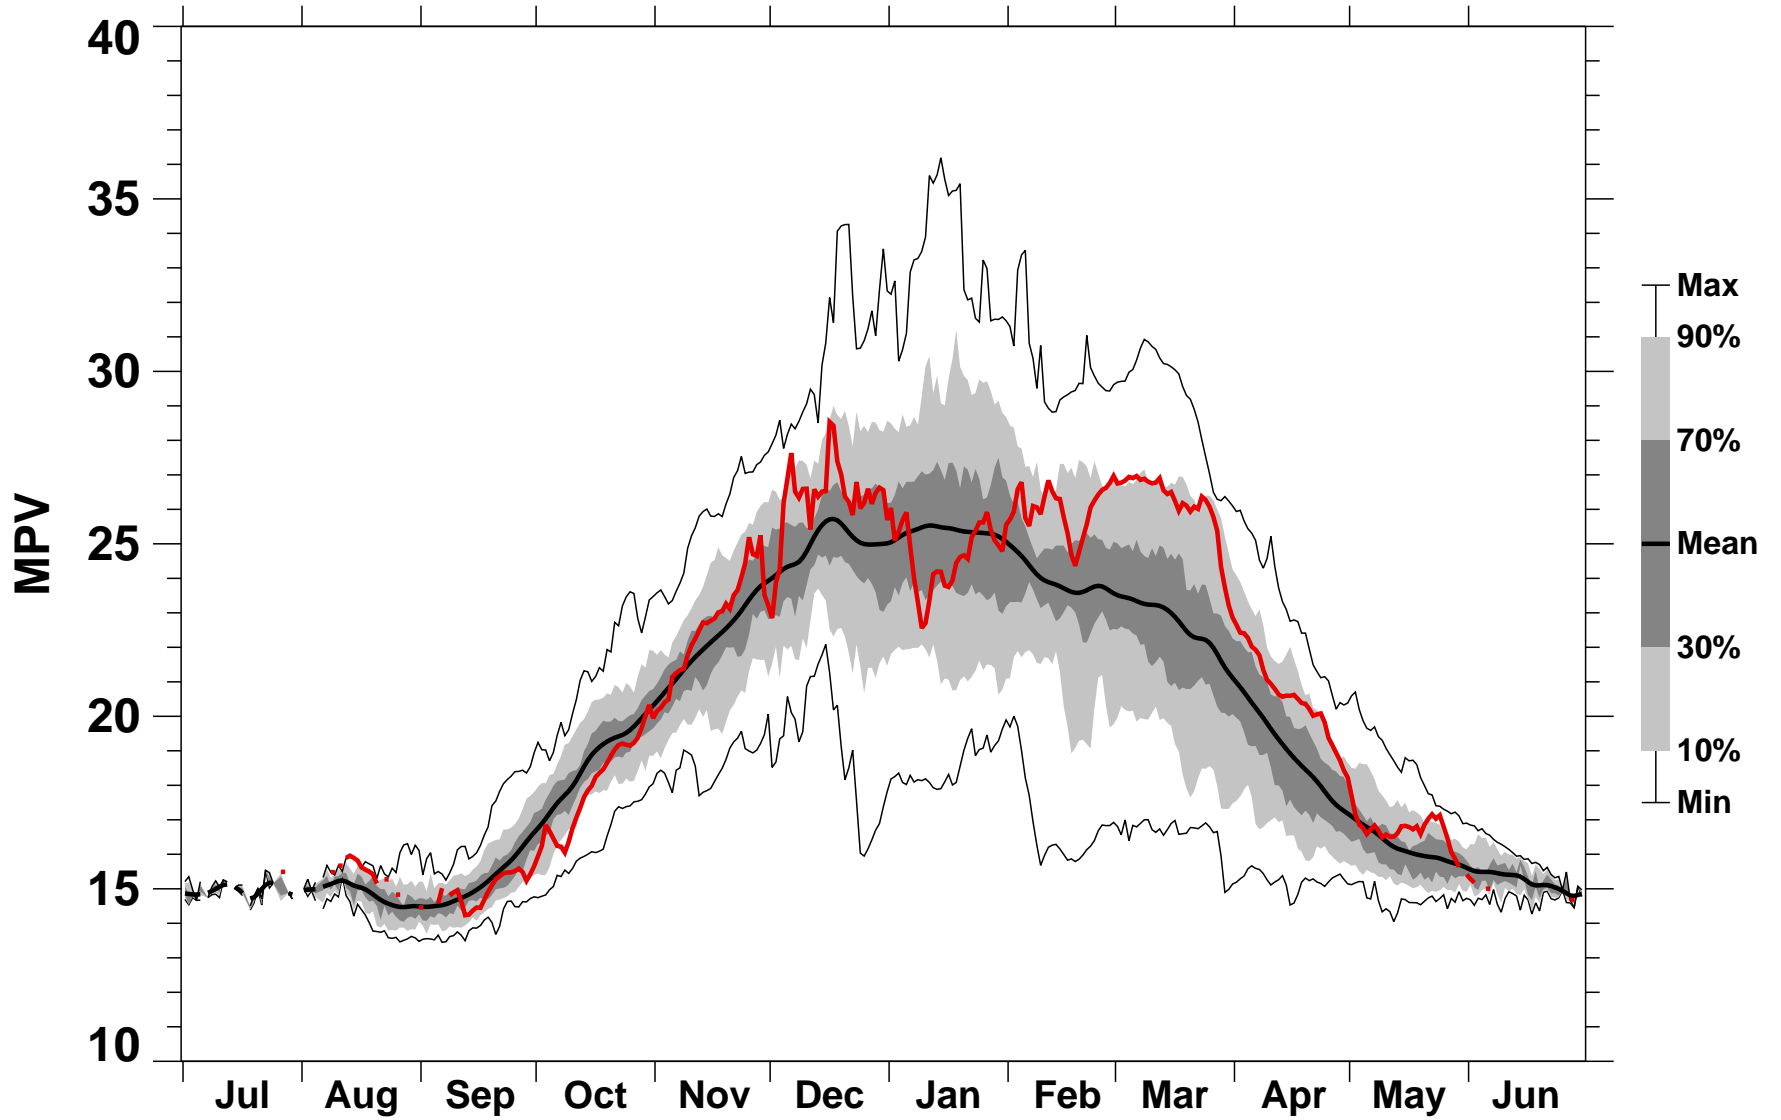

NH Vortex Edge 600 K MERRA2

1978/1979–2020/2021

2019/2020