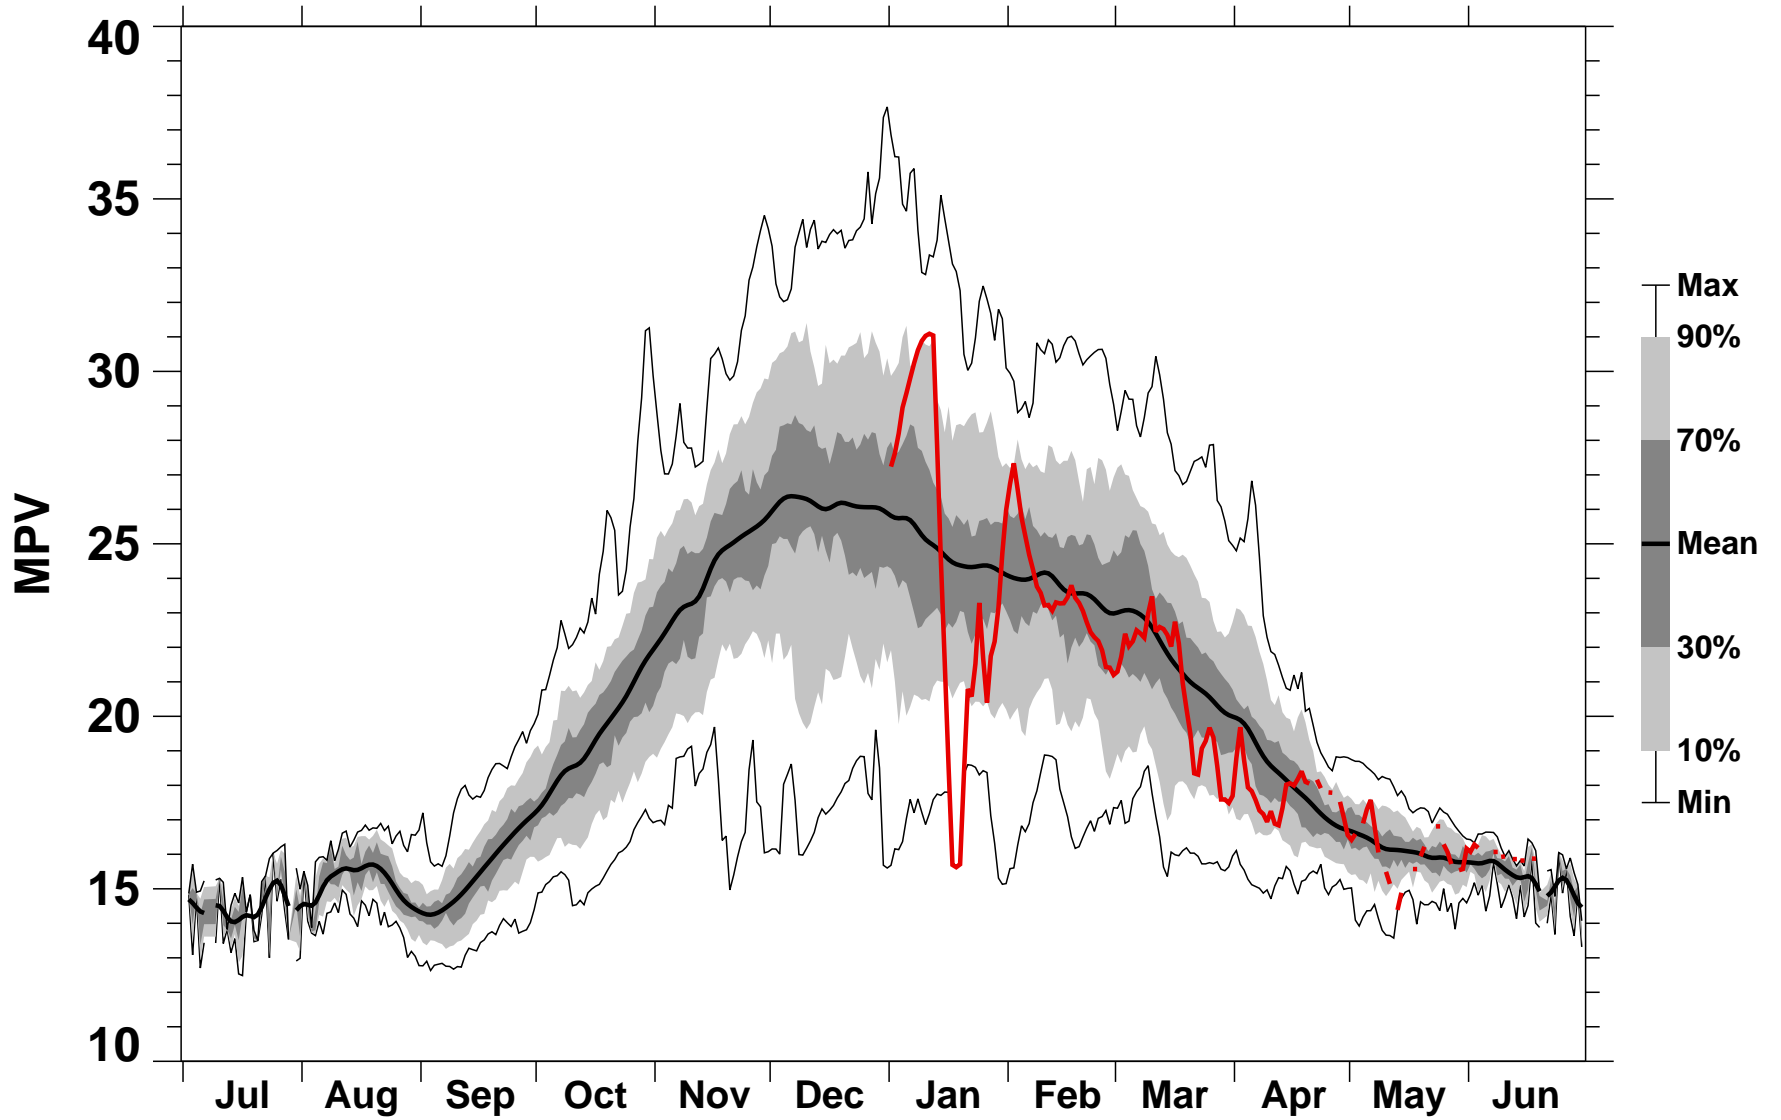

NH Vortex Edge 850 K MERRA2

1978/1979–2023/2024

1978/1979