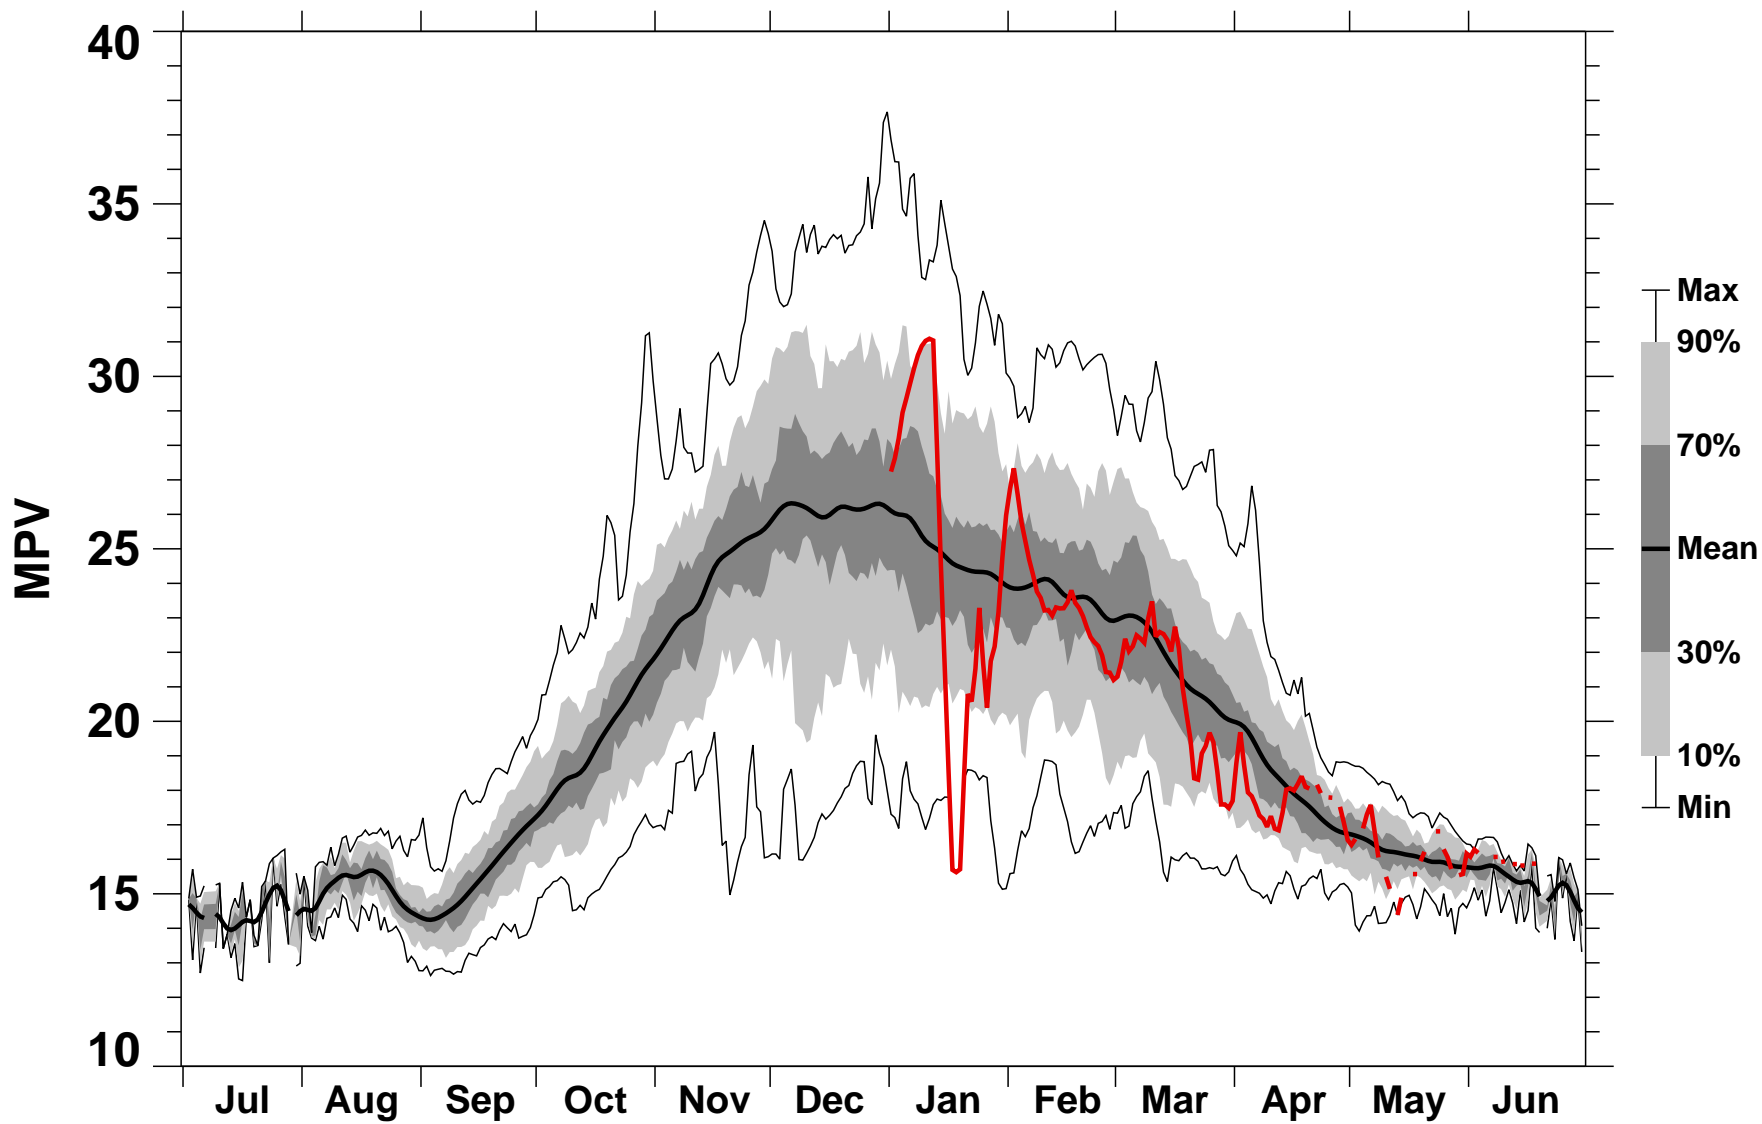

NH Vortex Edge 850 K MERRA2

1978/1979–2020/2021

1978/1979