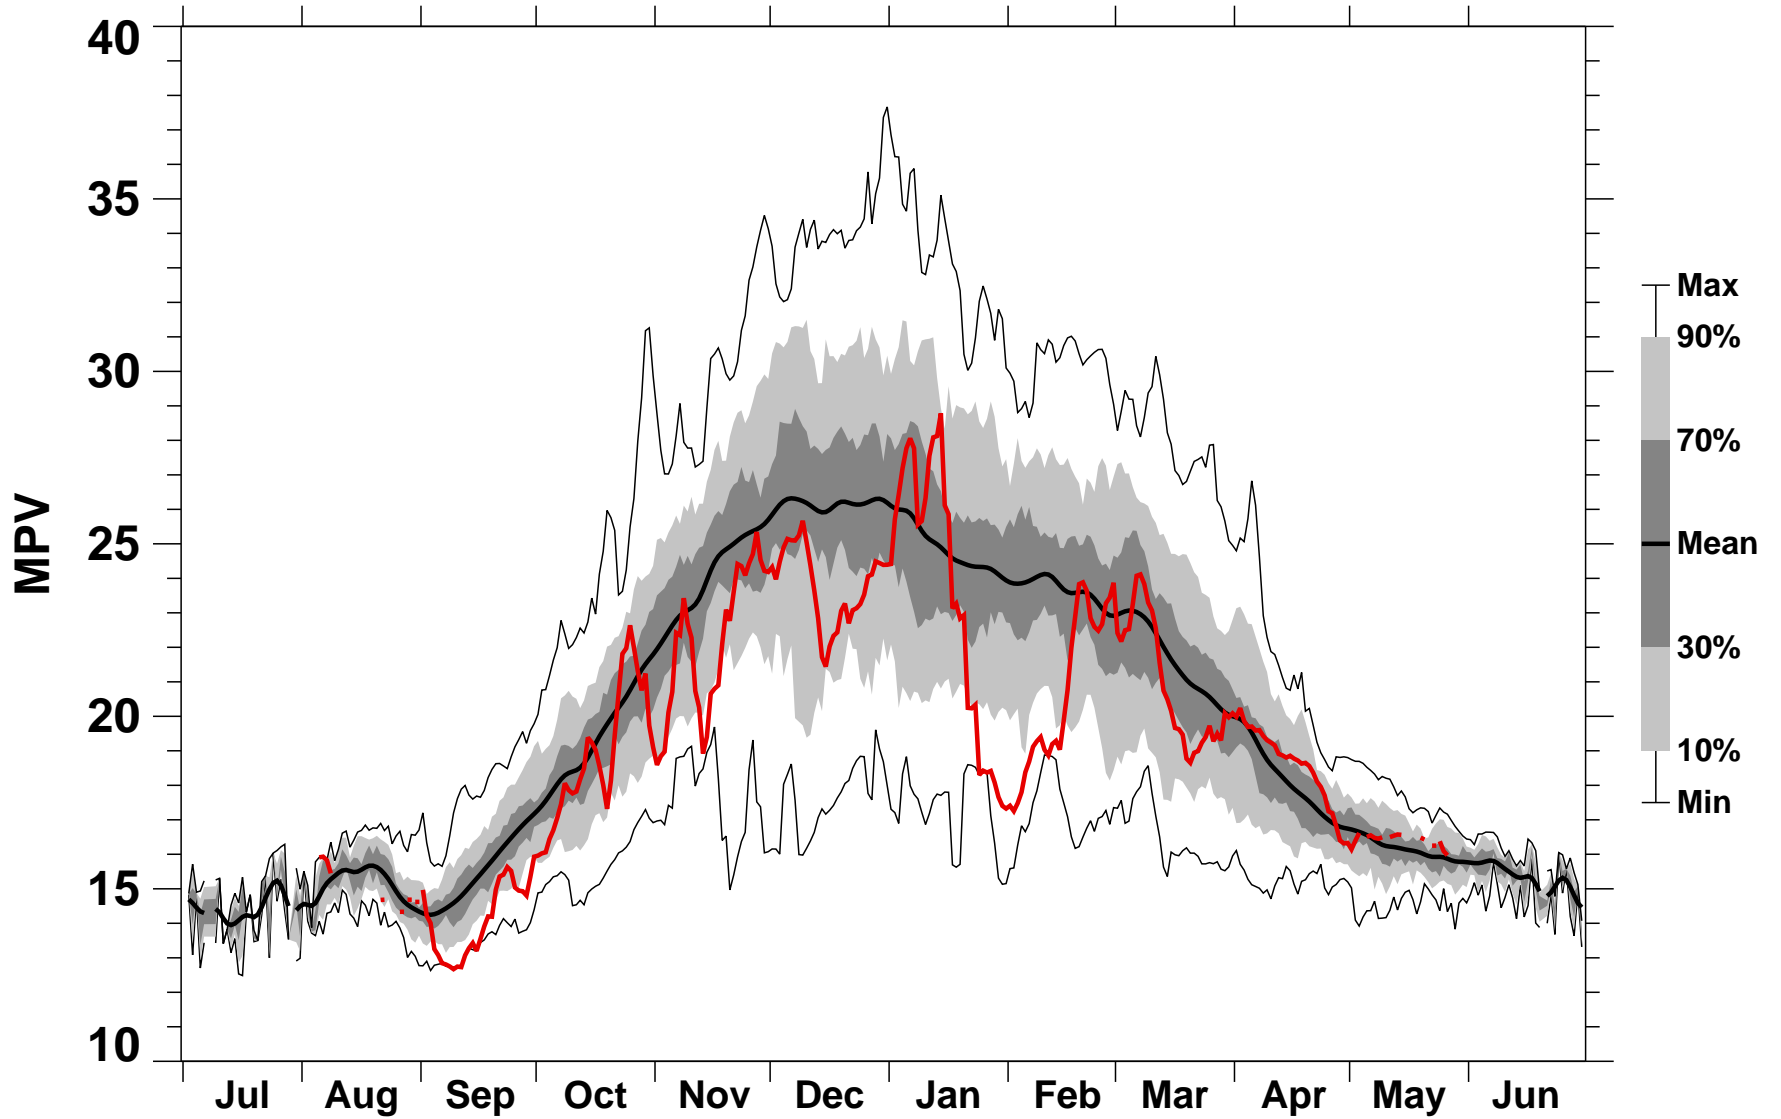

# NH Vortex Edge 850 K MERRA2

1978/1979–2020/2021

1979/1980