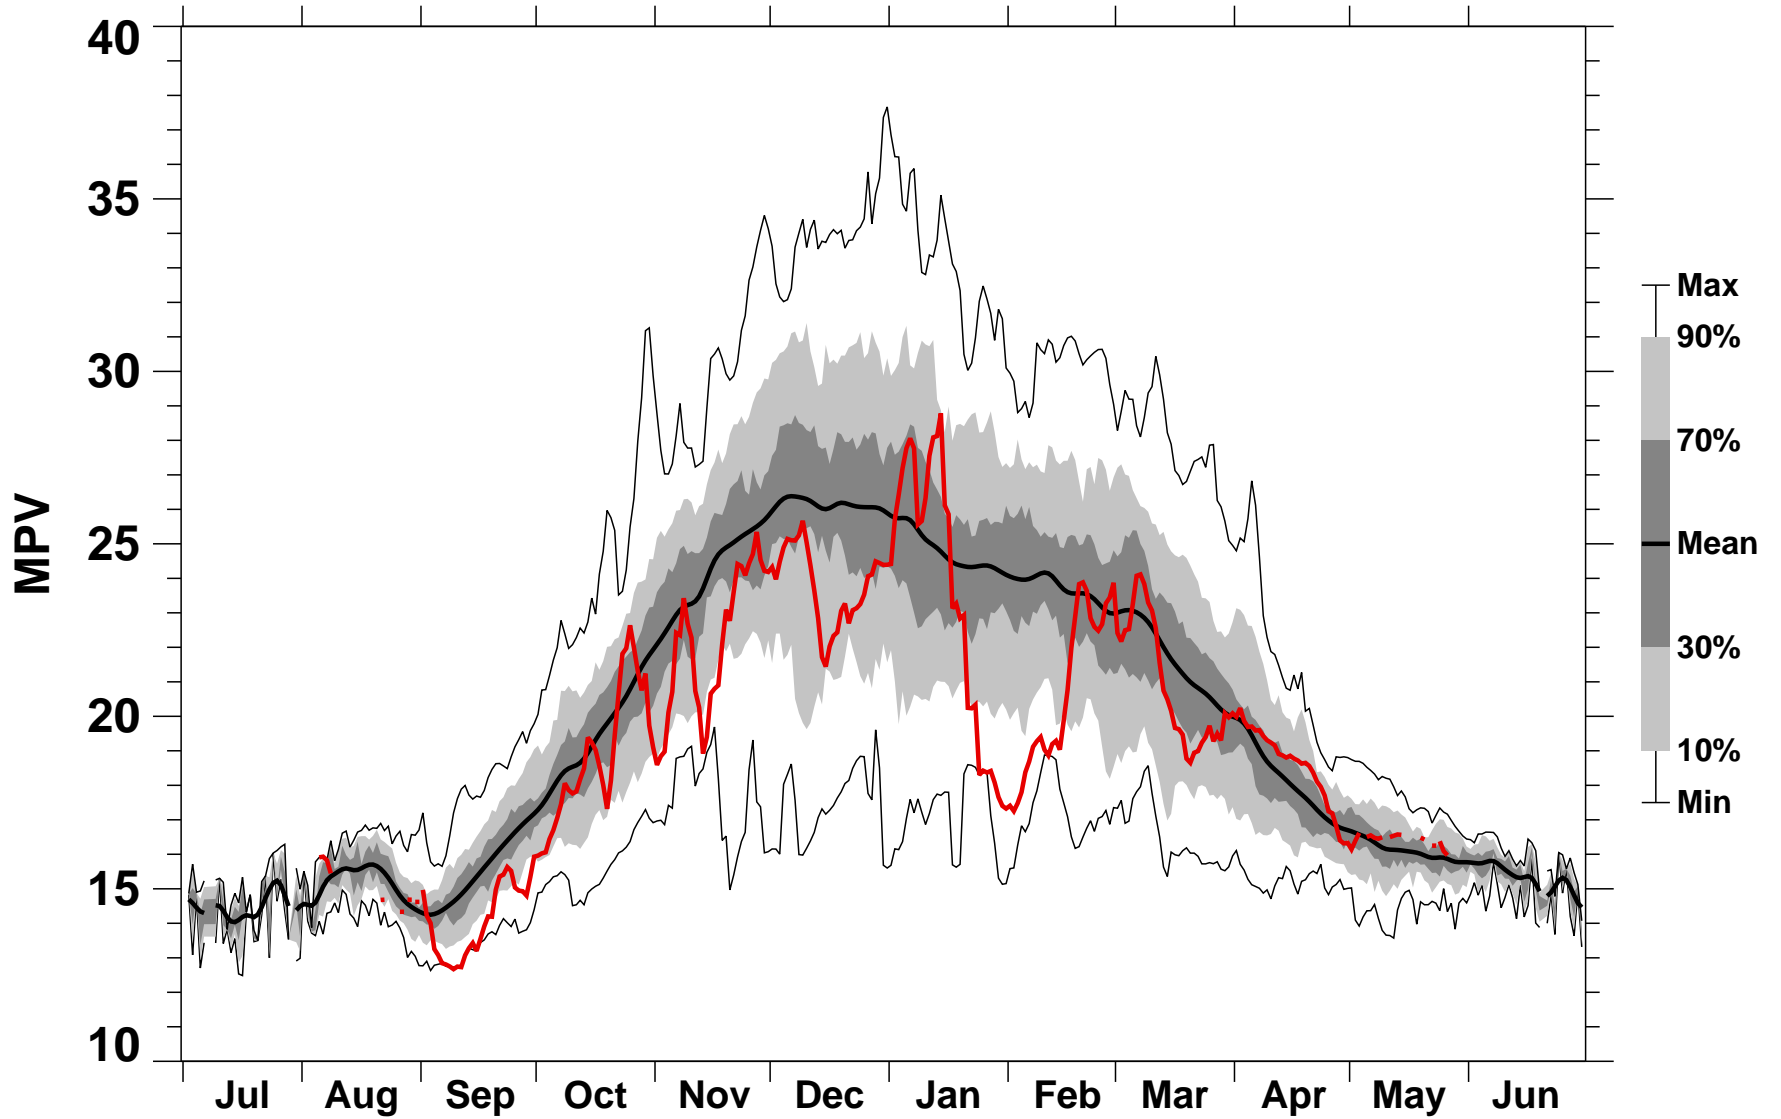

# NH Vortex Edge 850 K MERRA2

1978/1979–2023/2024

1979/1980