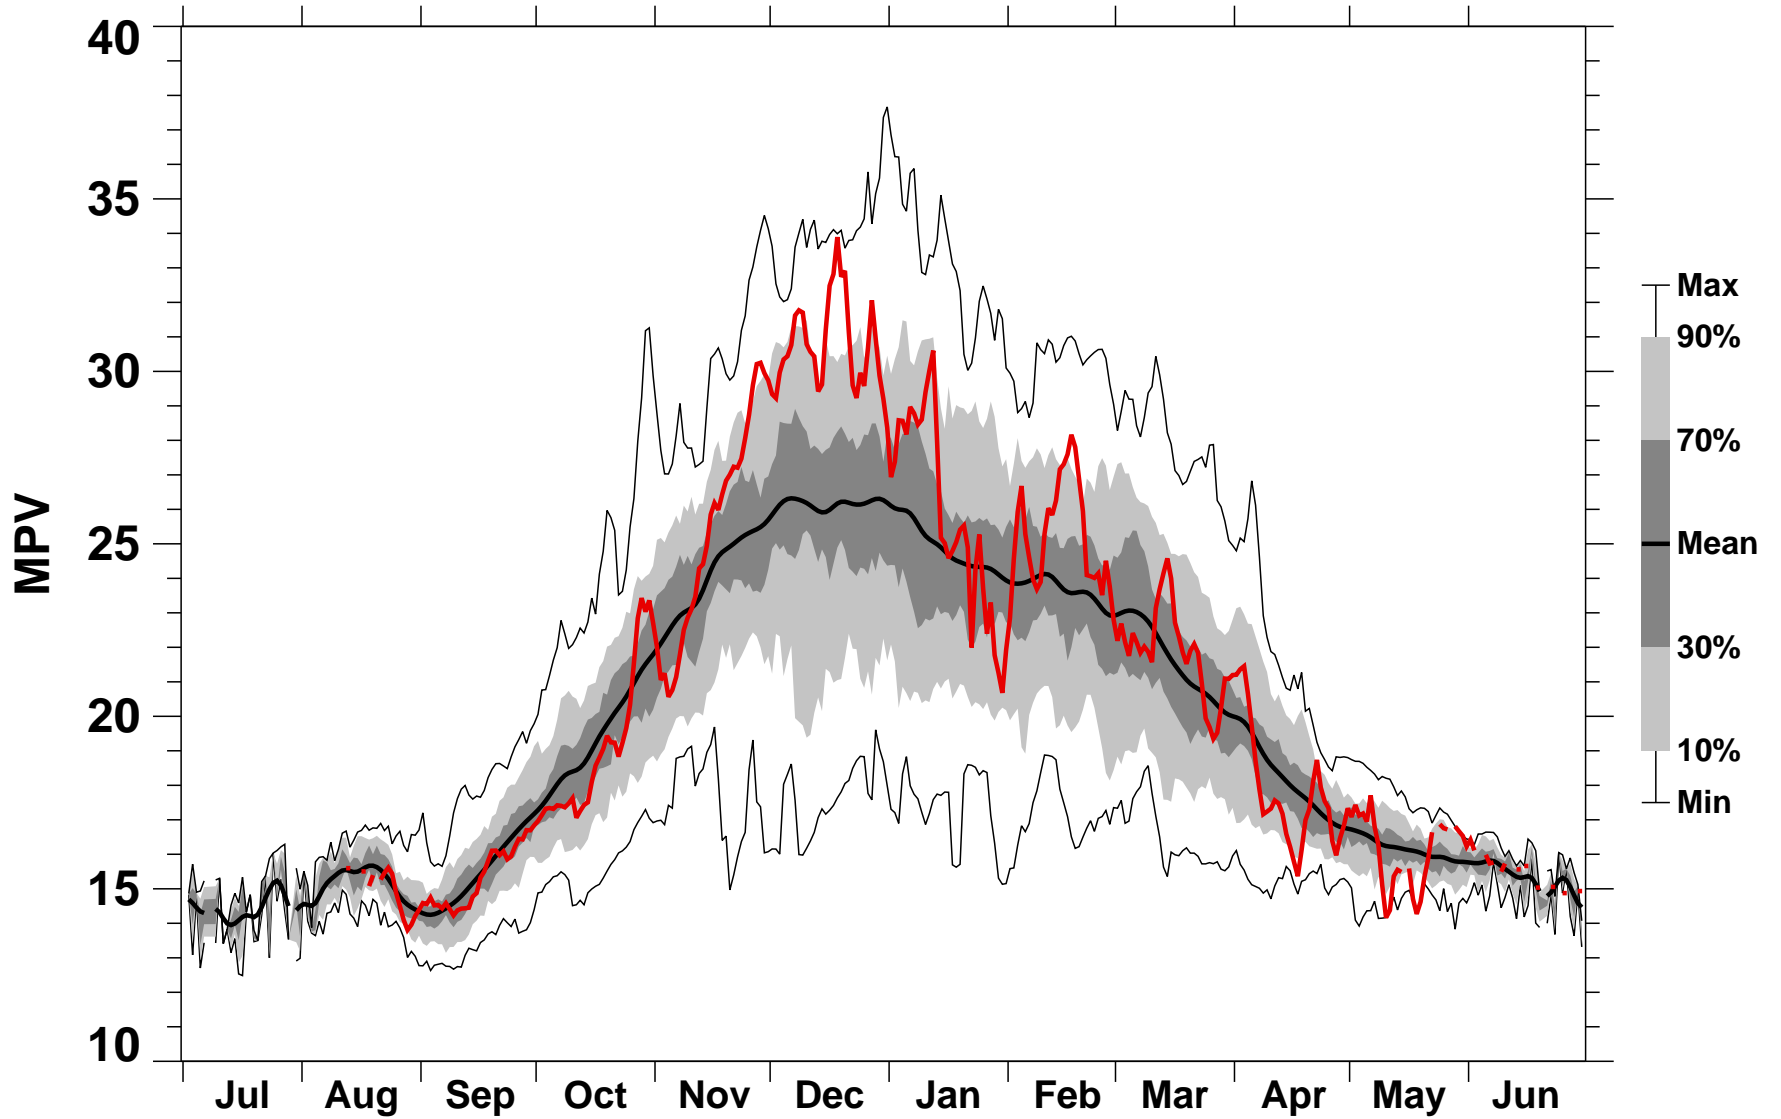

# NH Vortex Edge 850 K MERRA2

1978/1979–2020/2021

1980/1981