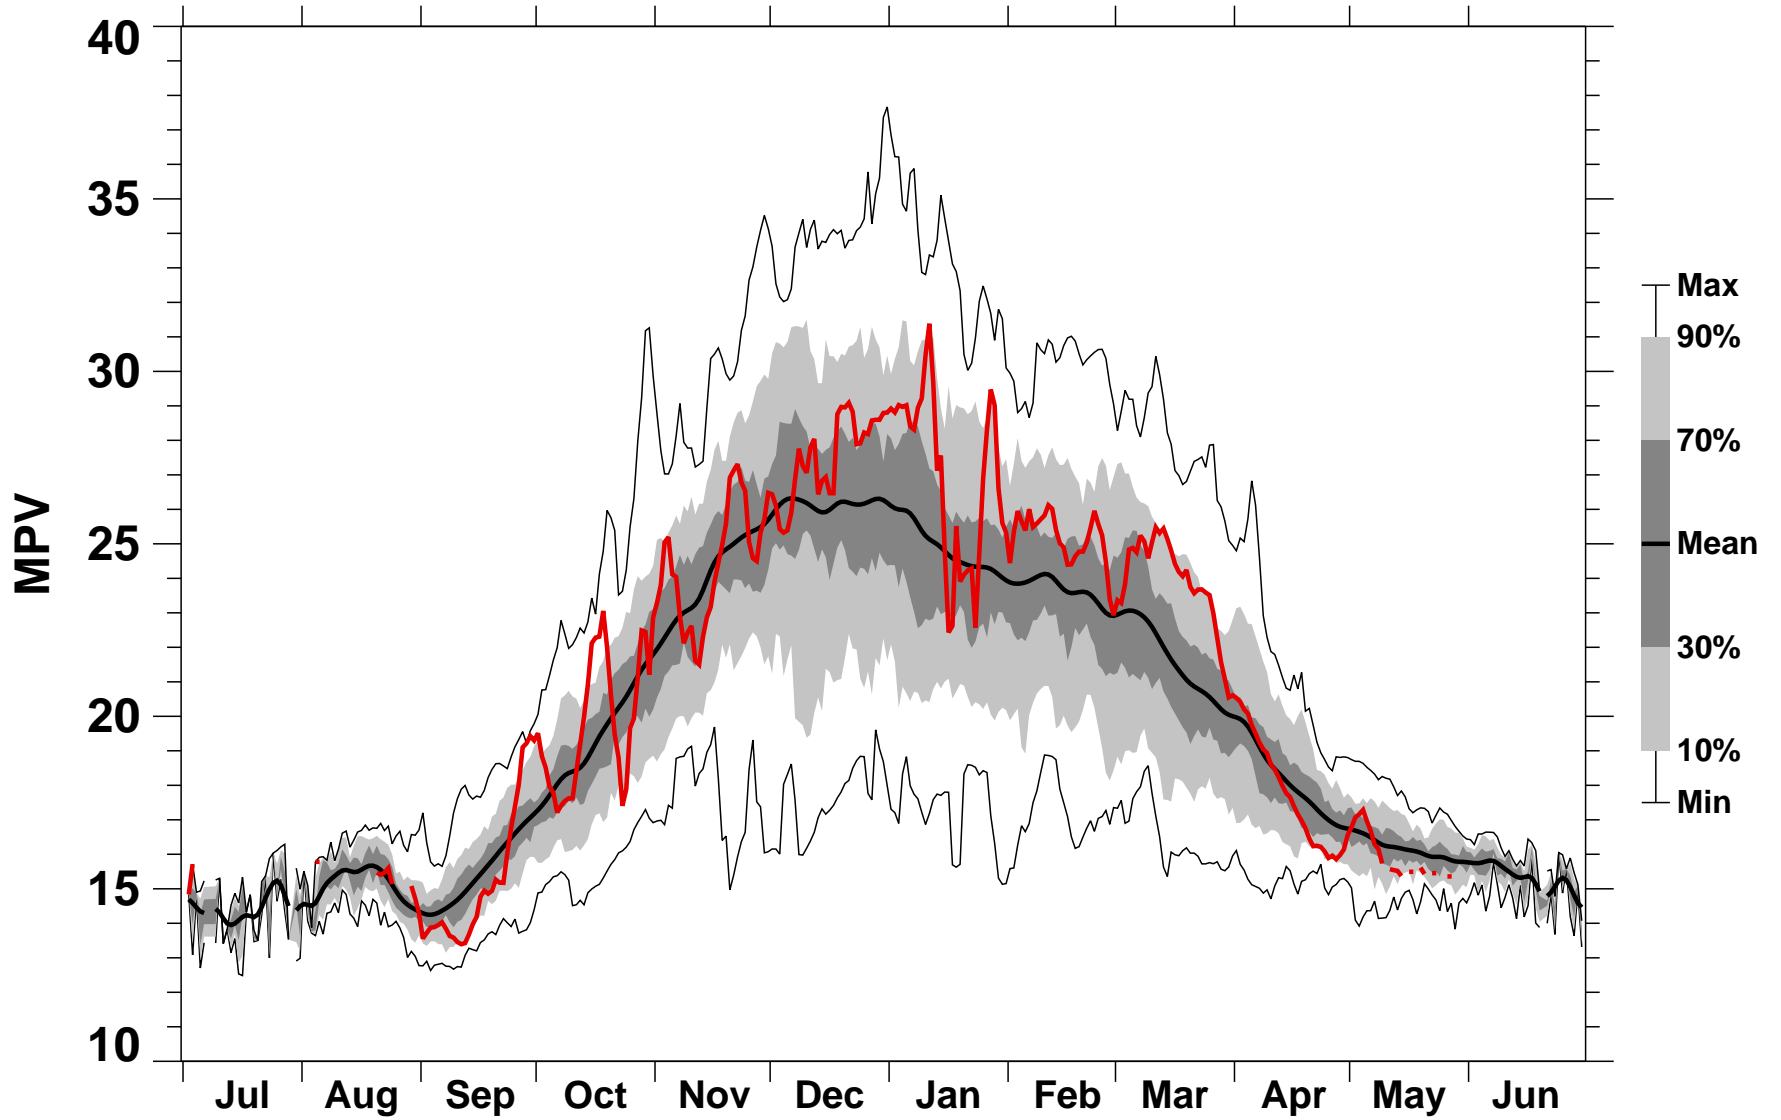

NH Vortex Edge 850 K MERRA2

1978/1979–2020/2021

1981/1982