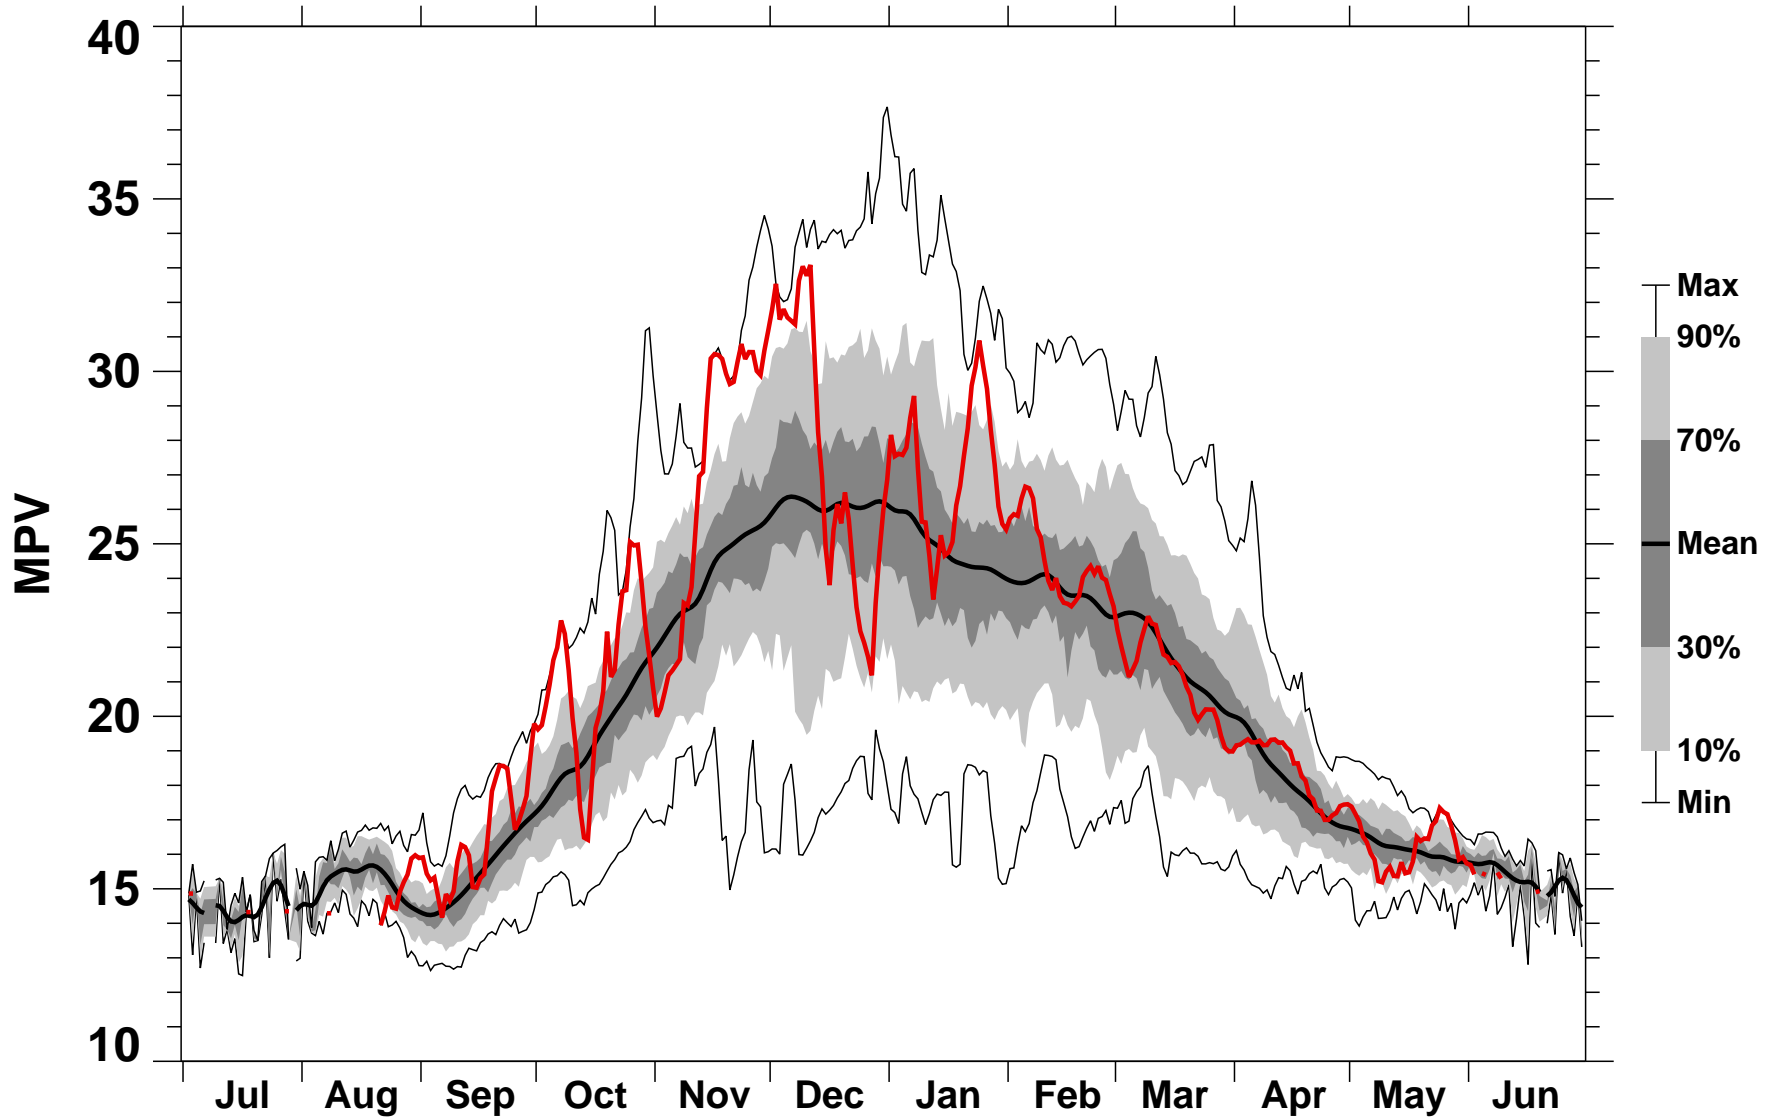

NH Vortex Edge 850 K MERRA2

1978/1979–2021/2022

1982/1983