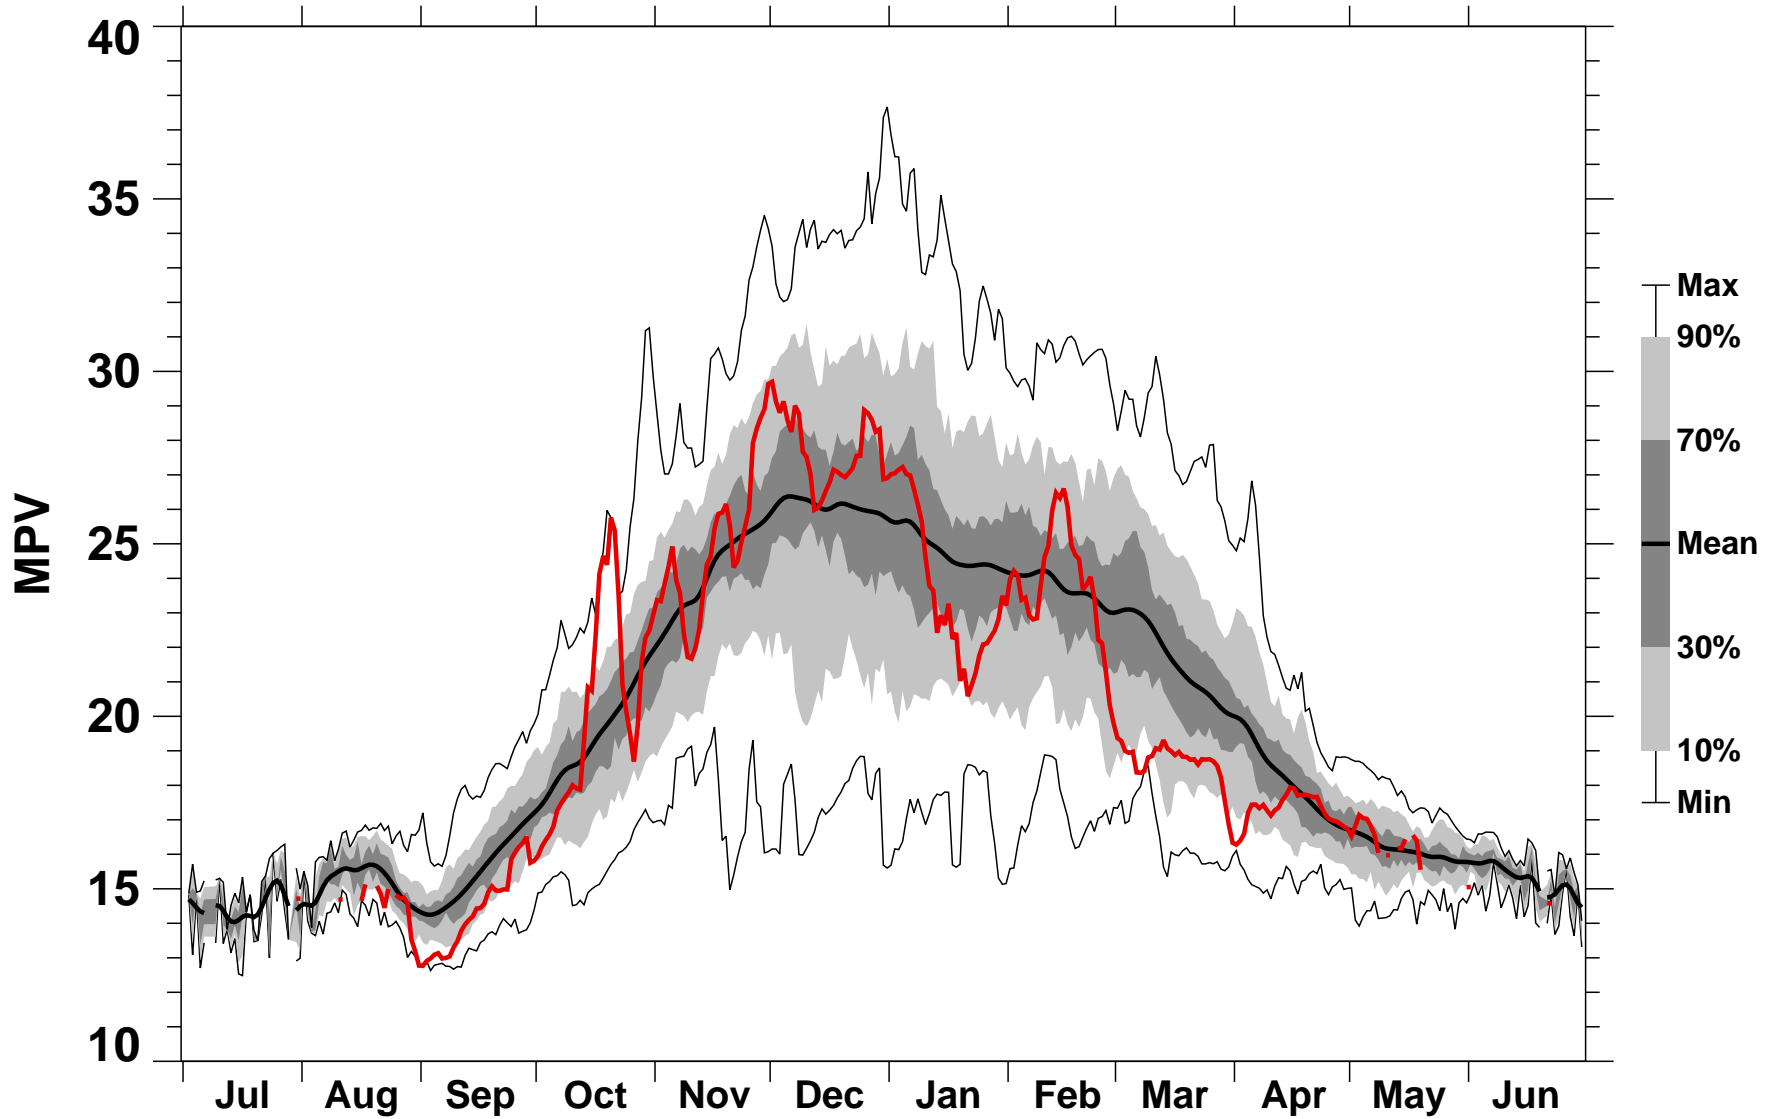

NH Vortex Edge 850 K MERRA2

1978/1979–2024/2025

1983/1984

P. Newman (NASA), L. Lait (SSAI), S. Pawson (NASA)

2025-07-23T16:05:01Z