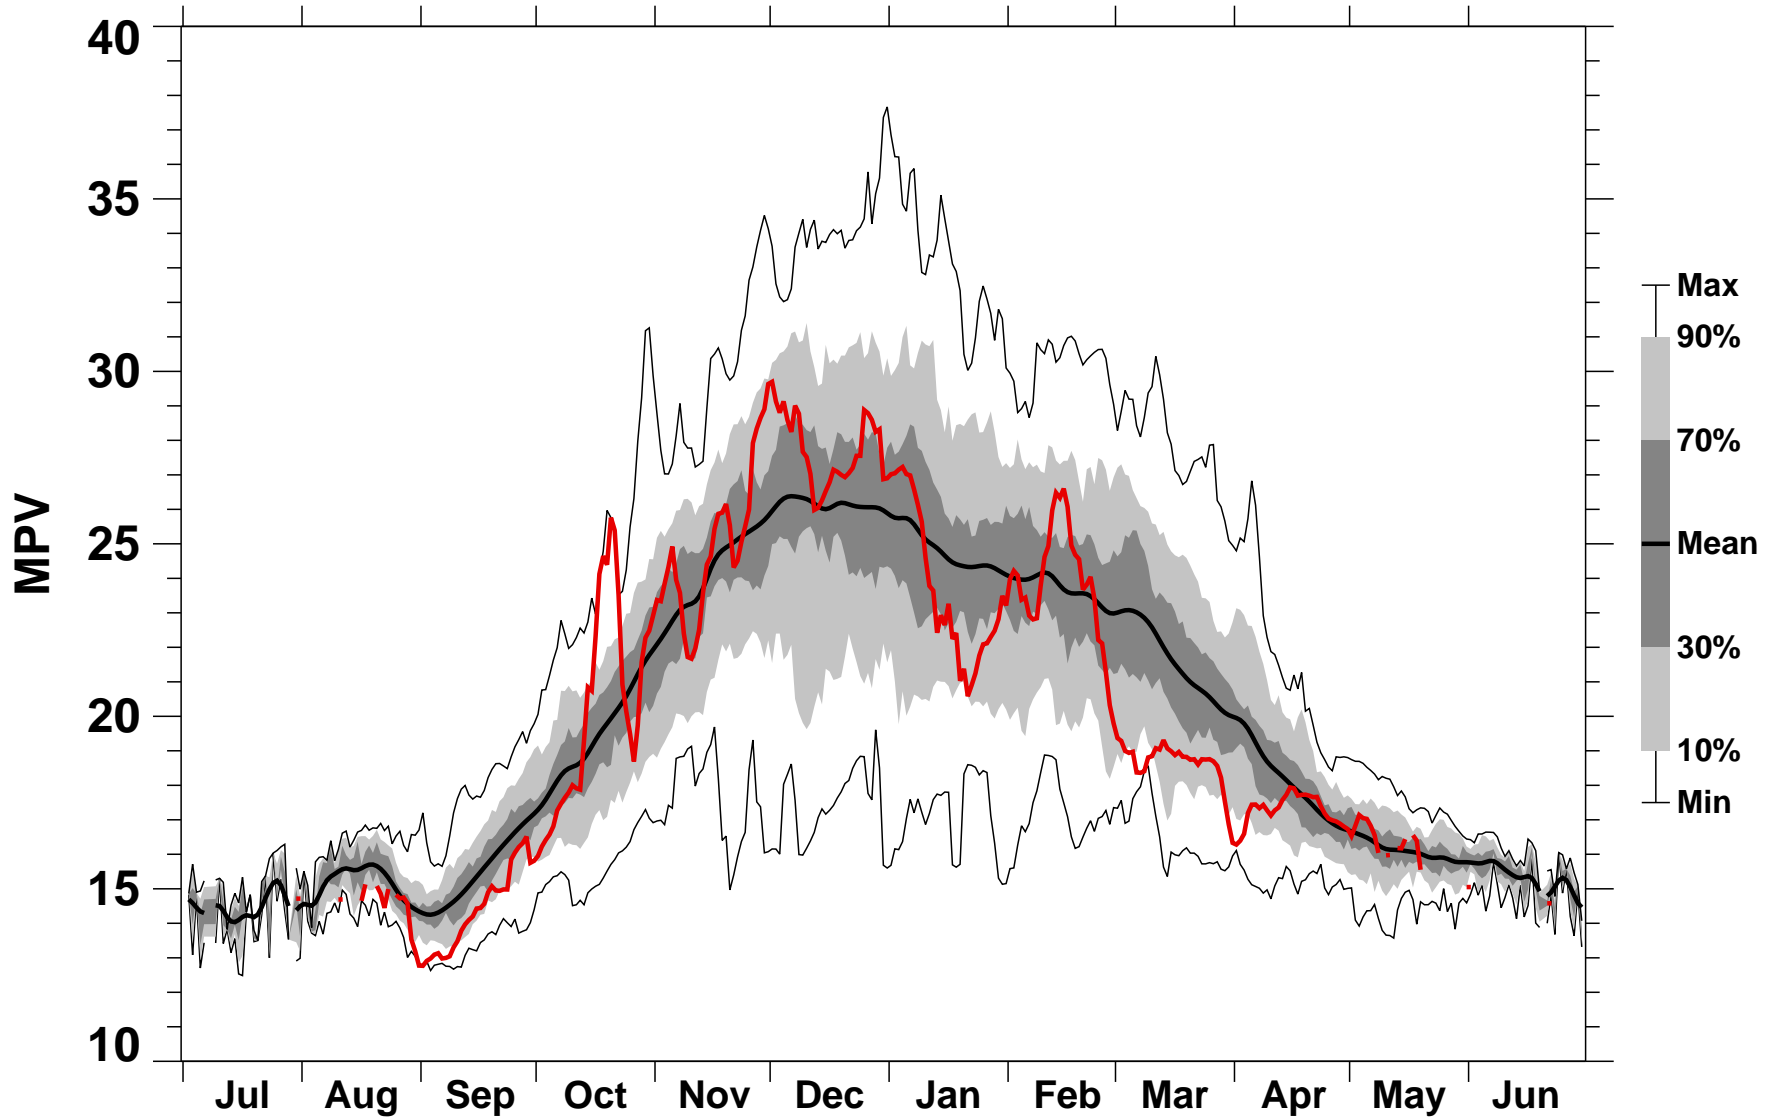

# NH Vortex Edge 850 K MERRA2

1978/1979–2023/2024

1983/1984