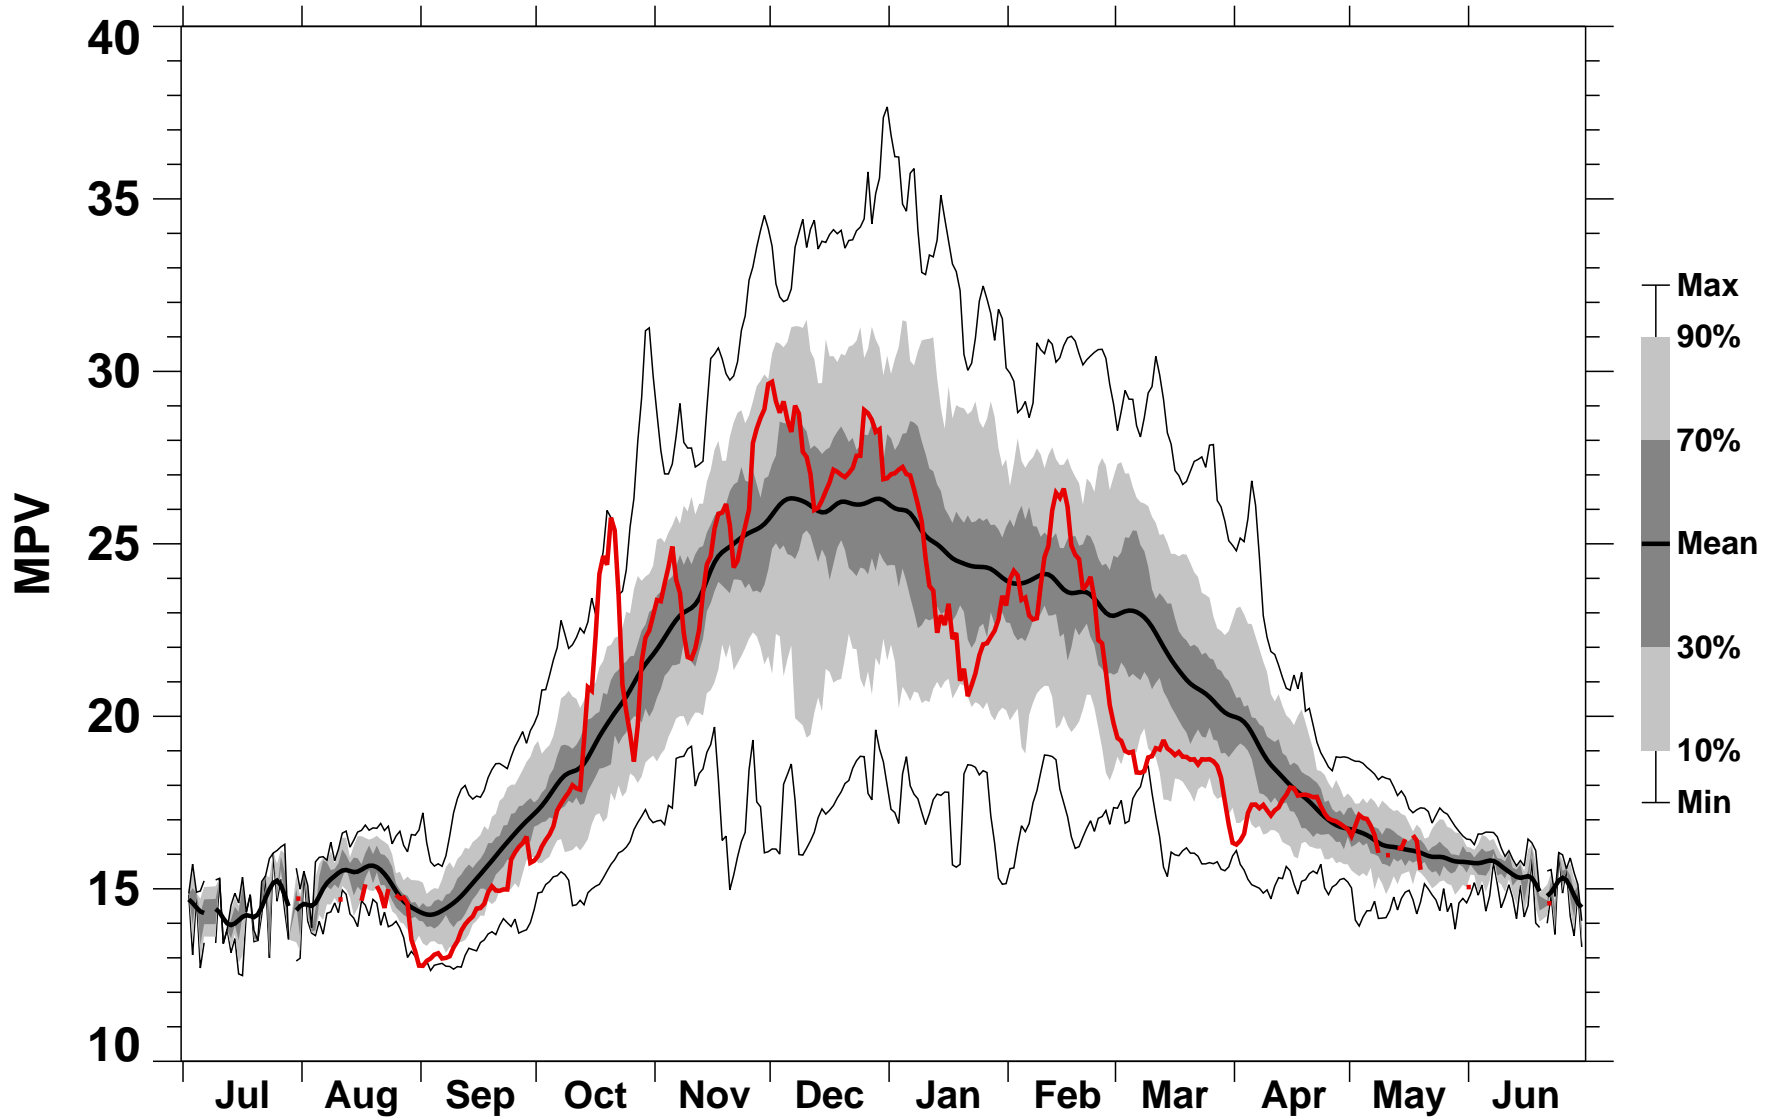

NH Vortex Edge 850 K MERRA2

1978/1979–2020/2021

1983/1984