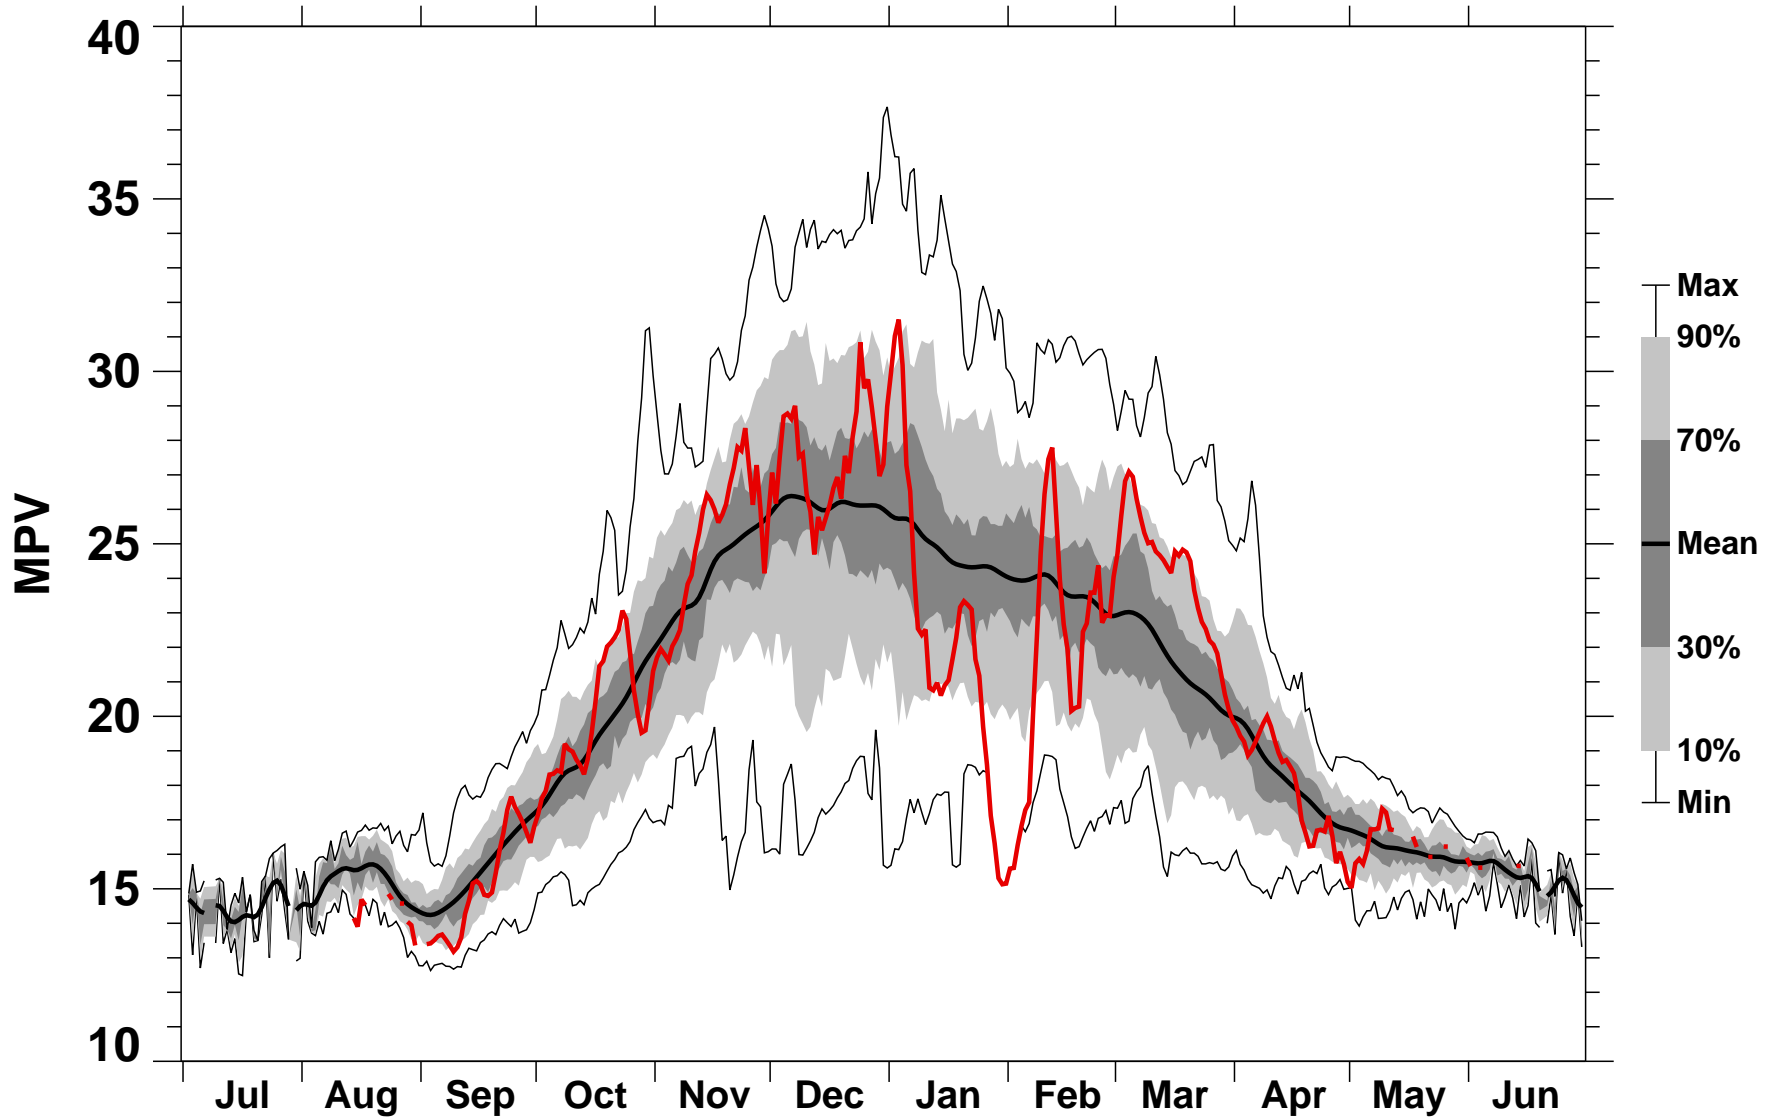

NH Vortex Edge 850 K MERRA2

1978/1979–2022/2023

1984/1985