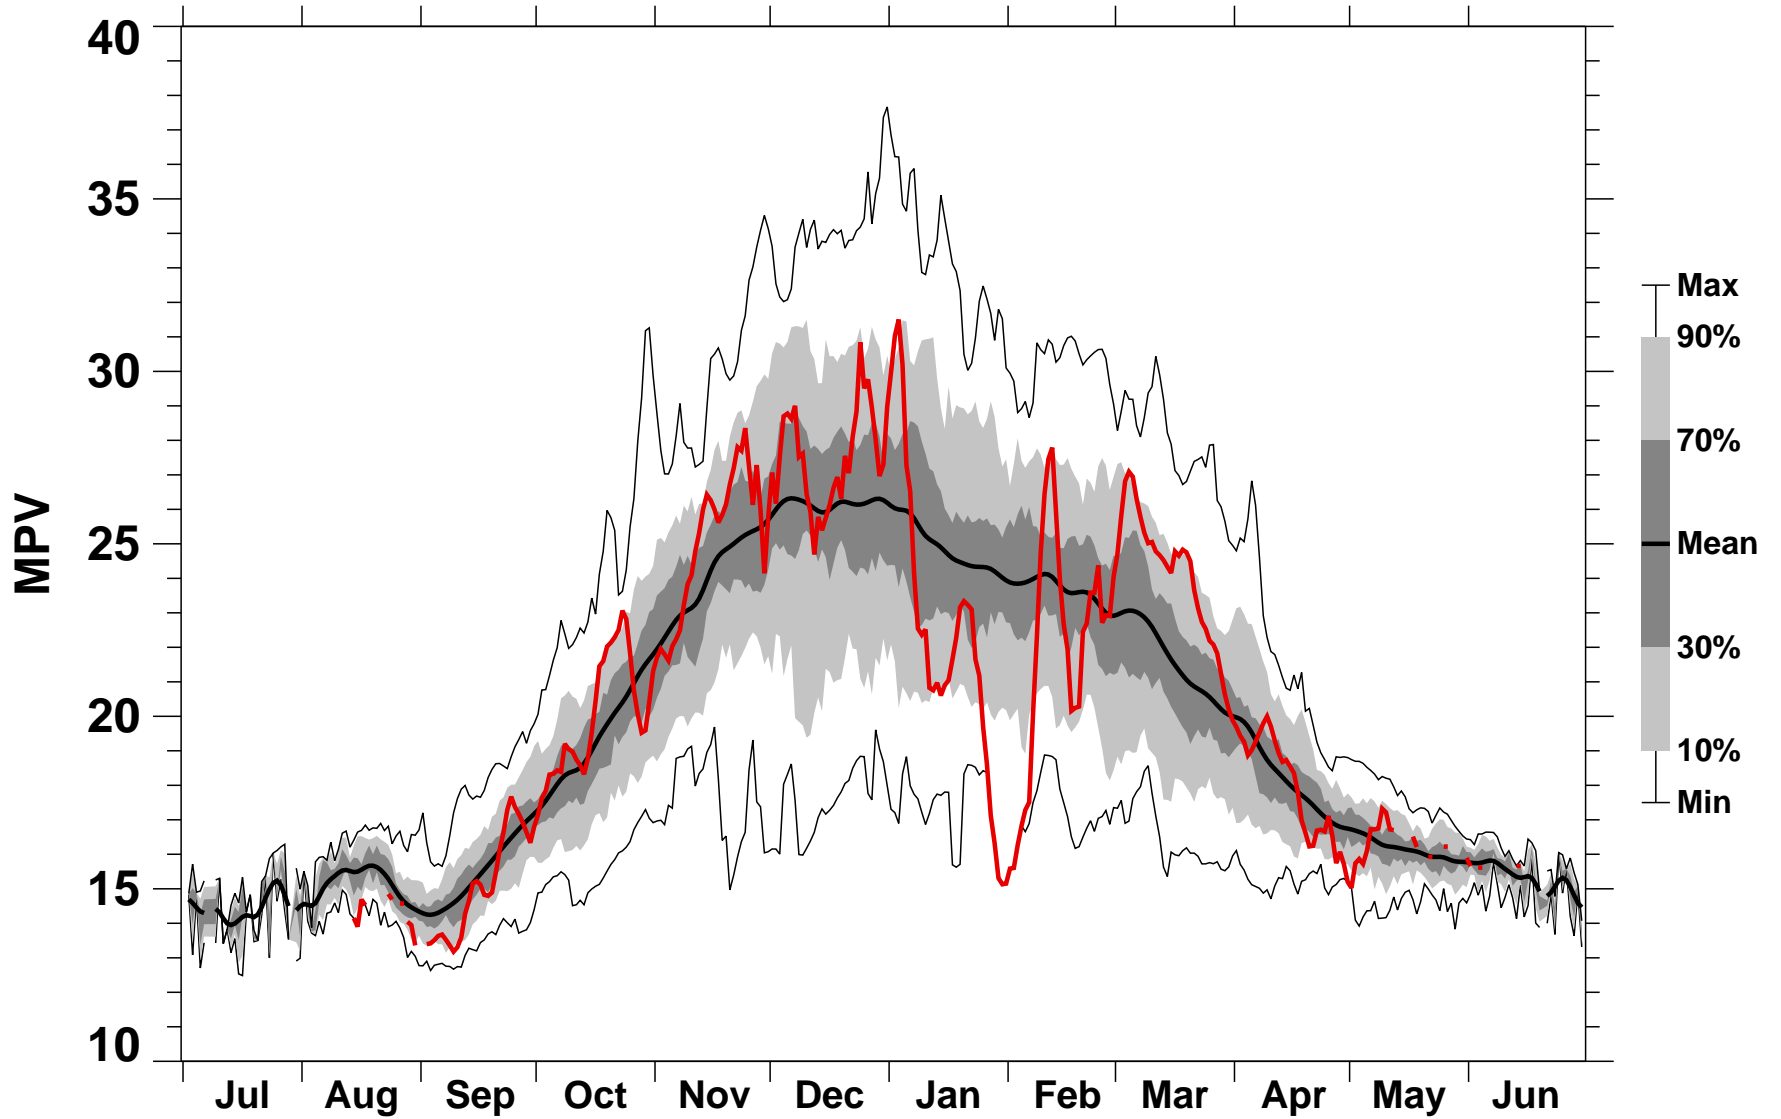

NH Vortex Edge 850 K MERRA2

1978/1979–2020/2021

1984/1985