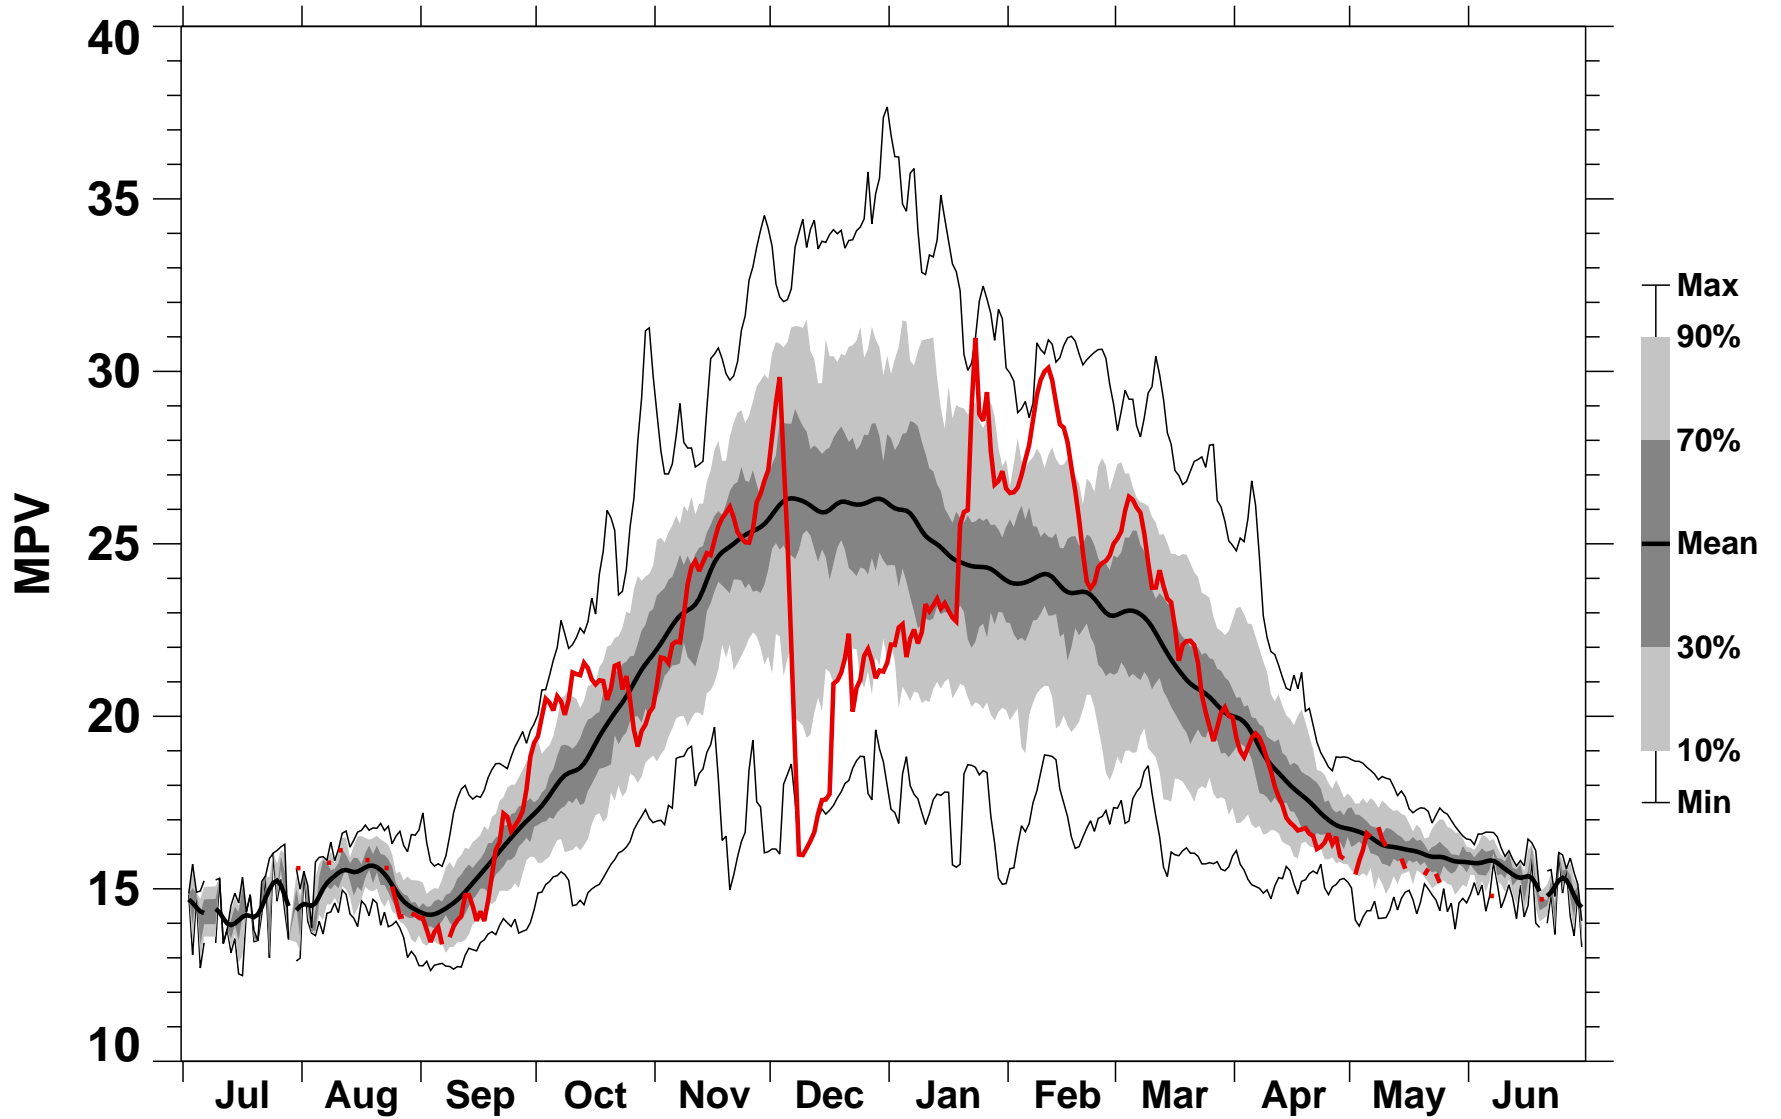

NH Vortex Edge 850 K MERRA2

1978/1979–2020/2021

1985/1986